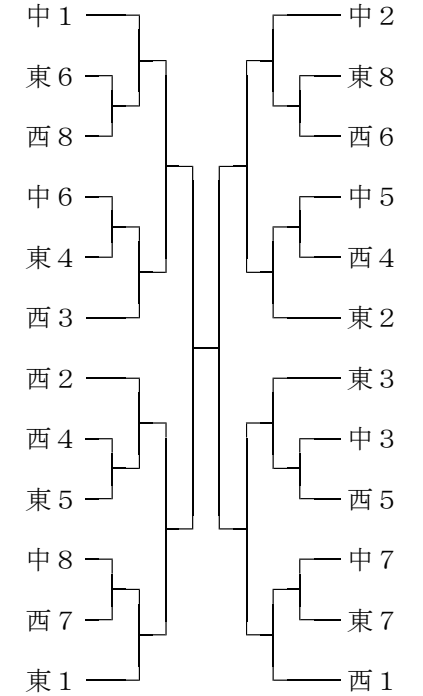

シード及び組合せの原則

中体連

- ◎中学総体
  各地区の代表32チームで予選、決勝を行う。組合せは県中体連理事部長会の席上で決定される。
- ◎県選手権
  県中学新人バレーボール大会の実績に基づき、次のア～カの場合に当てはめて、組合せを決定する。
- ◎県新人戦
  中学総体の結果を参考に、次のア～カの場合に当てはめて、3チームずつの予選リーグを行う。

※アの場合

※イの場合

※ウの場合

※エの場合

※オの場合

※カの場合