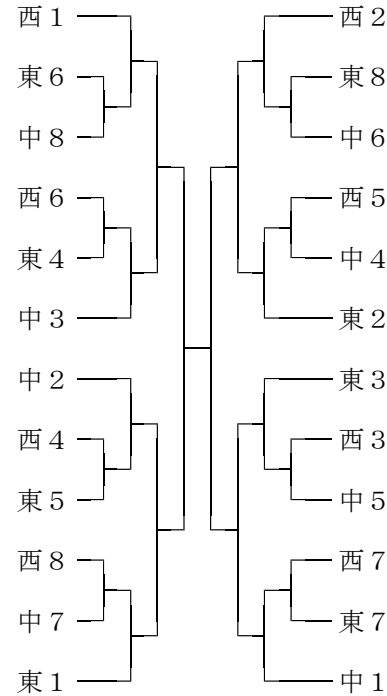

# シード及び組合せの原則

中体連

- ◎中学総体  
各地区の代表32チームで予選、決勝を行う。組合せは県中体連理事部長会の席上で決定される。
- ◎県選手権  
県中学新人バレーボール大会の実績に基づき、次のア～カの場合に当てはめて、組合せを決定する。
- ◎県新人戦  
中学総体の結果を参考に、次のア～カの場合に当てはめて、3チームずつの予選リーグを行う。