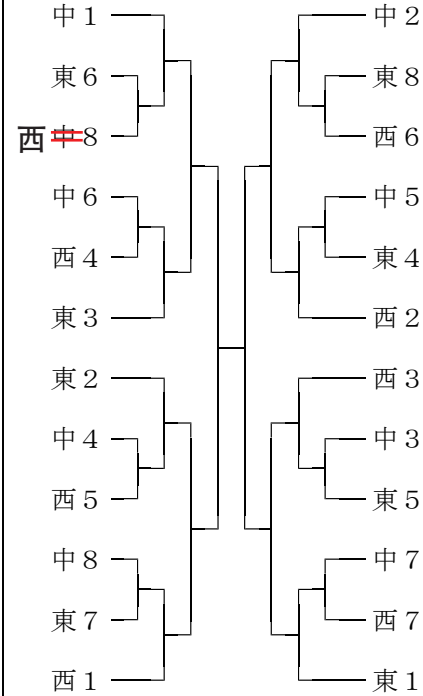

# シード及び組合せの原則

中体連

- ◎中学総体  
各地区の代表32チームで予選、決勝を行う。組合せは県中体連理事部長会の席上で決定される。
- ◎県選手権  
県中学新人バレーボール大会の実績に基づき、次のア～カの場合に当てはめて、組合せを決定する。
- ◎県新人戦  
中学総体の結果を参考に、次のア～カの場合に当てはめて、3チームずつの予選リーグを行う。