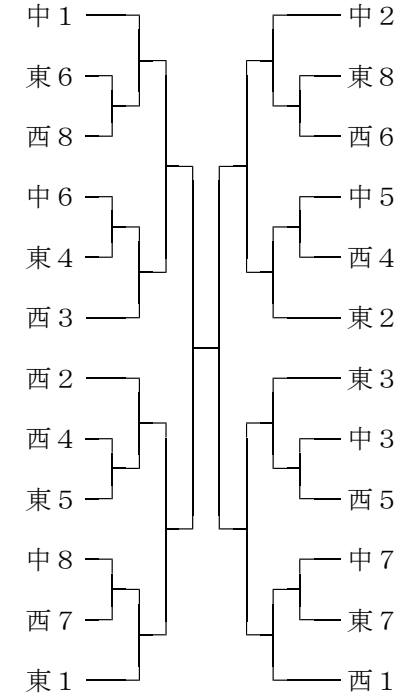

シード及び組合せの原則

中体連

- ◎中学総体
各地区の代表32チームで予選、決勝を行う。組合せは県中体連理事部長会の席上で決定される。
- ◎県選手権
県中学新人バレーボール大会の実績に基づき、次のア～カの場合に当てはめて、組合せを決定する。
- ◎県新人戦
中学総体の結果を参考に、次のア～カの場合に当てはめて、3チームずつの予選リーグを行う。

※アの場合

※イの場合

※ウの場合

※エの場合

※オの場合

※カの場合