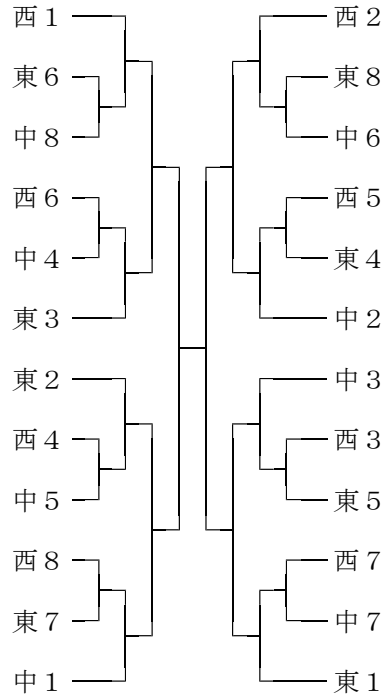

# シード及び組合せの原則

中体連

- ◎中学総体  
各地区の代表32チームで予選、決勝を行う。組合せは県中体連理事部長会の席上で決定される。
- ◎県選手権  
県中学新人バレーボール大会の実績に基づき、次のア～カの場合に当てはめて、組合せを決定する。
- ◎県新人戦  
中学総体の結果を参考に、次のア～カの場合に当てはめて、3チームずつの予選リーグを行う。