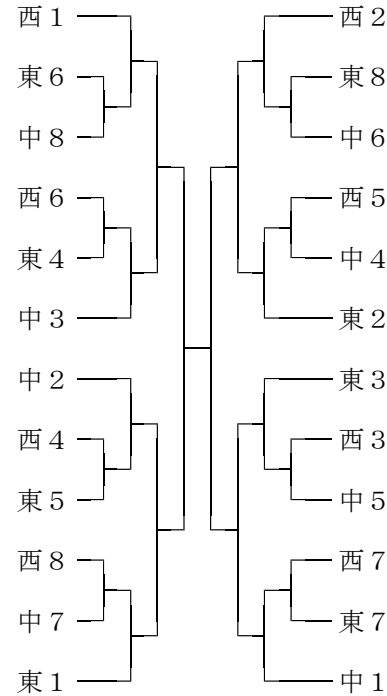

シード及び組合せの原則

中体連

- ◎中学総体
各地区の代表32チームで予選、決勝を行う。組合せは県中体連理事部長会の席上で決定される。
- ◎県選手権
県中学新人バレーボール大会の実績に基づき、次のア～カの場合に当てはめて、組合せを決定する。
- ◎県新人戦
中学総体の結果を参考に、次のア～カの場合に当てはめて、3チームずつの予選リーグを行う。

※アの場合

※イの場合

※ウの場合

※エの場合

※オの場合

※カの場合