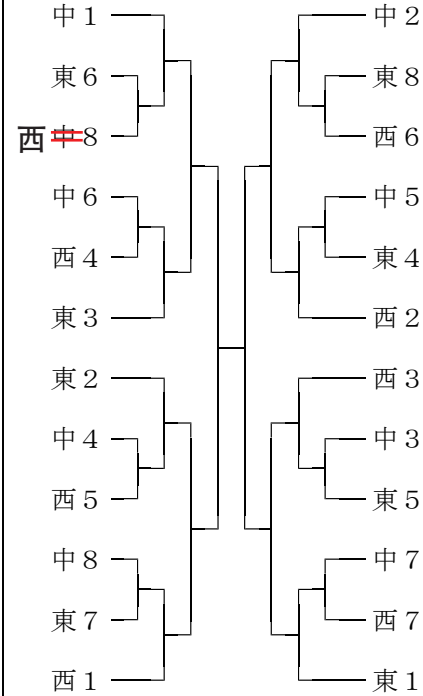

シード及び組合せの原則

中体連

- ◎中学総体
各地区の代表32チームで予選、決勝を行う。組合せは県中体連理事部長会の席上で決定される。
- ◎県選手権
県中学新人バレーボール大会の実績に基づき、次のア～カの場合に当てはめて、組合せを決定する。
- ◎県新人戦
中学総体の結果を参考に、次のア～カの場合に当てはめて、3チームずつの予選リーグを行う。

※アの場合

※イの場合

※ウの場合

※エの場合

※オの場合

※カの場合