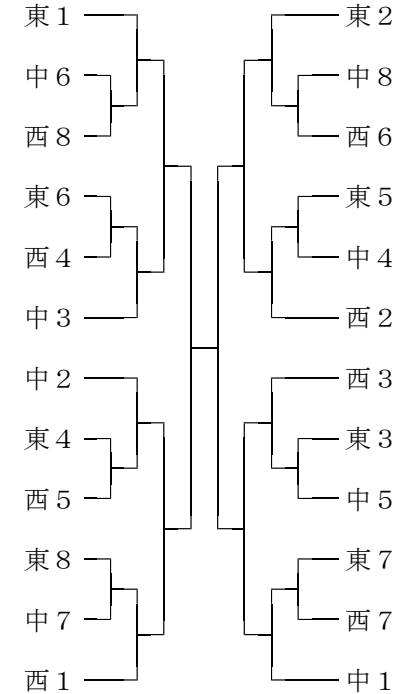

シード及び組合せの原則

中体連

- ◎中学総体
各地区の代表32チームで予選、決勝を行う。組合せは県中体連理事部長会の席上で決定される。
- ◎県選手権
県中学新人バレーボール大会の実績に基づき、次のア～カの場合に当てはめて、組合せを決定する。
- ◎県新人戦
中学総体の結果を参考に、次のア～カの場合に当てはめて、3チームずつの予選リーグを行う。

※アの場合

※イの場合

※ウの場合

※エの場合

※オの場合

※カの場合