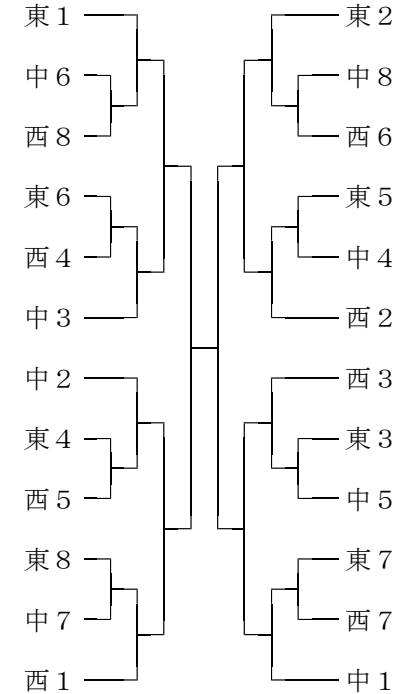

# シード及び組合せの原則

中体連

- ◎中学総体  
各地区の代表32チームで予選、決勝を行う。組合せは県中体連理事部長会の席上で決定される。
- ◎県選手権  
県中学新人バレーボール大会の実績に基づき、次のア～カの場合に当てはめて、組合せを決定する。
- ◎県新人戦  
中学総体の結果を参考に、次のア～カの場合に当てはめて、3チームずつの予選リーグを行う。

## ※イの場合