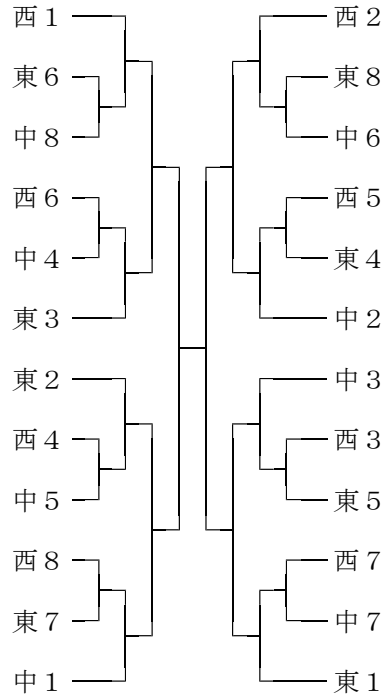

シード及び組合せの原則

中体連

- ◎中学総体
各地区の代表32チームで予選、決勝を行う。組合せは県中体連理事部長会の席上で決定される。
- ◎県選手権
県中学新人バレーボール大会の実績に基づき、次のア～カの場合に当てはめて、組合せを決定する。
- ◎県新人戦
中学総体の結果を参考に、次のア～カの場合に当てはめて、3チームずつの予選リーグを行う。

※アの場合

※イの場合

※ウの場合

※エの場合

※オの場合

※カの場合