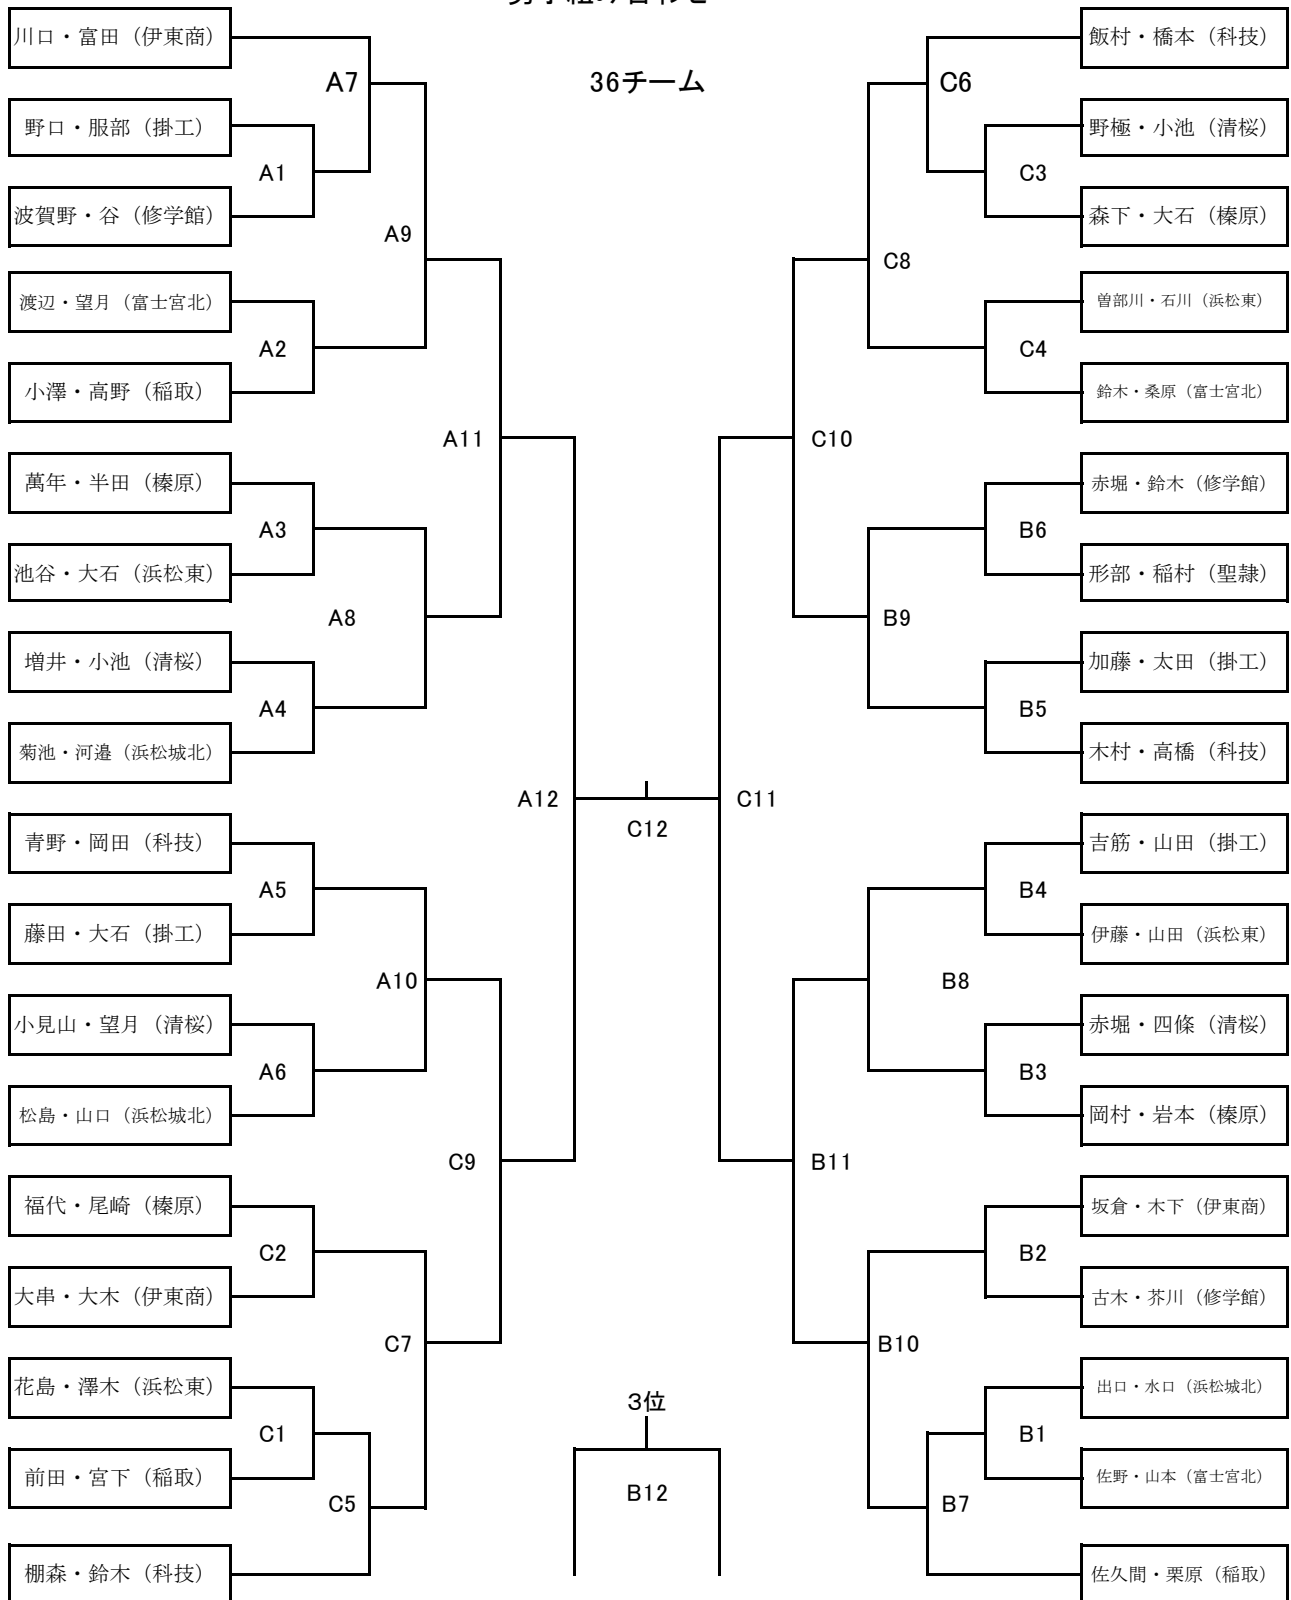

令和1年7月7日

男子組み合わせ

※第1試合目8時45分～

第1試合は、そのコートの3試合目が審判以降、負けチームが次の試合の審判 (例A1の負けは、A2の審判)

試合進行によっては、試合順を入れ替える場合があります。