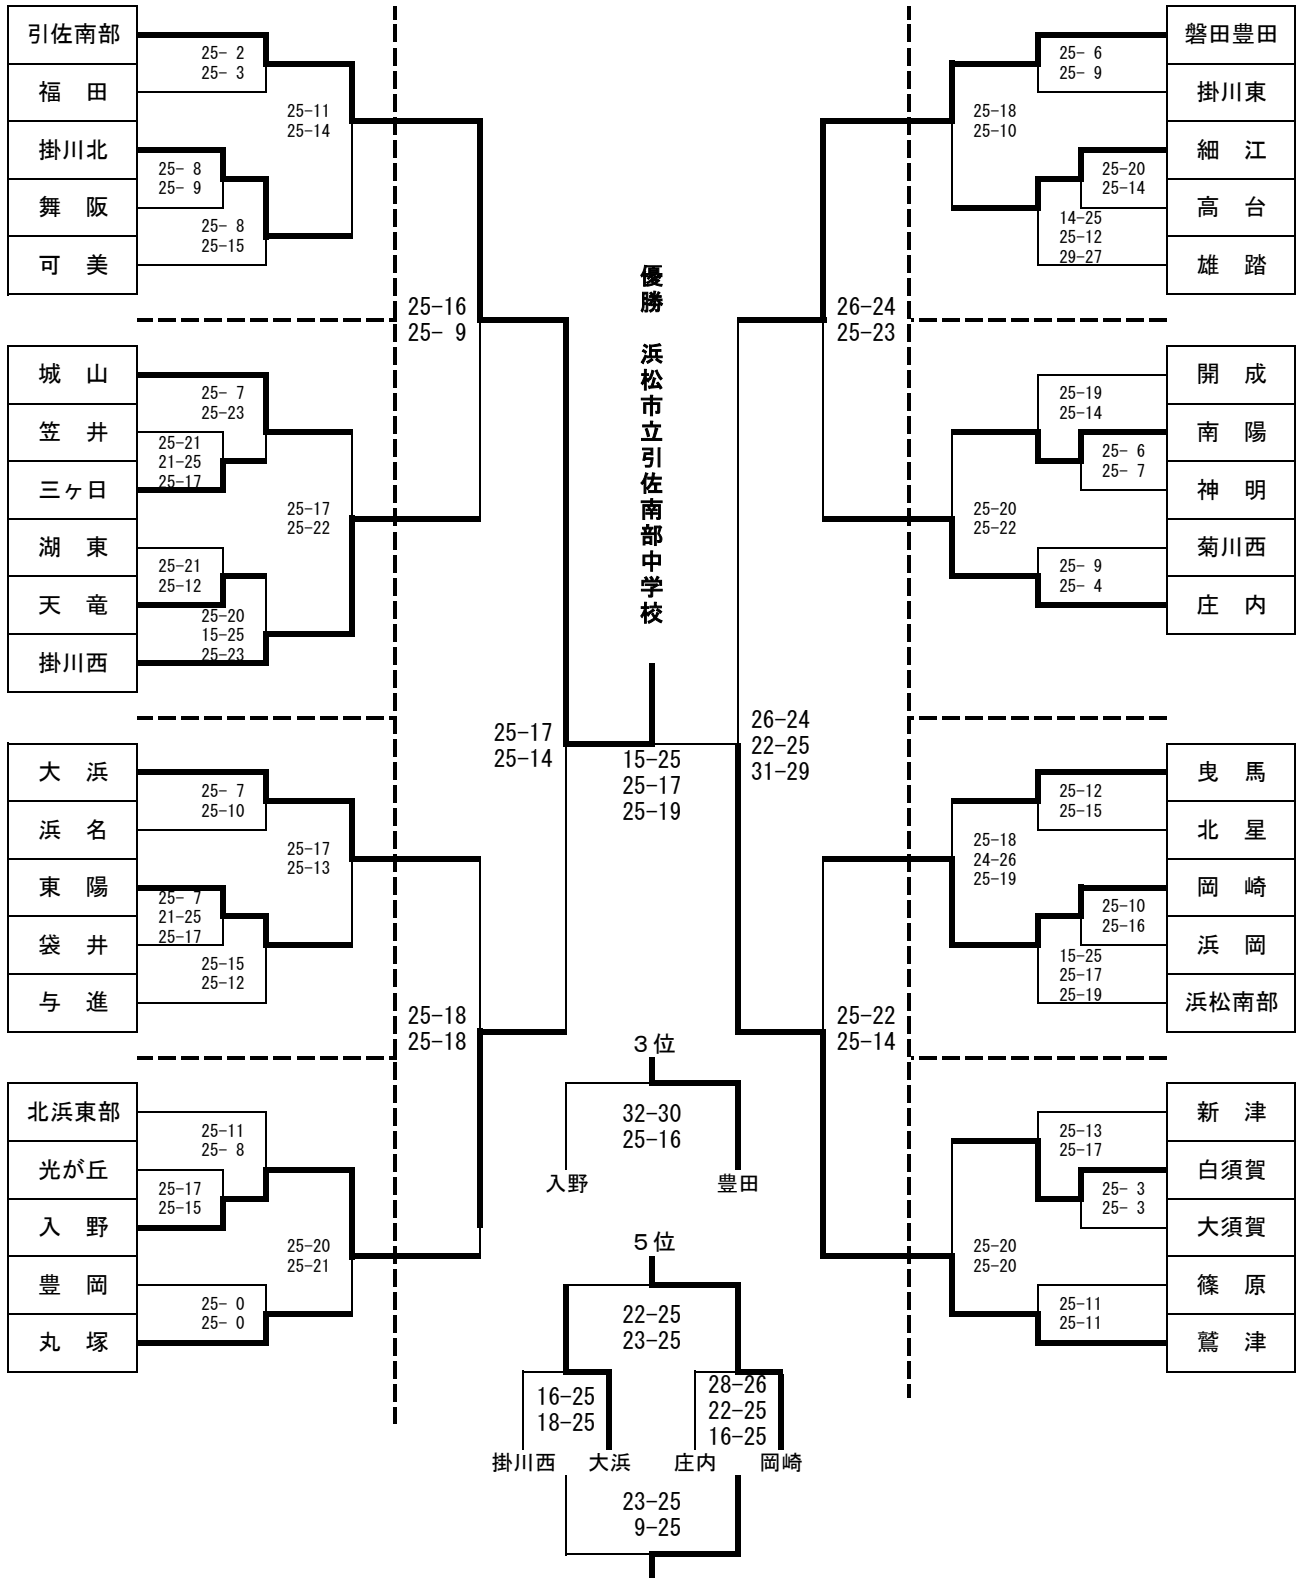

< 会 場 >

富士市立富士川総合体育館

優勝 富士宮市立富士宮第二中学校

県大会出場順位

- 第1位: 富士宮市立富士宮第二中学校
- 第2位: 長泉町立北中学校
- 第3位: 伊豆の国市立大仁中学校
- 第4位: 富士宮市立富士宮第一中学校
- 第5位: 富士市立須津中学校
- 第6位: 伊東市立南中学校
- 第7位: 富士市立吉原東中学校
- 第8位: 沼津市立第三中学校

第35回 中部バレーボール選手権大会 大会結果（男子）

2011. 4月29日(金)、5月3日(火)
会場 吉田中学校体育館 他

第35回 中部バレーボール選手権大会 大会結果（女子）

2011. 4月29日(金)、5月1日(日)、3日(火)

会場 相良中学校体育館 他

2011 春季西部中学校バレーボール選手権大会 男子の部

2011 春季西部中学校バレーボール大会 女子の部

- 第1位 掛川市立北中学校
- 第2位 湖西市立鷺津中学校
- 第3位 西遠女子学園中学校
- 第4位 浜松市立笠井中学校