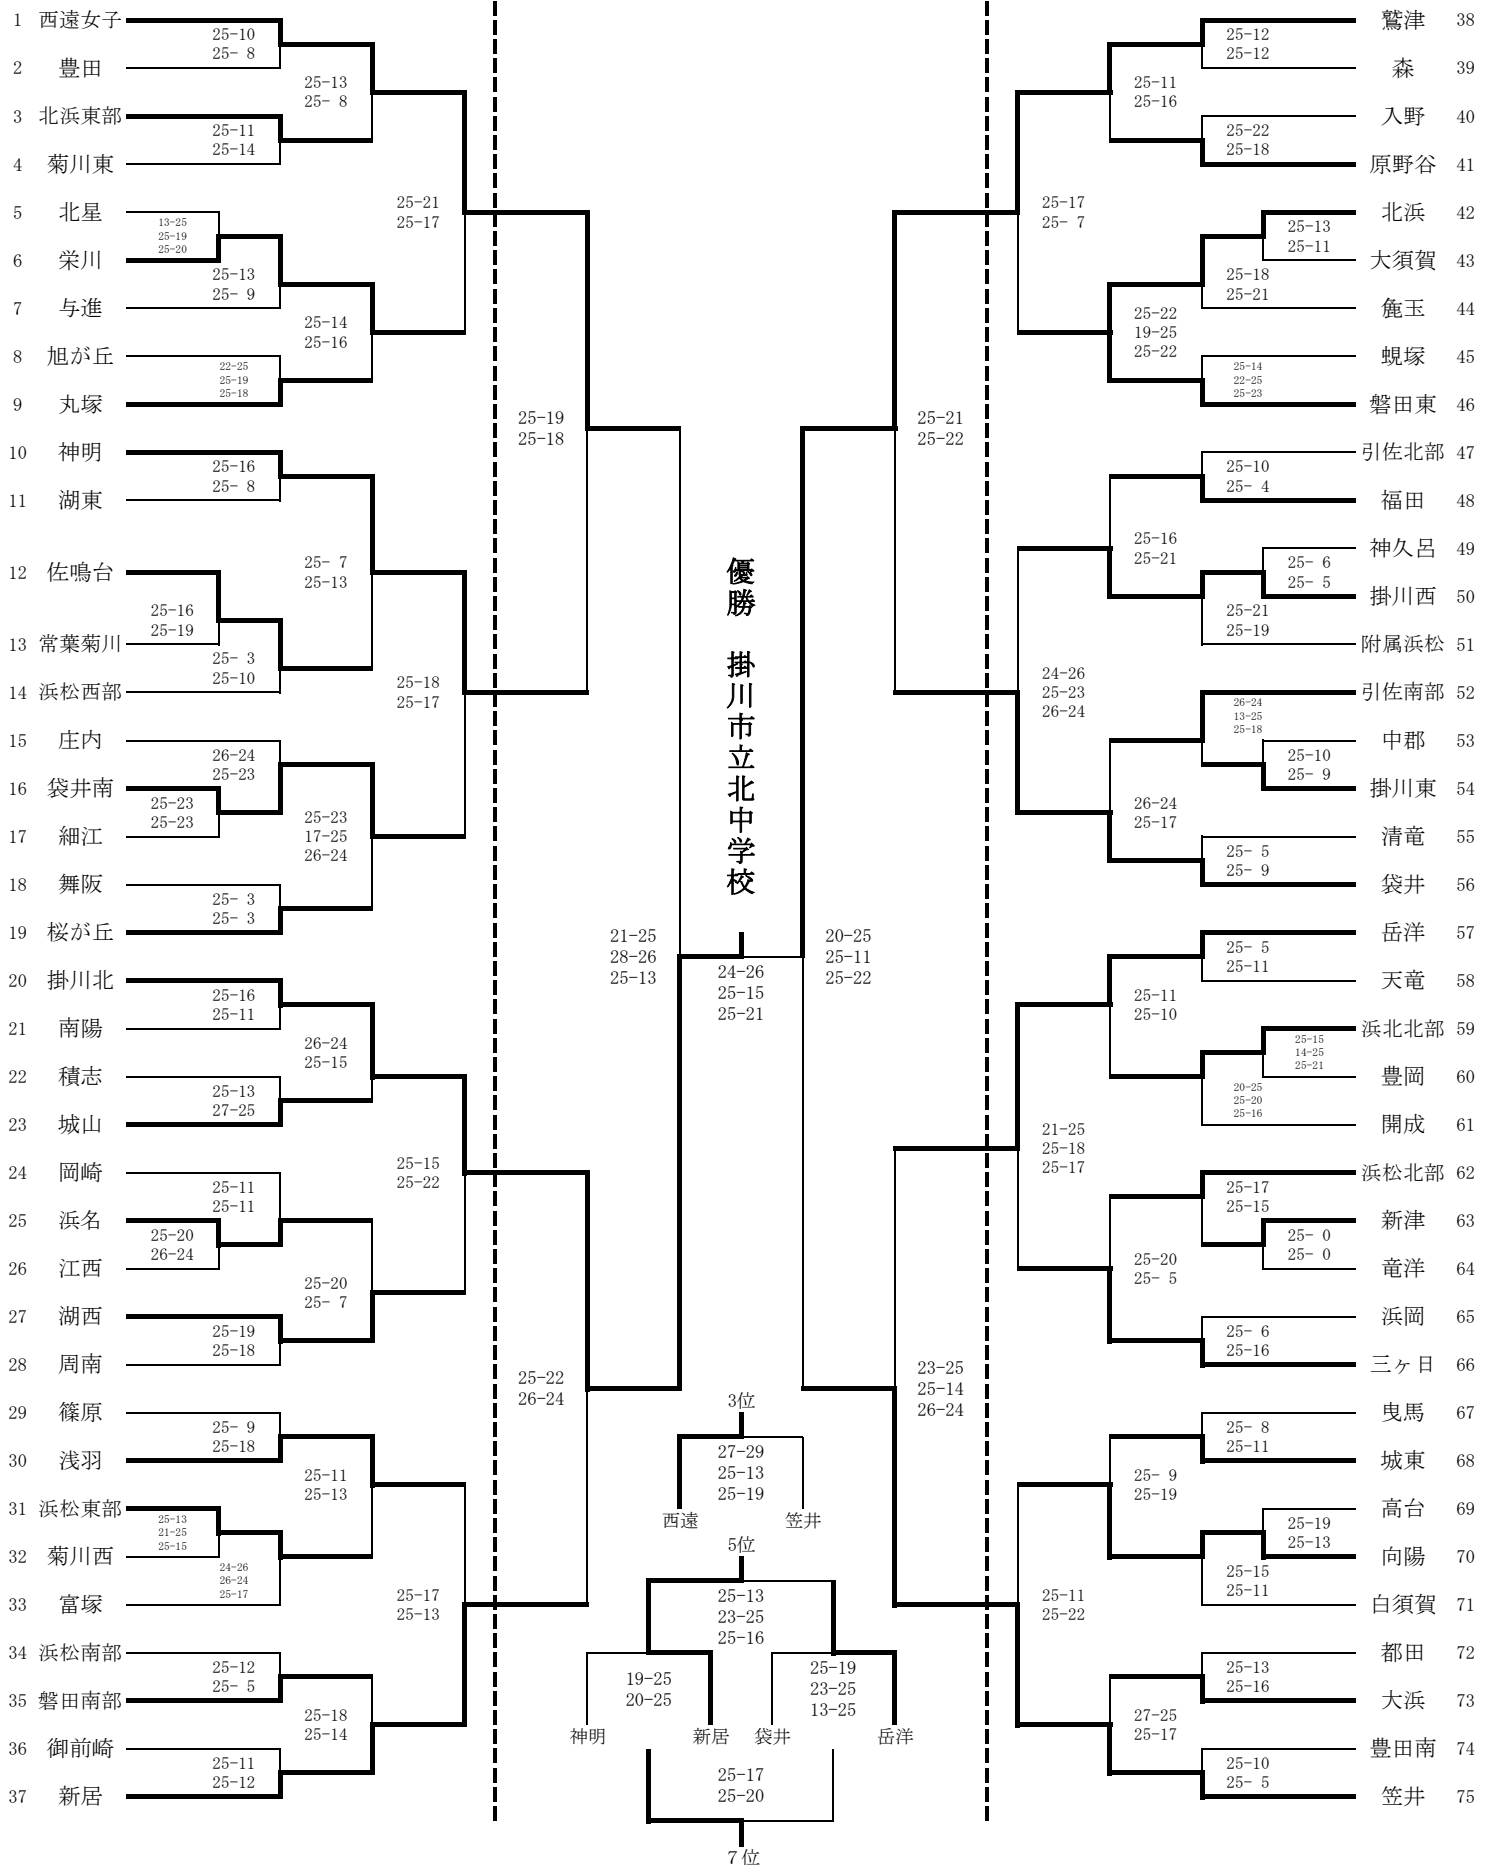

< 会 場 >

富士市立富士川総合体育館

優勝 富士宮市立富士宮第二中学校

県大会出場順位

- 第1位: 富士宮市立富士宮第二中学校
- 第2位: 長泉町立北中学校
- 第3位: 伊豆の国市立大仁中学校
- 第4位: 富士宮市立富士宮第一中学校
- 第5位: 富士市立須津中学校
- 第6位: 伊東市立南中学校
- 第7位: 富士市立吉原東中学校
- 第8位: 沼津市立第三中学校

第35回 中部バレーボール選手権大会 大会結果（男子）

2011. 4月29日(金)、5月3日(火)
会場 吉田中学校体育館 他

第35回 中部バレーボール選手権大会 大会結果（女子）

2011. 4月29日(金)、5月1日(日)、3日(火)

会場 相良中学校体育館 他

2011 春季西部中学校バレーボール選手権大会 男子の部

2011 春季西部中学校バレーボール大会 女子の部

- 第1位 掛川市立北中学校
- 第2位 湖西市立鷺津中学校
- 第3位 西遠女子学園中学校
- 第4位 浜松市立笠井中学校