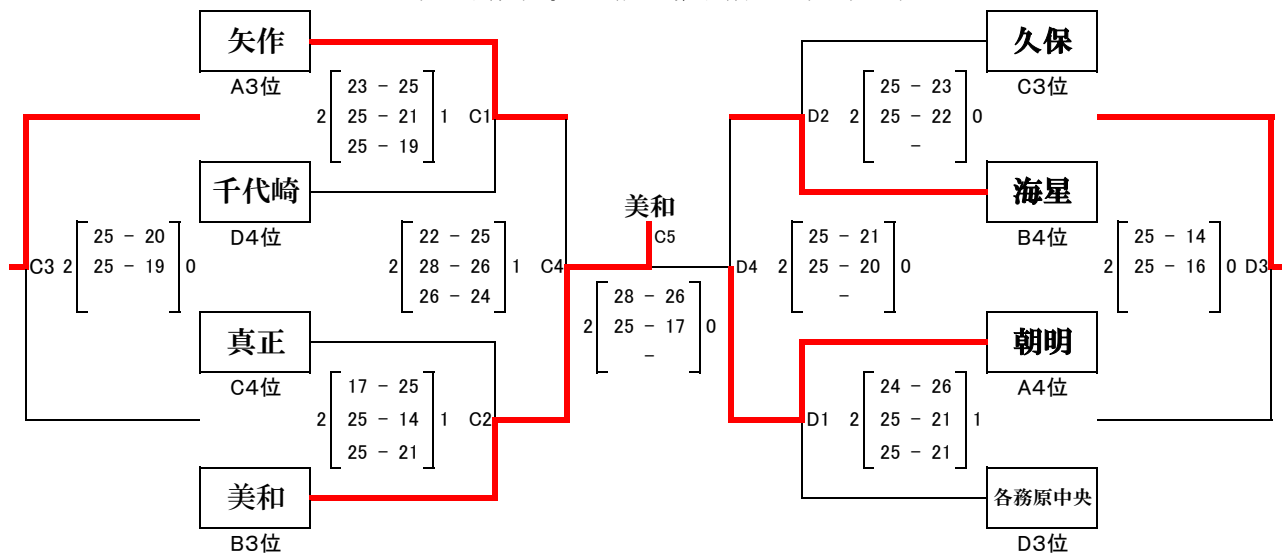

**グループ戦 H 組 大会結果**

H	神戸	東陽	岐北	御前崎	セット率	ポイント率	順位	得失点差
神戸		1 23 ① 25 1 2 25 ② 14	2 25 ① 14 0 1 25 ② 20	0 1 19 ① 25 1 25 ② 20	4 67% 2	142 55% 118	<b>2</b>	24
東陽	1 25 ① 23 1 14 ② 25		2 25 ① 20 0 2 25 ② 17	0 2 25 ① 17 0 25 ② 13	5 83% 1	139 55% 115	<b>1</b>	24
岐北	0 14 ① 25 2 0 20 ② 25	2 0 20 ① 25 2 17 ② 25		1 21 ① 25 1 25 ② 15	1 17% 5	117 46% 140	<b>4</b>	-23
御前崎	1 25 ① 19 1 0 20 ② 25	0 17 ① 25 2 1 13 ② 25	2 1 25 ① 21 1 15 ② 25		2 33% 4	115 45% 140	<b>3</b>	-25

# 第19回 東海ブロック中学生バレーボール新人大会

平成31年3月24日(日)

《男子 決勝トーナメント戦》 会場：菊川市民総合体育館

※ 3セット25点制とする。ただし各コート第3試合目は2セットマッチとする

《男子下位トーナメント戦》 会場：福田中学校

※ 3セット25点制とする。ただし各コート第3試合目は2セットマッチとする