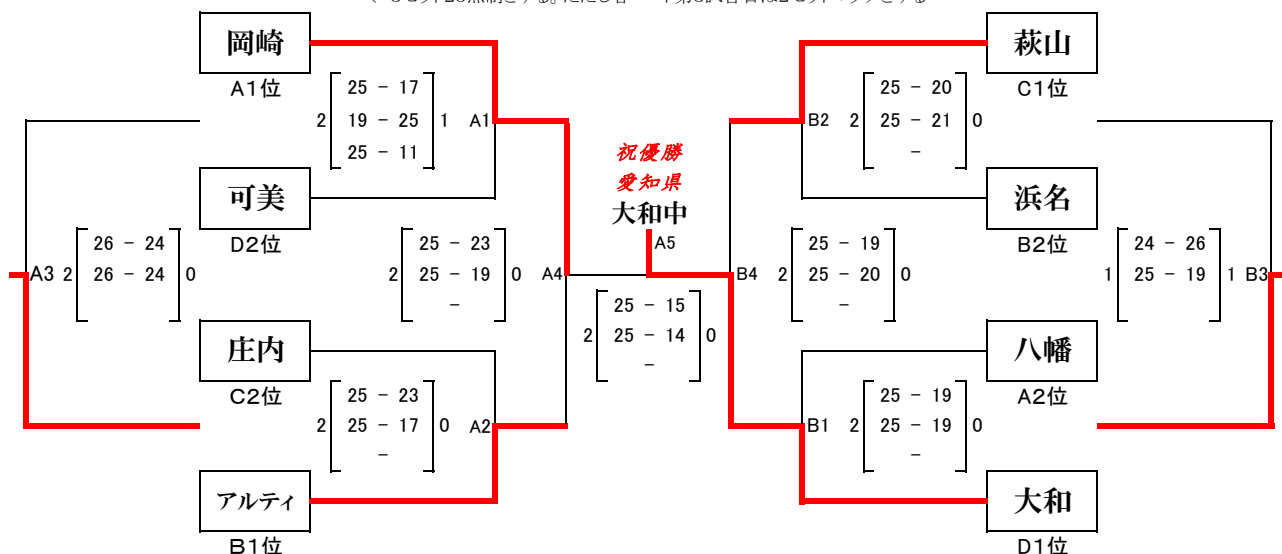

**グループ戦 H 組 大会結果**

H	神戸	東陽	岐北	御前崎	セット率	ポイント率	順位	得失点差
神戸		1 23 ① 25 1 2 25 ② 14	2 25 ① 14 0 1 25 ② 20	0 1 19 ① 25 1 25 ② 20	4 67% 2	142 55% 118	<b>2</b>	24
東陽	1 25 ① 23 1 14 ② 25		2 25 ① 20 0 2 25 ② 17	0 2 25 ① 17 0 25 ② 13	5 83% 1	139 55% 115	<b>1</b>	24
岐北	0 14 ① 25 2 0 20 ② 25	2 0 20 ① 25 2 17 ② 25		1 21 ① 25 1 25 ② 15	1 17% 5	117 46% 140	<b>4</b>	-23
御前崎	1 25 ① 19 1 0 20 ② 25	0 17 ① 25 2 1 13 ② 25	2 1 25 ① 21 1 15 ② 25		2 33% 4	115 45% 140	<b>3</b>	-25

# 第19回 東海ブロック中学生バレーボール新人大会

平成31年3月24日(日)

《男子 決勝トーナメント戦》 会場：菊川市民総合体育館

※ 3セット25点制とする。ただし各コート第3試合目は2セットマッチとする

《男子下位トーナメント戦》 会場：福田中学校

※ 3セット25点制とする。ただし各コート第3試合目は2セットマッチとする