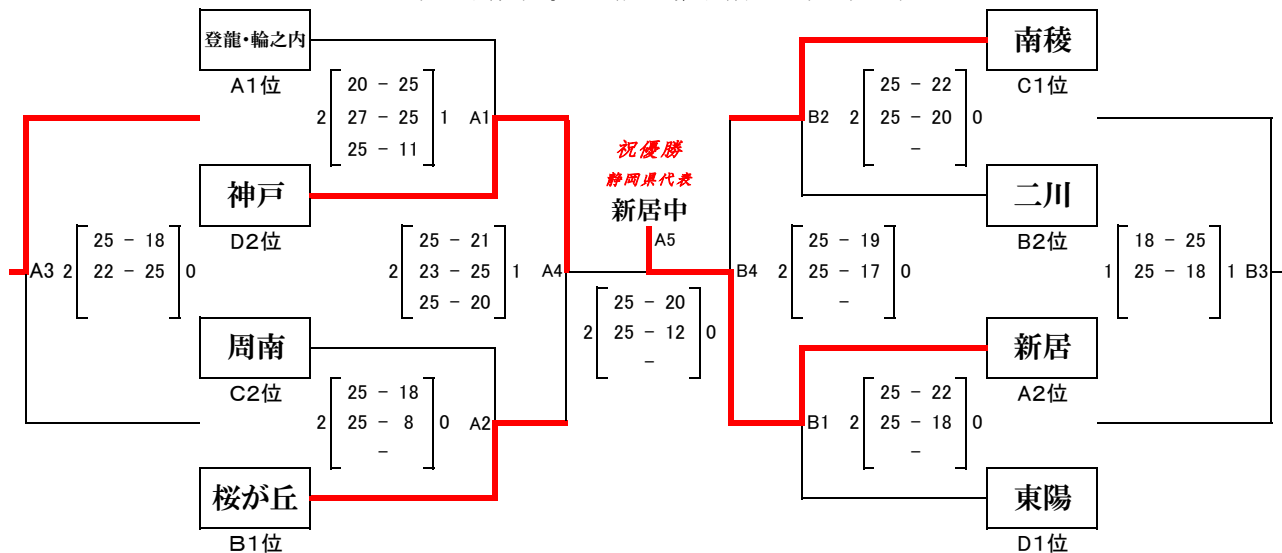

第19回 東海ブロック中学生バレーボール新人大会

平成31年3月24日(日)

《女子決勝トーナメント戦》 会場：岳洋中学校

〈 3セット25点制とする。ただし各コート第3試合目は2セットマッチとする