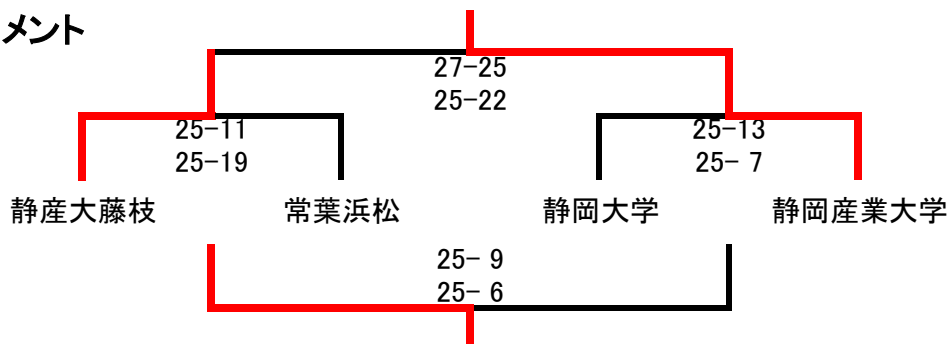

女子 予選リーグ《11月8日 静岡大学》

Dリーグ

	静産大藤	静岡大学	常葉富士	静岡県立大	
静産大藤	-	25-12 25-12	25-2 25-14	25-6 25-12	1
静岡大学	0-2	-	25-16 25-9	25-6 25-12	2
常葉富士	0-2	0-2	-	13-25 25-21 17-25	4
静岡県立大	0-2	0-2	2-1	-	3

Eリーグ

	静岡産業大	順天堂大	静岡大浜	
静岡産業大	-	25-3 25-16	25-3 25-6	1
順天堂大	0-2	-	30-28 25-18	2
静岡大浜	0-2	0-2	-	3

Fリーグ

	常葉浜松	東海短大	常葉静岡	
常葉浜松	-	25-3 25-5	25-10 25-16	1
東海短大	0-2	-	9-25 21-25	3
常葉静岡	0-2	2-0	-	2

女子 決勝リーグ《11月14日 シーガルドーム》

決勝トーナメント

2位リーグ

	静岡県立大	順天堂大	常葉静岡	
静岡県立大	-	25-14 25-8	19-25 18-25	6
順天堂大	0-2	-	10-25 14-25	7
常葉静岡	2-0	2-0	-	5

3位リーグ

	常葉富士	静岡大浜	東海短大	
常葉富士	-	25-13 25-7	25-16 25-14	8
静岡大浜	0-2	-	15-25 22-25	10
東海短大	0-2	2-0	-	9

予選リーグ結果

D1位	静岡産業大学藤枝校舎
D2位	静岡大学
D3位	静岡県立大学
D4位	常葉大学富士
E1位	静岡産業大学
E2位	順天堂大学
E3位	静岡大学浜松校舎
F1位	常葉大学浜松
F2位	常葉大学静岡
F3位	東海大学短期大学部

決勝リーグ結果

優勝	静岡産業大学
準優勝	静岡産業大学藤枝校舎
第3位	常葉大学浜松
第4位	静岡大学
第5位	常葉大学静岡
第6位	静岡県立大学
第7位	順天堂大学
第8位	常葉大学富士
第9位	東海大学短期大学部
第10位	静岡大学浜松校舎