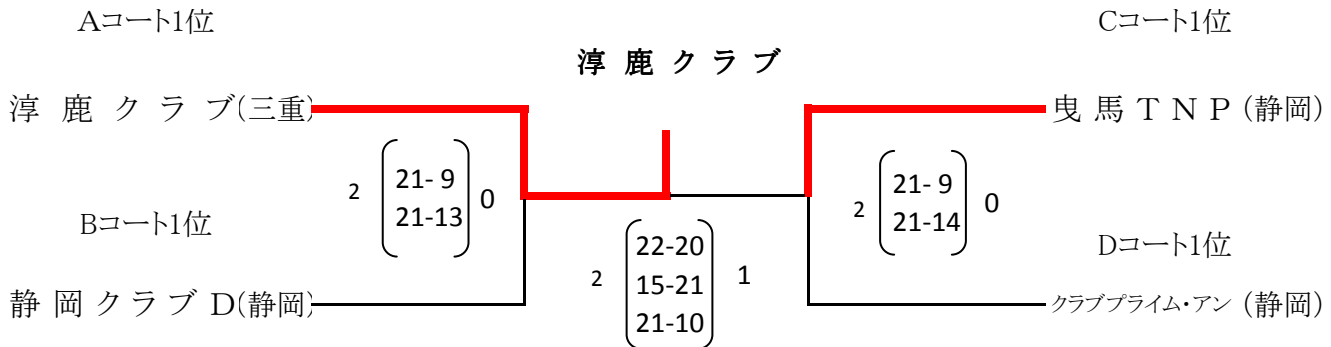

平成26年度 第22回東海家庭婦人バレーボールいそじ大会 組合せ

期 日 平成26年10月26日(日)
会 場 三重交通Gスポーツの杜伊勢体育館

(Aコート)

栄 i s g (静岡)	2	22-20 26-24	0	
豊橋パイレーツ (愛知)	2	21-17 21-10	0	2 (21-10 21-19) 0
まじよんなAngel (岐阜)	2	21-12 21- 8	0	
淳鹿クラブ (三重)	2			

(Cコート)

B Y ク ラ ブ (岐阜)	2	21-12 21-18	0	
プ ラ ム (三重)	2	11-21 21-13	1	2 (21- 8 21-10) 0
ス イ ー ツ (愛知)	2	21-18 21-23	1	
曳馬 T N P (静岡)	2	21-15		

(Bコート)

ふ あ い ん ず (愛知)	2	21-18 21-18	0	
河 芸 (三重)	2	21- 7 21-13	0	2 (21-17 21-17) 0
静 岡 ク ラ ブ D (静岡)	2	21- 9 21-12	0	
絆 (岐阜)	2			

(Dコート)

津 友 (三重)	2	21-18 21-19	0	
クラブプライム・アン (静岡)	2	21- 10	0	2 (21-13 21-14) 0
A s s i s t (岐阜)	2	21-14 19-21	1	
トゥインクル (愛知)	2	21- 7		

決勝トーナメント組み合わせ

優勝 淳鹿クラブ   準優勝 曳馬TNP   3位 静岡クラブD   3位 クラブプライム・アン