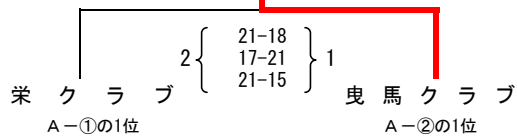

平成26年度 静岡県ママさんバレーボール優勝大会

期日 平成26年11月22日

会場 吉田町総合体育館

Aグループ

優勝

A - ①

栄クラブ	1	$2 \left\{ \begin{matrix} 21-9 \\ 21-10 \end{matrix} \right\} 0$	
Y V C	2	$2 \left\{ \begin{matrix} 21-13 \\ 21-10 \end{matrix} \right\} 0$	$2 \left\{ \begin{matrix} 21-12 \\ 21-8 \end{matrix} \right\} 0$
清水シースカイA	3	$2 \left\{ \begin{matrix} 21-13 \\ 21-18 \end{matrix} \right\} 0$	
M I X	4		

A - ②

	5	$2 \left\{ \begin{matrix} 19-21 \\ 21-12 \\ 21-14 \end{matrix} \right\} 1$	掛川黎明クラブ
	6	$2 \left\{ \begin{matrix} 21-17 \\ 21-3 \end{matrix} \right\} 0$	静岡西豊
	7	$2 \left\{ \begin{matrix} 21-16 \\ 21-15 \end{matrix} \right\} 0$	富士茜クラブ
	8	$2 \left\{ \begin{matrix} 21-6 \\ 21-16 \end{matrix} \right\} 0$	曳馬クラブ