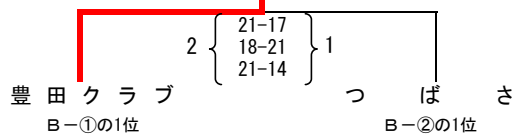

Bグループ

優勝

B - ①

静岡シーズクラブ	1	$2 \left\{ \begin{matrix} 21-19 \\ 22-20 \end{matrix} \right\} 0$	
豊田クラブ	2	$2 \left\{ \begin{matrix} 21-17 \\ 17-21 \\ 21-15 \end{matrix} \right\} 1$	$2 \left\{ \begin{matrix} 21-19 \\ 13-21 \\ 21-14 \end{matrix} \right\} 1$
プリアール	3	$2 \left\{ \begin{matrix} 21-8 \\ 20-22 \\ 21-16 \end{matrix} \right\} 1$	
錦田クラブ	4		

B - ②

	5	$2 \left\{ \begin{matrix} 18-21 \\ 21-18 \\ 22-20 \end{matrix} \right\} 1$	西益津球趣会
	6	$2 \left\{ \begin{matrix} 21-12 \\ 21-12 \end{matrix} \right\} 0$	浜松北星クラブ
	7	$2 \left\{ \begin{matrix} 21-9 \\ 21-11 \end{matrix} \right\} 0$	つばさ

Cグループ

T SUBOMI	1	$2 \left\{ \begin{matrix} 21-10 \\ 21-14 \end{matrix} \right\} 0$	
掛川ポプラズ	2	$2 \left\{ \begin{matrix} 21-12 \\ 21-14 \end{matrix} \right\} 0$	$2 \left\{ \begin{matrix} 21-17 \\ 19-21 \\ 21-11 \end{matrix} \right\} 1$
栄 i s g	3	$2 \left\{ \begin{matrix} 21-6 \\ 21-12 \end{matrix} \right\} 0$	
高部シスターズ	4