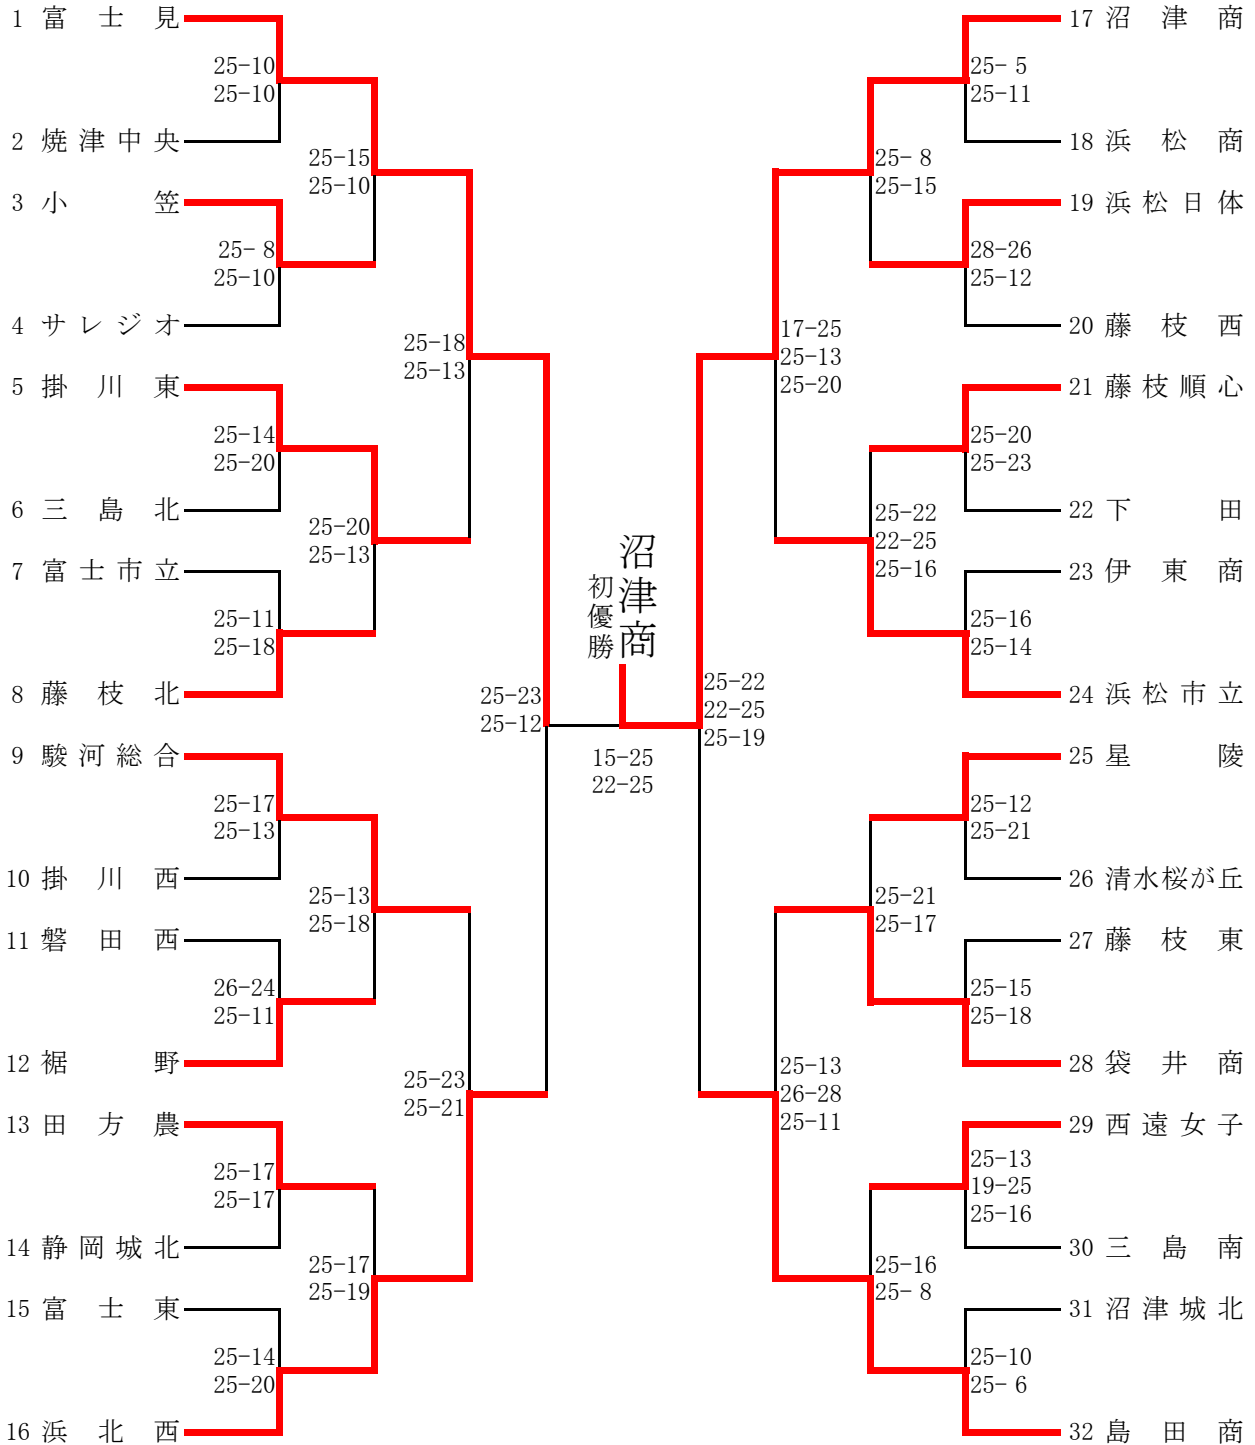

平成25年度静岡県高等学校新人体育大会バレーボール競技  
兼 第32回静岡県高等学校バレーボール選手権大会

平成26年2月1日(土)・2日(日)・9日(日)

〔男子〕

会場 1日目 伊豆の国市長岡体育館(1-8、17-24)・菰山高校体育館(9-16、25-32)  
2日目 伊豆の国市長岡体育館  
3日目 草薙総合運動場体育館

平成25年度静岡県高等学校新人体育大会バレーボール競技  
兼 第32回 静岡県高等学校バレーボール選手権大会

平成26年2月1日(土)・2日(日)・9日(日)

〔女子〕

会場 1日目 富士市立富士川体育館(1～16)・静岡県富士見高校(17～32)  
2日目 富士市立富士川体育館  
3日目 草薙総合運動場体育館