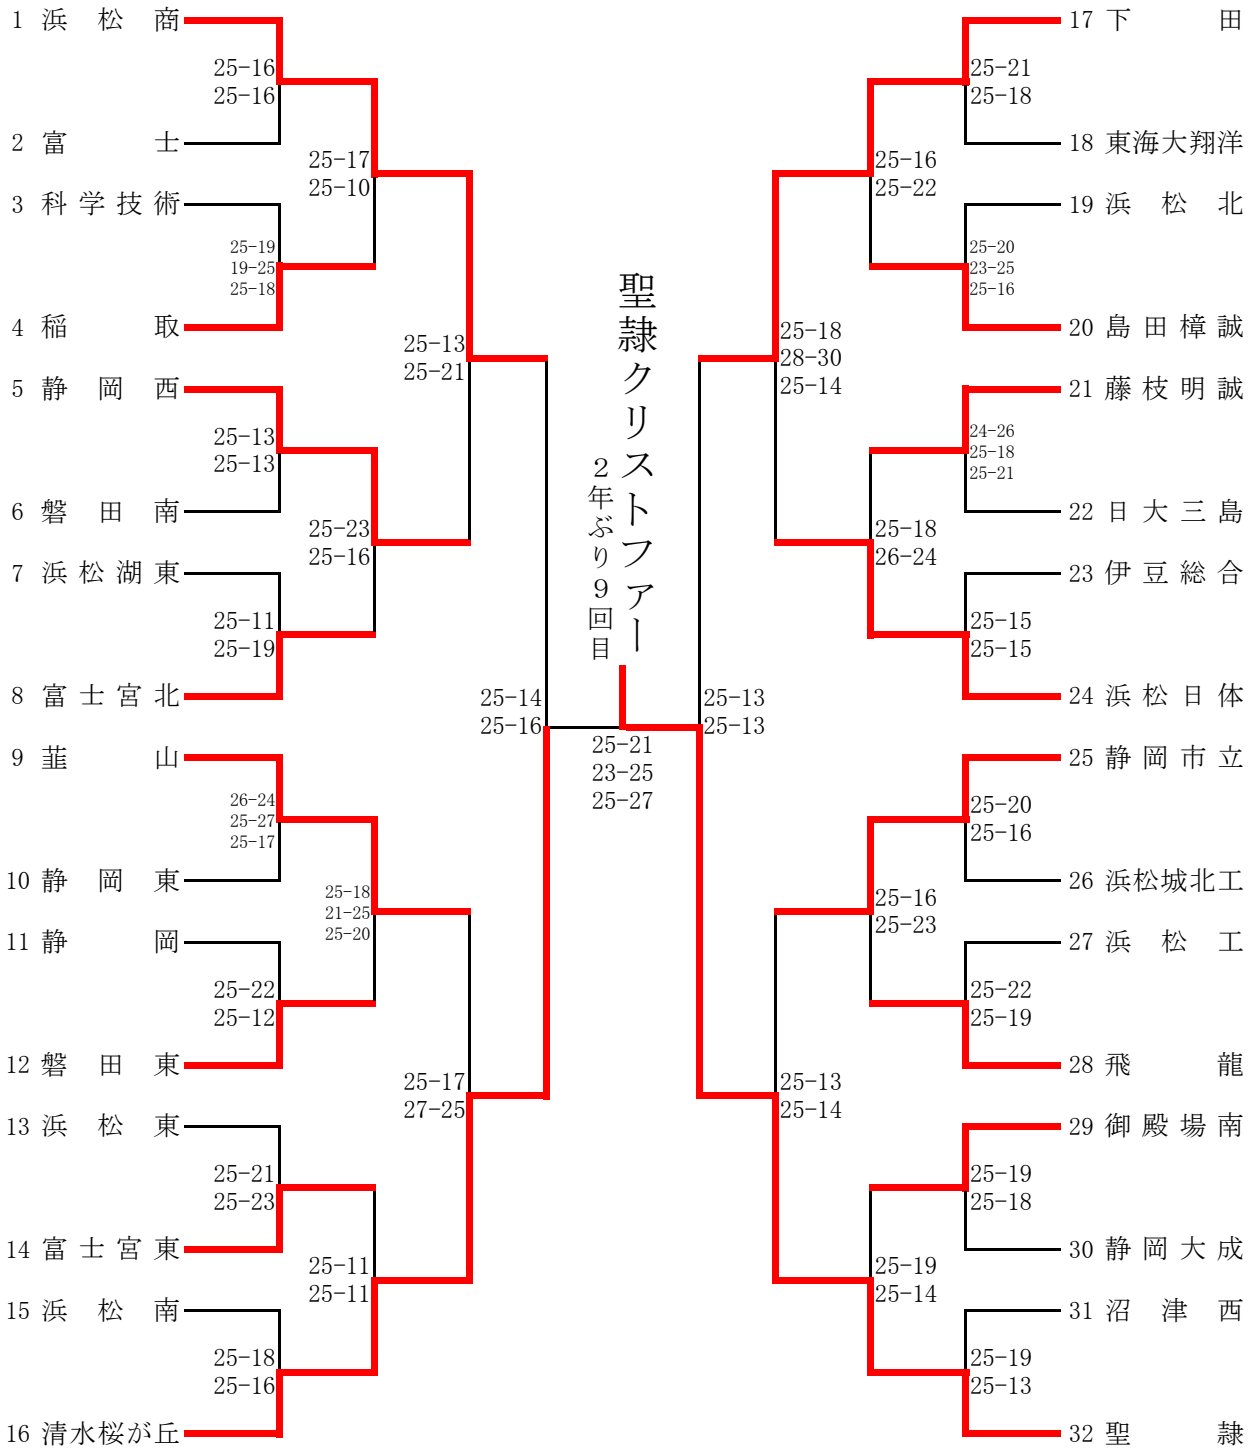

平成25年度静岡県高等学校新人体育大会バレーボール競技  
兼 第32回静岡県高等学校バレーボール選手権大会

平成26年2月1日(土)・2日(日)・9日(日)

〔男子〕

会場 1日目 伊豆の国市長岡体育館(1-8、17-24)・菰山高校体育館(9-16、25-32)  
2日目 伊豆の国市長岡体育館  
3日目 草薙総合運動場体育館

平成25年度静岡県高等学校新人体育大会バレーボール競技  
兼 第32回 静岡県高等学校バレーボール選手権大会

平成26年2月1日(土)・2日(日)・9日(日)

〔女子〕

会場 1日目 富士市立富士川体育館(1～16)・静岡県富士見高校(17～32)  
2日目 富士市立富士川体育館  
3日目 草薙総合運動場体育館