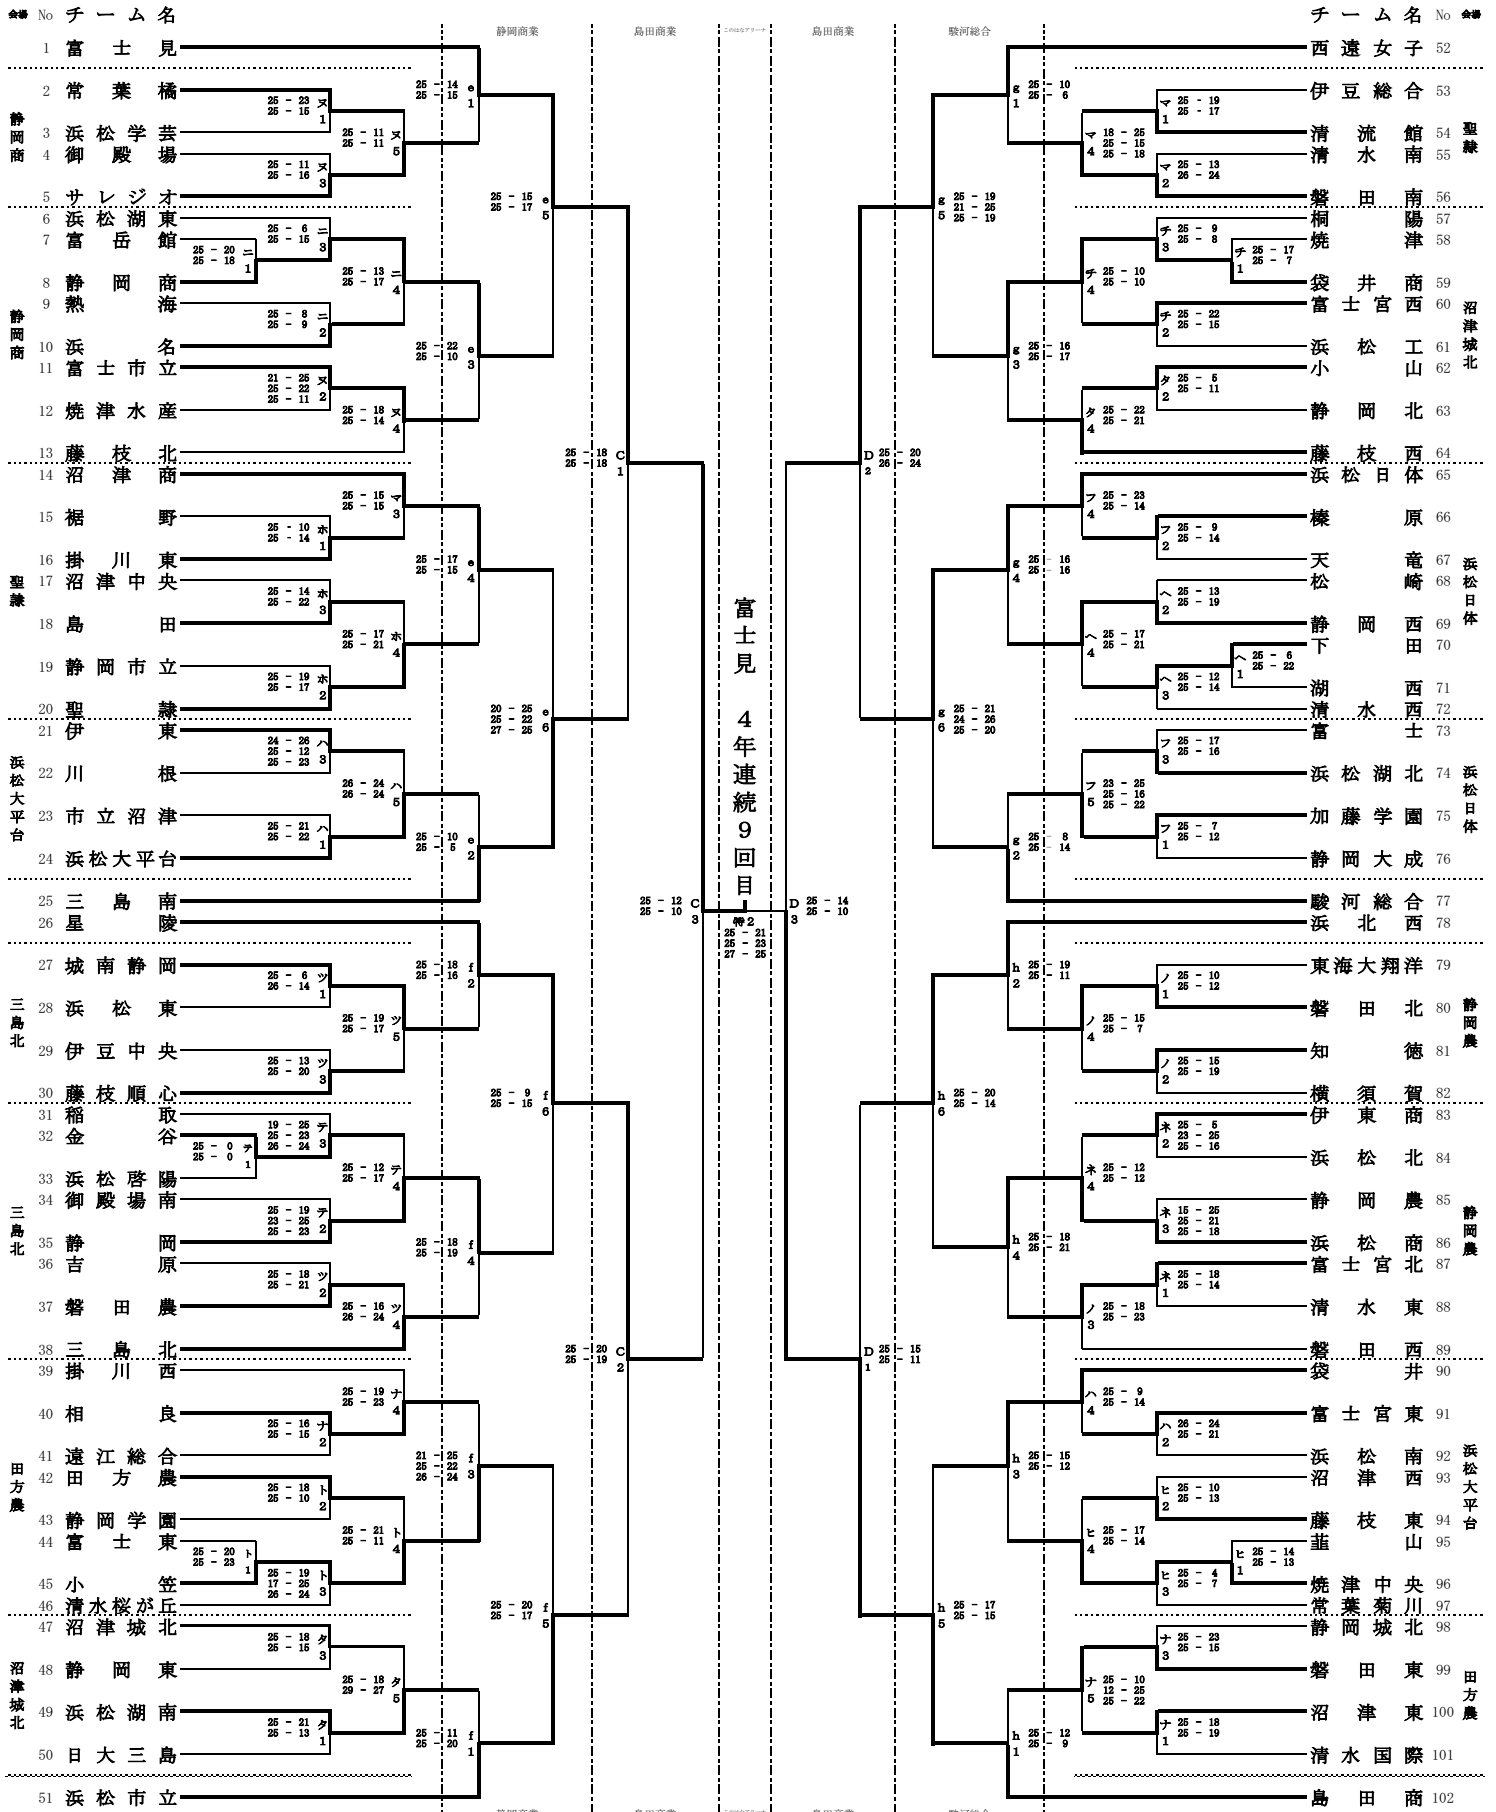

平成28年度 第69回全日本バレーボール高等学校選手権大会
静岡県予選大会男子結果

平成28年10月30日(日)・11月5日(土)・6日(日)・13日(日)

会場；1日目：伊豆中央高校(ア・イ)、伊豆総合高校(ウ・エ)、静岡西高校(オ・カ)、科学技術高校(キ・ク)、浜松北高校(ケ・コ)、磐田真高校(サ・シ)
2日目：清水桜が丘高校(a・b)、静岡市立高校(c・d) 3日目：清水桜が丘高校(A・B) 4日目：草薙総合運動場体育館「このはアリーナ」

平成28年度 第69回全日本バレーボール高等学校選手権大会
静岡県予選大会女子結果

平成28年10月30日(日)・11月5日(土)・6日(日)・13日(日)

会場；1日：沼津城北高校(夕・チ)、三島北高校(ツ・テ)、田方農高校(ト・ナ)、静岡商業高校(ニ・ス)、静岡農業高校(ホ・ノ)、浜松大平台高校(ハ・ヒ)、浜松日体高校(フ・ヘ)、聖隷高校(ホ・マ)
2日：静岡商業高校(オ・フ)、駿河総合高校(グ・ハ) 3日：島田商業高校(ク・D) 4日：草薙運動場体育館「このはアリーナ」