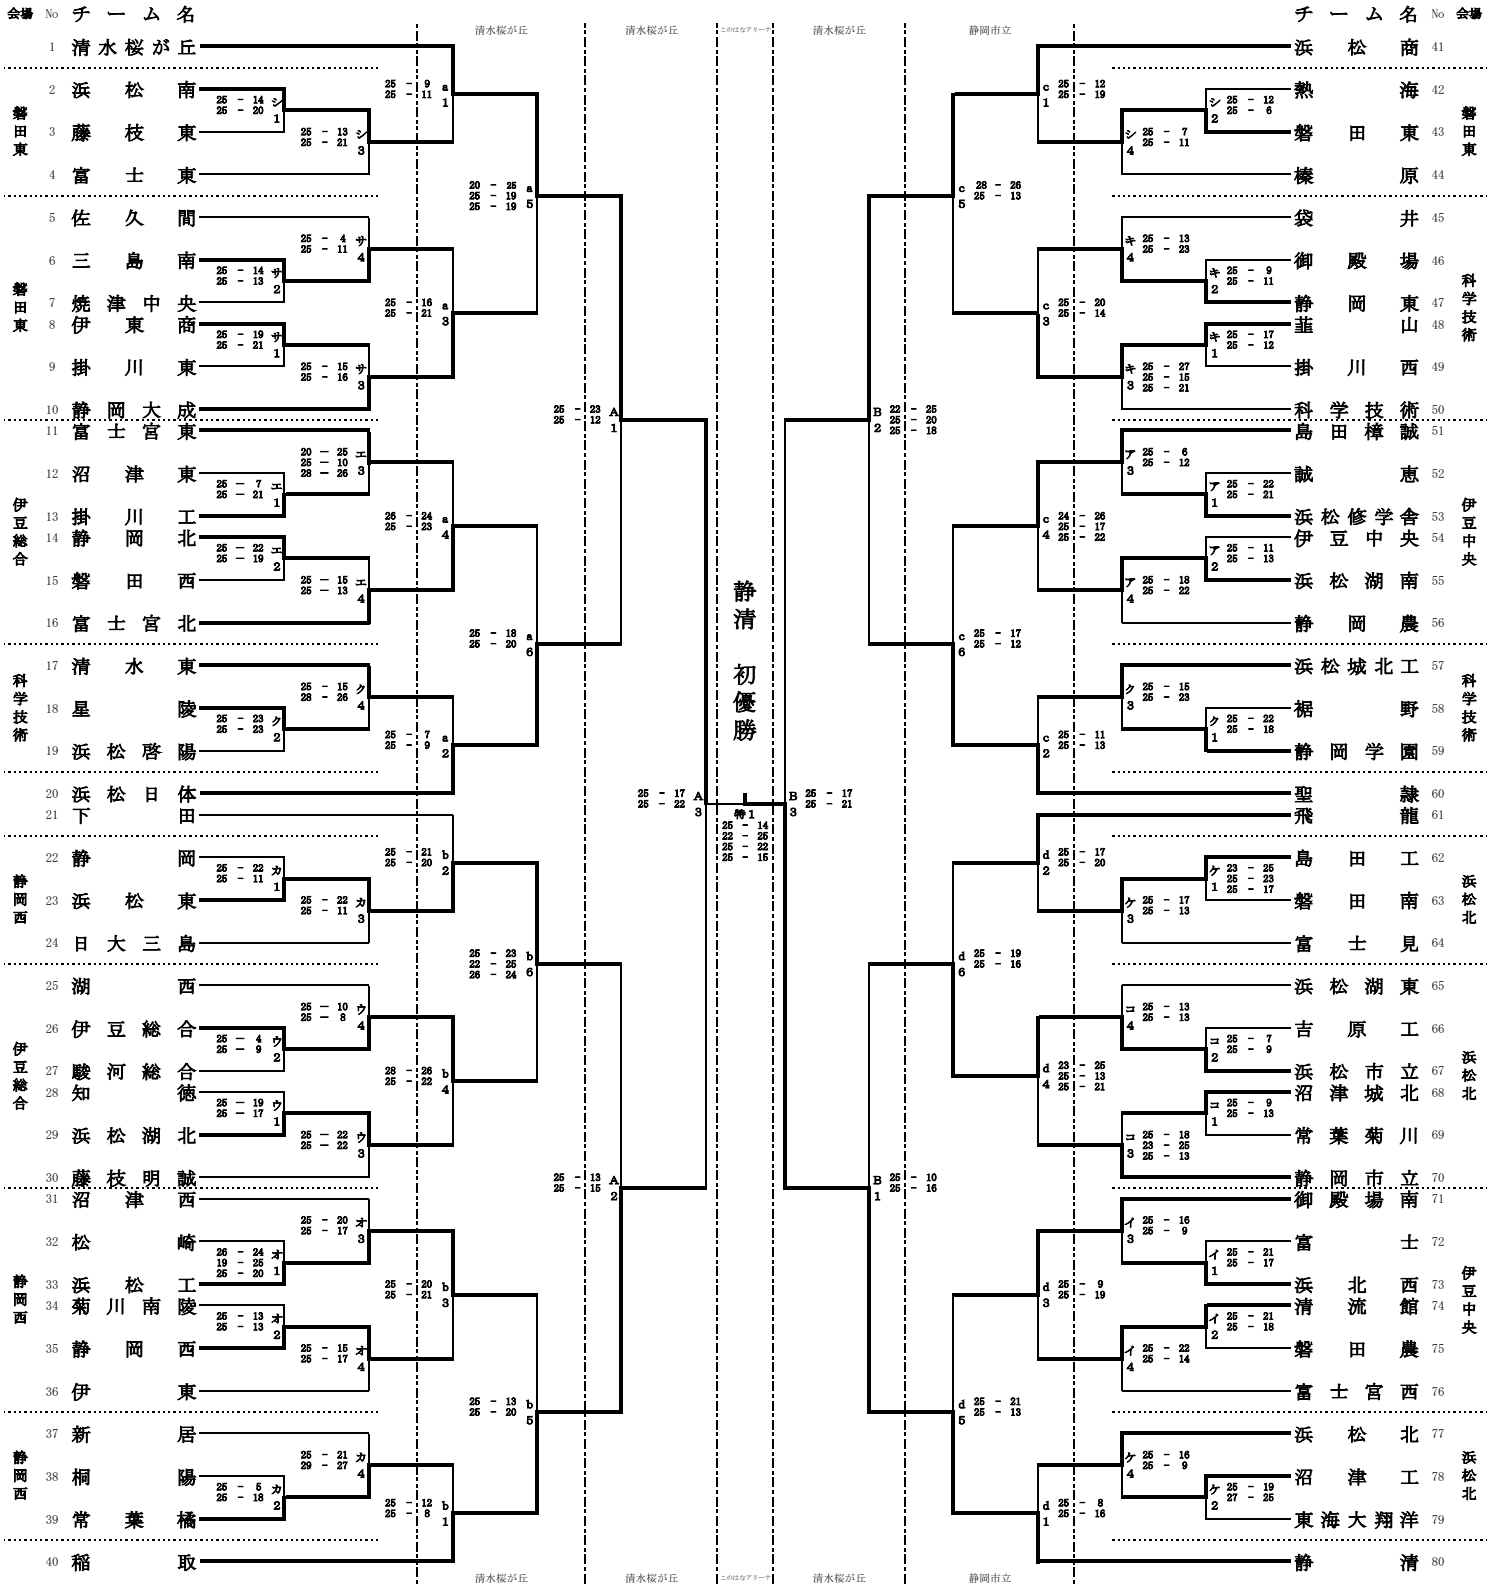

平成28年度 第69回全日本バレーボール高等学校選手権大会
静岡県予選大会男子結果

平成28年10月30日(日)・11月5日(土)・6日(日)・13日(日)

会場；1日目：伊豆中央高校(ア・イ)、伊豆総合高校(ウ・エ)、静岡西高校(オ・カ)、科学技術高校(キ・ク)、浜松北高校(ケ・コ)、磐田真高校(サ・シ)
2日目：清水桜が丘高校(a・b)、静岡市立高校(c・d) 3日目：清水桜が丘高校(A・B) 4日目：草薙総合運動場体育館「このはアリーナ」

平成28年度 第69回全日本バレーボール高等学校選手権大会
静岡県予選大会女子結果

平成28年10月30日(日)・11月5日(土)・6日(日)・13日(日)

会場；1日：沼津城北高校(夕・チ)、三島北高校(ツ・テ)、田方農高校(ト・ナ)、静岡商業高校(ニ・ス)、静岡農業高校(ホ・ノ)、浜松大平台高校(ハ・ヒ)、浜松日体高校(フ・ヘ)、聖隷高校(ホ・マ)
2日：静岡商業高校(オ・フ)、駿河総合高校(グ・ハ) 3日：島田商業高校(ク・D) 4日：草薙運動場体育館「このはアリーナ」