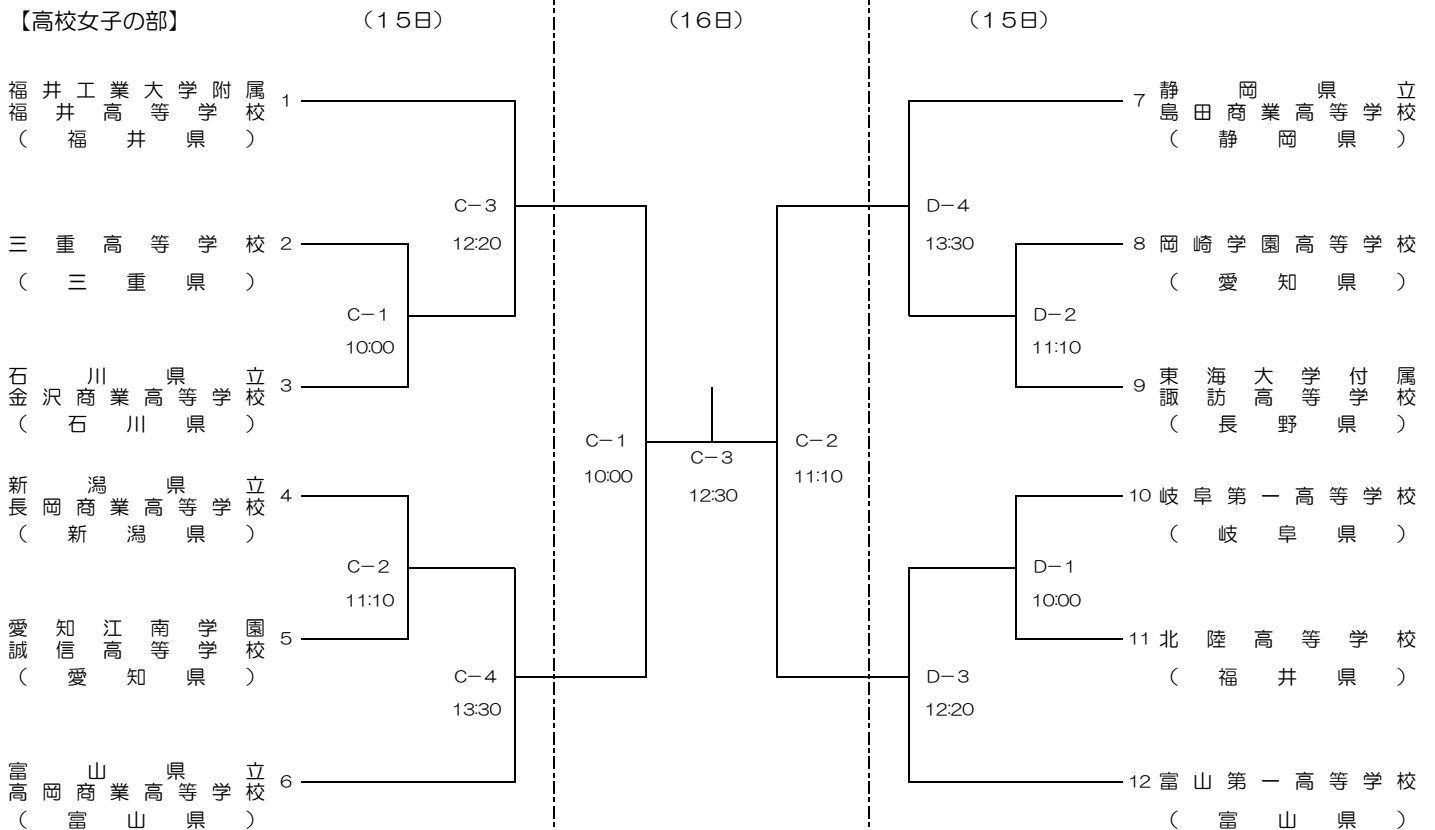

平成30年度 第68回中部日本6人制バレーボール総合男女選手権大会

開催期間：平成30年7月14日（土）～16日（月・祝）

会 場：豊橋市総合体育館/A・B・C・Dコート

OSG体育館/E・Fコート

豊川市御津体育館/G・Hコート

【高校男子の部】

【高校女子の部】

平成30年度 第68回中部日本6人制バレーボール総合男女選手権大会

開催期間：平成30年7月14日（土）～16日（月・祝）

会 場：豊橋市総合体育館/A・B・C・Dコート

OSG体育館/E・Fコート

豊川市御津体育館/G・Hコート