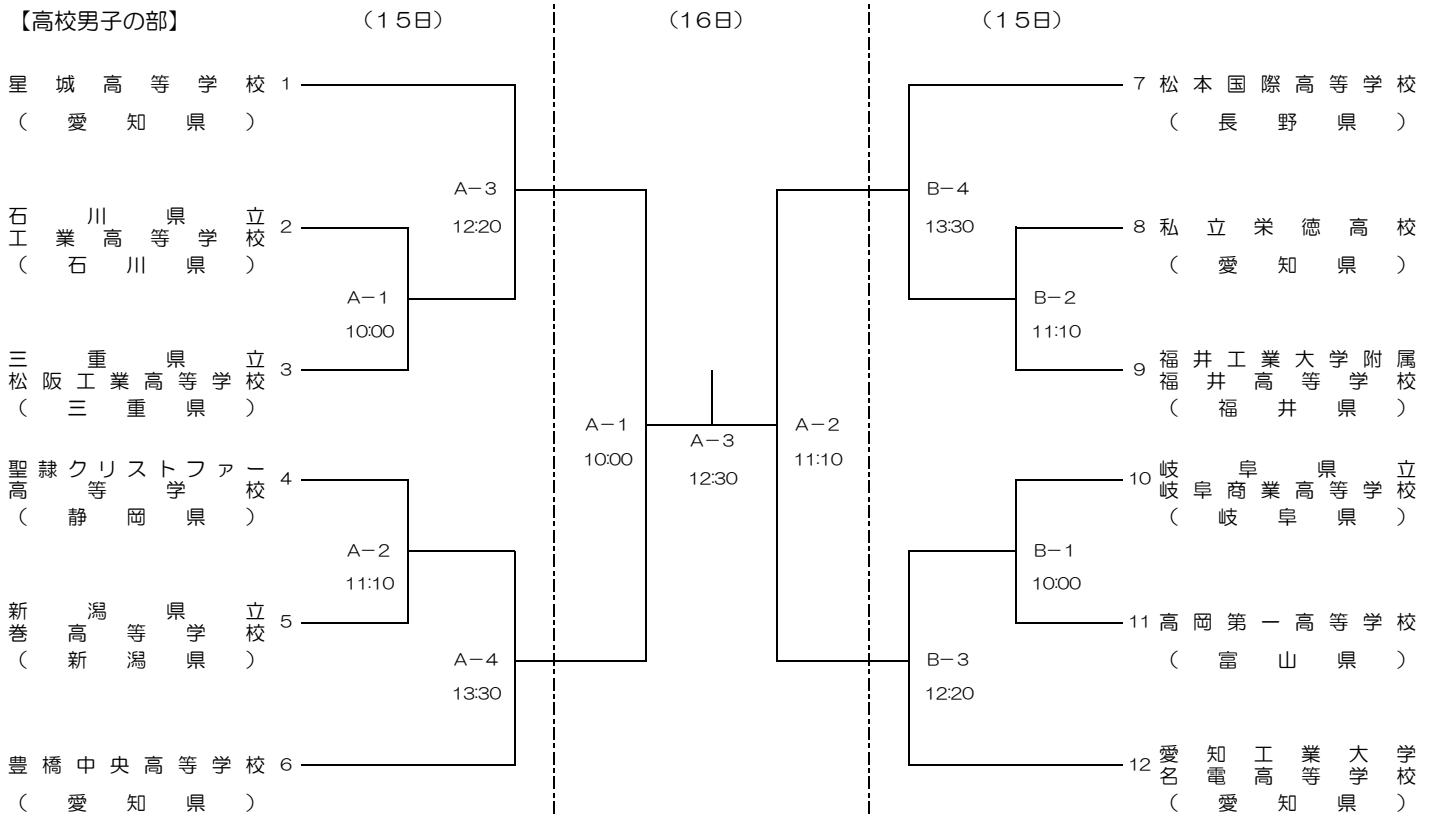

平成30年度 第68回中部日本6人制バレーボール総合男女選手権大会

開催期間：平成30年7月14日（土）～16日（月・祝）

会 場：豊橋市総合体育館/A・B・C・Dコート

OSG体育館/E・Fコート

豊川市御津体育館/G・Hコート

【高校男子の部】

【高校女子の部】

平成30年度 第68回中部日本6人制バレーボール総合男女選手権大会

開催期間：平成30年7月14日（土）～16日（月・祝）

会 場：豊橋市総合体育館/A・B・C・Dコート

OSG体育館/E・Fコート

豊川市御津体育館/G・Hコート