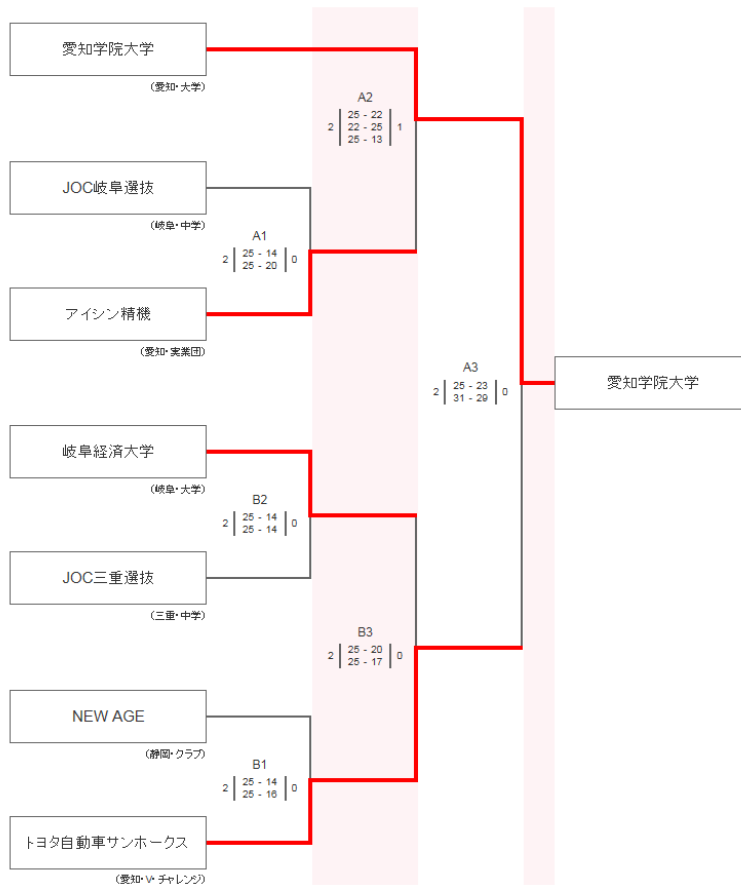

# 平成30年度天皇杯・皇后杯ブロックラウンド 東海ブロック 男子

2018/10/21

於：三重交通 G スポーツの杜 伊勢 (三重県)

## 第A組

## 第B組

# 平成30年度天皇杯・皇后杯ブロックラウンド 東海ブロック 女子

2018/10/20

於：三重交通 G スポーツの杜 伊勢 (三重県)