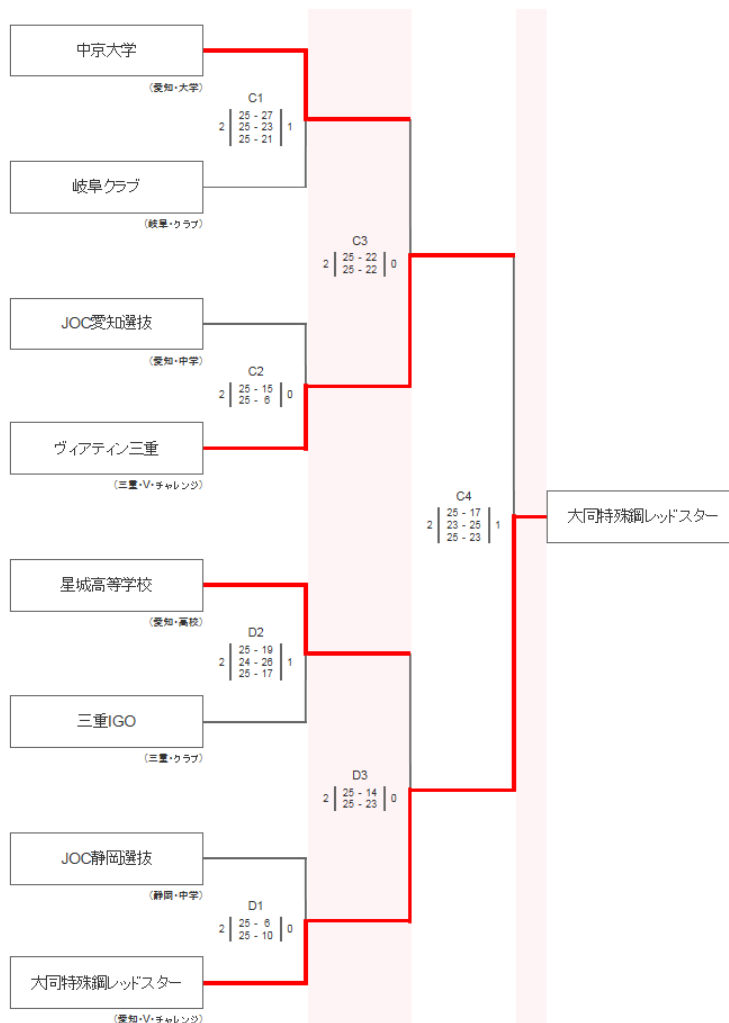

# 平成30年度天皇杯・皇后杯ブロックラウンド 東海ブロック 男子

2018/10/21

於：三重交通 G スポーツの杜 伊勢 (三重県)

## 第A組

## 第B組

# 平成30年度天皇杯・皇后杯ブロックラウンド 東海ブロック 女子

2018/10/20

於：三重交通 G スポーツの杜 伊勢 (三重県)