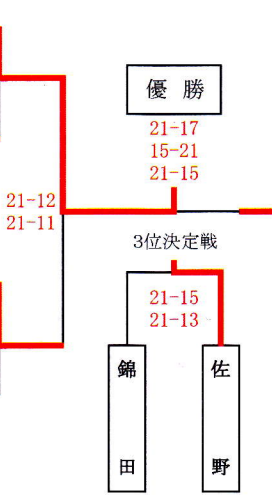

ファミリーマートカップ (平成24年度)
第32回 全日本バレーボール小学生大会 静岡県大会組合せ

平成 24年 6月 24日・7月 1日

【男子の部】 Eコート
吉田町立住吉小体育館 【6/24】

吉田町総合体育館 【7/1】

【男子の部】 Fコート
吉田町立住吉小体育館 【6/24】

1	湖西	西部1位 (湖西市)
2	清水	中部4位 (静岡市)
3	長泉ゴッツ	東部3位 (長泉町)
4	錦田	東部2位 (沼津市)
5	袋井西	西部4位 (袋井市)
6	西益津	中部1位 (藤枝市)

7	黒潮キッズ	西部2位 (御前崎市)
8	富士根南	東部4位 (富士宮市)
9	井宮	中部2位 (静岡市)
10	焼津西	中部3位 (焼津市)
11	掛川城北	西部3位 (掛川市)
12	佐野	東部1位 (三島市)

【女子の部】 A・Bコート
吉田町総合体育館 【6/24】

【女子の部】 C・Dコート
吉田町総合体育館 【6/24】

1	大洲	中部1位 (藤枝市)
2	伊東南	東部10位 (伊東市)
3	原谷	西部6位 (掛川市)
4	F u j i	東部5位 (富士市)
5	クローバーズ	東部4位 (熱海市)
6	港	中部8位 (焼津市)
7	相良	中部9位 (牧之原市)
8	小笠東	西部3位 (菊川市)
9	磐田東部	西部2位 (磐田市)
10	八幡野	東部9位 (伊東市)
11	つばさ	東部8位 (長泉町)
12	有度	中部4位 (静岡市)
13	榛原	中部5位 (牧之原市)
14	御前崎	西部7位 (御前崎市)
15	吉田	中部11位 (吉田町)
16	深山	東部1位 (伊東市)

17	SHIMADA V6	中部2位 (島田市)
18	袋井西	西部10位 (袋井市)
19	伊豆レッツ	東部7位 (伊豆市)
20	千浜	西部5位 (掛川市)
21	磐田向陽	西部4位 (磐田市)
22	牧之原	中部7位 (牧之原市)
23	大井川	中部10位 (焼津市)
24	北山	東部2位 (富士宮市)
25	東益津	中部3位 (焼津市)
26	小笠北	西部9位 (菊川市)
27	西山口	西部8位 (掛川市)
28	向山	東部3位 (三島市)
29	飯田	中部6位 (静岡市)
30	下田	東部6位 (下田市)
31	大富	中部12位 (焼津市)
32	こめろんきっず	西部1位 (袋井市)