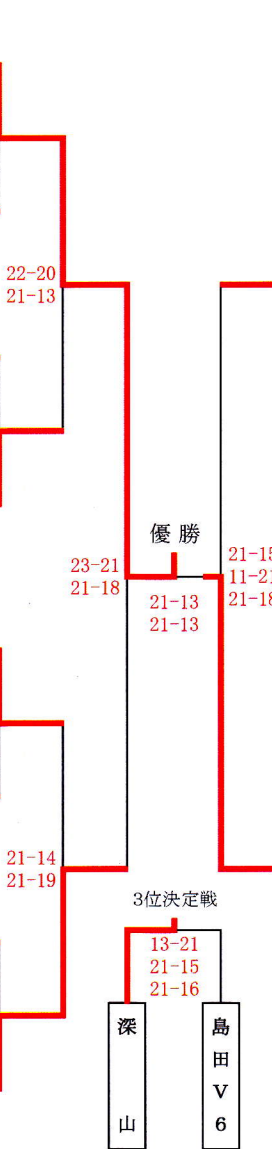

ファミリーマートカップ (平成24年度)
第32回 全日本バレーボール小学生大会 静岡県大会組合せ

平成 24年 6月 24日・7月 1日

【男子の部】 Eコート
吉田町立住吉小体育館 【6/24】

吉田町総合体育館 【7/1】

【男子の部】 Fコート
吉田町立住吉小体育館 【6/24】

1	湖西	西部1位 (湖西市)
2	清水	中部4位 (静岡市)
3	長泉ゴッツ	東部3位 (長泉町)
4	錦田	東部2位 (沼津市)
5	袋井西	西部4位 (袋井市)
6	西益津	中部1位 (藤枝市)

7	黒潮キッズ	西部2位 (御前崎市)
8	富士根南	東部4位 (富士宮市)
9	井宮	中部2位 (静岡市)
10	焼津西	中部3位 (焼津市)
11	掛川城北	西部3位 (掛川市)
12	佐野	東部1位 (三島市)

【女子の部】 A・Bコート
吉田町総合体育館 【6/24】

【女子の部】 C・Dコート
吉田町総合体育館 【6/24】

1	大洲	中部1位 (藤枝市)
2	伊東南	東部10位 (伊東市)
3	原谷	西部6位 (掛川市)
4	F u j i	東部5位 (富士市)
5	クローバーズ	東部4位 (熱海市)
6	港	中部8位 (焼津市)
7	相良	中部9位 (牧之原市)
8	小笠東	西部3位 (菊川市)
9	磐田東部	西部2位 (磐田市)
10	八幡野	東部9位 (伊東市)
11	つばさ	東部8位 (長泉町)
12	有度	中部4位 (静岡市)
13	榛原	中部5位 (牧之原市)
14	御前崎	西部7位 (御前崎市)
15	吉田	中部11位 (吉田町)
16	深山	東部1位 (伊東市)

17	SHIMADA V6	中部2位 (島田市)
18	袋井西	西部10位 (袋井市)
19	伊豆レッツ	東部7位 (伊豆市)
20	千浜	西部5位 (掛川市)
21	磐田向陽	西部4位 (磐田市)
22	牧之原	中部7位 (牧之原市)
23	大井川	中部10位 (焼津市)
24	北山	東部2位 (富士宮市)
25	東益津	中部3位 (焼津市)
26	小笠北	西部9位 (菊川市)
27	西山口	西部8位 (掛川市)
28	向山	東部3位 (三島市)
29	飯田	中部6位 (静岡市)
30	下田	東部6位 (下田市)
31	大富	中部12位 (焼津市)
32	こめろんきっず	西部1位 (袋井市)