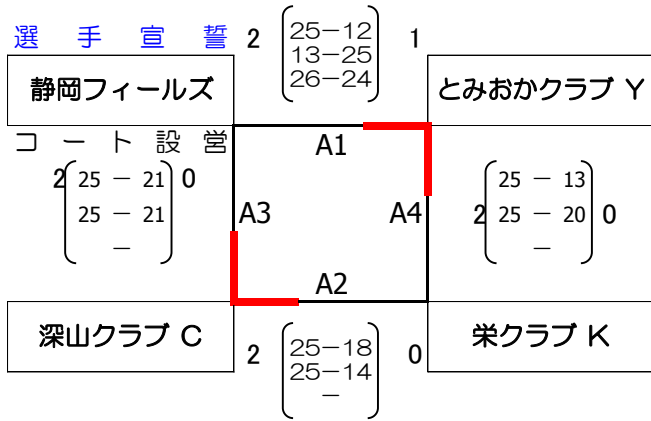

【競技型U-19 男子】

※全試合25点制3セットマッチとする。(全セットデユース有り)

【生涯型 女子1部】

平成 27 年 8 月 9 日

〈予選グループ戦〉

富士市立富士川体育館
A ・ B コ ー ト

(Aグループ)

(Bグループ)

〈決勝トーナメント戦〉

※全試合25点制3セットマッチとする。(全セットデューズ有り)

※予選各グループの上位2チームが決勝トーナメントを行う。(勝率→セット率→得点率→コイントスの順で順位決定)

※予選グループ戦の審判および補助役員は、各グループの試合のない2チームが担当する。

※決勝トーナメント1回戦の審判および補助役員は、予選グループ戦で敗退したチームが担当する。

その際、予選グループで試合をしたコートの審判および補助役員を担当する。