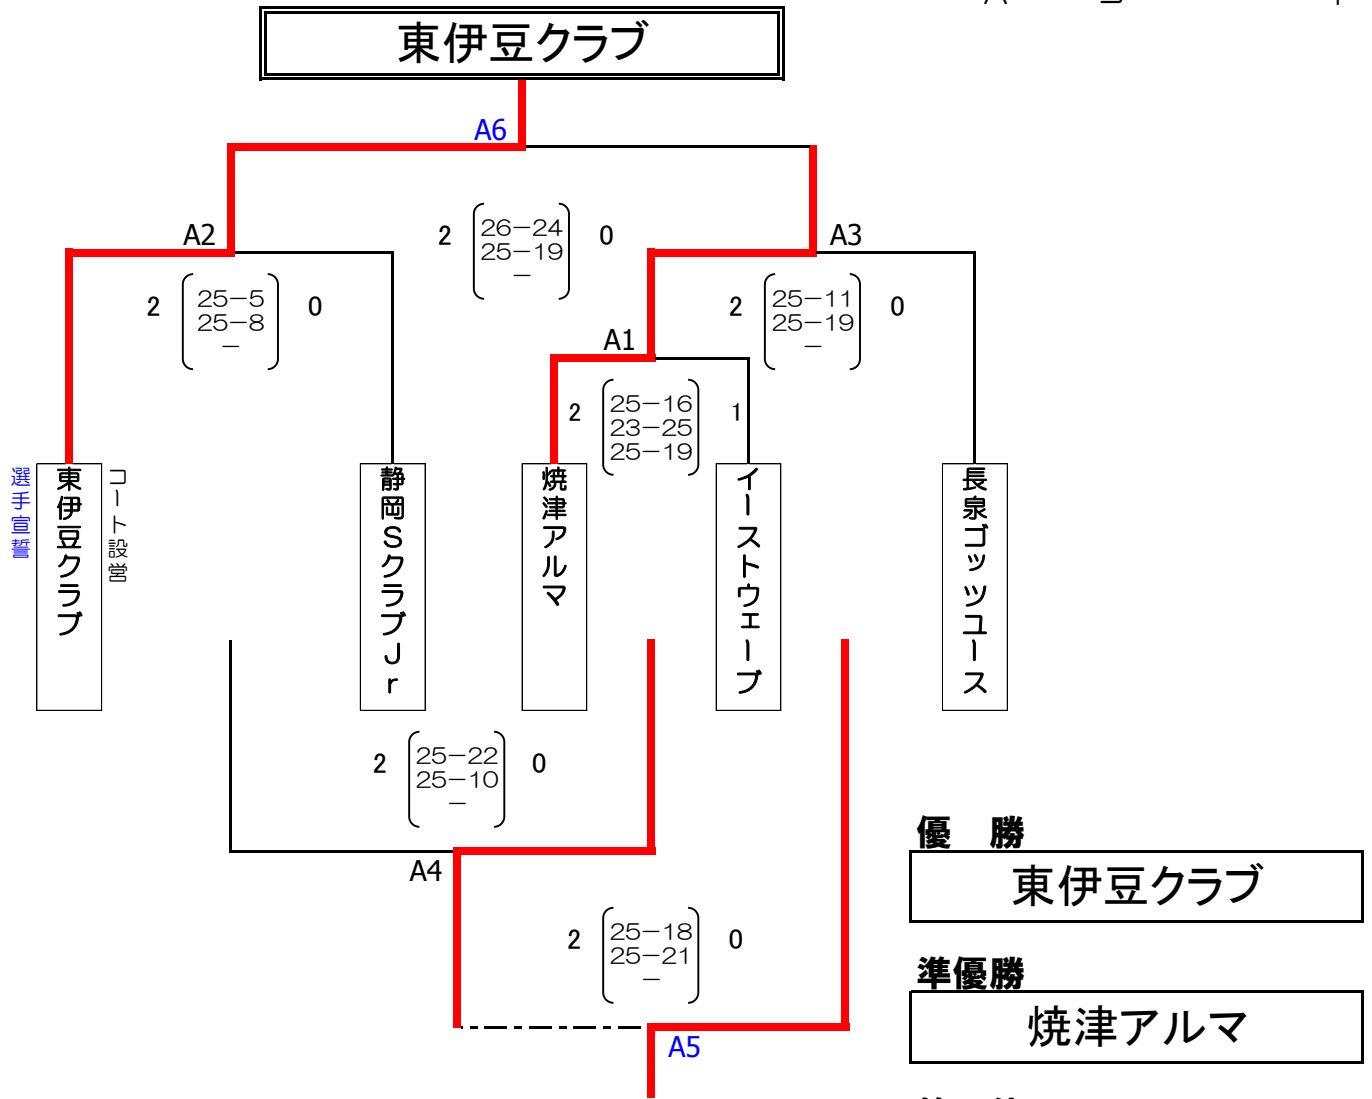

静岡アローズJr

準優勝

櫻駿クラブ

第三位

スーパーJr

【生涯型U-14 男子】

平成 27 年 8 月 9 日
伊豆の国市長岡体育館
A コ ー ト

※全試合25点制3セットマッチとする。(全セットデユース有り)
 ※審判および補助役員について、第1試合はシードチームが担当し、第2試合と第3試合は前の試合の敗退チームが担当する。
 第4試合は第2試合の勝利チームが、第5試合は第3試合の勝利チームが担当する。
 第6試合は第2試合と第3試合の敗退チームが担当する。
 ※第5試合は第3試合でシードチームが敗退した場合にのみ実施する。