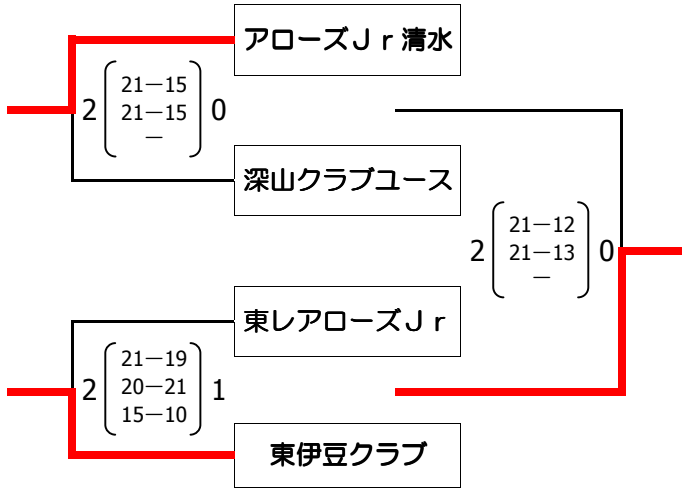

【競技型U-14 男子】

平成 27 年 8 月 15 日
伊豆の国市長岡体育館
A・B・Cコート

〈予選グループ戦〉

(Aグループ)

(Bグループ)

(Cグループ)

〈交流戦〉

〈決勝トーナメント戦〉