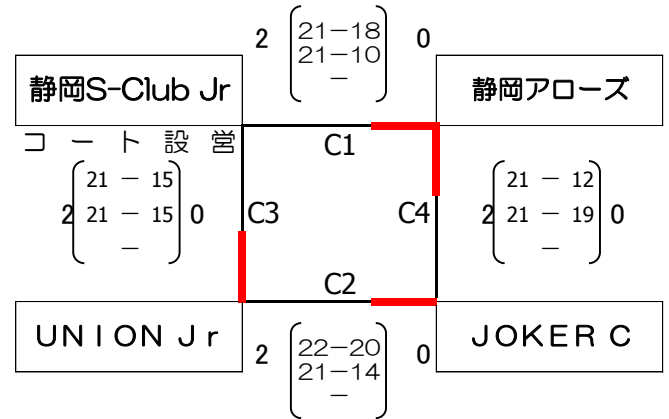

※予選各グループの上位2チームが決勝トーナメントを行う。(勝率→セット率→得点率→ポイントの順で順位決定)

※予選グループ戦の審判および補助役員は、各グループの試合のない2チームが担当する。

※決勝トーナメント1回戦の審判および補助役員は、予選グループ戦で敗退したチームが担当する。

その際、予選グループで試合をしたコートの審判および補助役員を担当する。

【生涯型 女子3部】

平成 27 年 8 月 9 日

〈予選グループ戦〉

伊豆の国市立長岡体育館
B・Cコート

(Eグループ)

(Fグループ)

〈決勝トーナメント戦〉

※全試合25点制3セットマッチとする。(全セットデューズ有り)
 ※予選各グループの上位2チームが決勝トーナメントを行う。(勝率→セット率→得点率→ポイントの順で順位決定)
 ※予選グループ戦の審判および補助役員は、各グループの試合のない2チームが担当する。
 ※決勝トーナメント1回戦の審判および補助役員は、予選グループ戦で敗退したチームが担当する。
 その際、予選グループで試合をしたコートの審判および補助役員を担当する。