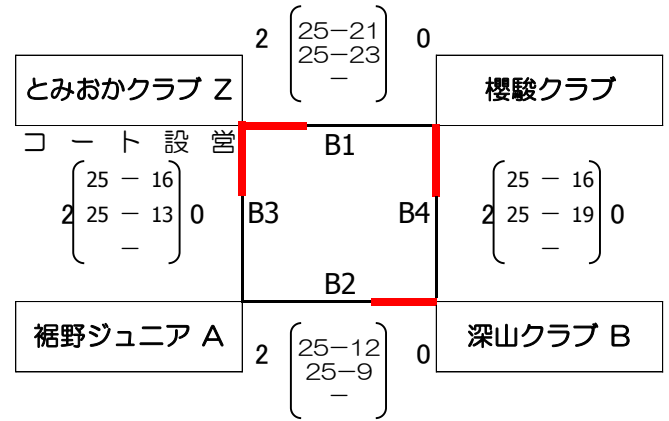

【競技型U-19 男子】

※全試合25点制3セットマッチとする。(全セットデユース有り)

【生涯型 女子1部】

平成 27 年 8 月 9 日

〈予選グループ戦〉

富士市立富士川体育館
A ・ B コ ー ト

(Aグループ)

(Bグループ)

〈決勝トーナメント戦〉

※全試合25点制3セットマッチとする。(全セットデューズ有り)

※予選各グループの上位2チームが決勝トーナメントを行う。(勝率→セット率→得点率→コイントスの順で順位決定)

※予選グループ戦の審判および補助役員は、各グループの試合のない2チームが担当する。

※決勝トーナメント1回戦の審判および補助役員は、予選グループ戦で敗退したチームが担当する。

その際、予選グループで試合をしたコートの審判および補助役員を担当する。