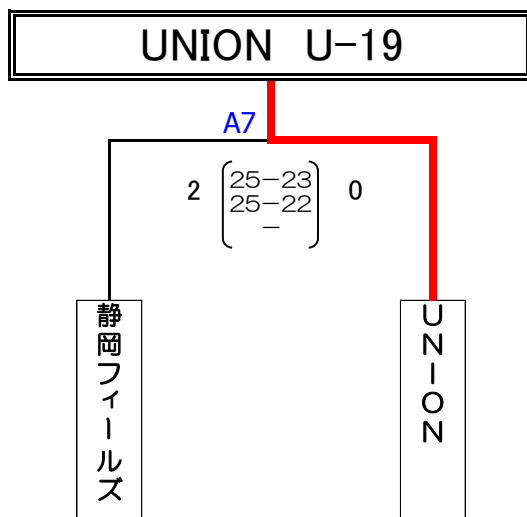

【競技型U-19 男子】

※全試合25点制3セットマッチとする。(全セットデユース有り)

【生涯型 女子1部】

平成 27 年 8 月 9 日

〈予選グループ戦〉

富士市立富士川体育館
A ・ B コ ー ト

(Aグループ)

(Bグループ)