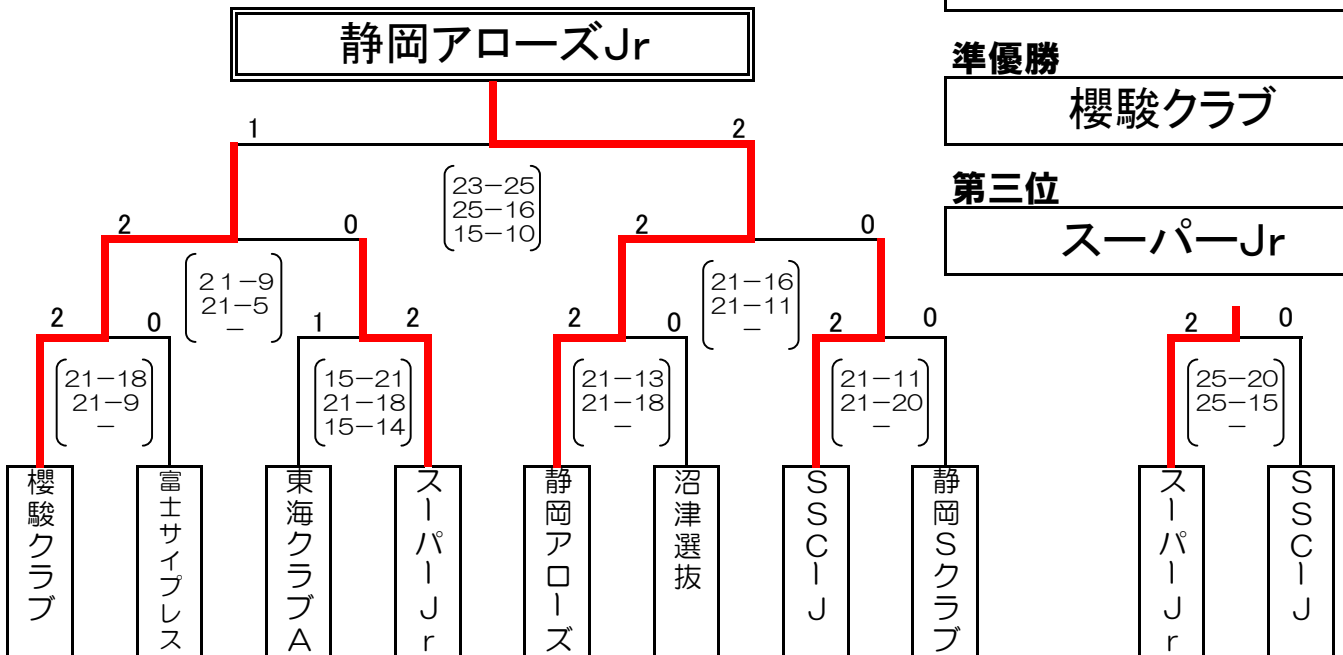

〈決勝トーナメント戦〉 ※全国大会への県推薦チームは
1位の静岡アローズJrと2位の櫻駿クラブ

優勝

静岡アローズJr

準優勝

櫻駿クラブ

第三位

スーパーJr