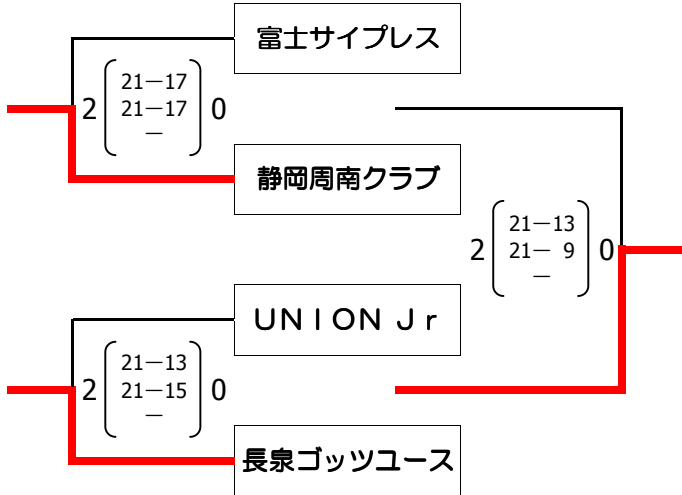

【競技型U-14 男子】

平成 27 年 8 月 15 日
伊豆の国市長岡体育館
A・B・Cコート

〈予選グループ戦〉

(Aグループ)

(Bグループ)

(Cグループ)

〈交流戦〉

〈決勝トーナメント戦〉