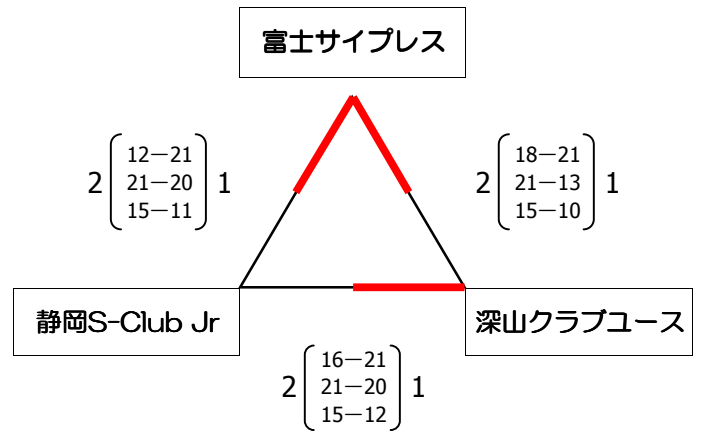

【競技型U-14 男子】

平成 27 年 8 月 15 日
伊豆の国市長岡体育館
A・B・Cコート

〈予選グループ戦〉

(Aグループ)

(Bグループ)

(Cグループ)

〈交流戦〉

〈決勝トーナメント戦〉