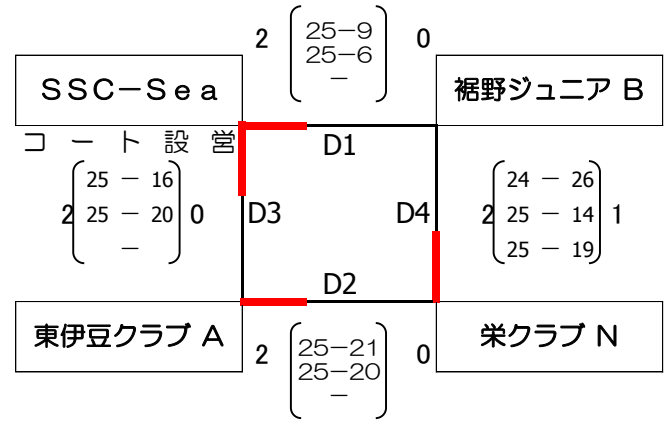

【生涯型 女子2部】

平成 27 年 8 月 9 日

〈予選グループ戦〉

富士市立富士川体育館
C・Dコート

(Cグループ)

(Dグループ)

〈決勝トーナメント戦〉

※全試合25点制3セットマッチとする。(全セットデューズ有り)