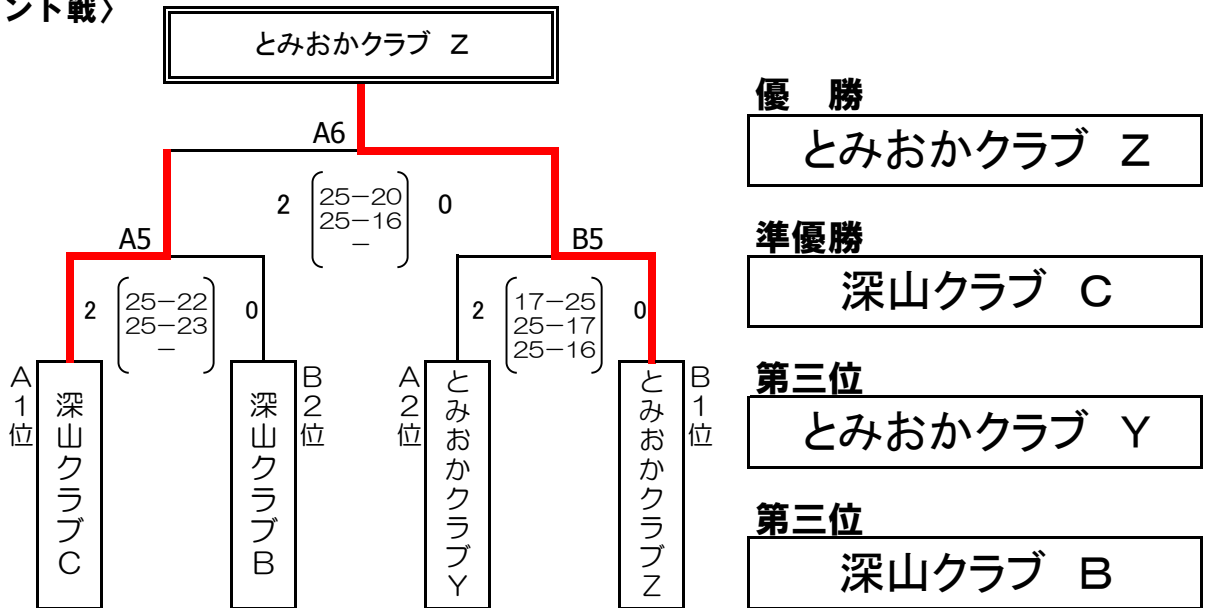

【競技型U-19 男子】

※全試合25点制3セットマッチとする。(全セットデユース有り)

【生涯型 女子1部】

平成 27 年 8 月 9 日

〈予選グループ戦〉

富士市立富士川体育館
A ・ B コ ー ト

(Aグループ)

(Bグループ)

〈決勝トーナメント戦〉

※全試合25点制3セットマッチとする。(全セットデューズ有り)

※予選各グループの上位2チームが決勝トーナメントを行う。(勝率→セット率→得点率→コイントスの順で順位決定)

※予選グループ戦の審判および補助役員は、各グループの試合のない2チームが担当する。

※決勝トーナメント1回戦の審判および補助役員は、予選グループ戦で敗退したチームが担当する。

その際、予選グループで試合をしたコートの審判および補助役員を担当する。