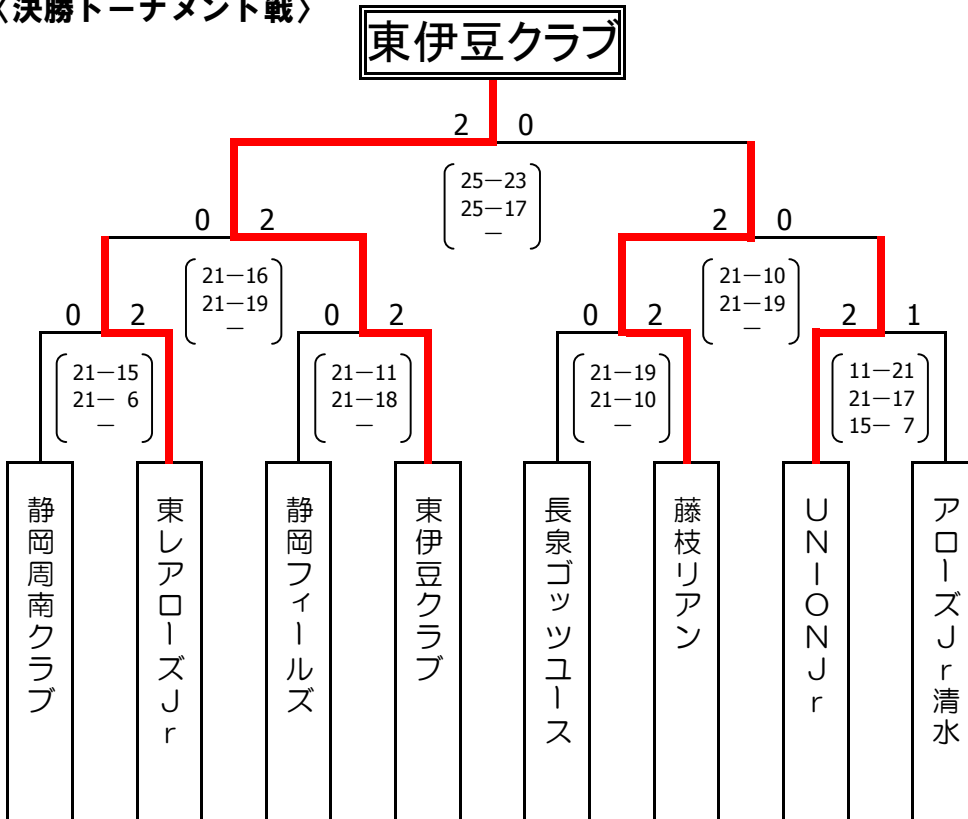

【競技型U-14 男子】

平成 27 年 8 月 15 日
伊豆の国市長岡体育館
A・B・Cコート

〈予選グループ戦〉

(Aグループ)

(Bグループ)

(Cグループ)

〈交流戦〉

〈決勝トーナメント戦〉

優勝

東伊豆クラブ

準優勝

藤枝リアン

第三位

東レアローズJr

※全国大会への県推薦チームは
1位の東伊豆クラブ
2位の藤枝リアン

【競技型U-14 女子】