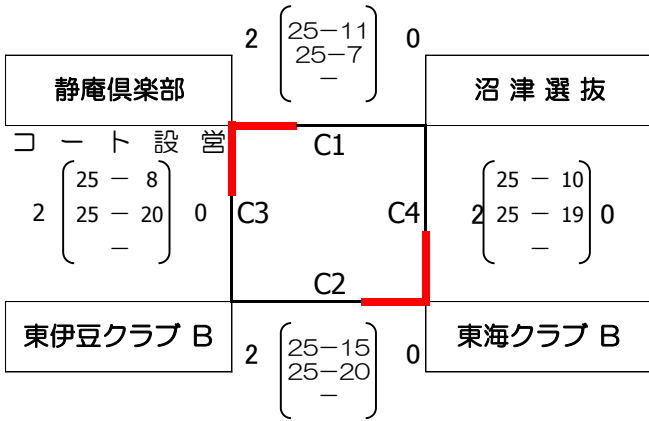

【生涯型 女子2部】

平成 27 年 8 月 9 日

〈予選グループ戦〉

富士市立富士川体育館
C・Dコート

(Cグループ)