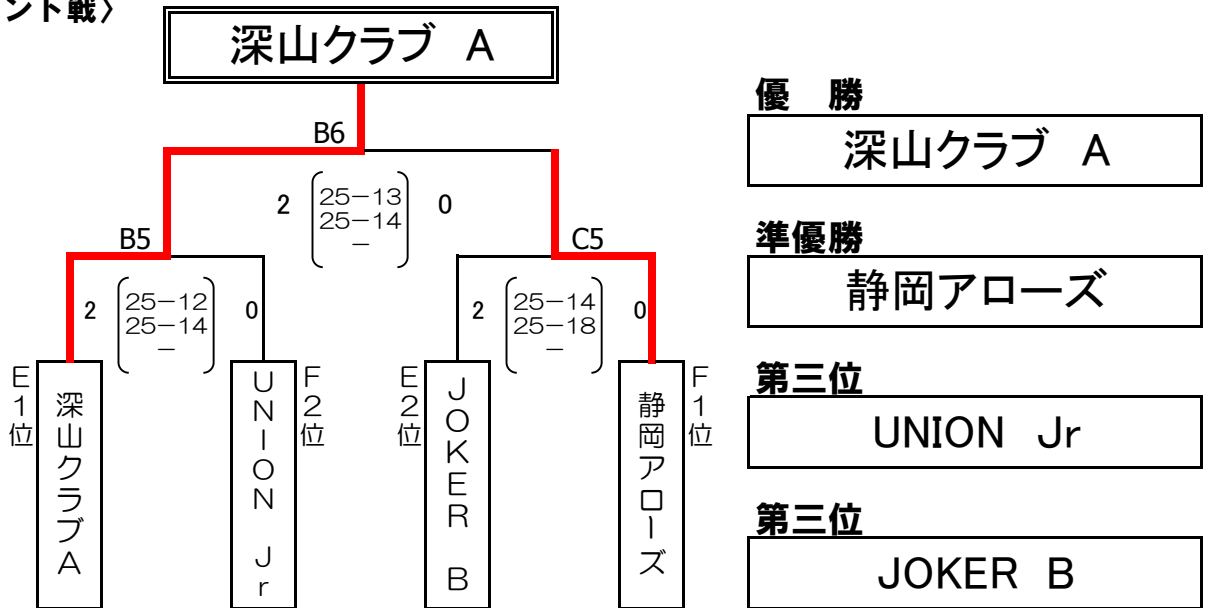

※予選各グループの上位2チームが決勝トーナメントを行う。(勝率→セット率→得点率→ポイントの順で順位決定)

※予選グループ戦の審判および補助役員は、各グループの試合のない2チームが担当する。

※決勝トーナメント1回戦の審判および補助役員は、予選グループ戦で敗退したチームが担当する。

その際、予選グループで試合をしたコートの審判および補助役員を担当する。

【生涯型 女子3部】

平成 27 年 8 月 9 日

〈予選グループ戦〉

伊豆の国市立長岡体育館
B・Cコート

(Eグループ)

(Fグループ)

〈決勝トーナメント戦〉

※全試合25点制3セットマッチとする。(全セットデューズ有り)
 ※予選各グループの上位2チームが決勝トーナメントを行う。(勝率→セット率→得点率→ポイントの順で順位決定)
 ※予選グループ戦の審判および補助役員は、各グループの試合のない2チームが担当する。
 ※決勝トーナメント1回戦の審判および補助役員は、予選グループ戦で敗退したチームが担当する。
 その際、予選グループで試合をしたコートの審判および補助役員を担当する。

【競技型U-19 女子】

※全試合25点制3セットマッチとする。(全セットデューズ有り)