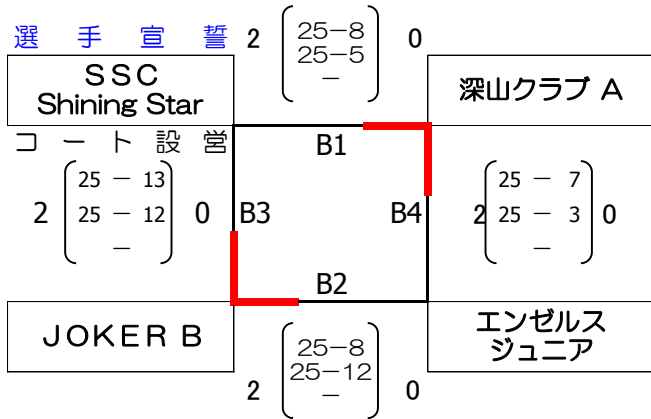

※予選各グループの上位2チームが決勝トーナメントを行う。(勝率→セット率→得点率→ポイントの順で順位決定)

※予選グループ戦の審判および補助役員は、各グループの試合のない2チームが担当する。

※決勝トーナメント1回戦の審判および補助役員は、予選グループ戦で敗退したチームが担当する。

その際、予選グループで試合をしたコートの審判および補助役員を担当する。

【生涯型 女子3部】

平成 27 年 8 月 9 日

〈予選グループ戦〉

伊豆の国市立長岡体育館
B・Cコート

(Eグループ)

(Fグループ)

〈決勝トーナメント戦〉

※全試合25点制3セットマッチとする。(全セットデューズ有り)
 ※予選各グループの上位2チームが決勝トーナメントを行う。(勝率→セット率→得点率→ポイントの順で順位決定)
 ※予選グループ戦の審判および補助役員は、各グループの試合のない2チームが担当する。
 ※決勝トーナメント1回戦の審判および補助役員は、予選グループ戦で敗退したチームが担当する。
 その際、予選グループで試合をしたコートの審判および補助役員を担当する。