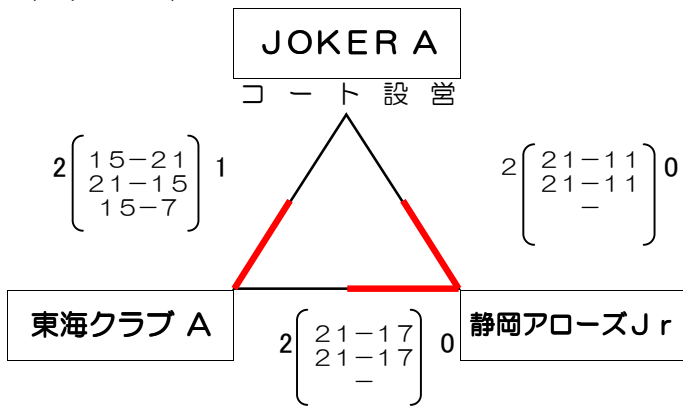

平成 27 年 8 月 15 日
 富士市立富士川体育館
 A・B・C・Dコート

〈予選グループ戦〉

(Aグループ)

(Bグループ)

(Cグループ)

(Dグループ)

〈決勝トーナメント戦〉 ※全国大会への県推薦チームは
 1位の静岡アローズJrと2位の櫻駿クラブ

優勝

静岡アローズJr

準優勝

櫻駿クラブ

第三位

スーパーJr

【生涯型U-14 男子】

平成 27 年 8 月 9 日
伊豆の国市長岡体育館
A コ ー ト

※全試合25点制3セットマッチとする。(全セットデユース有り)
 ※審判および補助役員について、第1試合はシードチームが担当し、第2試合と第3試合は前の試合の敗退チームが担当する。
 第4試合は第2試合の勝利チームが、第5試合は第3試合の勝利チームが担当する。
 第6試合は第2試合と第3試合の敗退チームが担当する。
 ※第5試合は第3試合でシードチームが敗退した場合にのみ実施する。