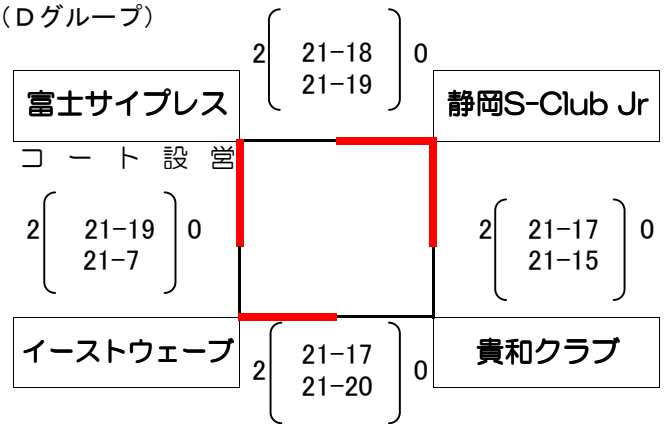

平成 27 年 8 月 15 日
 富士市立富士川体育館
 A・B・C・Dコート

〈予選グループ戦〉

(Aグループ)

(Bグループ)

(Cグループ)

(Dグループ)

〈決勝トーナメント戦〉 ※全国大会への県推薦チームは
 1位の静岡アローズJrと2位の櫻駿クラブ

優勝

静岡アローズJr

準優勝

櫻駿クラブ

第三位

スーパーJr

【生涯型U-14 男子】

平成 27 年 8 月 9 日
伊豆の国市長岡体育館
A コ ー ト

※全試合25点制3セットマッチとする。(全セットデユース有り)
 ※審判および補助役員について、第1試合はシードチームが担当し、第2試合と第3試合は前の試合の敗退チームが担当する。
 第4試合は第2試合の勝利チームが、第5試合は第3試合の勝利チームが担当する。
 第6試合は第2試合と第3試合の敗退チームが担当する。
 ※第5試合は第3試合でシードチームが敗退した場合にのみ実施する。

【競技型U-19 男子】

※全試合25点制3セットマッチとする。(全セットデユース有り)

【生涯型 女子1部】

平成 27 年 8 月 9 日

〈予選グループ戦〉

富士市立富士川体育館
A ・ B コ ー ト

(Aグループ)

(Bグループ)