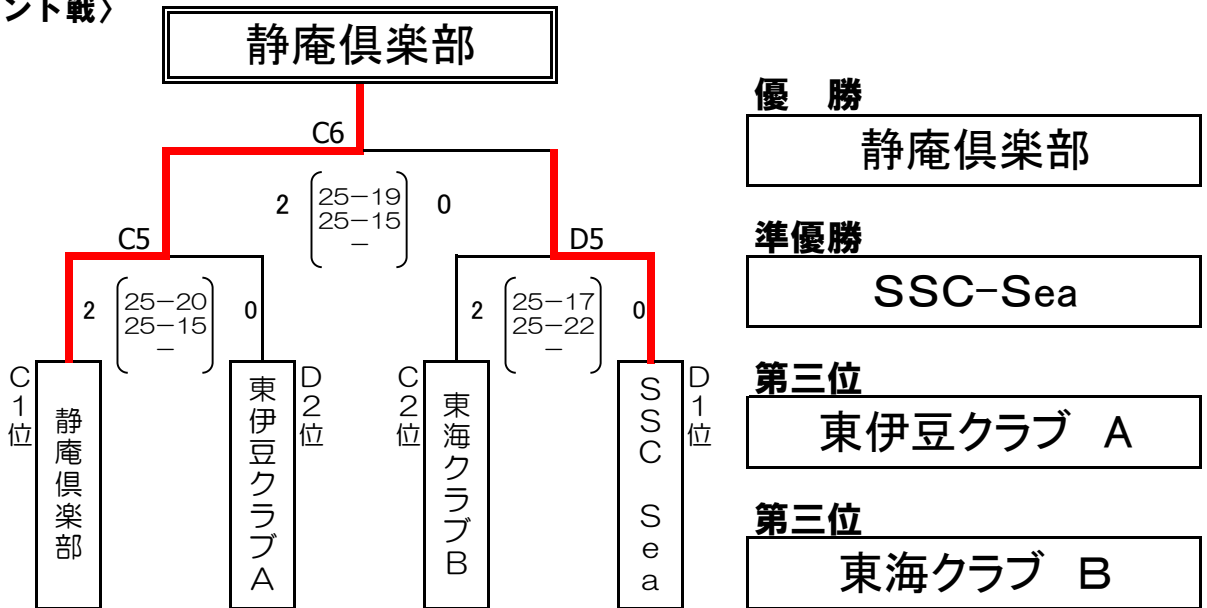

〈決勝トーナメント戦〉

※全試合25点制3セットマッチとする。(全セットデューズ有り)

※予選各グループの上位2チームが決勝トーナメントを行う。(勝率→セット率→得点率→コイントスの順で順位決定)

※予選グループ戦の審判および補助役員は、各グループの試合のない2チームが担当する。

※決勝トーナメント1回戦の審判および補助役員は、予選グループ戦で敗退したチームが担当する。

その際、予選グループで試合をしたコートの審判および補助役員を担当する。

【生涯型 女子2部】

平成 27 年 8 月 9 日

〈予選グループ戦〉

富士市立富士川体育館
C・Dコート

(Cグループ)

(Dグループ)

〈決勝トーナメント戦〉

※全試合25点制3セットマッチとする。(全セットデューズ有り)

※予選各グループの上位2チームが決勝トーナメントを行う。(勝率→セット率→得点率→ポイントの順で順位決定)

※予選グループ戦の審判および補助役員は、各グループの試合のない2チームが担当する。

※決勝トーナメント1回戦の審判および補助役員は、予選グループ戦で敗退したチームが担当する。

その際、予選グループで試合をしたコートの審判および補助役員を担当する。

【生涯型 女子3部】

平成 27 年 8 月 9 日

〈予選グループ戦〉

伊豆の国市立長岡体育館
B・Cコート

(Eグループ)

(Fグループ)

〈決勝トーナメント戦〉

※全試合25点制3セットマッチとする。(全セットデューズ有り)
 ※予選各グループの上位2チームが決勝トーナメントを行う。(勝率→セット率→得点率→ポイントの順で順位決定)
 ※予選グループ戦の審判および補助役員は、各グループの試合のない2チームが担当する。
 ※決勝トーナメント1回戦の審判および補助役員は、予選グループ戦で敗退したチームが担当する。
 その際、予選グループで試合をしたコートの審判および補助役員を担当する。