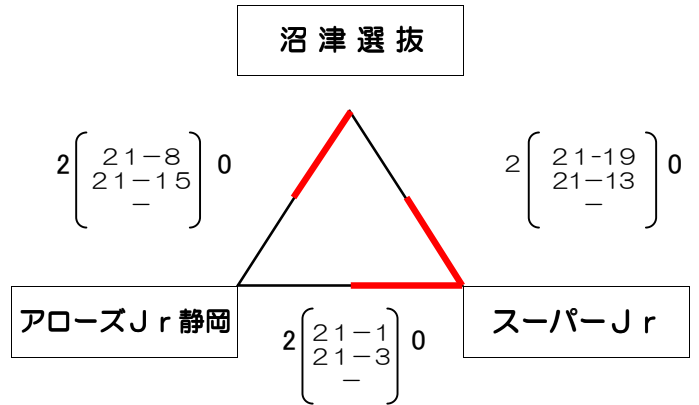

【競技型U-14 女子】

平成 27 年 8 月 15 日
富士市立富士川体育館
A・B・C・Dコート

〈予選グループ戦〉

(Aグループ)

(Bグループ)

(Cグループ)

(Dグループ)

〈決勝トーナメント戦〉 ※全国大会への県推薦チームは
1位の静岡アローズJrと2位の櫻駿クラブ

優勝

静岡アローズJr

準優勝

櫻駿クラブ

第三位

スーパーJr