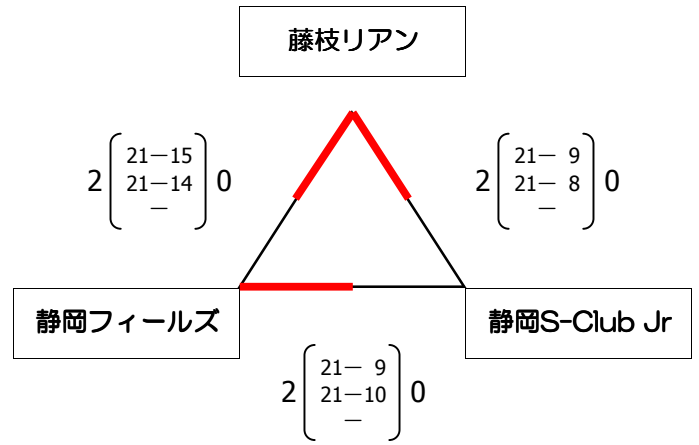

【競技型U-14 男子】

平成 27 年 8 月 15 日
伊豆の国市長岡体育館
A・B・Cコート

〈予選グループ戦〉

(Aグループ)

(Bグループ)

(Cグループ)

〈交流戦〉

〈決勝トーナメント戦〉