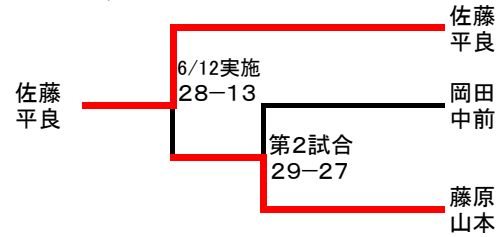

第35回ビーチバレージャパン／第32回全日本ビーチバレー女子選手権大会
静岡県予選会組み合わせ

2021年6月6日9時30分から
遠州灘海浜公園江之島ビーチコート

SEED	NAME	PT	NAME	PT	合計PT
1	佐藤 亮太	7246	平 伸晃	8070	15316
2	藤原 澄人	109	山本 聡志	104	213
3	岡田 壮史	205	中前 宙	0	205

SEED	NAME	PT	NAME	PT	合計PT
1	望月 理織	16	花島 野乃	621	637
2	土屋 瑞祈	610	増田 早紀	16	626

男子