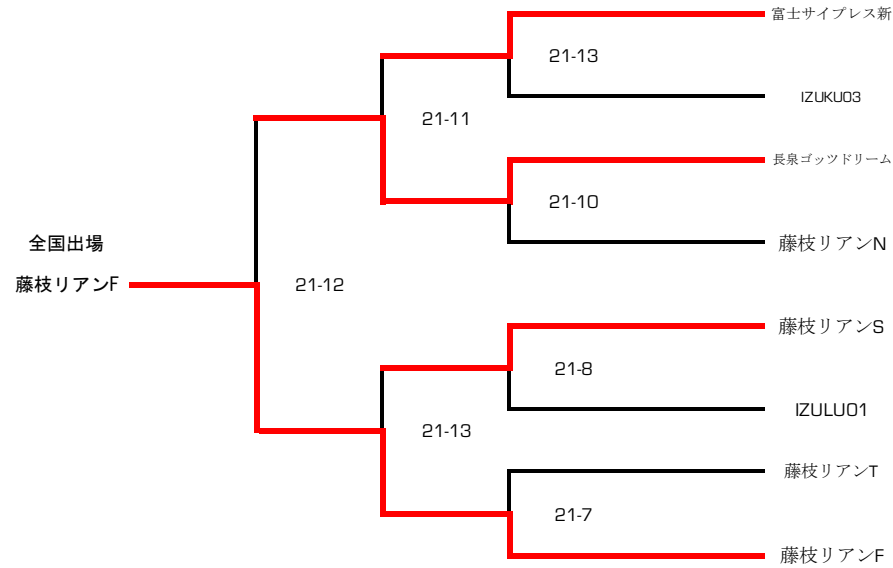

・予選は15点1セットマッチ、17点打ち切りとする。(5の倍数でコートスイッチ)

・審判はリーグの空チームで行う。なお、A1試合はIZULU03と富士サイプレス克、B1試合は藤枝リアンNと遊&夢ジュニアにて審判をお願いします。

POOL STANDINGS

Class 女子Date 2024/7/13

Pool A

Seed	NAME	富士サイプレス大	富士サイプレス杉	富士サイプレス鶴	長泉ゴッツドリーム	勝	負	得失点率	順位
1	富士サイプレス大	-	21 - 10	21 - 8	21 - 13	3	0		1
		○	○	○					
2	富士サイプレス杉	10 - 21	-	18 - 21	21 - 14	1	2	0.875	2
		×	×	C6 ○					
3	富士サイプレス鶴	8 - 21	21 - 18	-	15 - 21	1	2	0.733	4
		×	○	×					
4	長泉ゴッツドリーム	13 - 21	14 - 21	21 - 15	-	1	2	0.842	3
		×	×	○					

全国
出場

- ・21点1セットマッチ、23点打ち切りとする。
- ・審判は、空きチームが行なってください。
- ・参加チームが4チームのため、決勝トーナメントは実施しない。予選リーグ1位のチームが全国大会の出場権を得る

第15回湘南藤沢カップ全国中学生ビーチバレー大会静岡県予選 決勝トーナメント

2024・7.13

焼津漁港ふいしゅーな

男子

- ・決勝トーナメントは全試合21点1セットマッチ、23点打ち切り
- ・予選リーグ終了後、抽選を行いトーナメントを決定する
- ・各リーグ1位から抽選を実施する。2位チームが抽選時、1回戦が予選同リーグの対戦となった場合、再度抽選する。
- ・1試合目の審判は、2試合目のチームが行なってください。以降負け審判