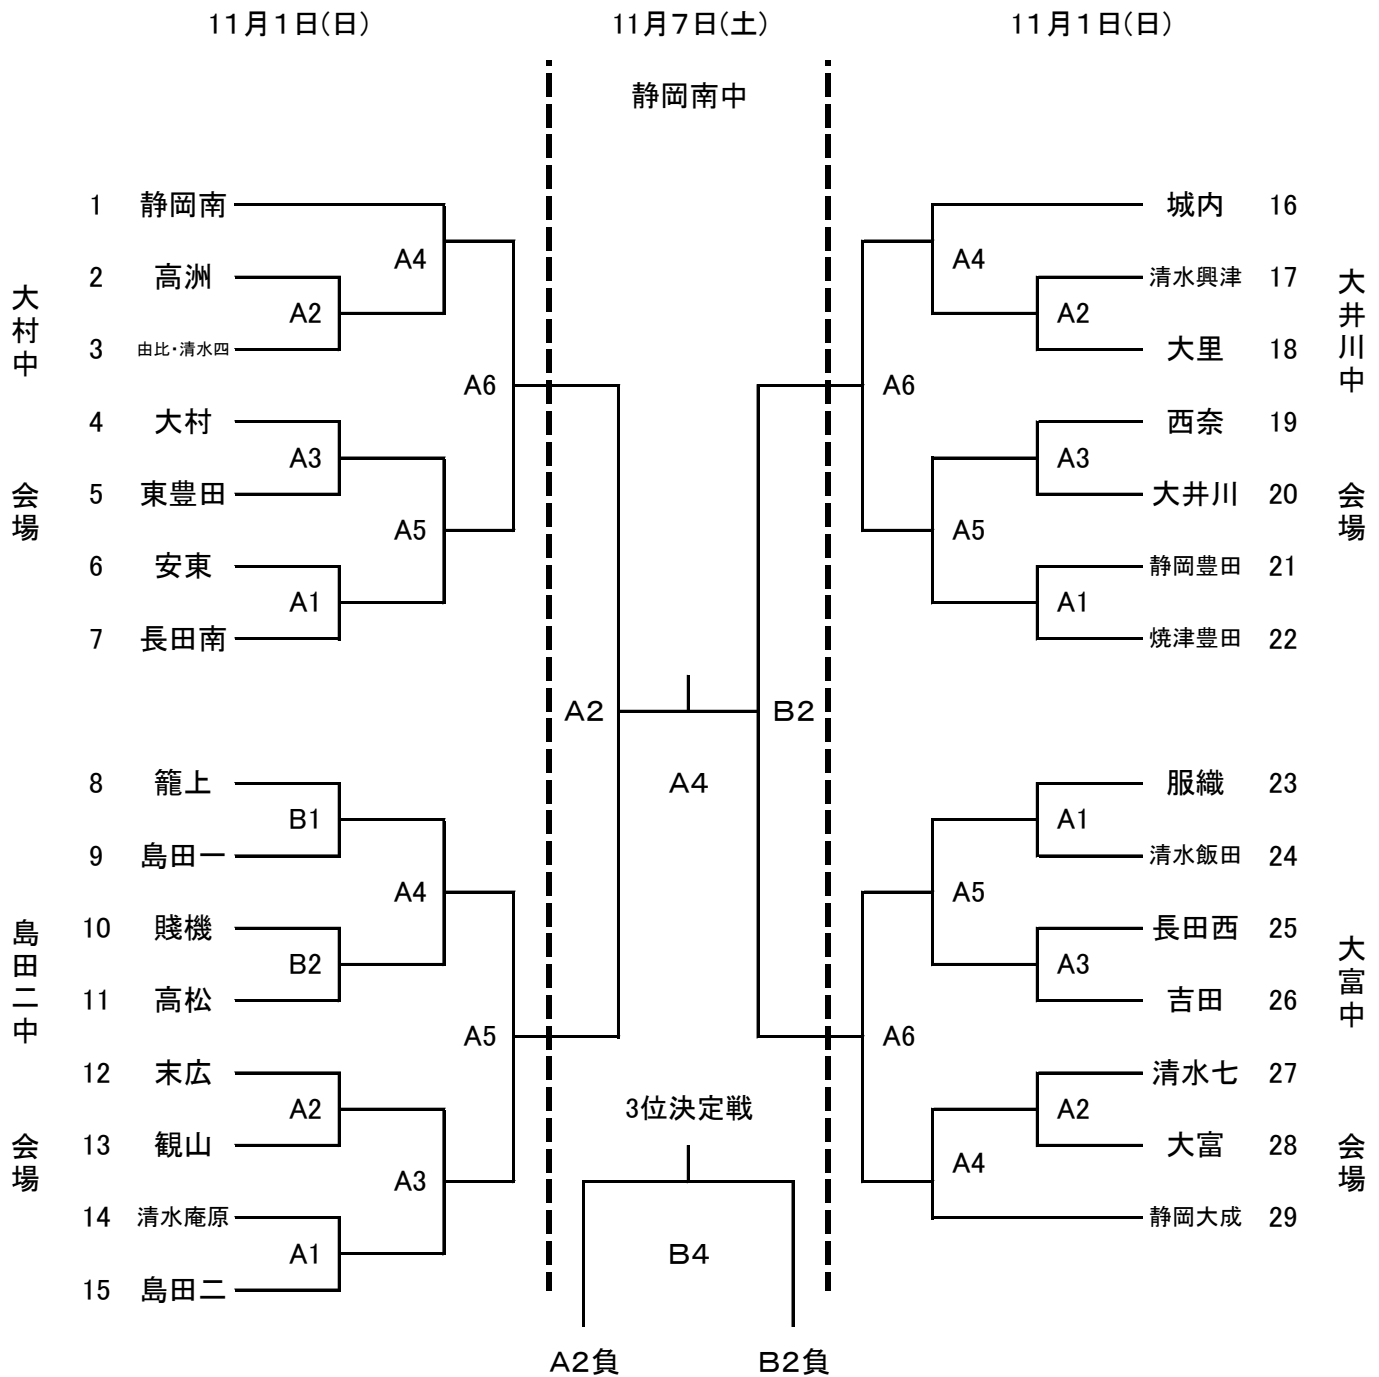

第26回 中部バレーボール選手権大会 組み合わせ(男子)

初日(1日)の準々決勝で負けたチームも、2日目(7日)に、5~8位決定戦がある。