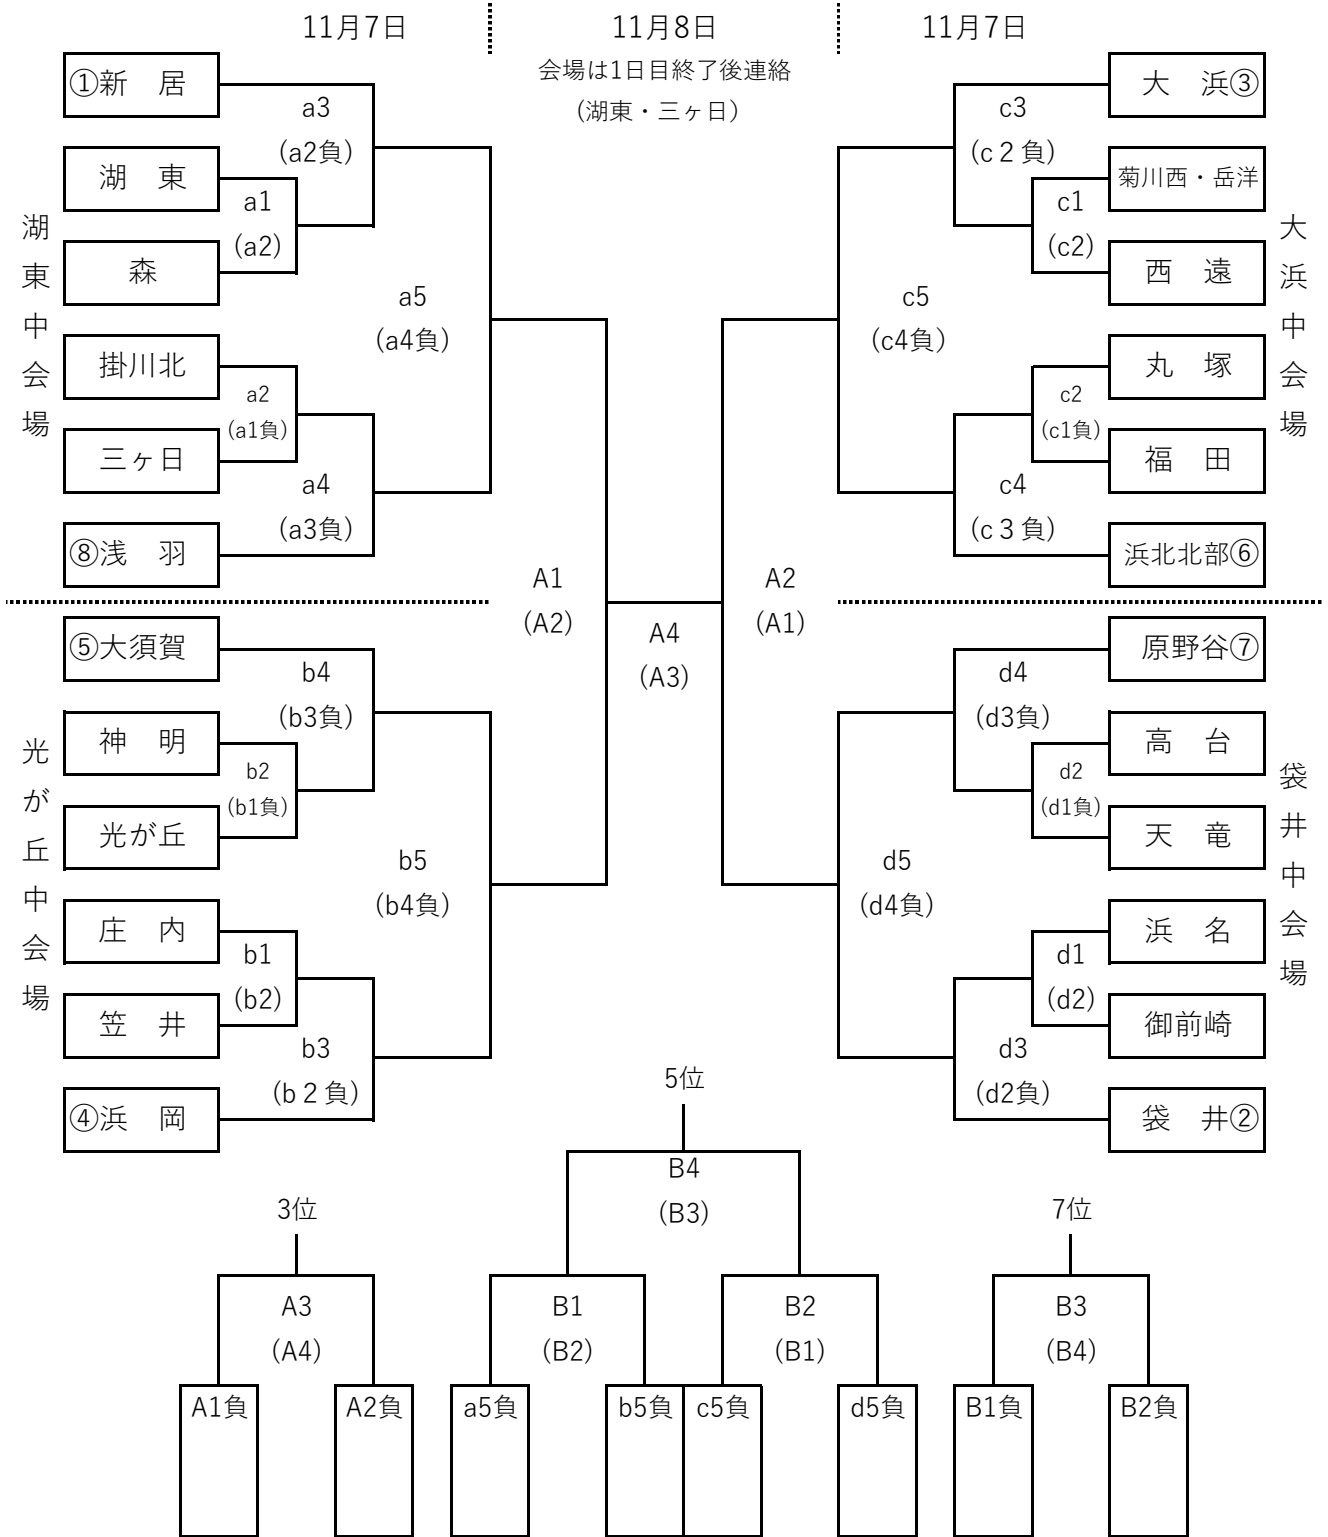

# 令和2年度西部新人大会 組み合わせ 女子

< 1日目日程 >

開場	8時00分
第1試合 合同練習開始	8時19分
第1試合 設定時間	8時40分
第2試合 設定時間	9時50分
第3試合 設定時間	11時00分
第4試合 設定時間	12時10分
第5試合 設定時間	13時20分

< 2日目日程 >

開場	8時00分
第1試合 合同練習開始	8時19分
第1試合 設定時間	8時40分
第2試合 設定時間	9時50分
30分間 休憩	
第3試合 設定時間	11時30分
第4試合 設定時間	12時40分