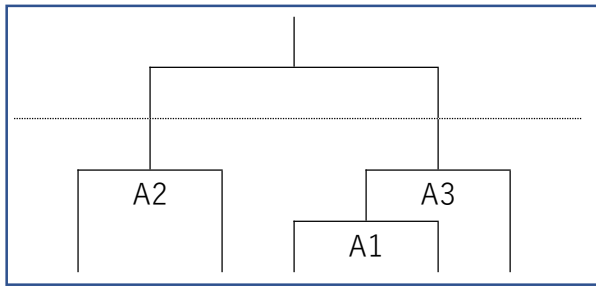

令和4年度 春季東部バレーボール選手権 連絡事項 4月13日

1 審判割振

(1) 大会1日目【3試合の会場】

試合	審判 (顧問)	補助役員 (生徒)
A1		A2 の 2 チーム
A2		A3 の 2 チーム
A3		A2 の 2 チーム

A1 敗退チームは、試合終了後、速やかに会場を離れてください。

(2) 大会1日目【4試合の会場】

試合	審判 (顧問)	補助役員 (生徒)
B1		B2 の 2 チーム
B2		B3 の 2 チーム
B3		B4 の 2 チーム
B4		B3 の 2 チーム