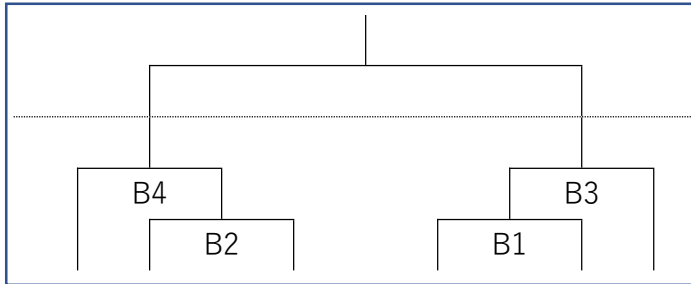

令和4年度 春季東部バレーボール選手権 連絡事項 4月13日

1 審判割振

(1) 大会1日目【3試合の会場】

試合	審判 (顧問)	補助役員 (生徒)
A1		A2 の 2 チーム
A2		A3 の 2 チーム
A3		A2 の 2 チーム

A1 敗退チームは、試合終了後、速やかに会場を離れてください。

(2) 大会1日目【4試合の会場】

試合	審判 (顧問)	補助役員 (生徒)
B1		B2 の 2 チーム
B2		B3 の 2 チーム
B3		B4 の 2 チーム
B4		B3 の 2 チーム