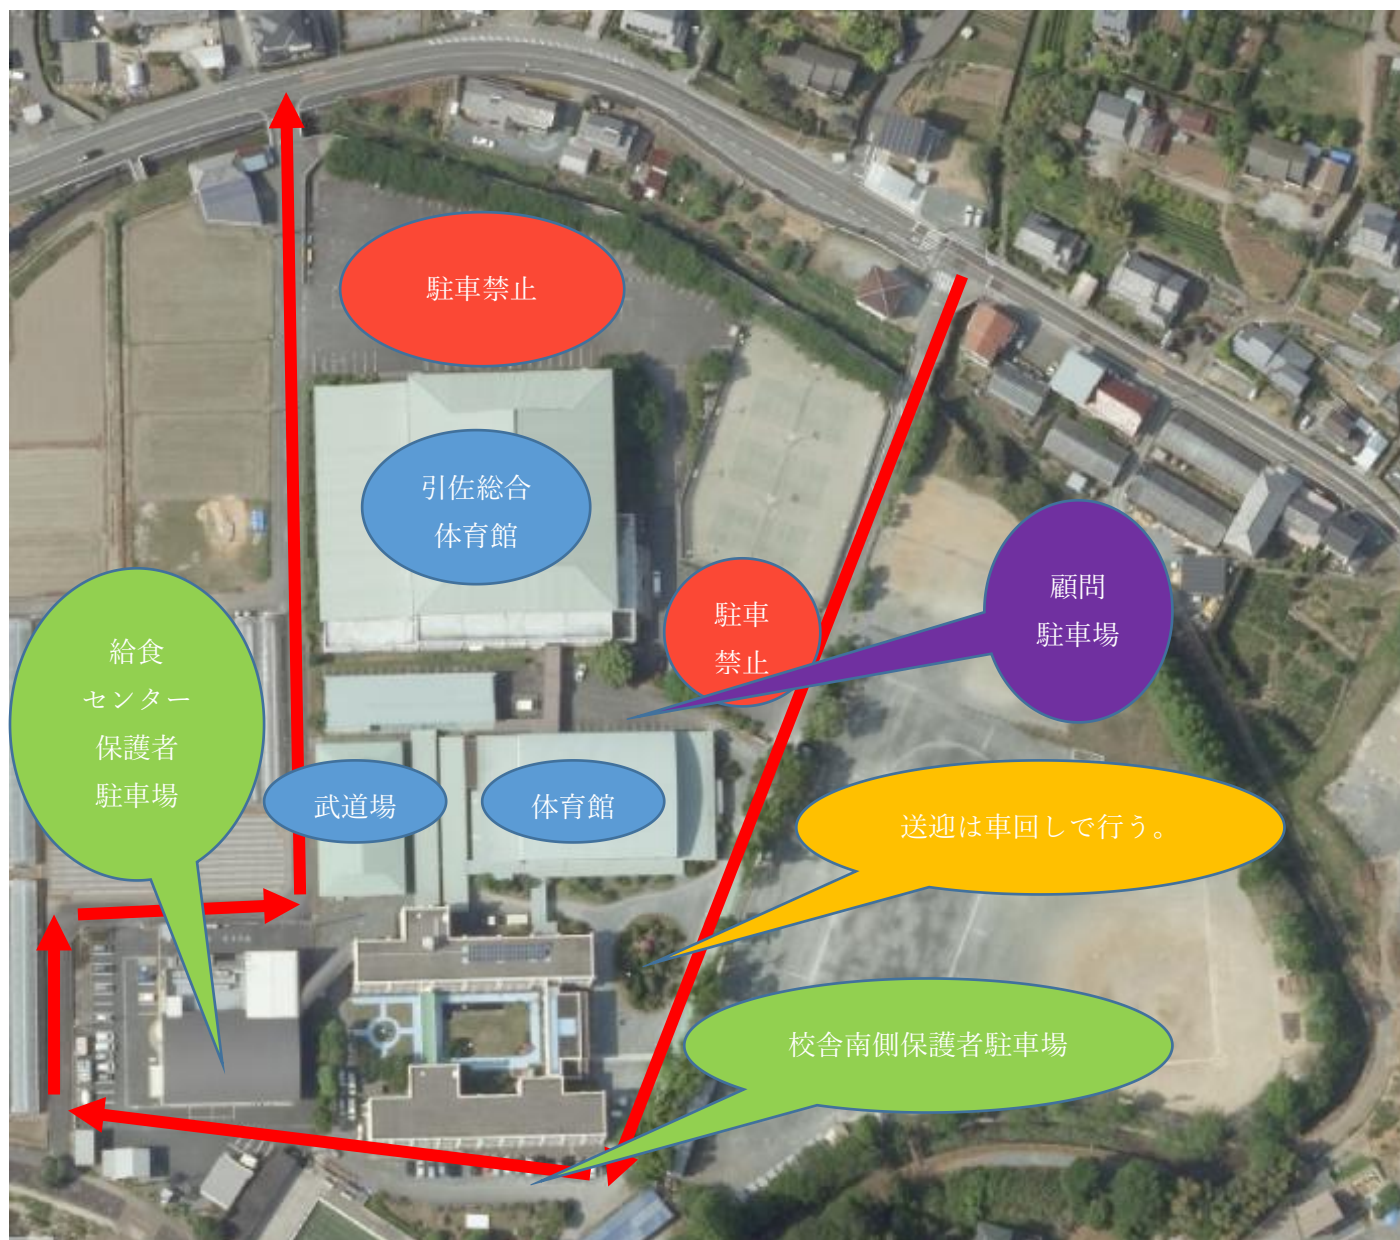

引佐南部中学校会場案内

- ① (駐車も送迎も)一方通行になります。正門から入り、給食センターから抜けてください。
- ② 保護者駐車場は校舎南側と給食センターの2か所になります。
- ③ 校舎南側は、校舎に対して前向きに駐車してください。
- ④ 顧問の先生は体育館北側に駐車してください。
- ⑤ 保護者の車は各校6台でお願い致します。台数をお守りください。
- ⑥ 送迎は車回して行ってください。事故のないように十分に気をつけてください。
- ⑦ 引佐総合体育館の駐車場には絶対に駐車しないでください。
- ⑧ バスを停める十分なスペースがありません。もし、バスで来る場合には事前に相談をお願いします。