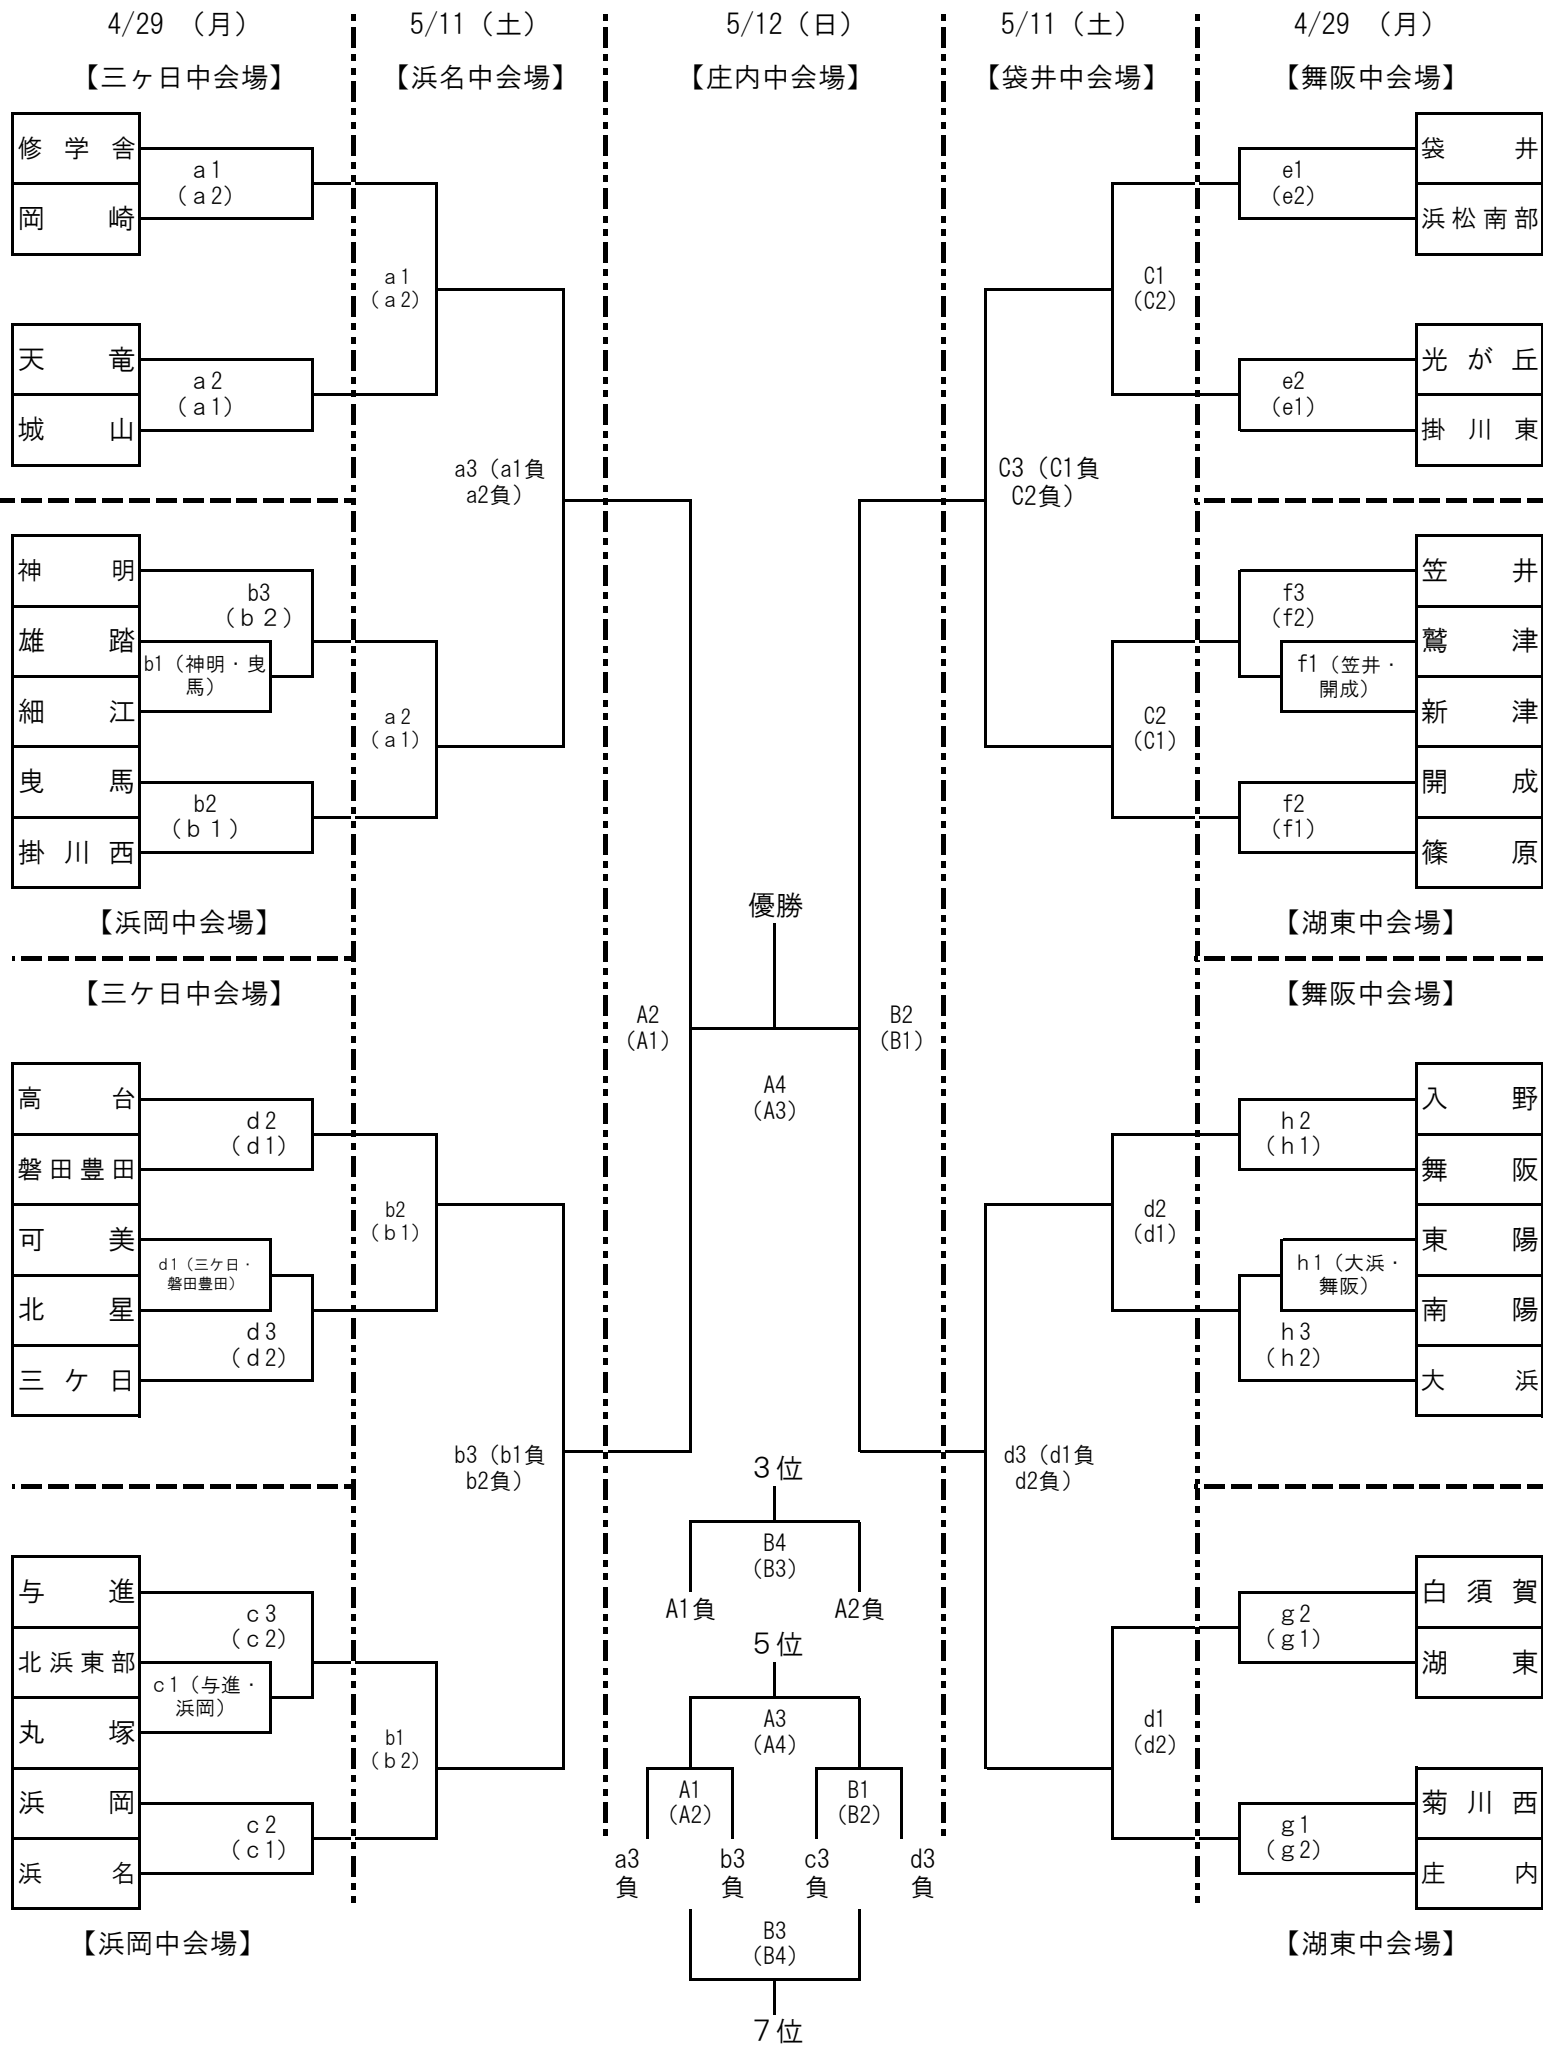

# 令和6年度 西部中学校バレーボール選手権大会

( ) は審判を表します。準々決勝以降は派遣審判で主審・副審を行います。