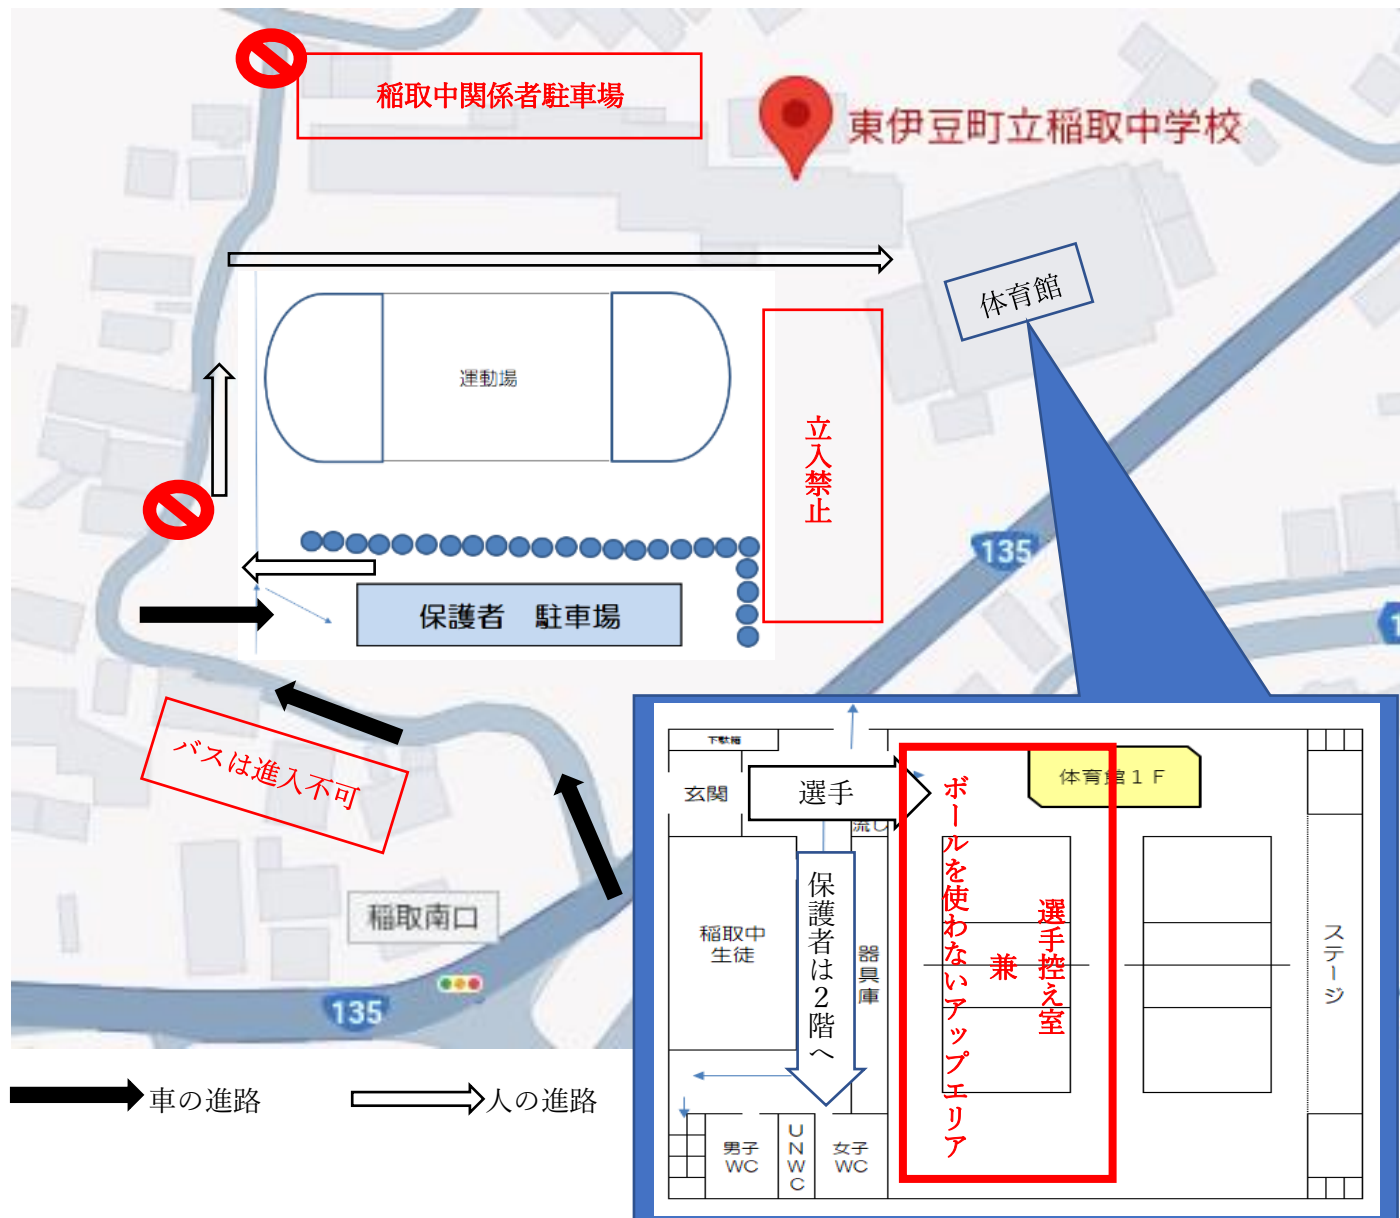

## 稲取中学校会場からの連絡

※ 駐車台数は、顧問・コーチの車両を含め、各校最大6台までです。

※ バスは学校への進入はできません。(別の駐車場所の確保はしていません。)

※ 駐車スペースが非常に狭くなっています。駐車の際は十分にお気をつけください。

※ 体育館の靴箱は使用できませんので、選手の靴置き場を体育館フロアに設置します。保護者は、各自で用意したビニール袋等に靴を入れ2階へ持ってお上がりください。

※ 選手控え室は、体育館1階フロアとなります。

※ 保護者は、2階から応援できます。体育館1階フロアへの立入はできません。

※ 敷地内は、すべて禁煙です。