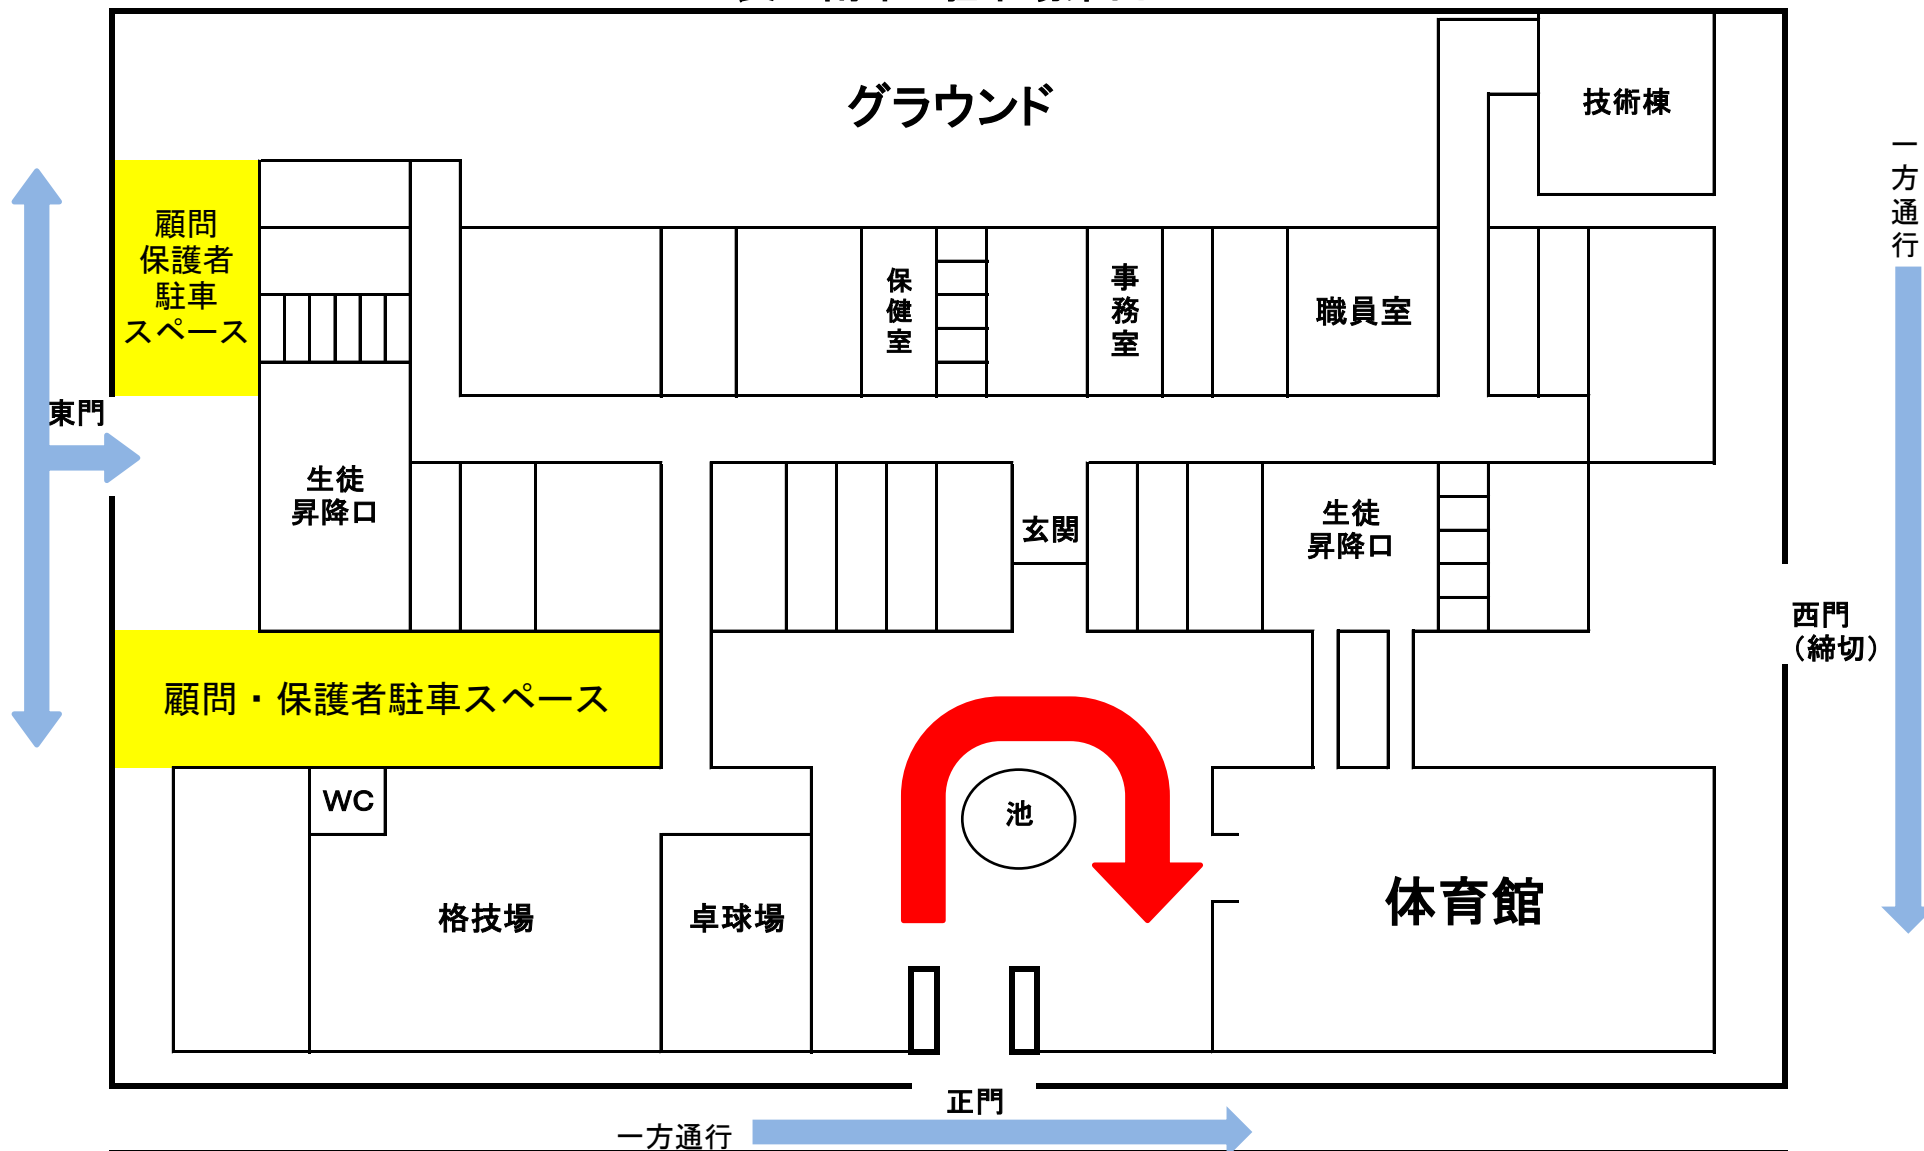

長田南中 駐車場案内

各チーム、顧問・保護者合わせて**4台**とさせていただきます。顧問・保護者ともに東門側スペースにとめていただきます。

9 への入り口に誘導係をつけまうので、指示に従って入場してください。**生徒送迎のみ止門から入つていただく構いません。**