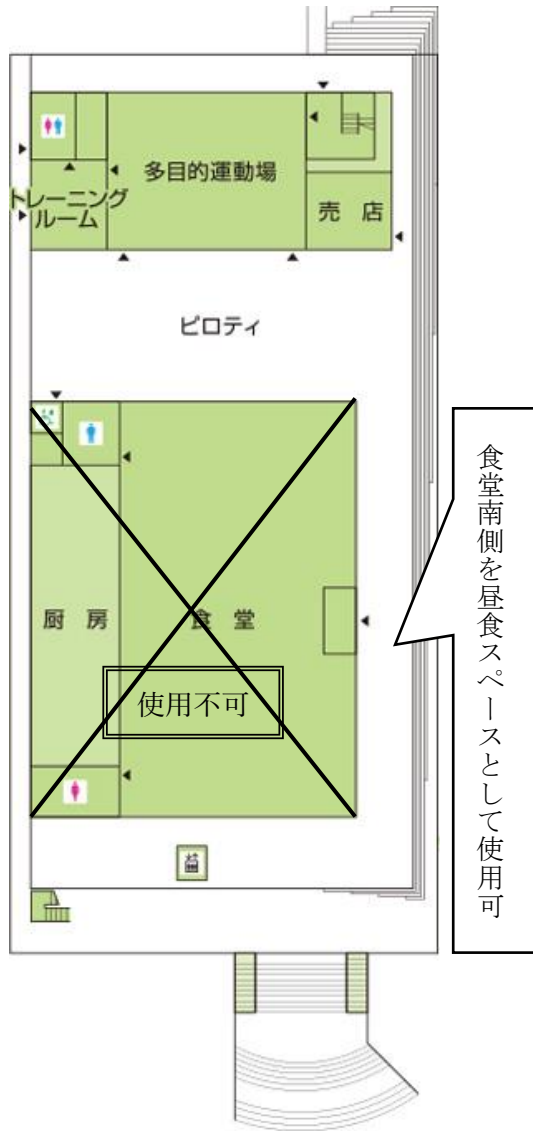

日大三島桜アリーナ 会場図

- ・ 荷物はランニングコース外側端にチームごと並べる。
- ・ 貴重品等は各チームで責任をもって管理する。
- ・ 観覧席は試合をしているチームの応援席とする。