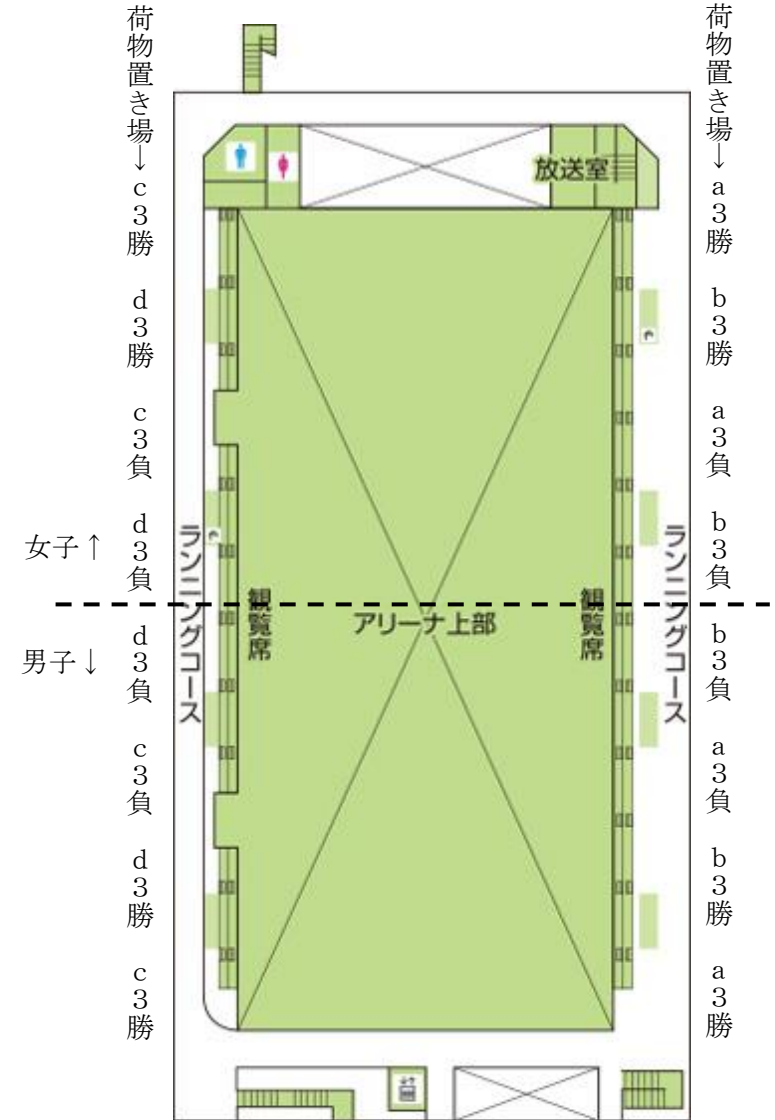

日大三島桜アリーナ 会場図

- ・ 荷物はランニングコース外側端にチームごと並べる。
- ・ 貴重品等は各チームで責任をもって管理する。
- ・ 観覧席は試合をしているチームの応援席とする。