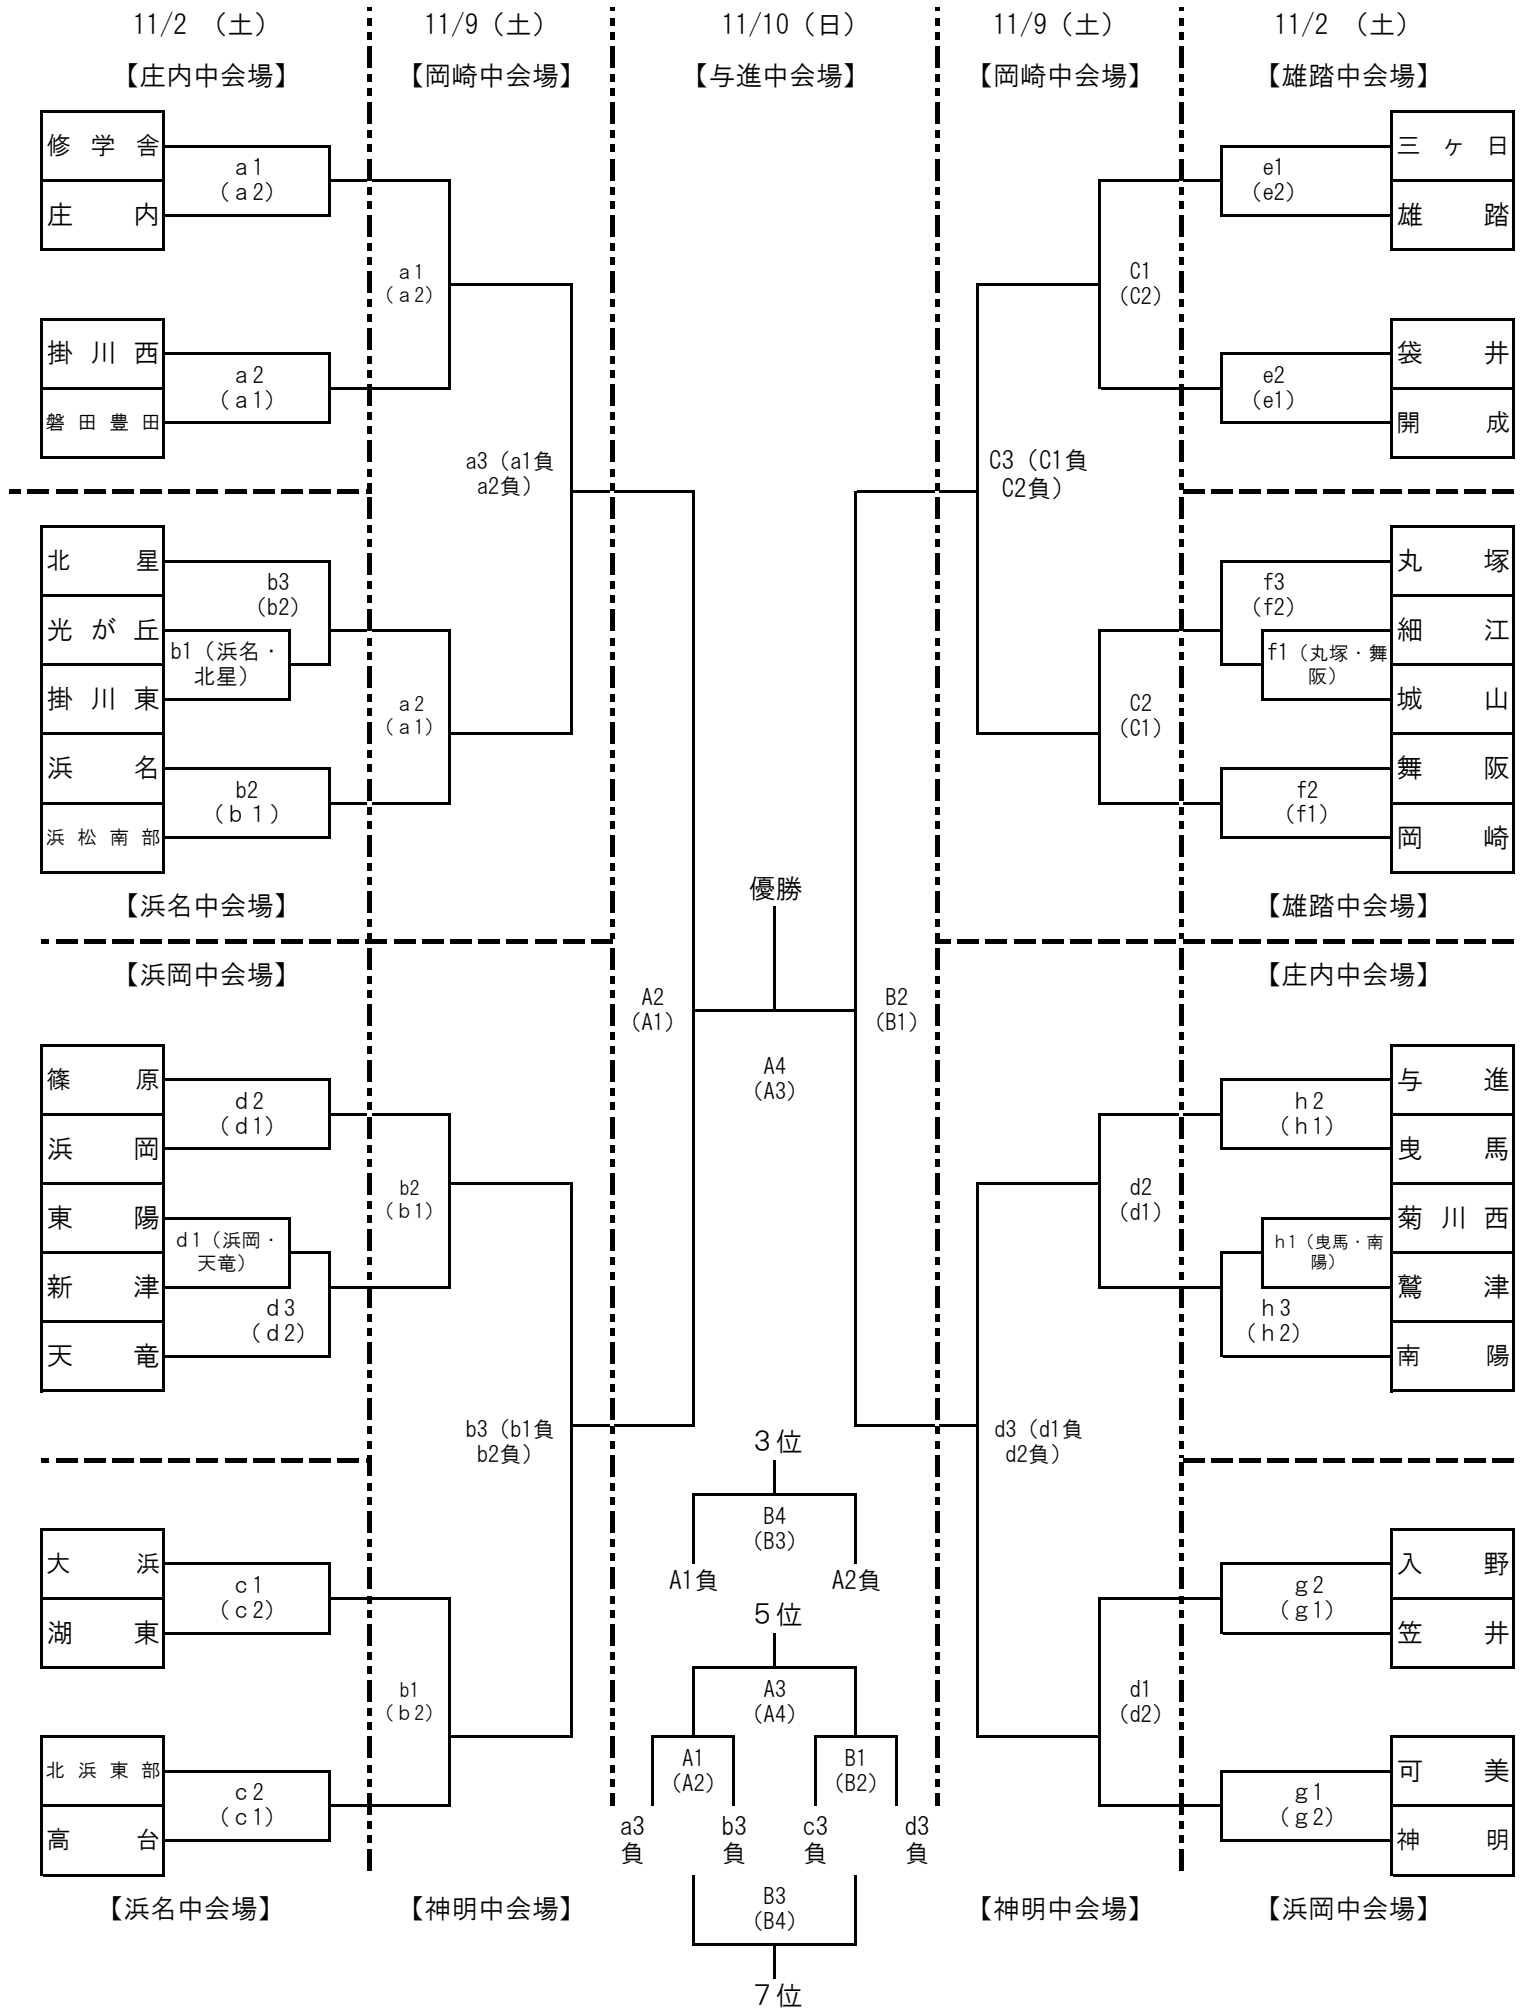

令和6年度 西部中学校新人バレーボール選手権大会

() は審判を表します。※大会3日目のみ派遣審判で主副審を行います。