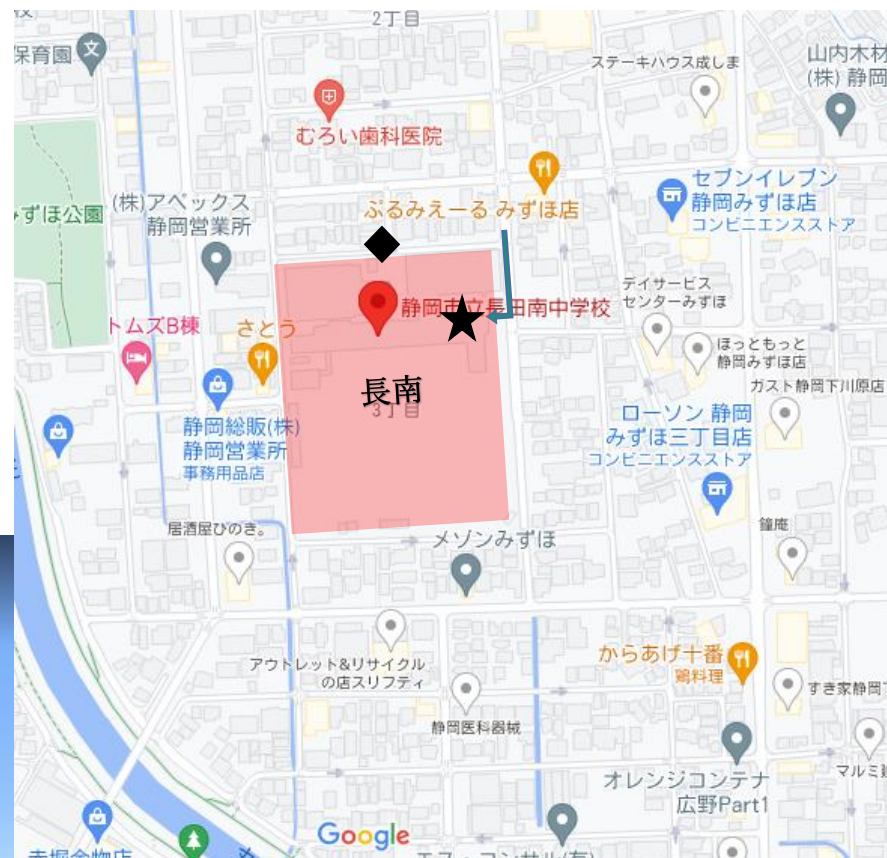

長田南中 駐車場利用上のお願い(保護者)

東側★への駐車をお願いします。

(送迎で生徒の乗り降ろしだけの場合は、正門側◆を使ってください)

※写真の道路は一方通行ではありません。

長田南中 駐車場案内

各チーム、顧問・保護者合わせて**7台**とさせていただきます。保護者は東門側、顧問は正門側にとめていただきます。すべての入り口に誘導係をつけますので、指示に従って入場してください。**生徒送迎のみ正門から入っていただいて構いません。**