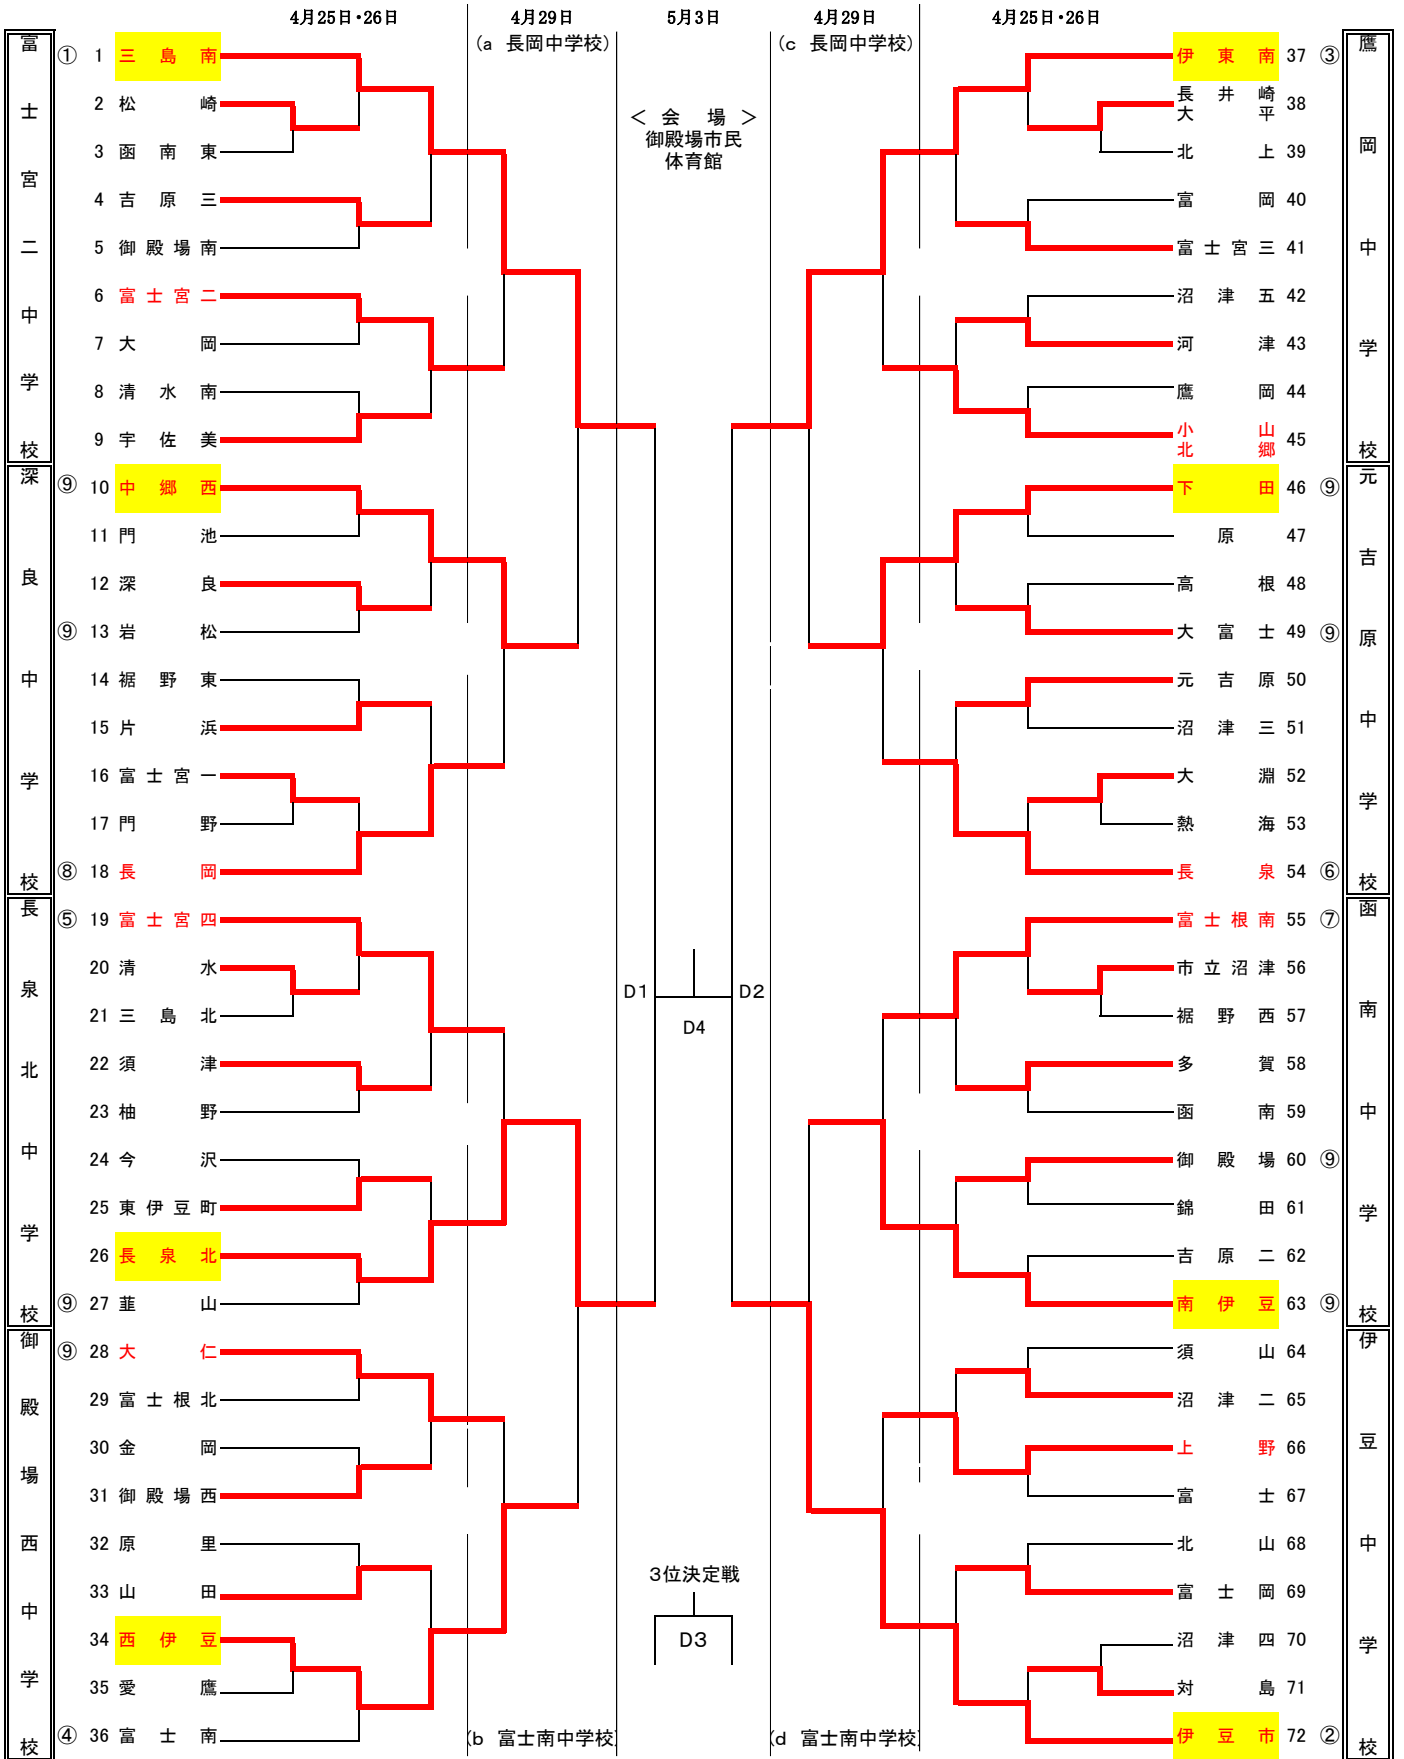

令和8年度 春季静岡県東部バレーボール選手権大会組み合わせ（女子の部）

富士宮第二中学校  
深良中学校  
長泉北中学校  
御殿場西中学校

鷹岡中学校  
元吉原中学校  
函南中学校  
伊豆中学校

- ① 1 三島南
- 2 松崎
- 3 函南東
- 4 吉原三
- 5 御殿場南
- 6 富士宮二
- 7 大岡
- 8 清水南
- 9 宇佐美
- ⑨ 10 中郷西
- 11 門池
- 12 深良
- ⑨ 13 岩松
- 14 裾野東
- 15 片浜
- 16 富士宮一
- 17 門野
- ⑧ 18 長岡
- ⑤ 19 富士宮四
- 20 清水
- 21 三島北
- 22 須津
- 23 袖野
- 24 今沢
- 25 東伊豆町
- 26 長泉北
- ⑨ 27 葦山
- ⑨ 28 大仁
- 29 富士根北
- 30 金岡
- 31 御殿場西
- 32 原里
- 33 山田
- 34 西伊豆
- 35 愛鷹
- ④ 36 富士南
- 伊東南 37 ③
- 長井崎平 38
- 北上 39
- 富岡 40
- 富士宮三 41
- 沼津五 42
- 河津 43
- 鷹岡 44
- 小北山郷 45
- 下田 46 ⑨
- 原 47
- 高根 48
- 大富士 49 ⑨
- 元吉原 50
- 沼津三 51
- 大淵 52
- 熱海 53
- 長泉 54 ⑥
- 富士根南 55 ⑦
- 市立沼津 56
- 裾野西 57
- 多賀 58
- 函南 59
- 御殿場 60 ⑨
- 錦田 61
- 吉原二 62
- 南伊豆 63 ⑨
- 須山 64
- 沼津二 65
- 上野 66
- 富士 67
- 北山 68
- 富士岡 69
- 沼津四 70
- 対島 71
- 伊豆市 72 ②

D1 D2 D4

(b 富士南中学校) (d 富士南中学校)