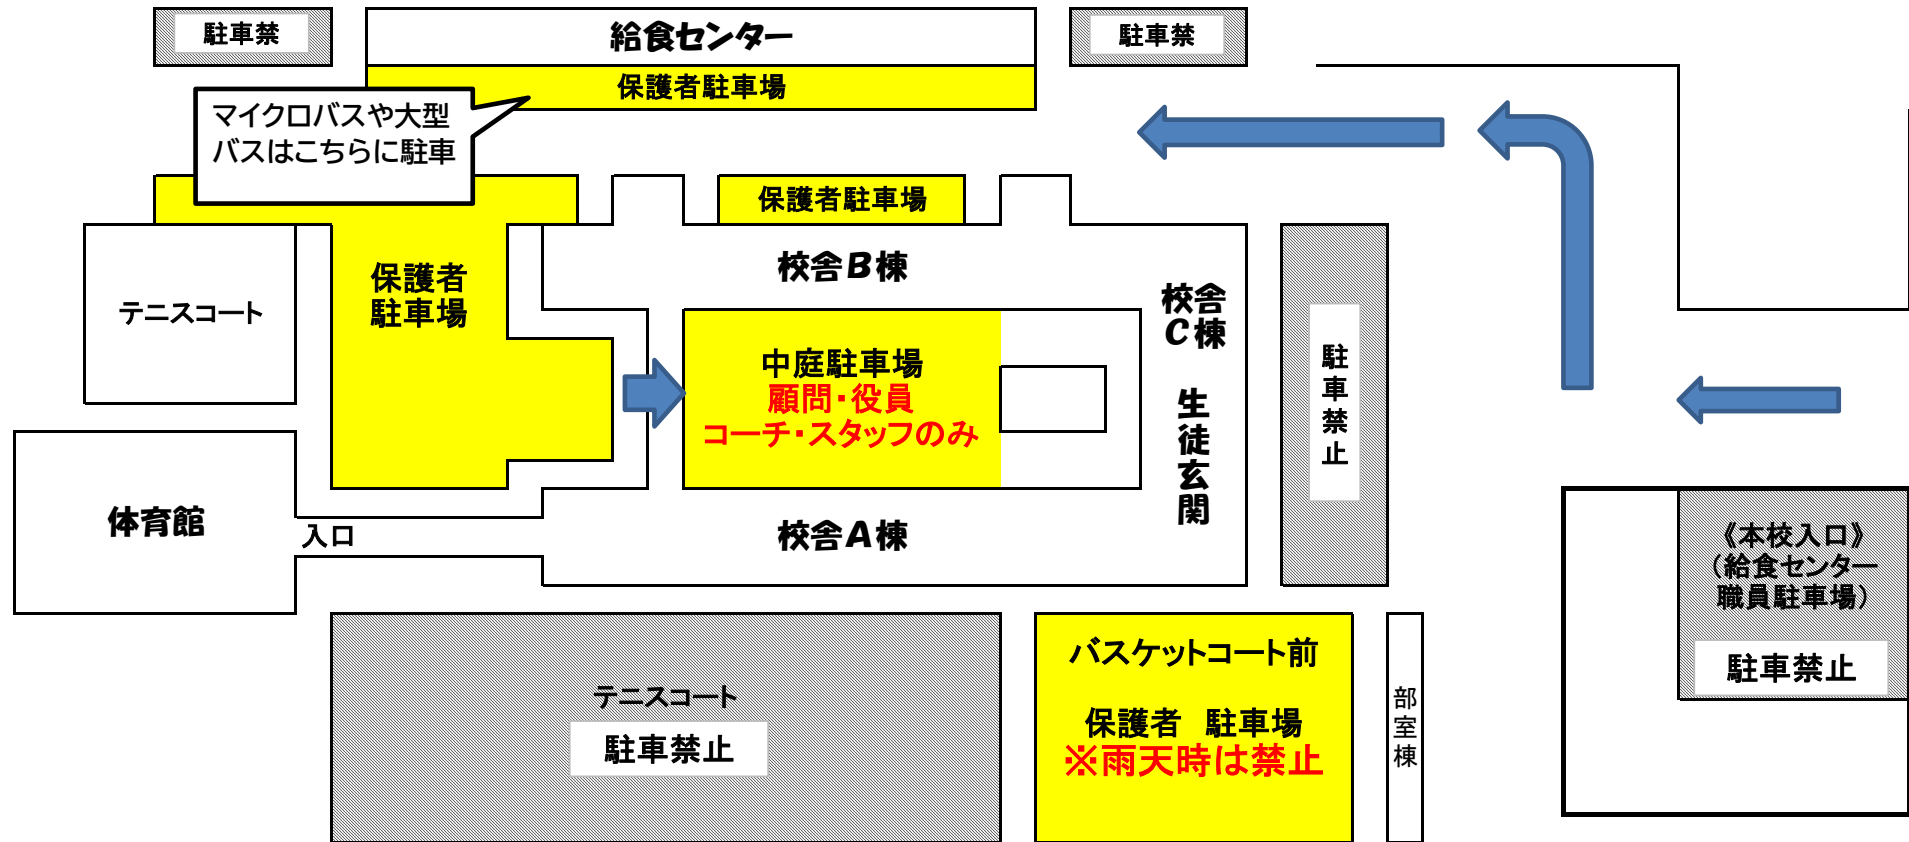

東部選手権2日目(伊東南中会場) 駐車場案内図

2日目進出 各校バレー部の皆様へ
駐車場案内を送付いたします。駐車台数の制限はありません。各校10台程度であれば、バスケットコート前駐車場を使用せずに駐車が可能です。来場されるチームが1日気持ちよく試合に臨めるよう努力します。どうぞよろしくお願いいたします。