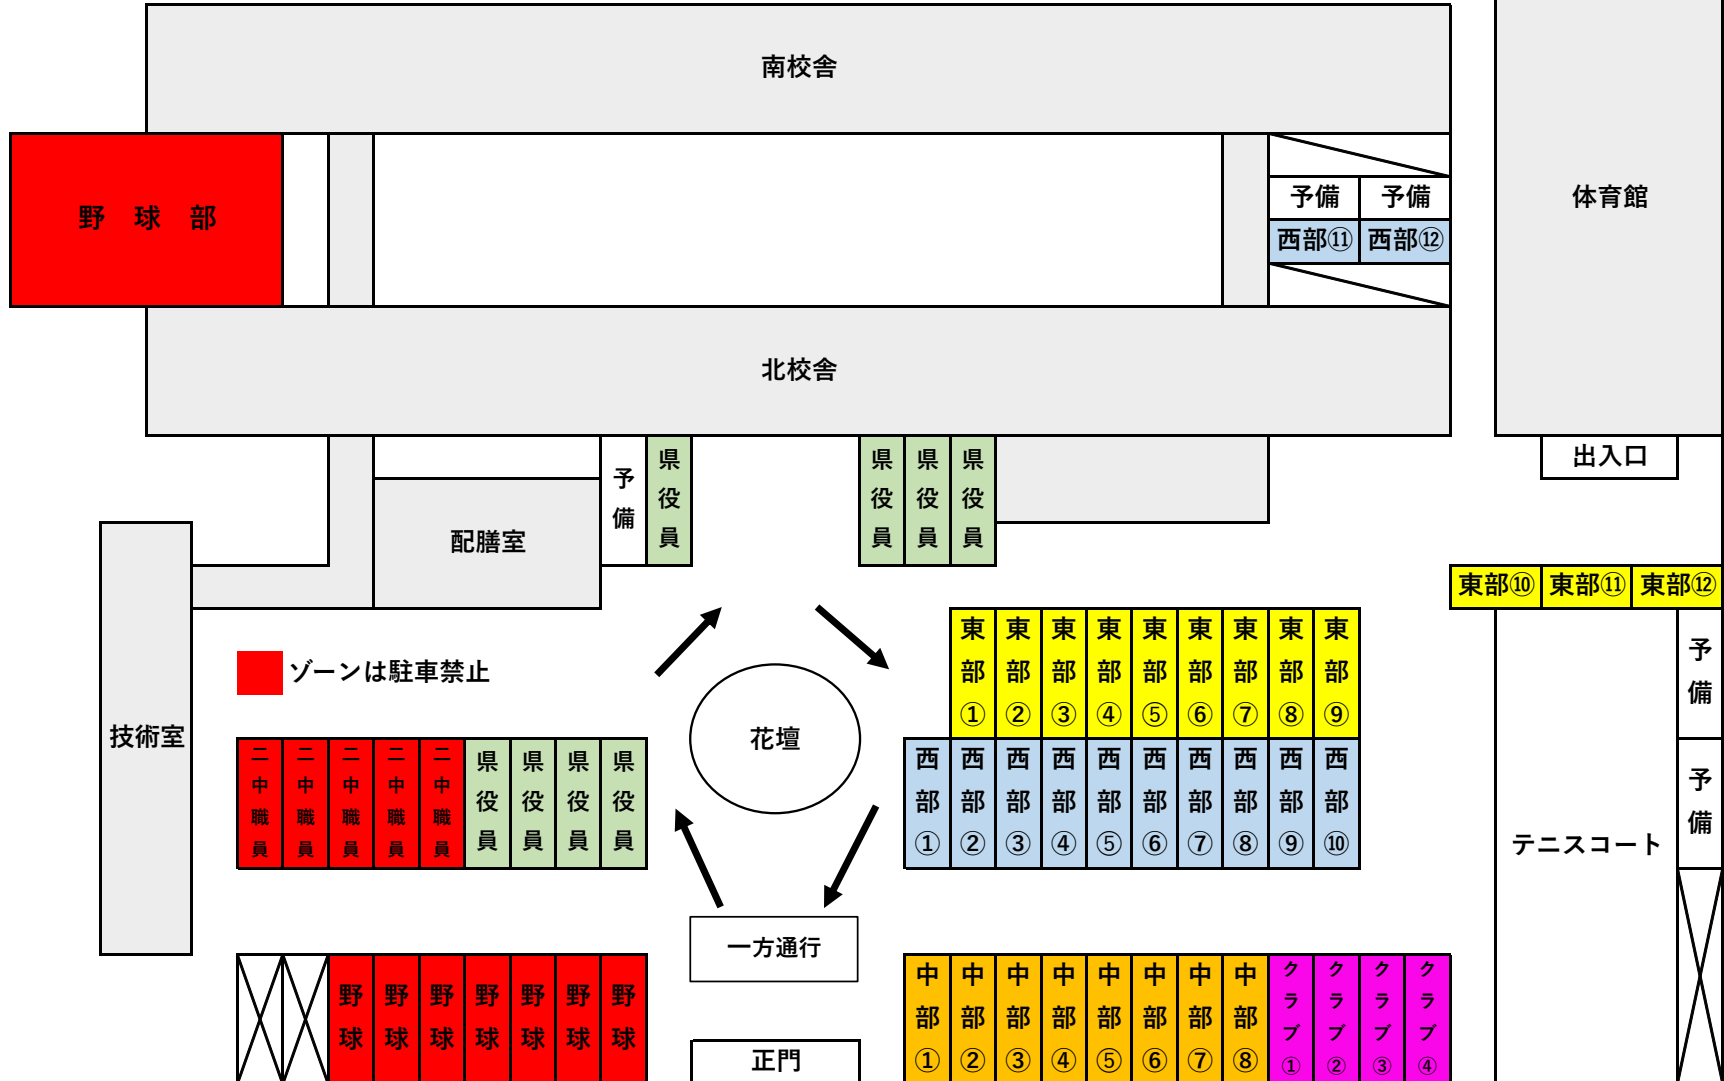

# 静岡市立清水第二中学校 6/2(日) 駐車場案内図

グラウンド

岡小学校には入らないで下さい

■ ゾーンは駐車禁止

二中職員	二中職員	二中職員	二中職員	二中職員	県役員	県役員	県役員	県役員
------	------	------	------	------	-----	-----	-----	-----

東部①	東部②	東部③	東部④	東部⑤	東部⑥	東部⑦	東部⑧	東部⑨	
西部①	西部②	西部③	西部④	西部⑤	西部⑥	西部⑦	西部⑧	西部⑨	西部⑩

中部①	中部②	中部③	中部④	中部⑤	中部⑥	中部⑦	中部⑧	クラブ①	クラブ②	クラブ③	クラブ④
-----	-----	-----	-----	-----	-----	-----	-----	------	------	------	------

東部⑩	東部⑪	東部⑫
-----	-----	-----

予備
予備
テニスコート