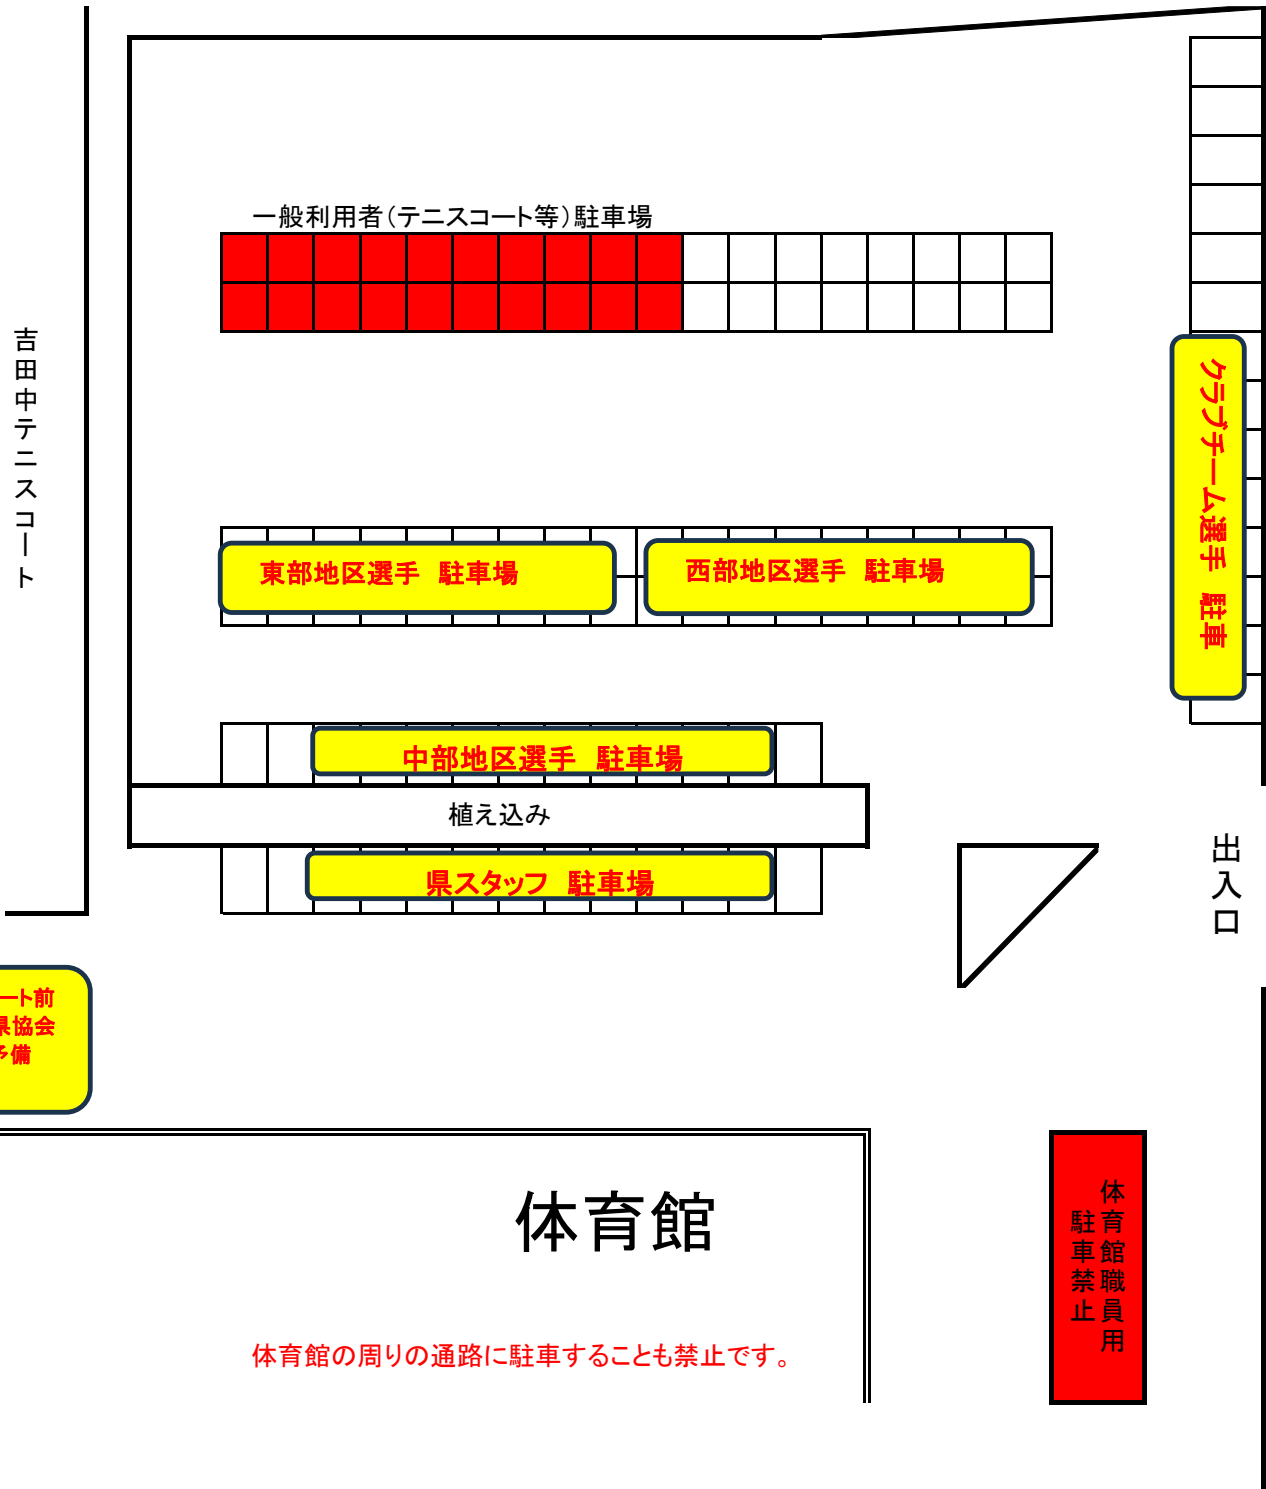

8/12 JOCカップ二次選考会 駐車場割り振り

駐車場の駐車制限について
※テニスコートやトレーニング室の利用者用駐車スペースには駐車できません。
マイクロバスで来場される場合は事前に、090-7854-0856 まで連絡ください。
駐車場内での事故は運営本部や体育館では責任を負えません。