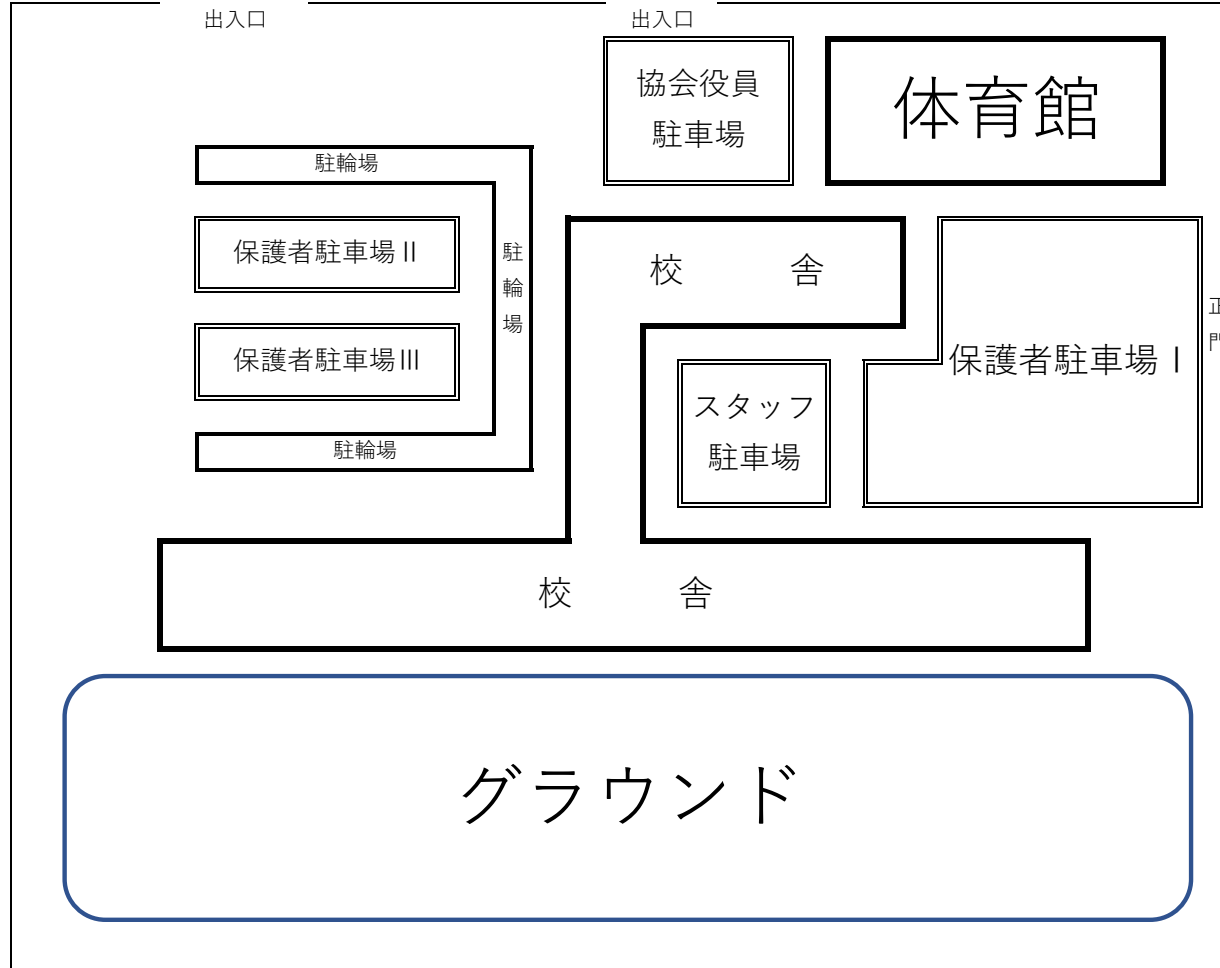

大井川中学校駐車場案内

ファミリーマート

大井川文化
会館
ミュージコ

- 【お願い】**
- ファミリーマート、ミュージコ等近隣施設の駐車場は絶対に使わないようにしてください。
 - 保護者の駐車台数は各地区6台とさせていただきます。
 - 地域クラブが活動する場合があります。その場合には保護者駐車場IIIの一部を地域クラブに開放することがあります。ご了承ください。
 - スタッフ駐車場は本校職員も利用させていただきます。