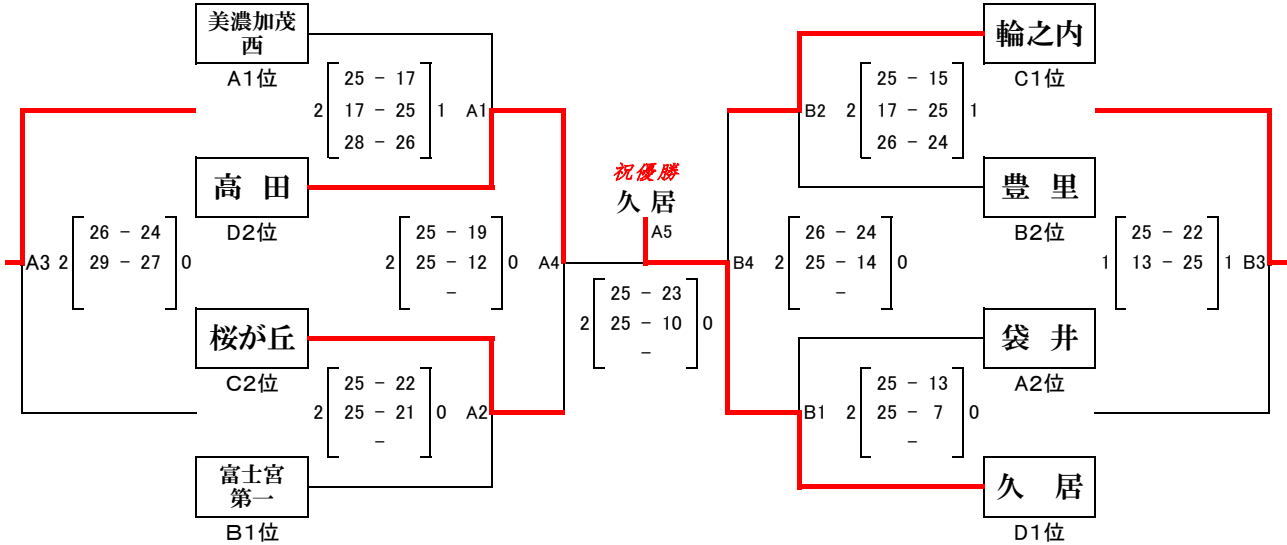

グループ戦 C 組 大会結果

C	六ッ美北	神戸	輪之内	桜が丘	セット率	ポイント率	順位
六ッ美北		0 14 ① 25 5 ② 25	2 0 9 ① 25 8 ② 25	2 0 20 ① 25 13 ② 25	0 0%	69 36%	4
神戸	2 25 ① 14 25 ② 5		0 24 ① 26 20 ② 25	2 1 25 ① 17 24 ② 26	3 50%	143 56%	3
輪之内	2 25 ① 9 25 ② 8	0 2 26 ① 24 25 ② 20		1 21 ① 25 25 ② 21	5 83%	147 58%	1
桜が丘	2 25 ① 20 25 ② 13	0 1 17 ① 25 26 ② 24	1 1 25 ① 21 21 ② 25		4 67%	139 57%	2

グループ戦 D 組 大会結果

D	久居	伊東南	本郷	高田	セット率	ポイント率	順位
久居		2 25 ① 8 25 ② 9	0 2 25 ① 9 25 ② 9	0 2 25 ① 20 26 ② 24	6 100%	151 68%	1
伊東南	0 8 ① 25 9 ② 25		1 20 ① 25 25 ② 23	1 0 25 ① 27 8 ② 25	1 17%	95 39%	4
本郷	0 9 ① 25 9 ② 25	2 1 25 ① 20 23 ② 25		1 18 ① 25 25 ② 16	2 33%	109 44%	3
高田	0 20 ① 25 24 ② 26	2 2 27 ① 25 25 ② 8	0 1 25 ① 18 16 ② 25		3 50%	137 54%	2

第12回 東海ブロック中学生バレーボール新人大会

平成24年3月25日(日) 女子:関市総合体育館

《決勝トーナメント戦》

〈 3セット25点制とする。ただし各コート第3試合目は2セットマッチとする

〈下位トーナメント戦〉

〈 3セット25点制とする。ただし各コート第3試合目は2セットマッチとする

第12回東海ブロック中学生バレーボール新人大会 男子2日目

男子の部 (2日目)