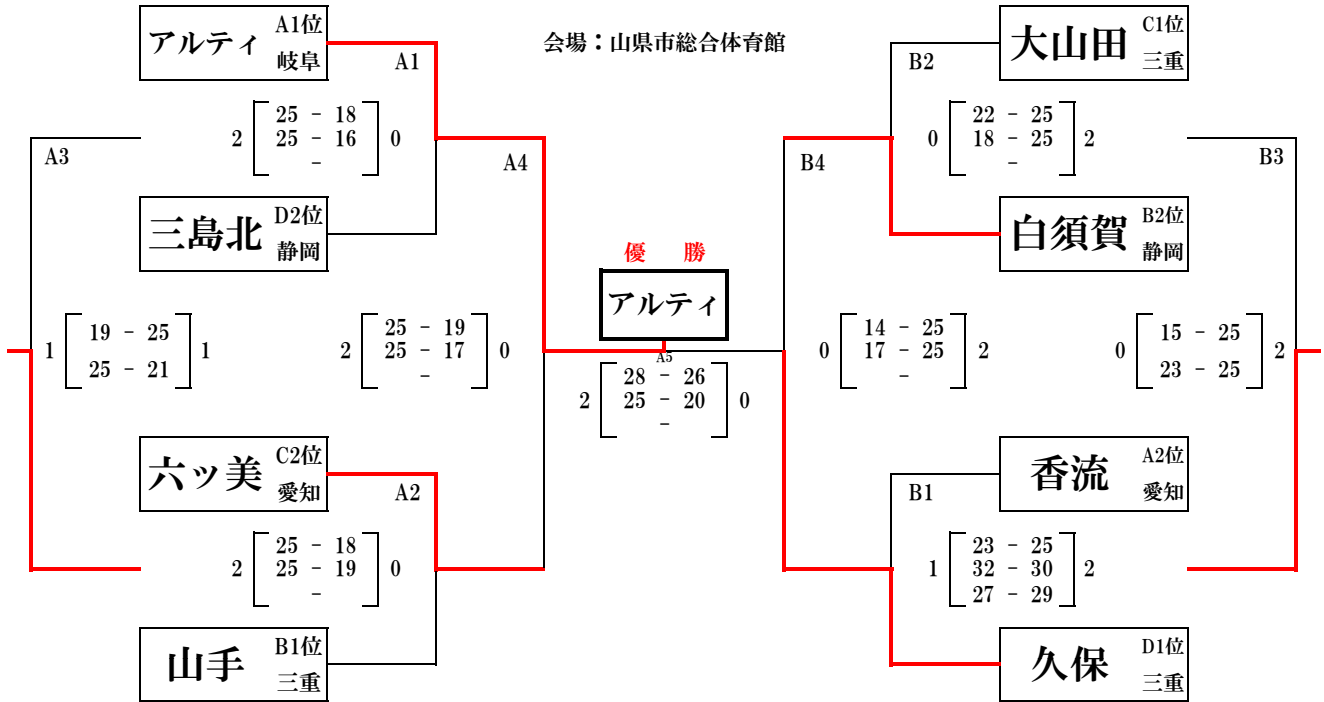

グループ戦 C 組 大会結果

C	六ッ美北	神戸	輪之内	桜が丘	セット率	ポイント率	順位
六ッ美北		0 14 ① 25 5 ② 25	2 0 9 ① 25 8 ② 25	2 0 20 ① 25 13 ② 25	0 0%	69 36%	4
神戸	2 25 ① 14 25 ② 5		0 24 ① 26 20 ② 25	2 1 25 ① 17 24 ② 26	3 50%	143 56%	3
輪之内	2 25 ① 9 25 ② 8	0 2 26 ① 24 25 ② 20		1 21 ① 25 25 ② 21	5 83%	147 58%	1
桜が丘	2 25 ① 20 25 ② 13	0 1 17 ① 25 26 ② 24	1 1 25 ① 21 21 ② 25		4 67%	139 57%	2

第12回 東海ブロック中学生バレーボール新人大会

平成24年3月25日(日) 女子:関市総合体育館

《決勝トーナメント戦》

〈 3セット25点制とする。ただし各コート第3試合目は2セットマッチとする

〈下位トーナメント戦〉

〈 3セット25点制とする。ただし各コート第3試合目は2セットマッチとする

第12回東海ブロック中学生バレーボール新人大会 男子2日目

男子の部 (2日目)

☆決勝トーナメント

※3セット25点制とする。ただしA3, B3については2セットマッチとする。

☆下位トーナメント

※3セット25点制とする。ただしA3, B3については2セットマッチとする。