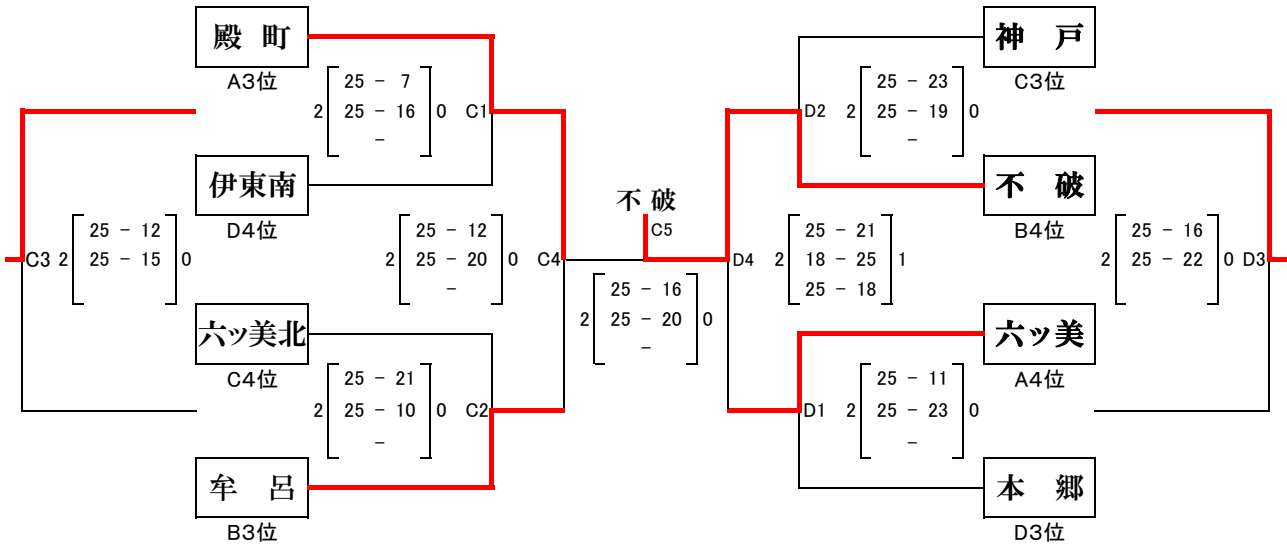

グループ戦 C 組 大会結果

C	六ッ美北	神戸	輪之内	桜が丘	セット率	ポイント率	順位
六ッ美北		0 14 ① 25 5 ② 25	2 0 9 ① 25 8 ② 25	2 0 20 ① 25 13 ② 25	0 0%	69 36%	4
神戸	2 25 ① 14 25 ② 5		0 24 ① 26 20 ② 25	2 1 25 ① 17 24 ② 26	3 50%	143 56%	3
輪之内	2 25 ① 9 25 ② 8	0 2 26 ① 24 25 ② 20		1 21 ① 25 25 ② 21	5 83%	147 58%	1
桜が丘	2 25 ① 20 25 ② 13	0 1 17 ① 25 26 ② 24	1 1 25 ① 21 21 ② 25		4 67%	139 57%	2

第12回 東海ブロック中学生バレーボール新人大会

平成24年3月25日(日) 女子:関市総合体育館

《決勝トーナメント戦》

〈 3セット25点制とする。ただし各コート第3試合目は2セットマッチとする

〈下位トーナメント戦〉

〈 3セット25点制とする。ただし各コート第3試合目は2セットマッチとする

第12回東海ブロック中学生バレーボール新人大会 男子2日目

男子の部 (2日目)

☆決勝トーナメント

※3セット25点制とする。ただしA3, B3については2セットマッチとする。

☆下位トーナメント

※3セット25点制とする。ただしA3, B3については2セットマッチとする。