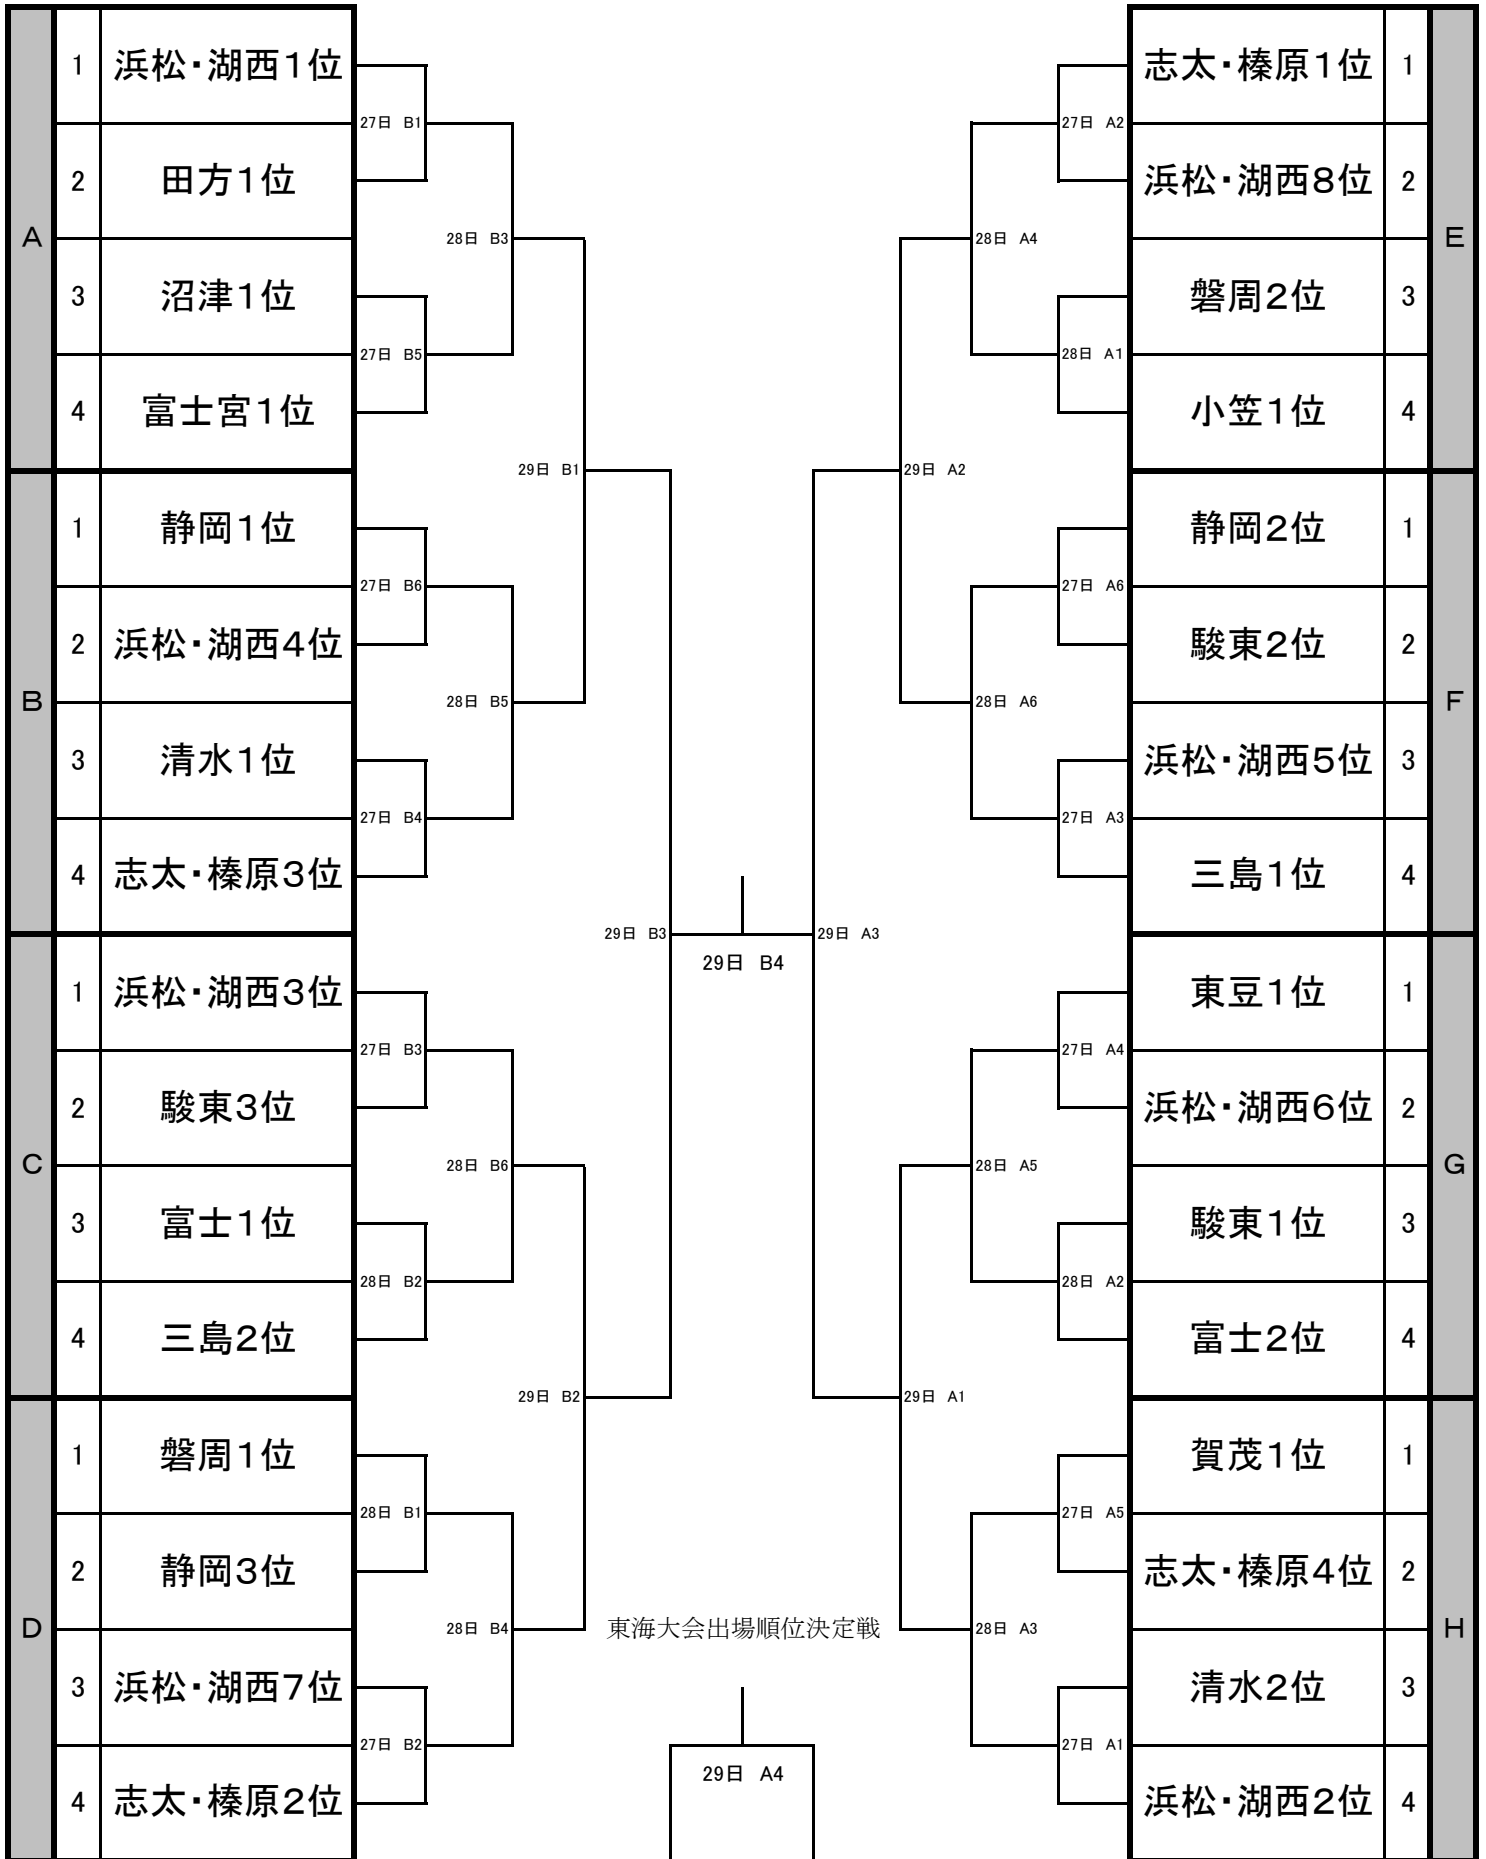

<男子組み合わせ>

1日目 ① 9:40 ②10:55 ③12:10 ④13:25 ⑤14:40 ⑥15:55
 2日目 ① 9:30 ②10:45 ③12:00 ④13:15 ⑤14:30 ⑥15:45
 3日目 ① 9:30 ②10:45 ③12:45 ④14:15

<女子組み合わせ>

1日目 ① 9:40 ②10:55 ③12:10 ④13:25 ⑤14:40 ⑥15:55
 2日目 ① 9:30 ②10:45 ③12:00 ④13:15 ⑤14:30 ⑥15:45
 3日目 ① 9:30 ②10:45 ③12:45 ④14:15