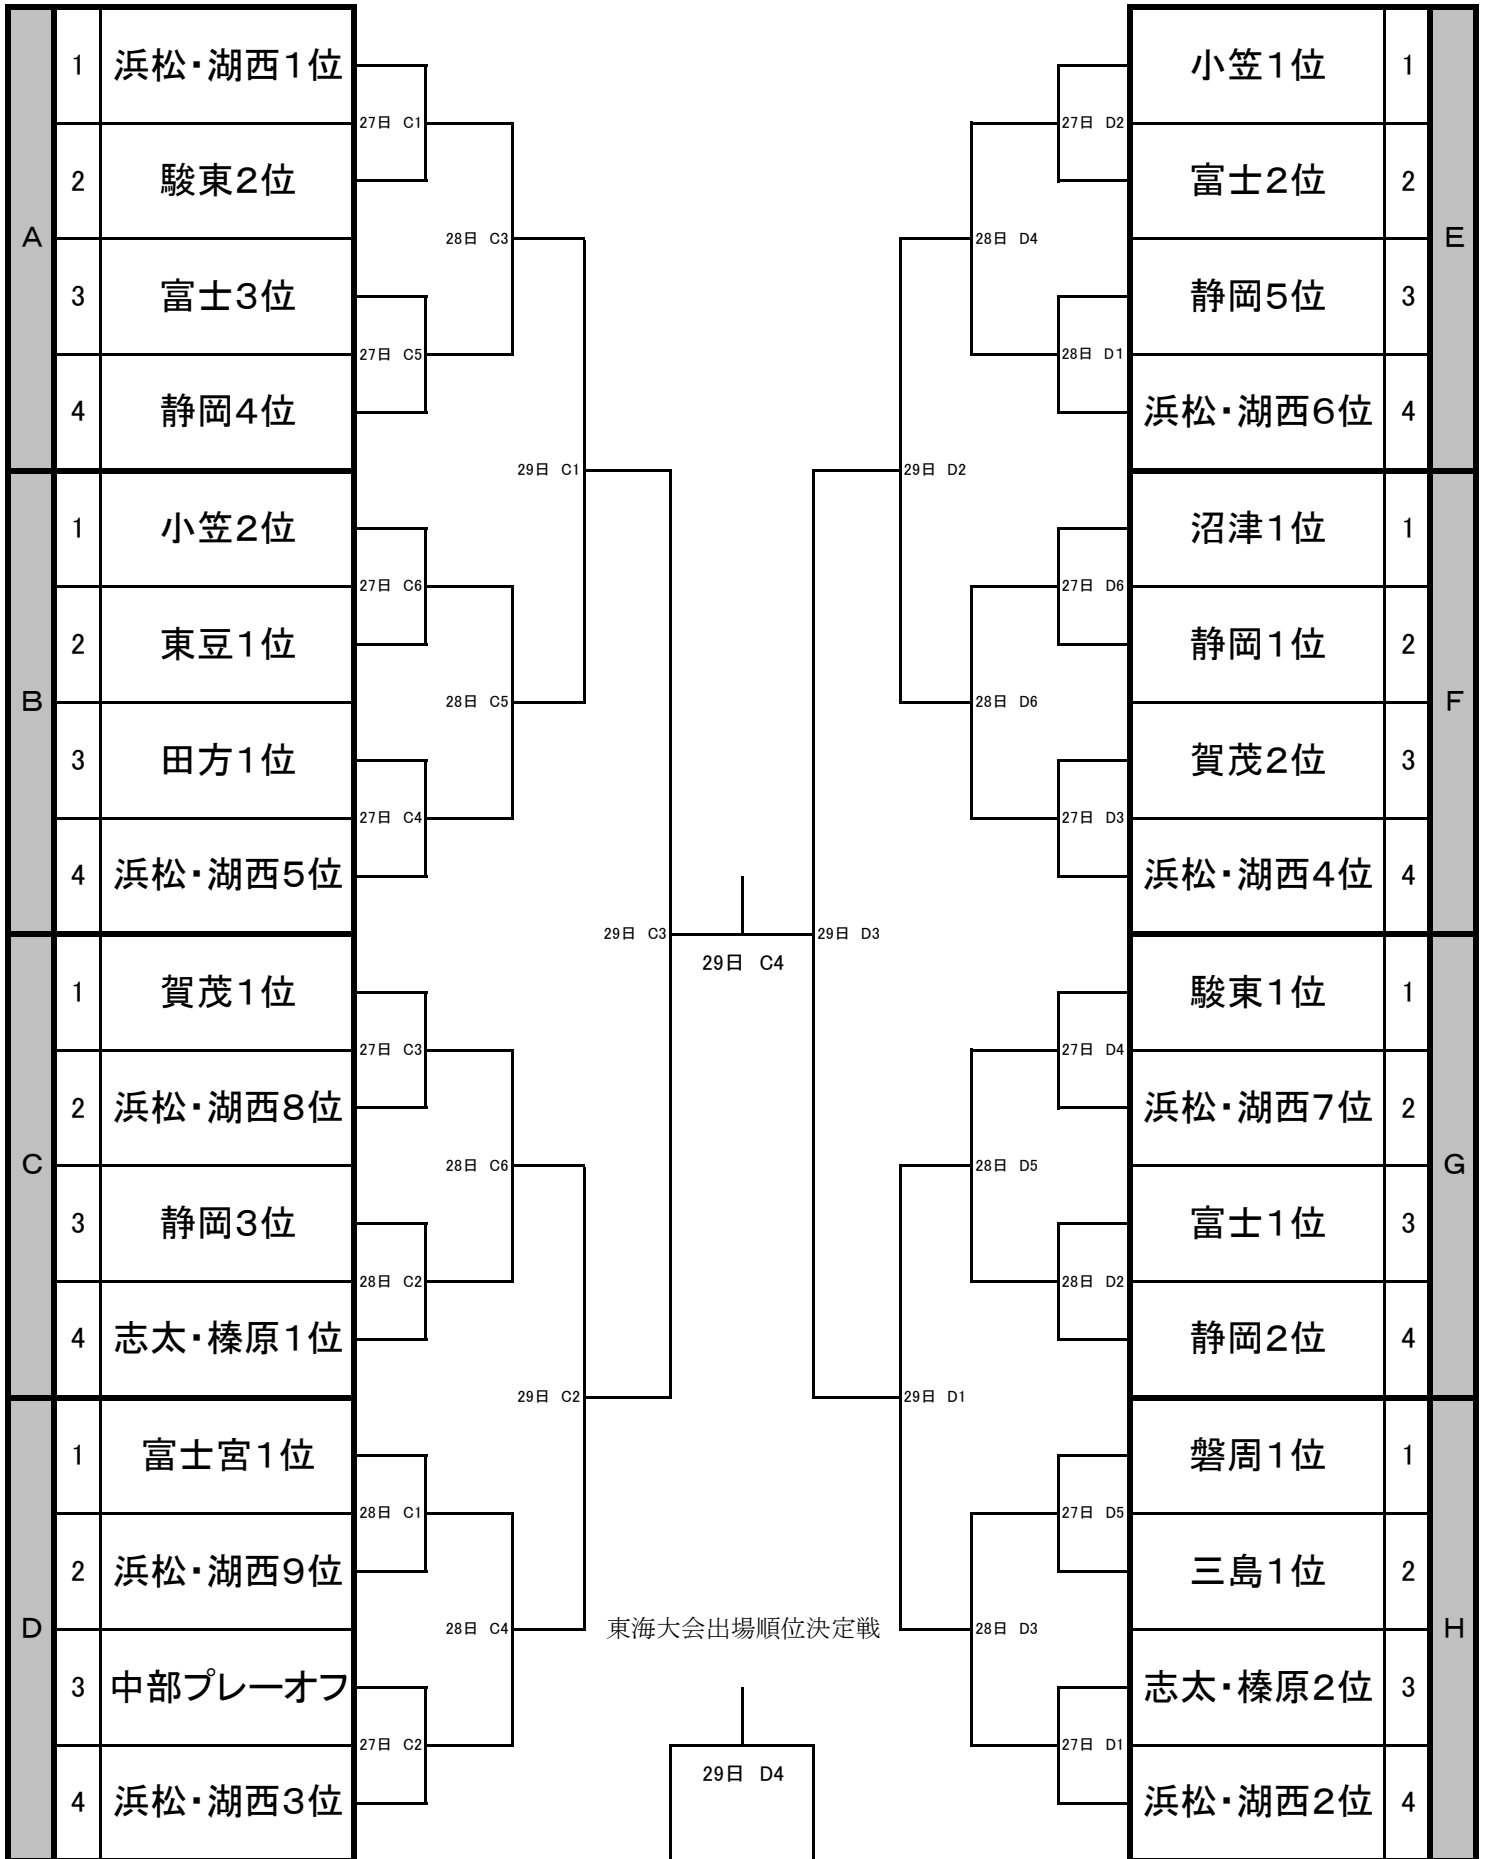

<男子組み合わせ>

1日目 ① 9:40 ②10:55 ③12:10 ④13:25 ⑤14:40 ⑥15:55
 2日目 ① 9:30 ②10:45 ③12:00 ④13:15 ⑤14:30 ⑥15:45
 3日目 ① 9:30 ②10:45 ③12:45 ④14:15

<女子組み合わせ>

1日目 ① 9:40 ②10:55 ③12:10 ④13:25 ⑤14:40 ⑥15:55
 2日目 ① 9:30 ②10:45 ③12:00 ④13:15 ⑤14:30 ⑥15:45
 3日目 ① 9:30 ②10:45 ③12:45 ④14:15