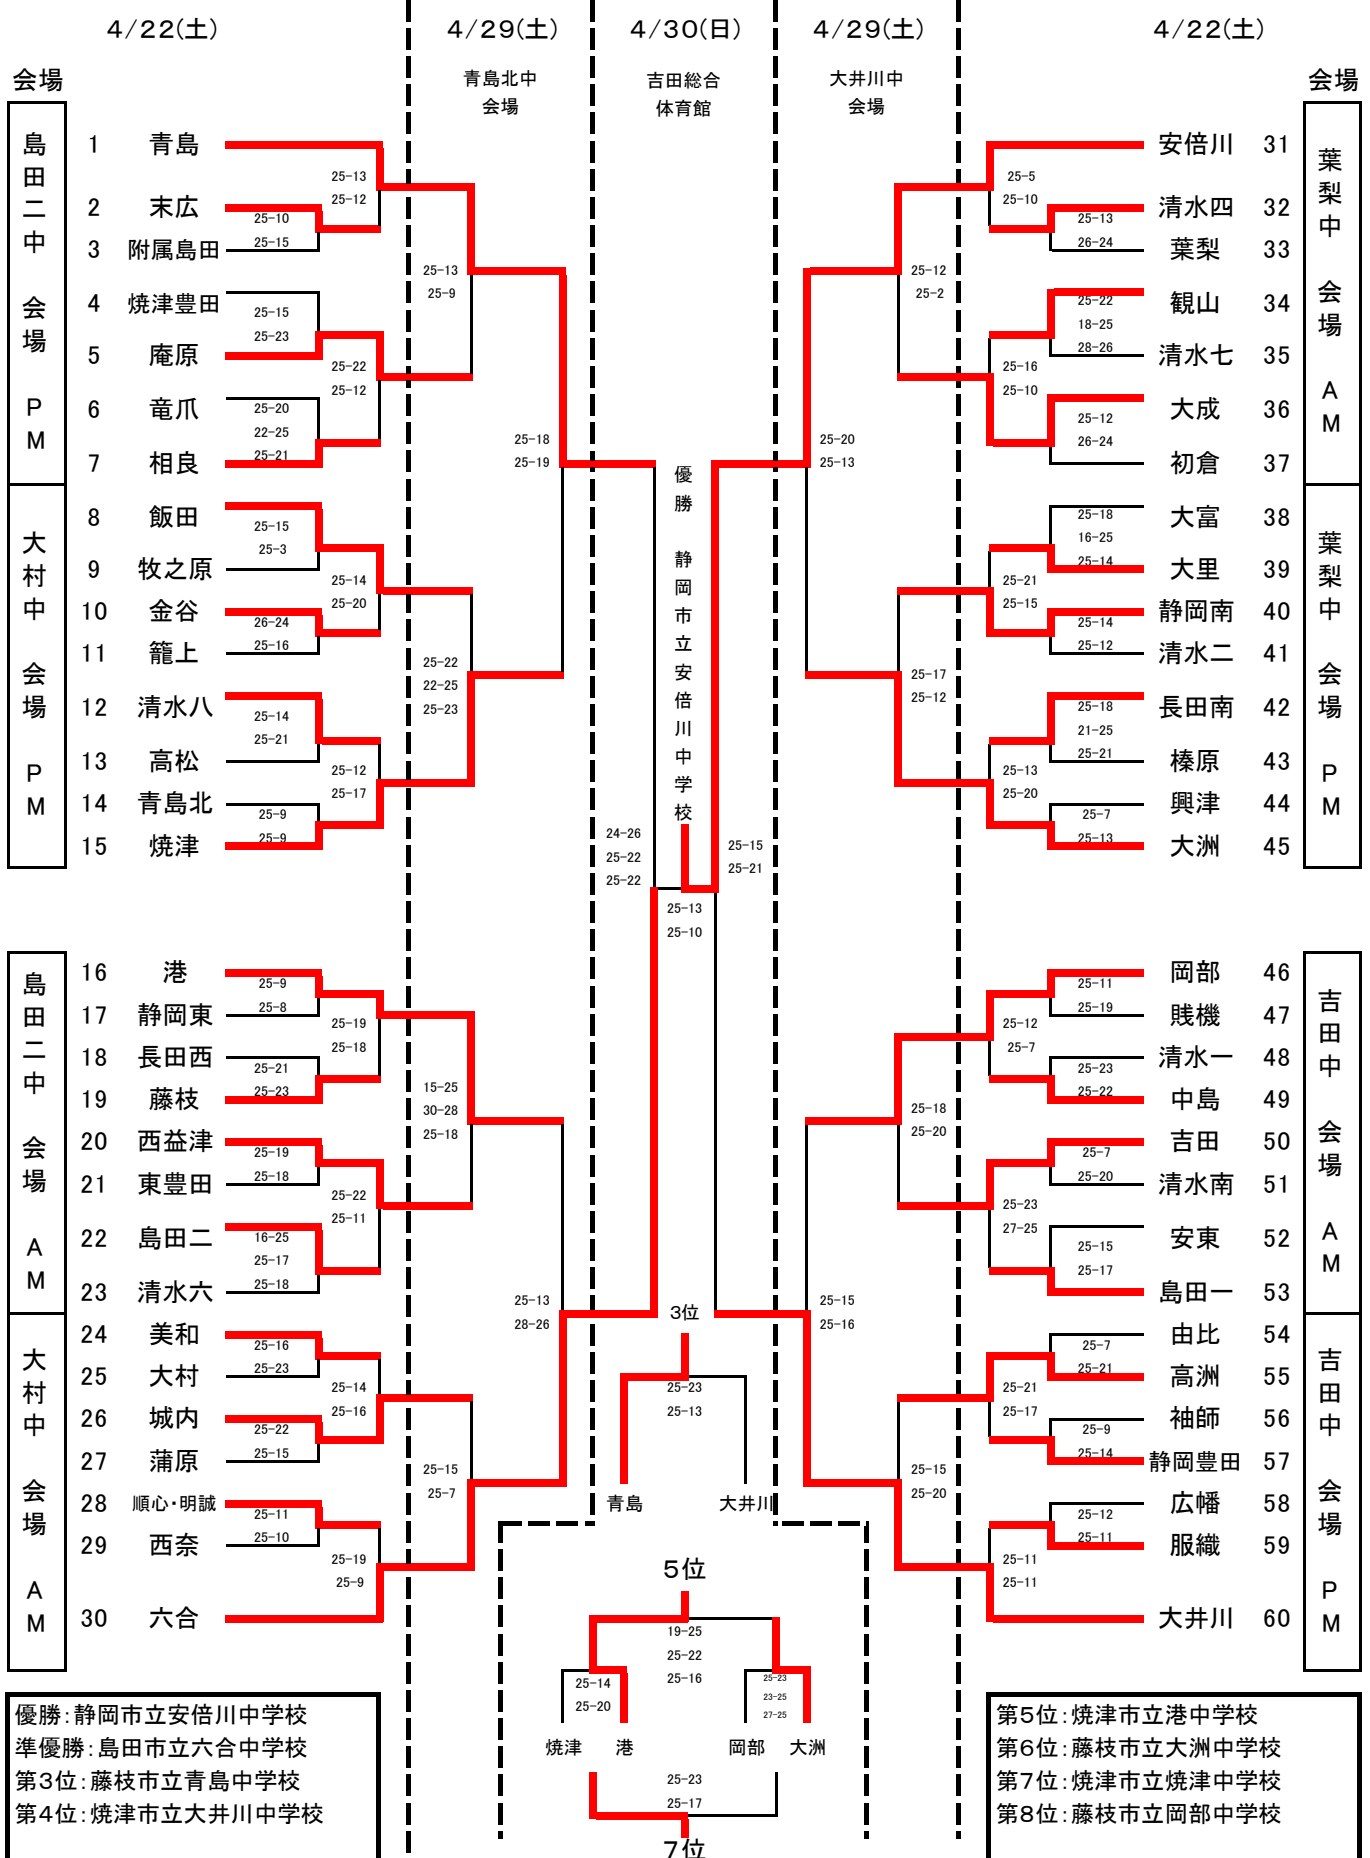

# 第47回 中部バレーボール選手権大会(中学校の部) 組み合わせ (女子)

島田二中  
会場  
PM  
大村中  
会場  
PM

島田二中  
会場  
AM  
大村中  
会場  
AM

葉梨中  
会場  
AM  
葉梨中  
会場  
PM

吉田中  
会場  
AM  
吉田中  
会場  
PM