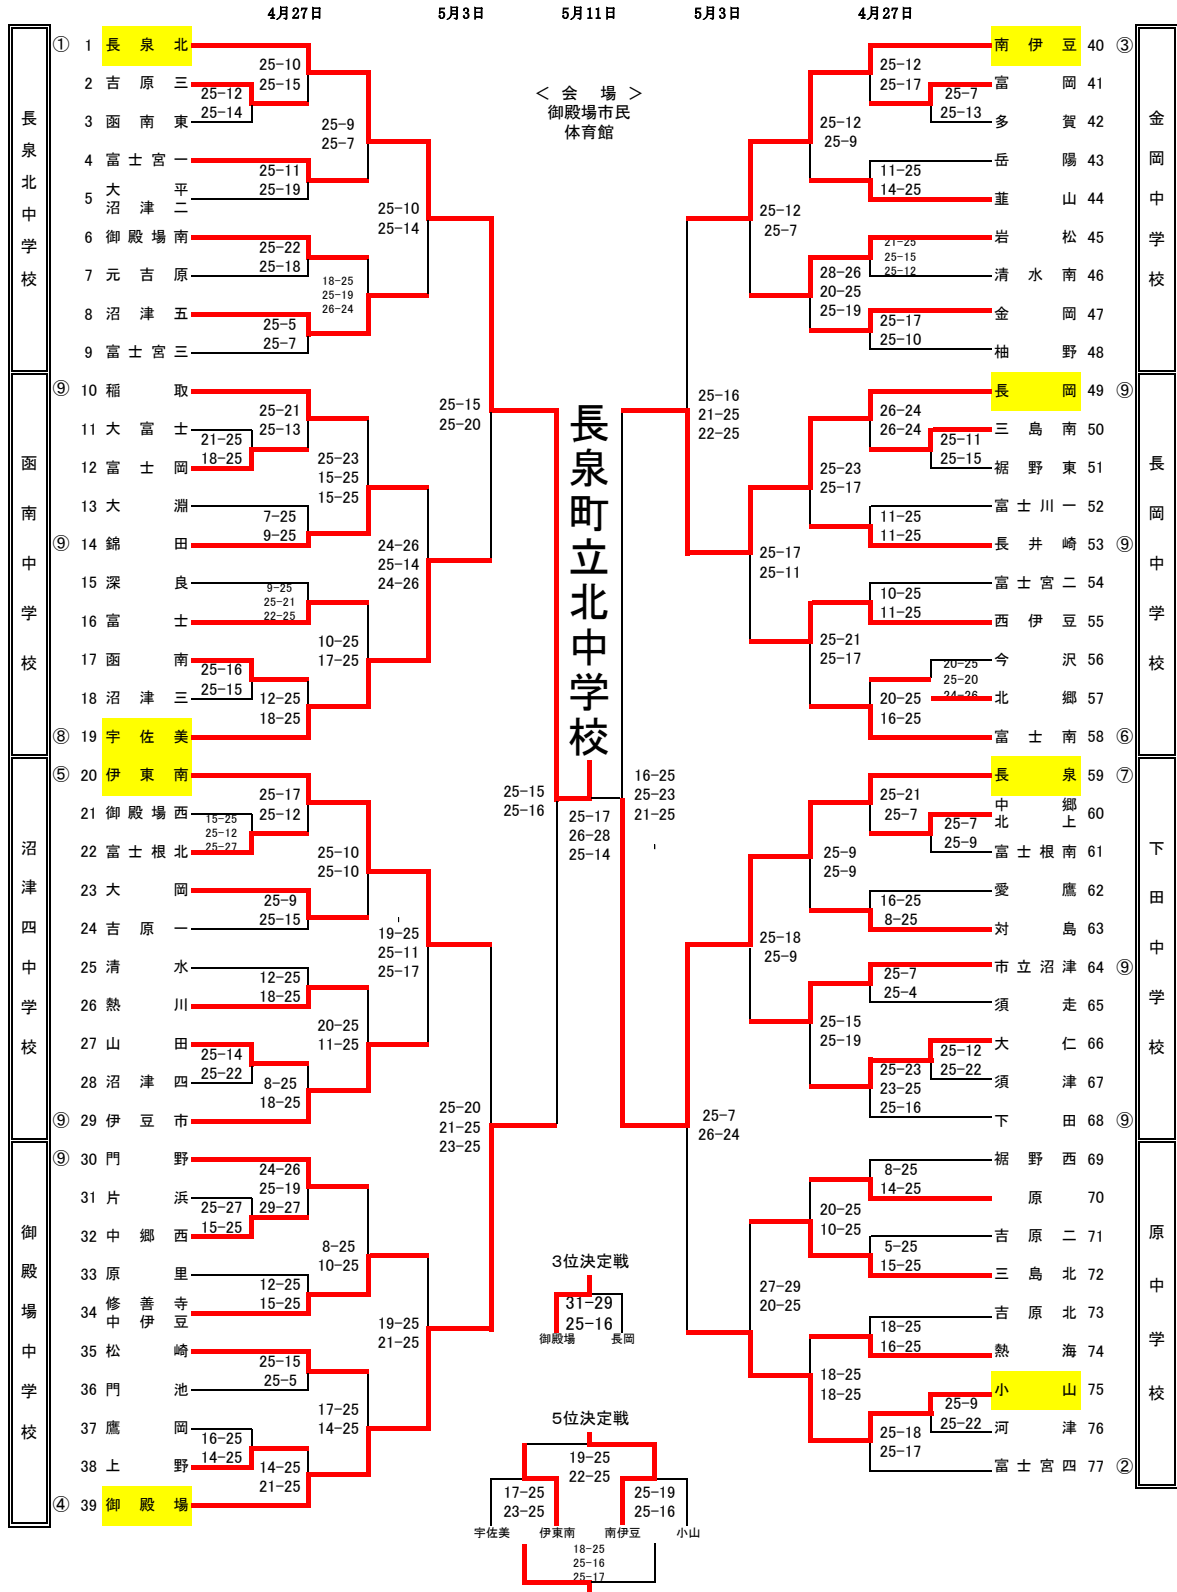

# 令和6年度 春季静岡県東部バレーボール選手権大会組み合わせ (男子の部)

4月27日                      5月3日                      5月11日                      5月3日                      4月27日

- |    |               |    |            |
|----|---------------|----|------------|
| 1位 | 裾野市立西中学校      | 5位 | 東伊豆町立稲取中学校 |
| 2位 | 伊東市立南中学校      | 6位 | 三島市立北中学校   |
| 3位 | 富士宮市立富士宮第四中学校 | 7位 | 三島市立北上中学校  |
| 4位 | 御殿場市立南中学校     | 8位 | 函南町立函南中学校  |

令和6年度 春季静岡県東部バレーボール選手権大会組み合わせ（女子の部）

- |                |               |
|----------------|---------------|
| 1位 長泉町立北中学校    | 5位 南伊豆        |
| 2位 長泉町立長泉中学校   | 6位 伊東市立南中学校   |
| 3位 御殿場市立御殿場中学校 | 7位 伊東市立宇佐美中学校 |
| 4位 伊豆の国市立長岡中学校 | 8位 小山町立小山中学校  |