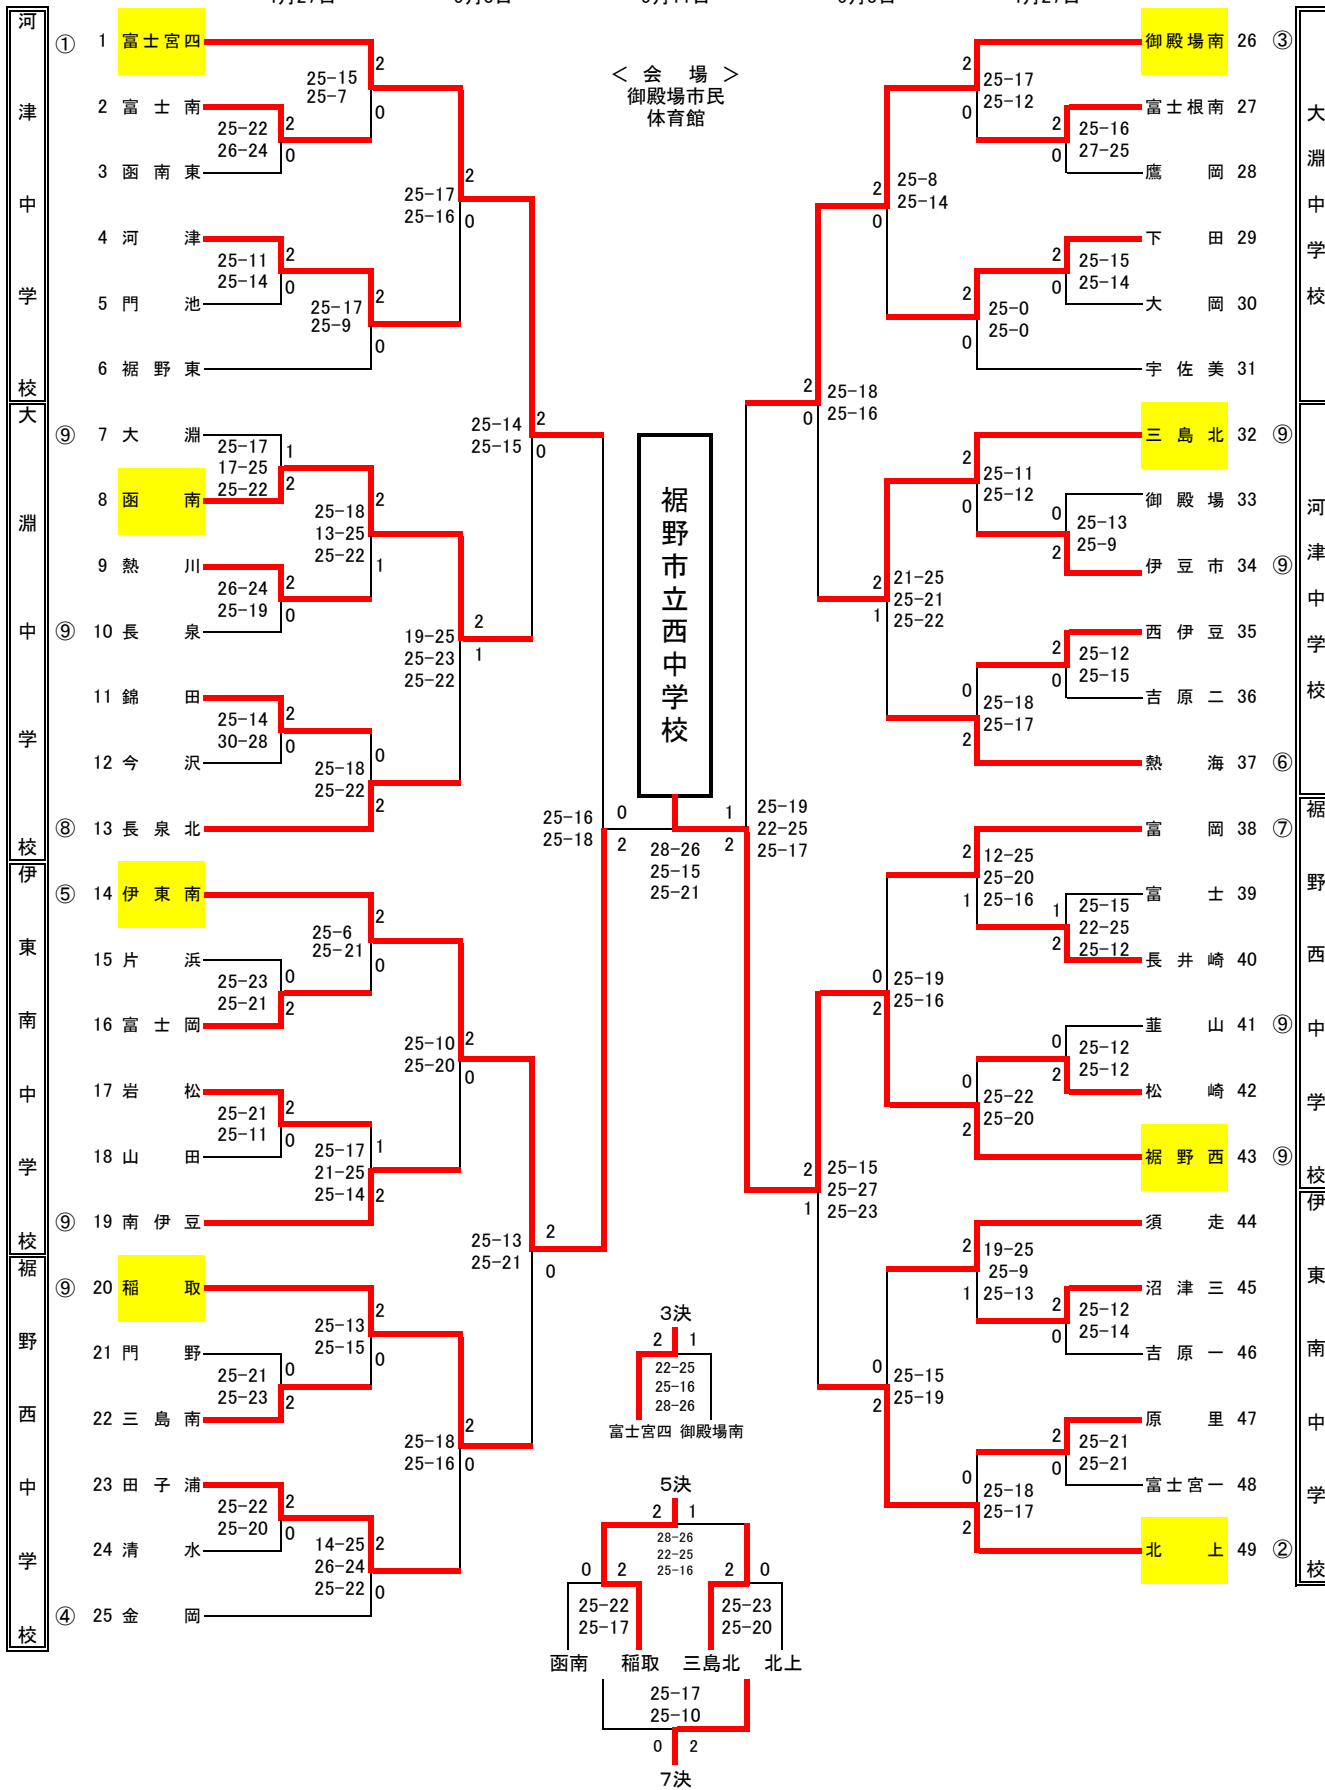

# 令和6年度 春季静岡県東部バレーボール選手権大会組み合わせ (男子の部)

4月27日                      5月3日                      5月11日                      5月3日                      4月27日

- |    |               |    |            |
|----|---------------|----|------------|
| 1位 | 裾野市立西中学校      | 5位 | 東伊豆町立稲取中学校 |
| 2位 | 伊東市立南中学校      | 6位 | 三島市立北中学校   |
| 3位 | 富士宮市立富士宮第四中学校 | 7位 | 三島市立北上中学校  |
| 4位 | 御殿場市立南中学校     | 8位 | 函南町立函南中学校  |

令和6年度 春季静岡県東部バレーボール選手権大会組み合わせ（女子の部）

- |                |               |
|----------------|---------------|
| 1位 長泉町立北中学校    | 5位 南伊豆        |
| 2位 長泉町立長泉中学校   | 6位 伊東市立南中学校   |
| 3位 御殿場市立御殿場中学校 | 7位 伊東市立宇佐美中学校 |
| 4位 伊豆の国市立長岡中学校 | 8位 小山町立小山中学校  |