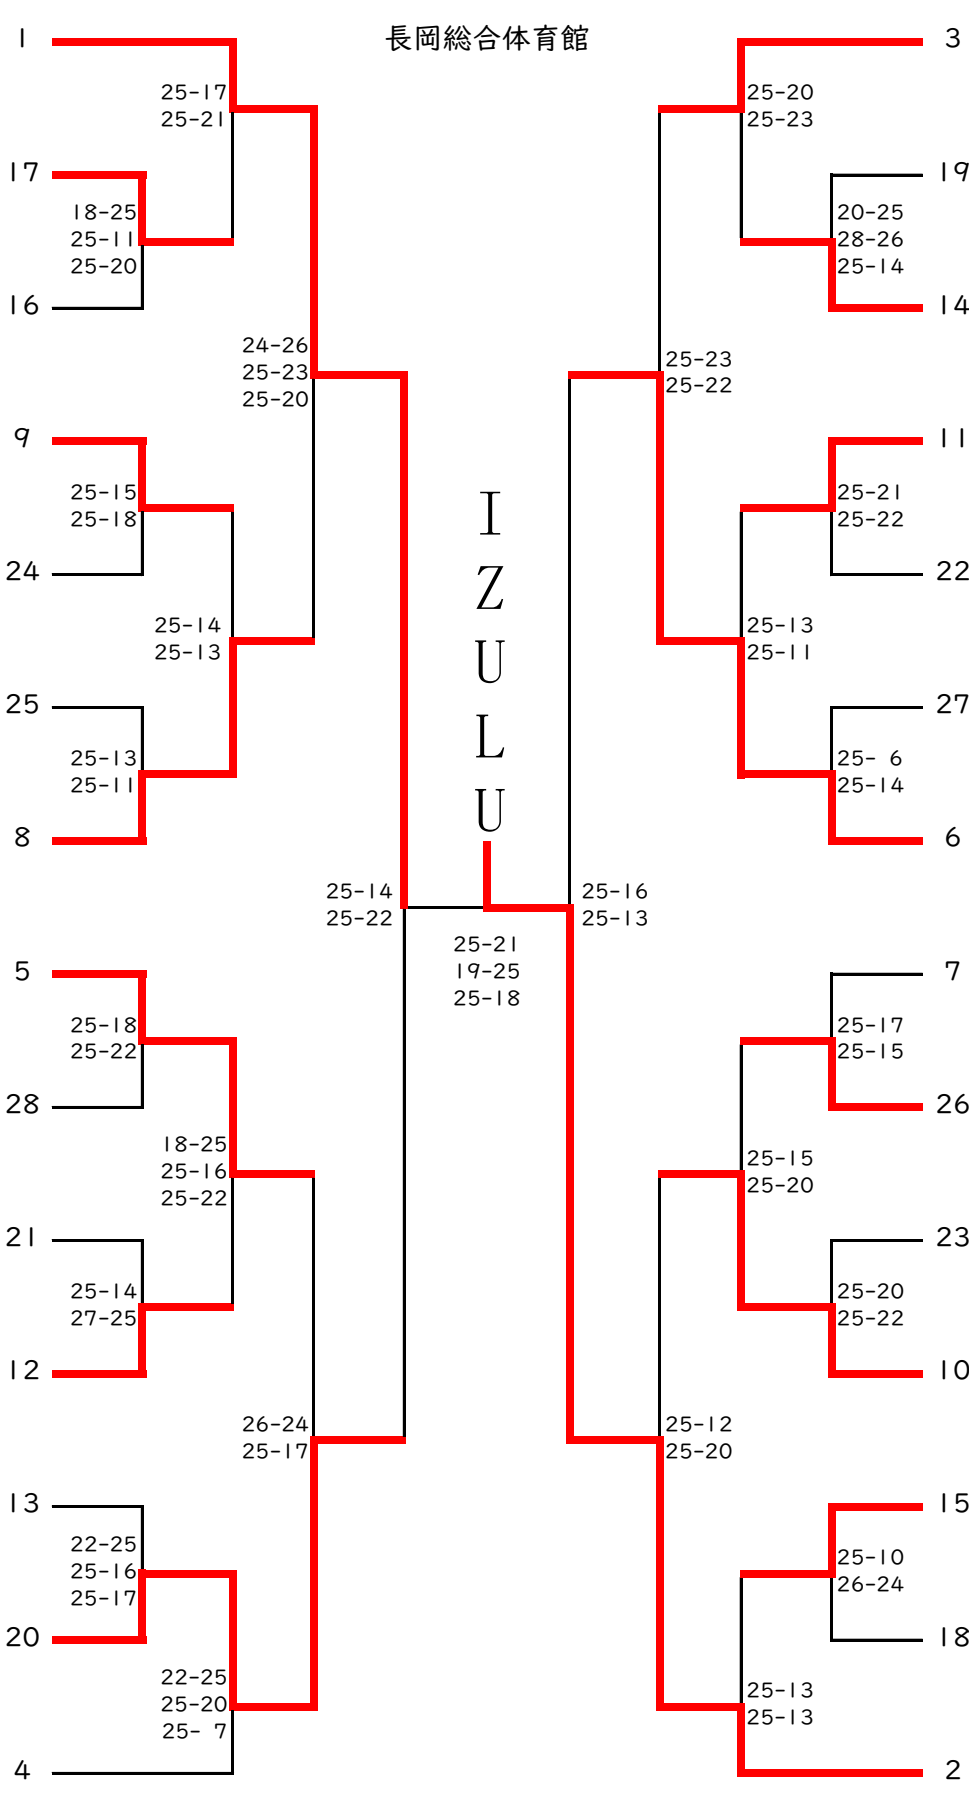

第43回静岡県中学校六人制バレーボール選手権大会〈男子の部〉

5月26日

6月1日

5月26日

長岡総合体育館

IZULU

稲取中学校

伊東南中学校

函南中学校

- 西部1位 修学舎
- 東部5位 稲取
- 中部4位 高松
- 東部3位 富士宮四
- 中部7位 服織
- 東部7位 三島北上
- クラブ2位 リアン
- 東部2位 伊東南
- 中部8位 清水飯田
- 中部6位 東豊田
- クラブ3位 スペランツァ
- 東部4位 御殿場南
- 西部8位 高台
- 中部1位 静岡大成

- 東部1位 裾野西
- 西部5位 篠原
- クラブ4位 アルマ
- 中部3位 島田二
- 西部6位 雄踏
- 東部8位 函南
- 西部2位 袋井
- 中部2位 観山
- 西部7位 入野
- 東部6位 三島北
- 西部3位 浜名
- 西部4位 庄内
- 中部5位 長田南
- クラブ1位 IZULU