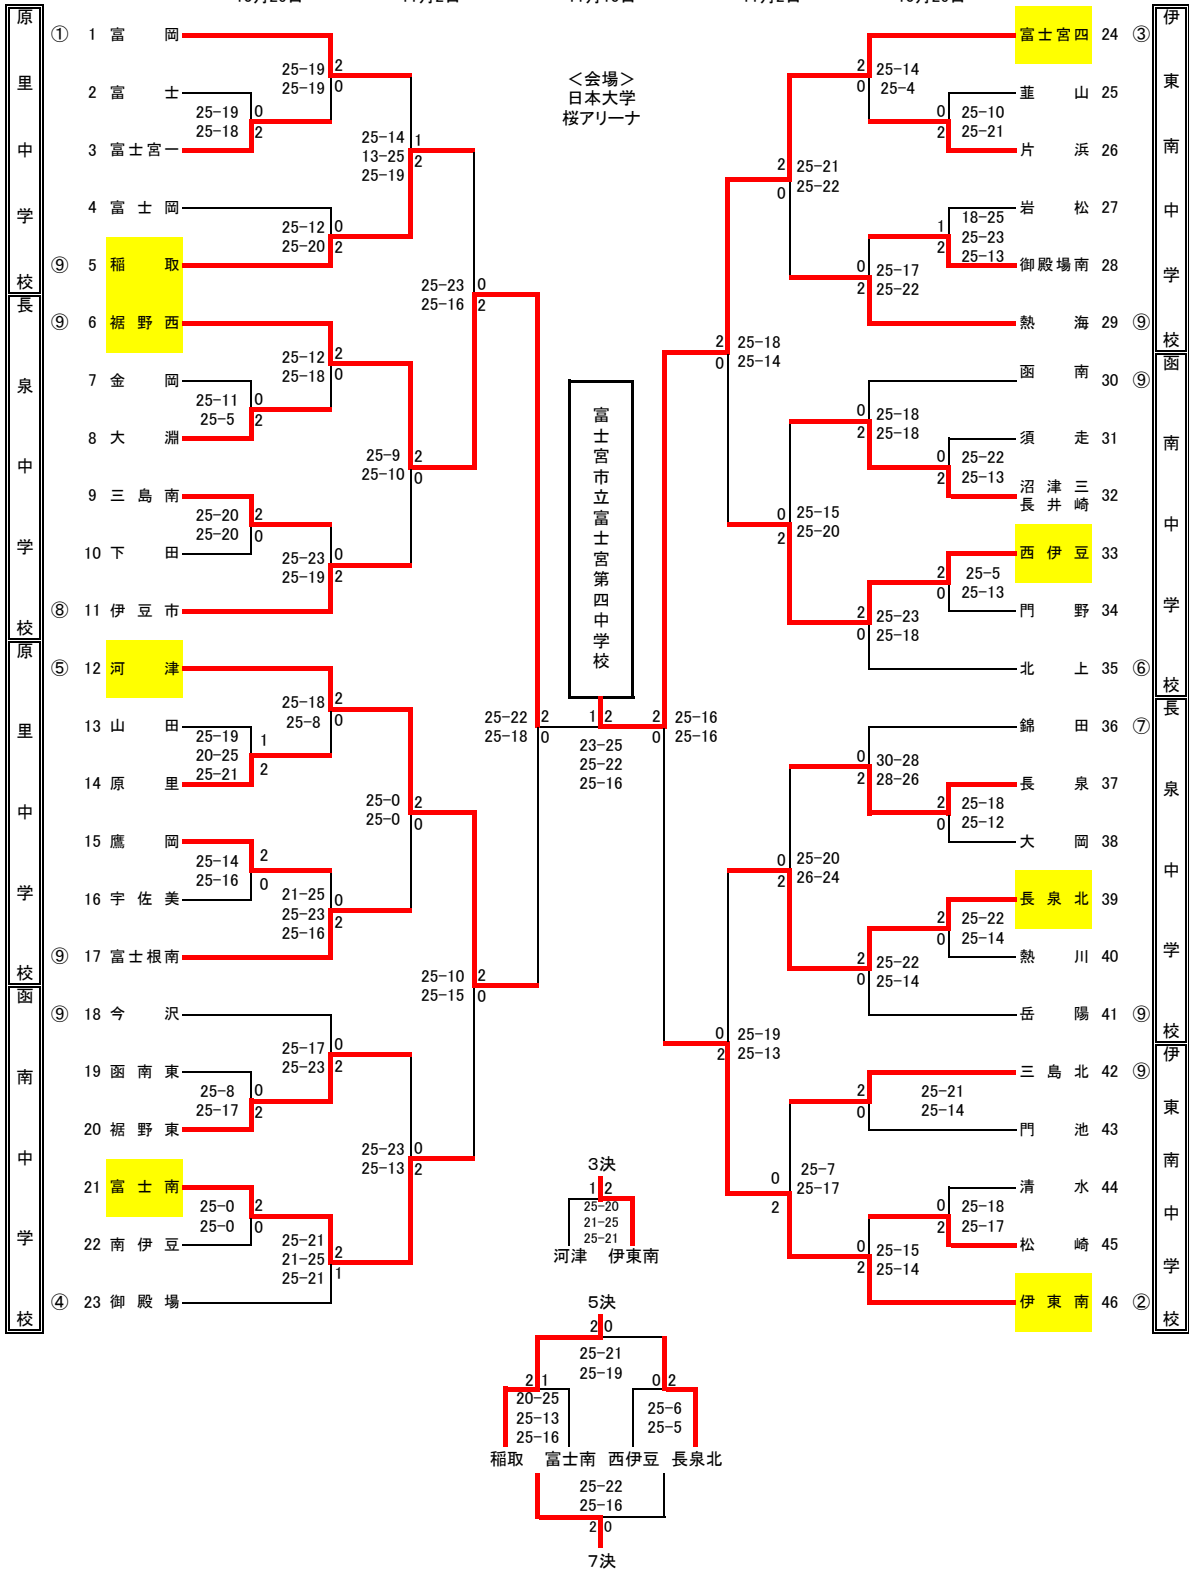

令和6年度 秋季静岡県東部バレーボール選手権大会組み合わせ (男子の部)

10月26日 11月2日 11月10日 11月2日 10月26日

1位	富士宮市立富士宮第四中学校	5位	東伊豆町立稲取中学校
2位	裾野市立西中学校	6位	長泉町立北中学校
3位	伊東市立南中学校	7位	富士市立富士南中学校
4位	河津町立河津中学校	8位	西伊豆町立西伊豆中学校