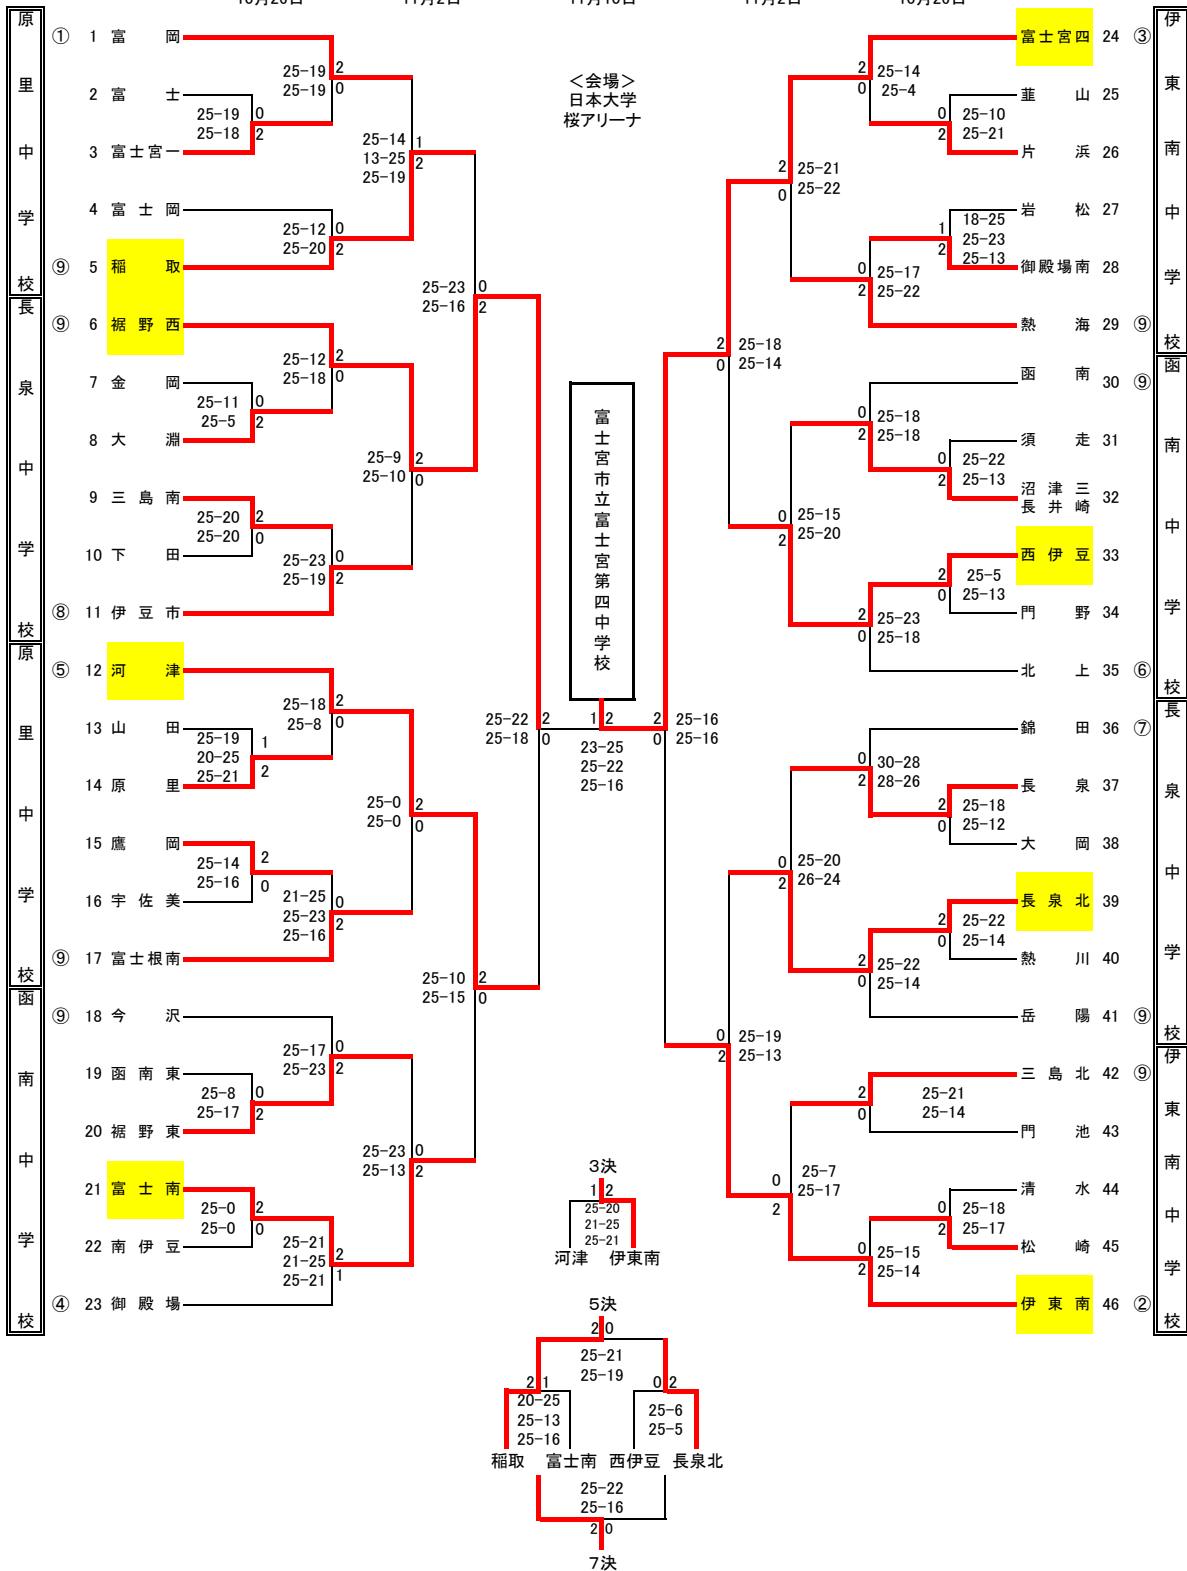

令和6年度 秋季静岡県東部バレーボール選手権大会組み合わせ (男子の部)

10月26日 11月2日 11月10日 11月2日 10月26日

1位 富士宮市立富士宮第四中学校	5位 東伊豆町立稲取中学校
2位 裾野市立西中学校	6位 長泉町立北中学校
3位 伊東市立南中学校	7位 富士市立富士南中学校
4位 河津町立河津中学校	8位 西伊豆町立西伊豆中学校

令和6年度秋季静岡県東部バレーボール選手権大会組み合わせ（女子の部）