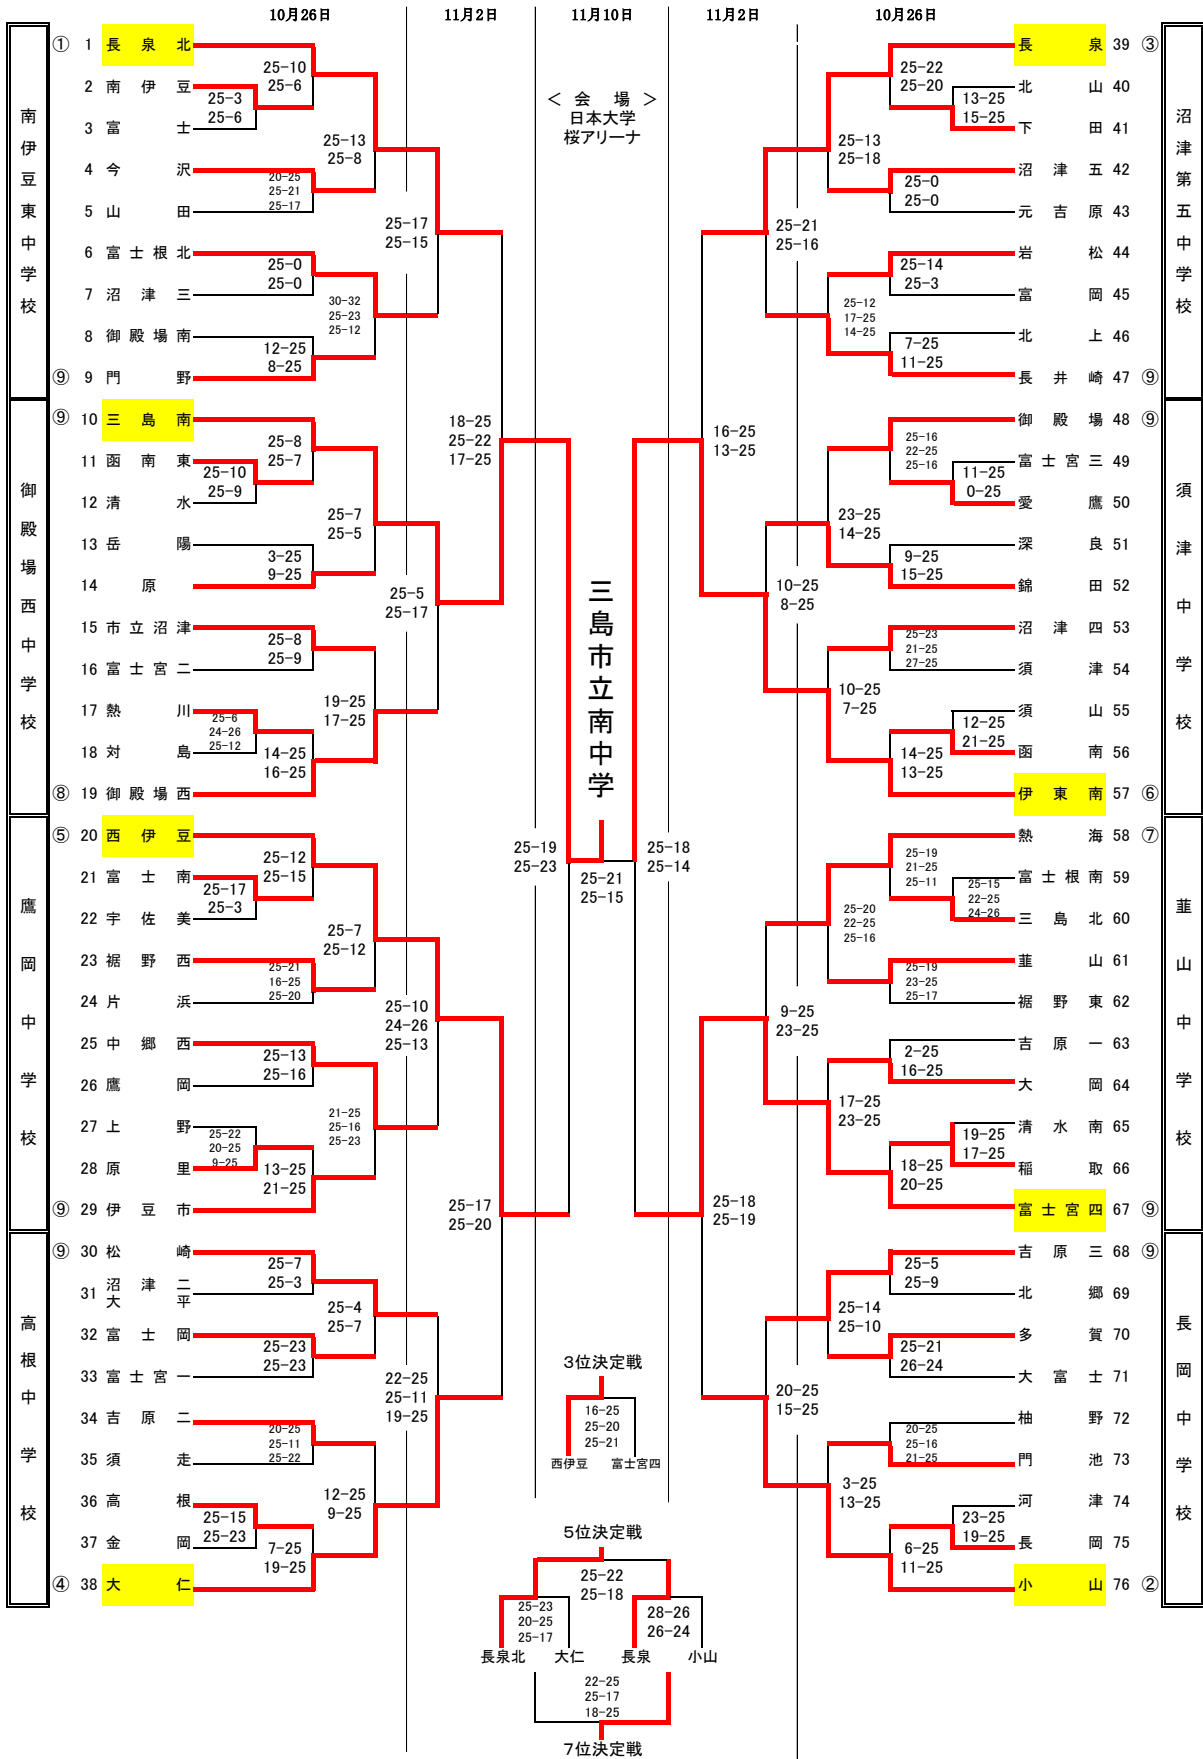

令和6年度 秋季静岡県東部バレーボール選手権大会組み合わせ (男子の部)

10月26日 11月2日 11月10日 11月2日 10月26日

1位 富士宮市立富士宮第四中学校	5位 東伊豆町立稲取中学校
2位 裾野市立西中学校	6位 長泉町立北中学校
3位 伊東市立南中学校	7位 富士市立富士南中学校
4位 河津町立河津中学校	8位 西伊豆町立西伊豆中学校

令和6年度秋季静岡県東部バレーボール選手権大会組み合わせ（女子の部）