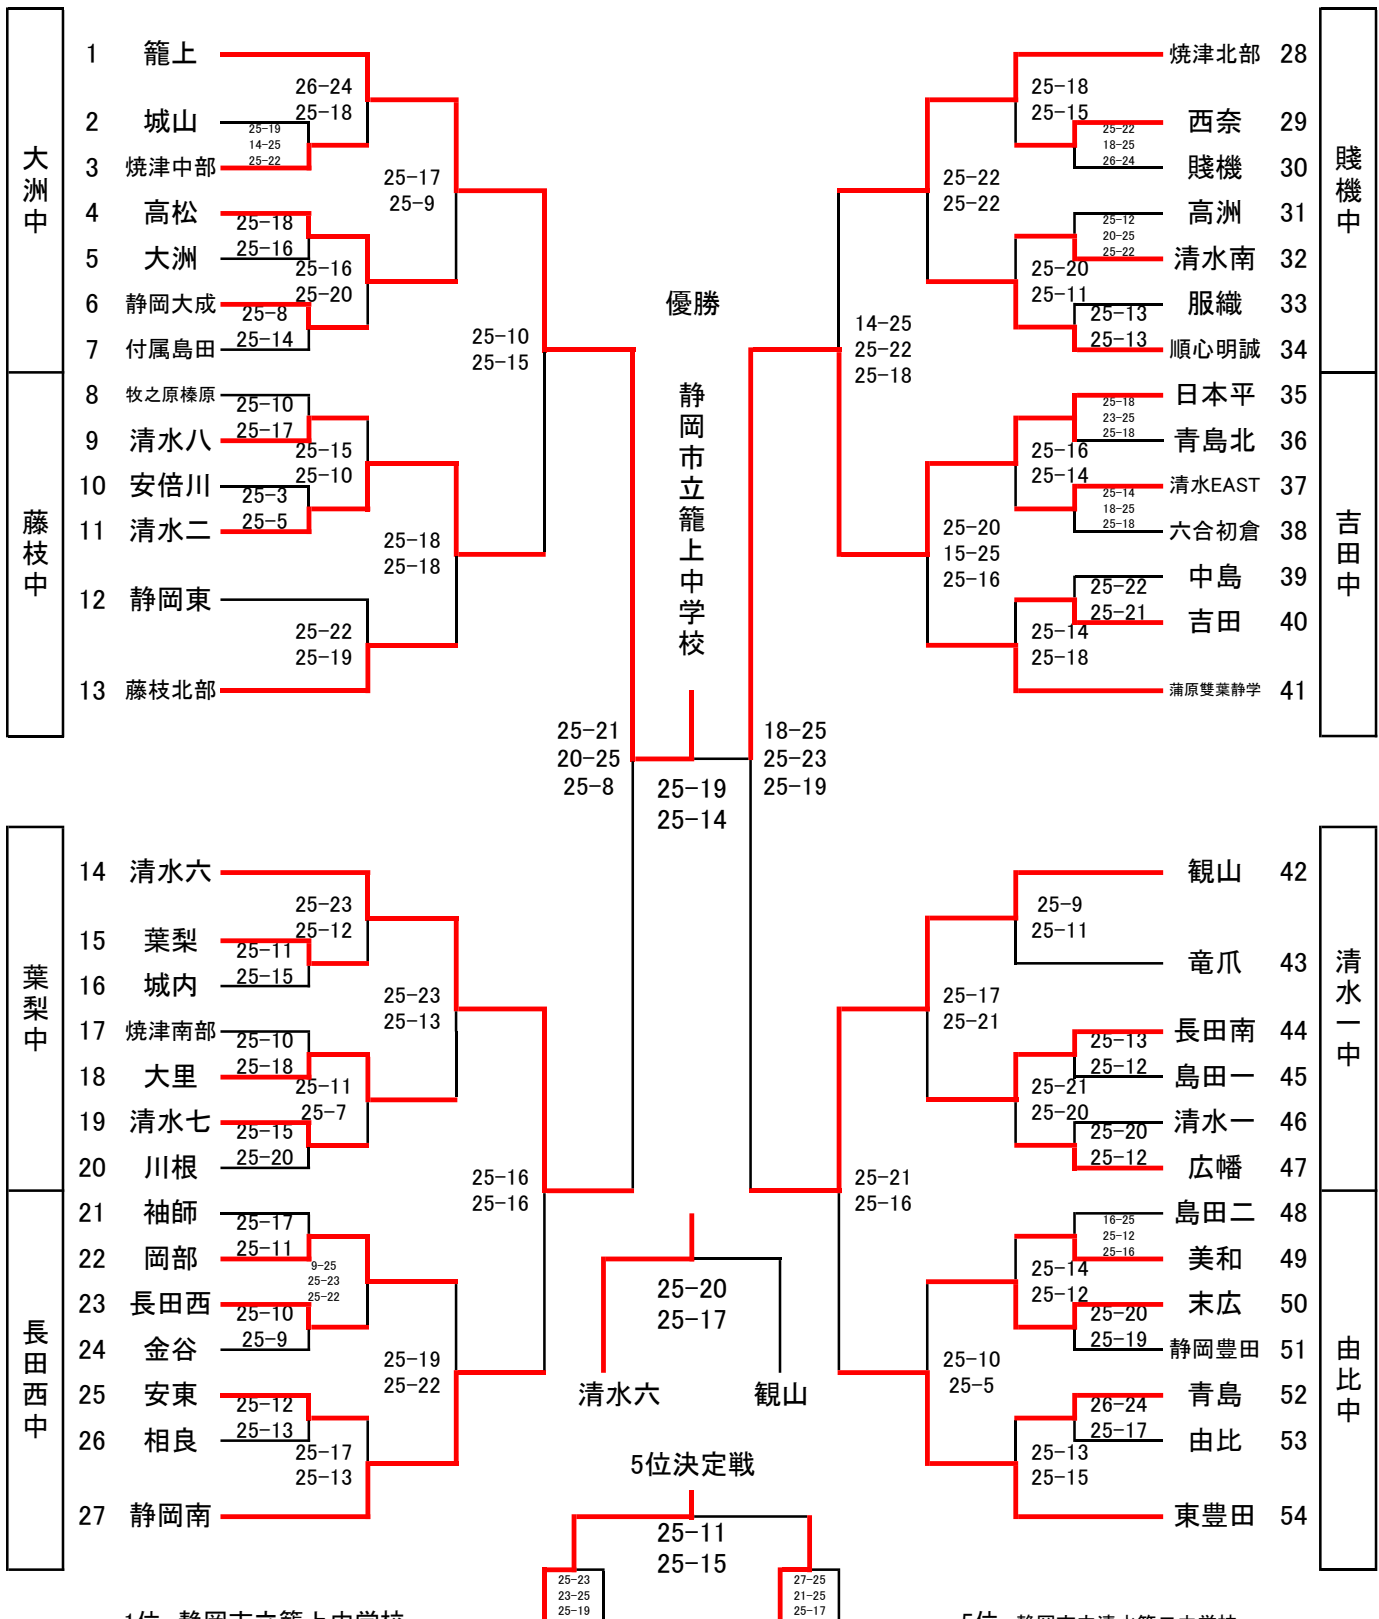

第50回 春季中部バレーボール選手権大会 組み合わせ (女子)

4/25(土)

4/26(日)

4/29(水)

4/26(日)

4/25(土)

会場

会場

1位 静岡市立籠上中学校

2位 日本平

3位 静岡市立清水第六中学校

4位 静岡市立観山中学校

清水二 静岡南 焼津北部 東豊田

5位 静岡市立清水第二中学校

6位 焼津北部

7位 静岡市立南中学校