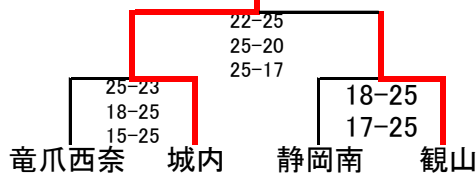

第50回 春季中部バレーボール選手権大会 組み合わせ (男子)

1位 静岡大成中学校

2位 静岡市立大里中学校

3位 静岡市立安東中学校

4位 静岡市立服織中学校

5位 静岡市立城内中学校

6位 静岡市立観山中学校

7位 竜爪西奈

7位 静岡市立南中学校

第50回 春季中部バレーボール選手権大会 組み合わせ (女子)

4/25(土)

4/26(日)

4/29(水)

4/26(日)

4/25(土)

会場