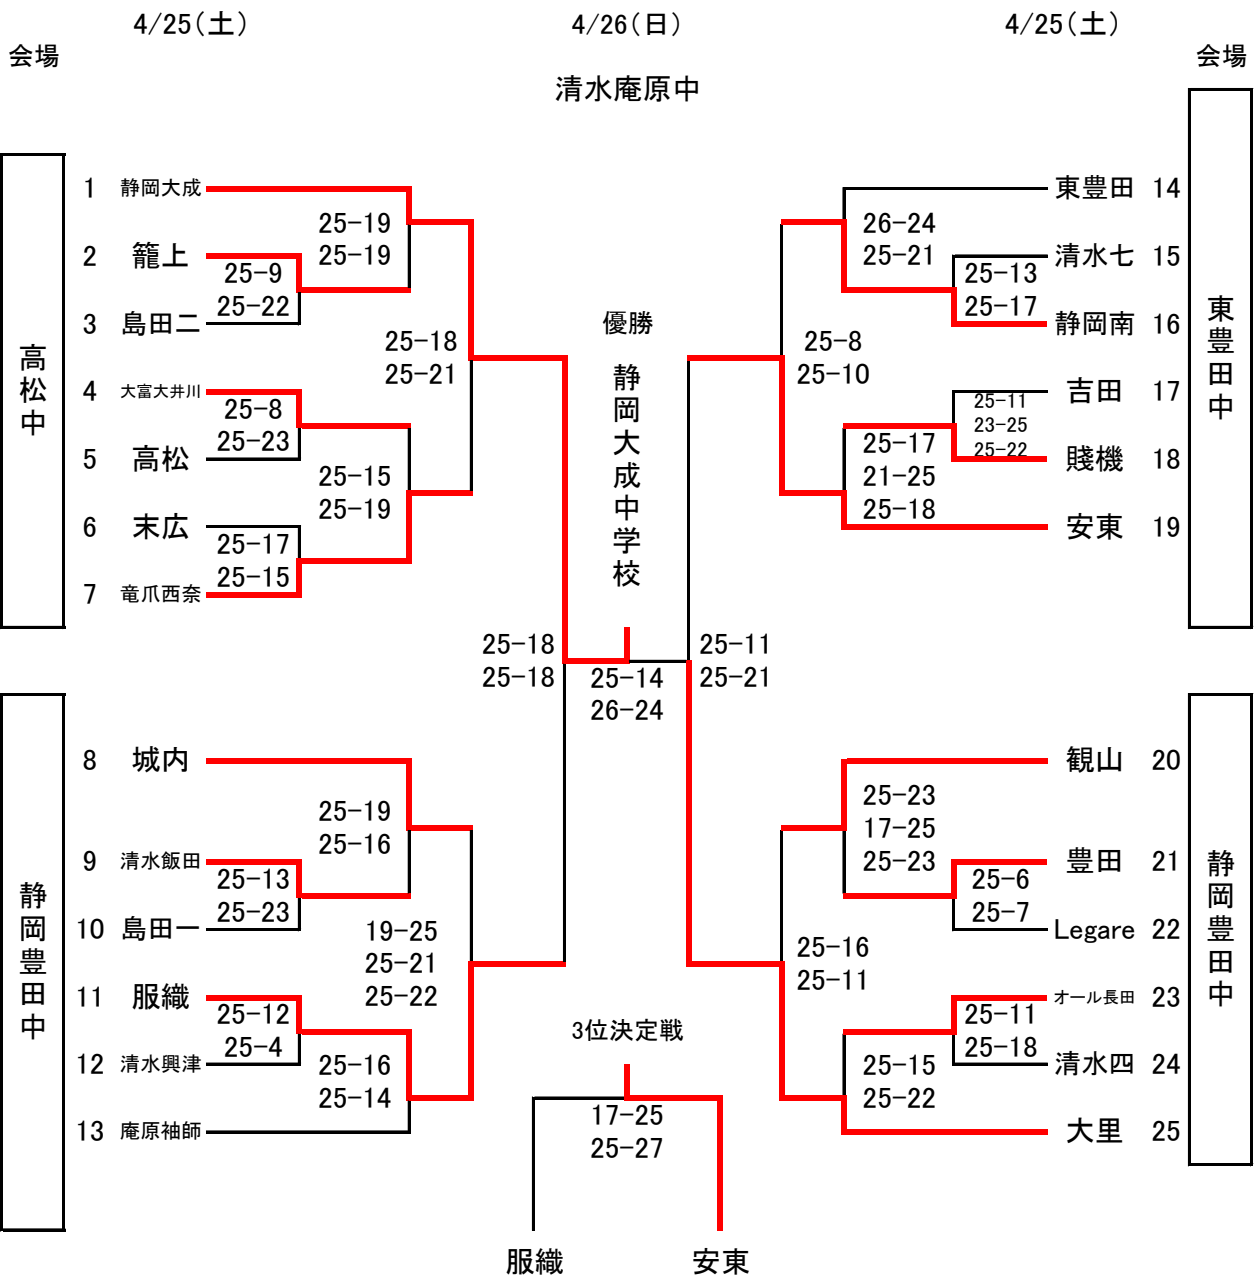

第50回 春季中部バレーボール選手権大会 組み合わせ (男子)

1位 静岡大成中学校

2位 静岡市立大里中学校

3位 静岡市立安東中学校

4位 静岡市立服織中学校

5位 静岡市立城内中学校

6位 静岡市立観山中学校

7位 竜爪西奈

7位 静岡市立南中学校

第50回 春季中部バレーボール選手権大会 組み合わせ (女子)

4/25(土)

4/26(日)

4/29(水)

4/26(日)

4/25(土)

会場

会場

1位 静岡市立籠上中学校

2位 日本平

3位 静岡市立清水第六中学校

4位 静岡市立観山中学校

5位 静岡市立清水第二中学校

6位 焼津北部

7位 静岡市立南中学校