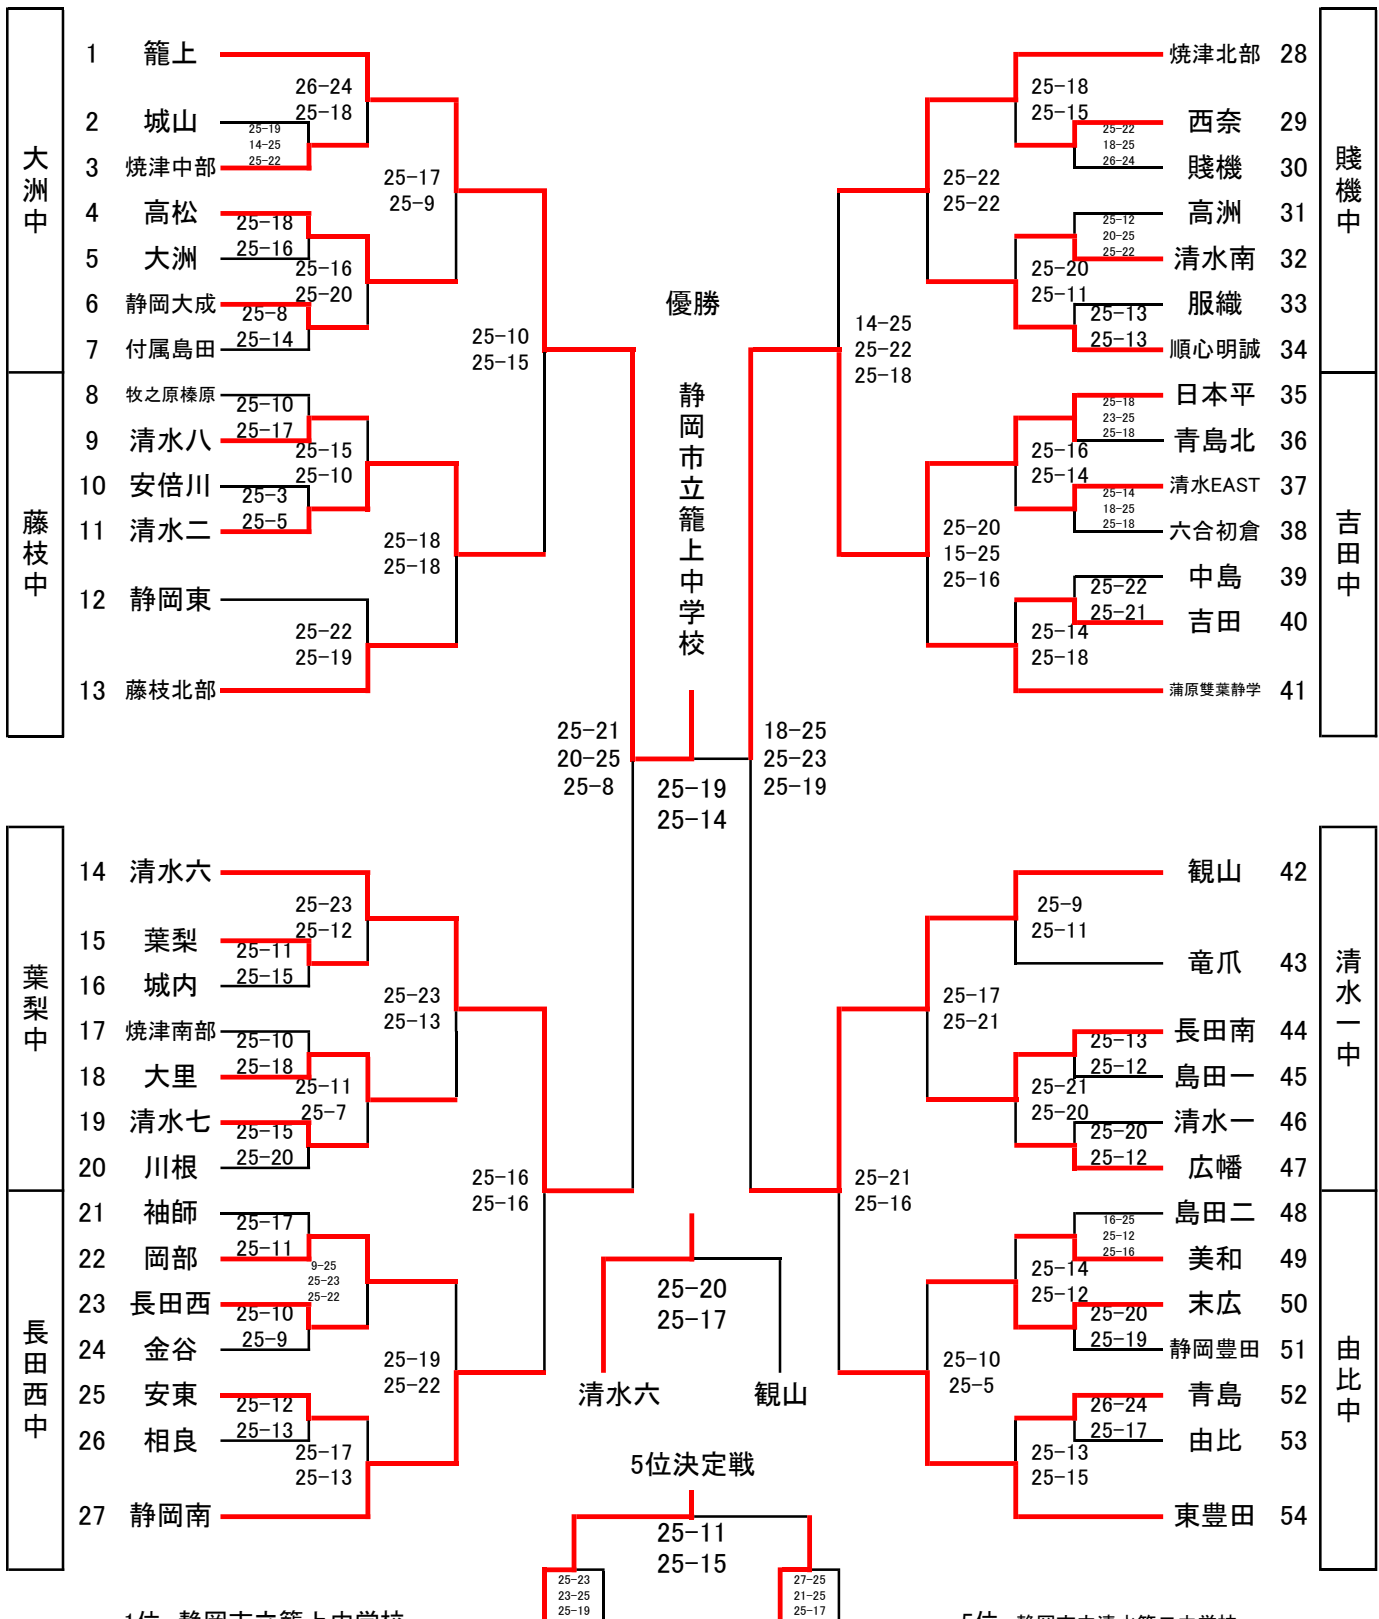

第50回 春季中部バレーボール選手権大会 組み合わせ (男子)

1位 静岡大成中学校

2位 静岡市立大里中学校

3位 静岡市立安東中学校

4位 静岡市立服織中学校

5位 静岡市立城内中学校

6位 静岡市立観山中学校

7位 竜爪西奈

7位 静岡市立南中学校

第50回 春季中部バレーボール選手権大会 組み合わせ (女子)

4/25(土)

4/26(日)

4/29(水)

4/26(日)

4/25(土)

会場

会場

1位 静岡市立籠上中学校

2位 日本平

3位 静岡市立清水第六中学校

4位 静岡市立観山中学校

5位 静岡市立清水第二中学校

6位 焼津北部

7位 静岡市立南中学校