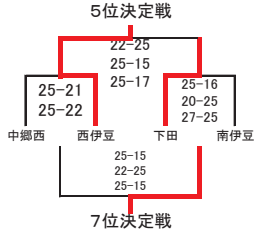

優勝	三島市立南中学校	第5位	西伊豆町立西伊豆中学校
準優勝	伊豆市	第6位	下田市立下田中学校
第3位	長泉町立北中学校	第7位	南伊豆町立南伊豆中学校
第4位	伊東市立南中学校	第8位	三島市立中郷西中学校