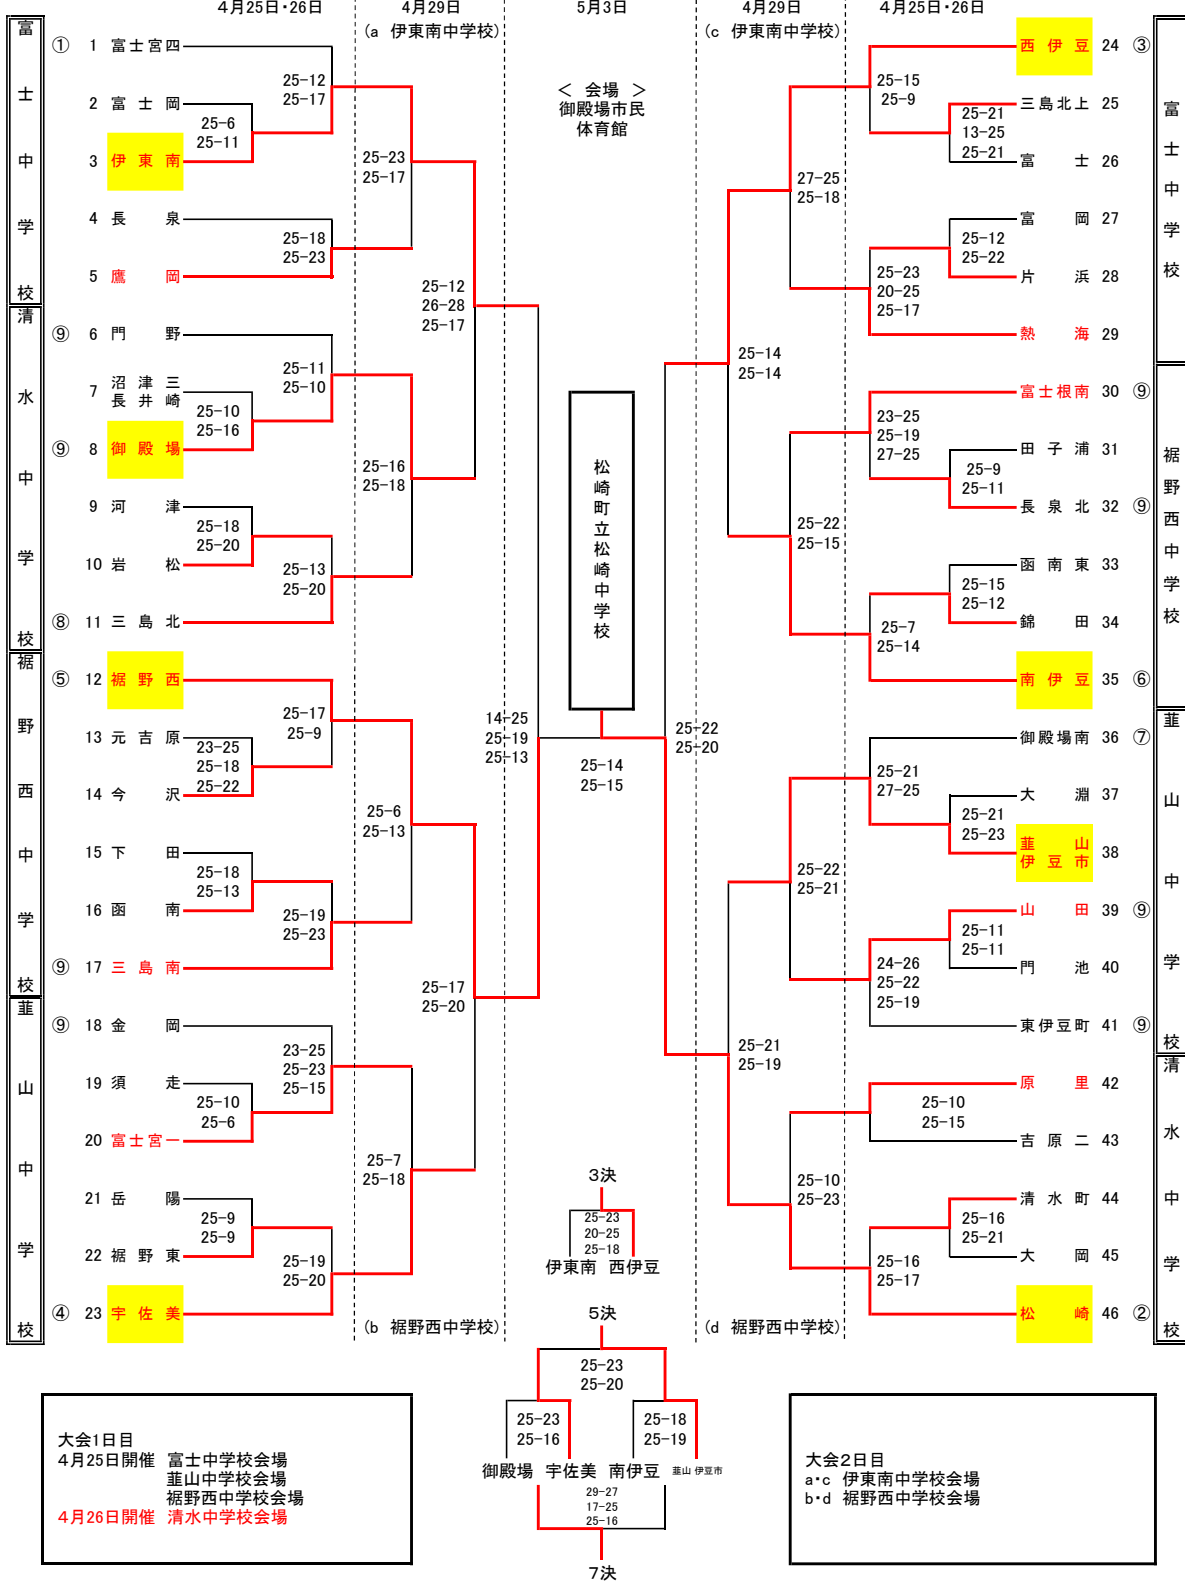

# 令和8年度 春季静岡県東部バレーボール選手権大会組み合わせ (男子の部)

優勝	松崎町立松崎中学校	第5位	南伊豆町立南伊豆中学校
準優勝	裾野市立西中学校	第6位	伊東市立宇佐美中学校
第3位	西伊豆町立西伊豆中学校	第7位	御殿場市立御殿場中学校
第4位	伊東市立南中学校	第8位	伊豆の国市立葦山中学校 伊豆市

令和8年度 春季静岡県東部バレーボール選手権大会組み合わせ（女子の部）

大会1日目  
 4月25日開催 富士宮第二中学校会場  
 深良中学校会場  
 御殿場西中学校会場  
 鷹岡中学校会場  
 元吉原中学校会場  
 函南中学校会場  
 伊豆中学校会場  
 4月26日開催 長泉北中学校会場

大会2日目  
 a・c 長岡中学校会場  
 b・d 富士南中学校会場

優勝	三島市立南中学校	第5位	西伊豆町立西伊豆中学校
準優勝	伊豆市	第6位	下田市立下田中学校
第3位	長泉町立北中学校	第7位	南伊豆町立南伊豆中学校
第4位	伊東市立南中学校	第8位	三島市立中郷西中学校