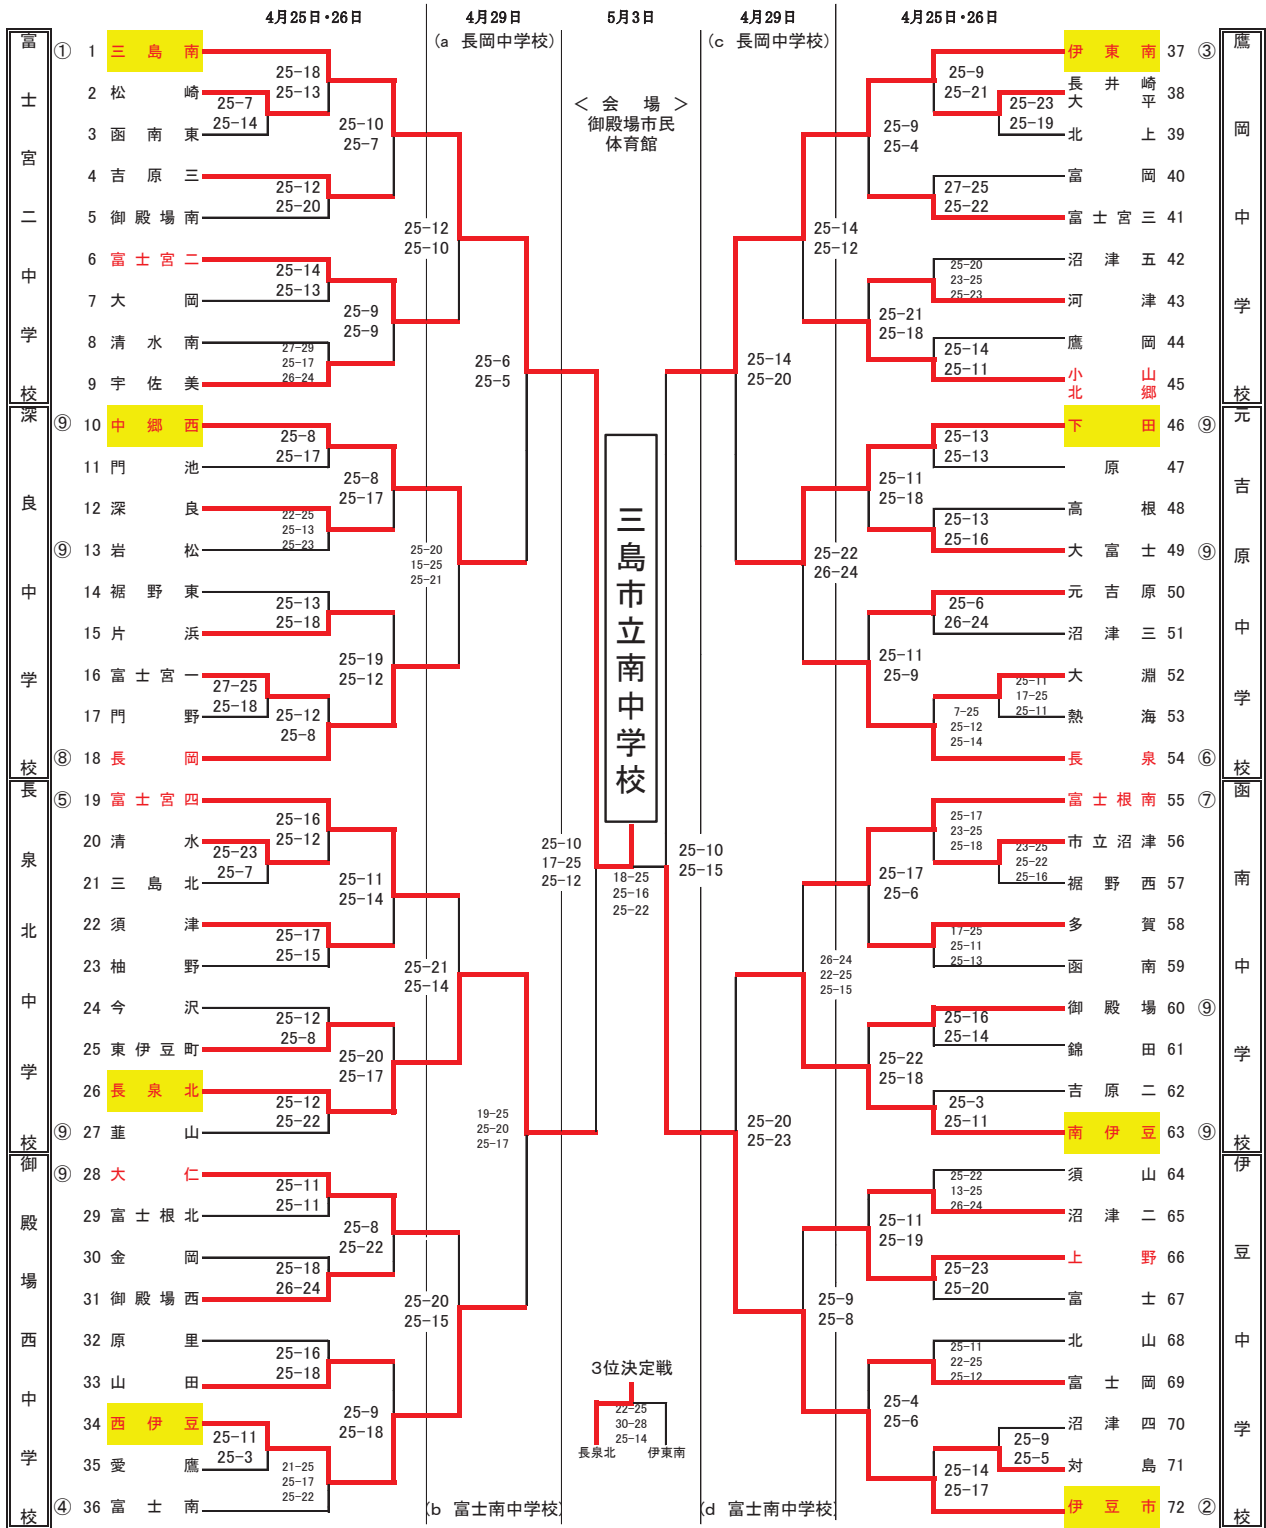

# 令和8年度 春季静岡県東部バレーボール選手権大会組み合わせ (男子の部)

優勝	松崎町立松崎中学校	第5位	南伊豆町立南伊豆中学校
準優勝	裾野市立西中学校	第6位	伊東市立宇佐美中学校
第3位	西伊豆町立西伊豆中学校	第7位	御殿場市立御殿場中学校
第4位	伊東市立南中学校	第8位	伊豆の国市立葦山中学校 伊豆市

令和8年度 春季静岡県東部バレーボール選手権大会組み合わせ（女子の部）

大会1日目  
 4月25日開催 富士宮第二中学校会場  
 深良中学校会場  
 御殿場西中学校会場  
 鷹岡中学校会場  
 元吉原中学校会場  
 函南中学校会場  
 伊豆中学校会場  
 4月26日開催 長泉北中学校会場

大会2日目  
 a・c 長岡中学校会場  
 b・d 富士南中学校会場

優勝	三島市立南中学校	第5位	西伊豆町立西伊豆中学校
準優勝	伊豆市	第6位	下田市立下田中学校
第3位	長泉町立北中学校	第7位	南伊豆町立南伊豆中学校
第4位	伊東市立南中学校	第8位	三島市立中郷西中学校