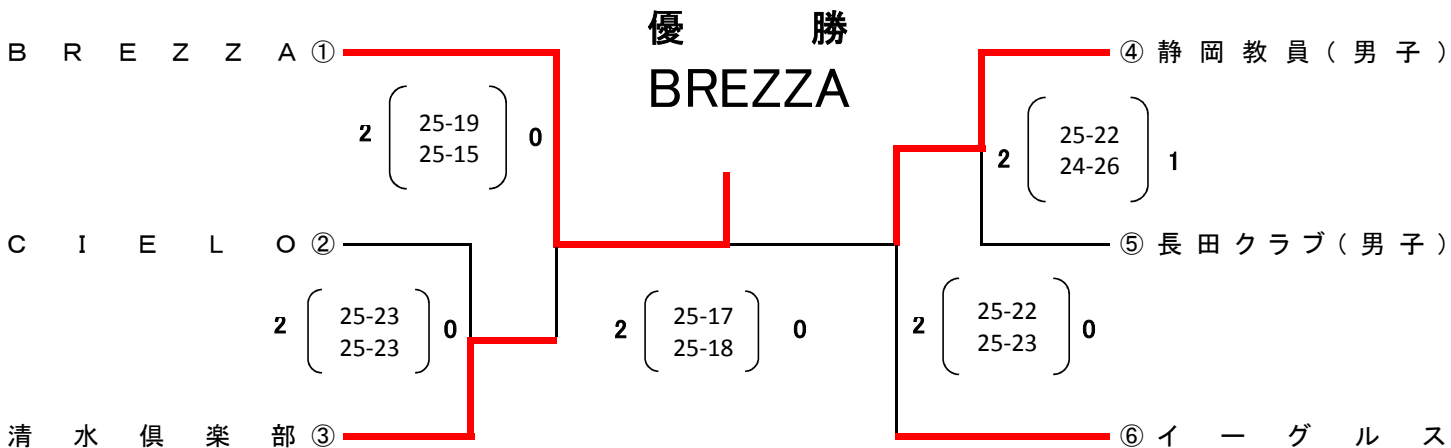

平成24年度 全日本6人制クラブカップ男女選手権大会 静岡県予選大会

2012年6月10日
静岡市北部体育館

[6人制 男子の部]

[6人制 女子の部]

優 勝
静産大藤枝クラブ

	静産大藤枝クラブ	静岡アローズ	静岡女子教員チーム	栄クラブ	勝敗		得失セット			得失点			順位
							得	失	セット率	得点	失点	得点率	
① 静産大藤枝クラブ	/	2 - 0	2 - 1	棄権	3	0	4	1	4	120	83	1.446	1
		25 - 21	20 - 25										
		25 - 11	25 - 14										
② 静岡アローズ	/	0 - 2	2 - 0	棄権	2	1	2	2	1	82	95	0.863	2
		21 - 25	25 - 22										
		11 - 25	25 - 23										
③ 静岡女子教員チーム	/	1 - 2	0 - 2	棄権	1	2	1	4	0.25	96	120	0.800	3
		25 - 20	22 - 25										
		14 - 25	23 - 25										
④ 栄クラブ	棄権	棄権	棄権	棄権	0	4	0	0	0	0	0	0	4