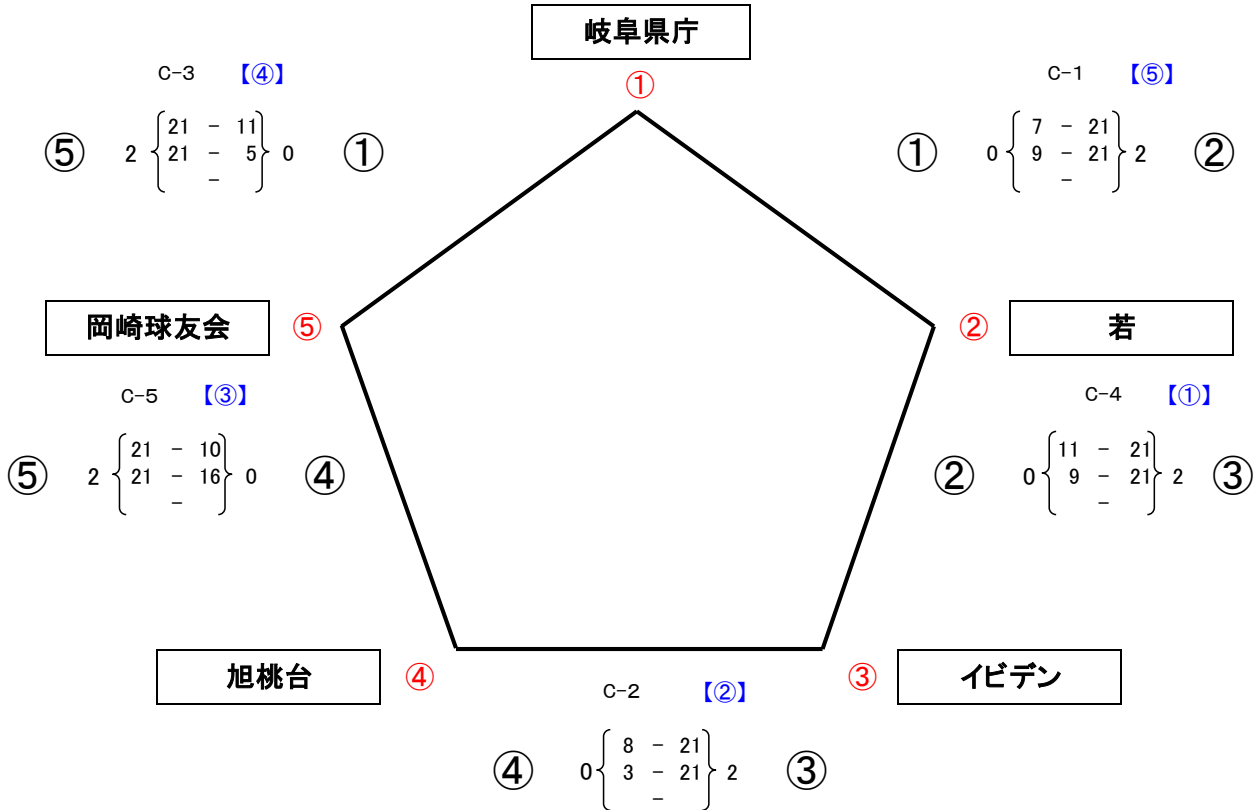

1位 メイラ株式会社 2位 Panasonic松阪 3位 特種東海製紙 4位 中部電力岡崎

第3回東海9人制バレーボール実業団男女リーグ

期 日 : 平成25年6月9日 (日)

会 場 : 女子 豊田市旭総合体育館(愛知県)

女子

試合順序は変更する場合があります。

試合順 【ラインジャッジ・点示】

- 1 岐阜県の1位、愛知県1位の順でまず抽選します。
- 2 岐阜2位、愛知2位の順で
同県対戦にならない位置に抽選します。
- 3 残りの位置に愛知の残りチームが入ります