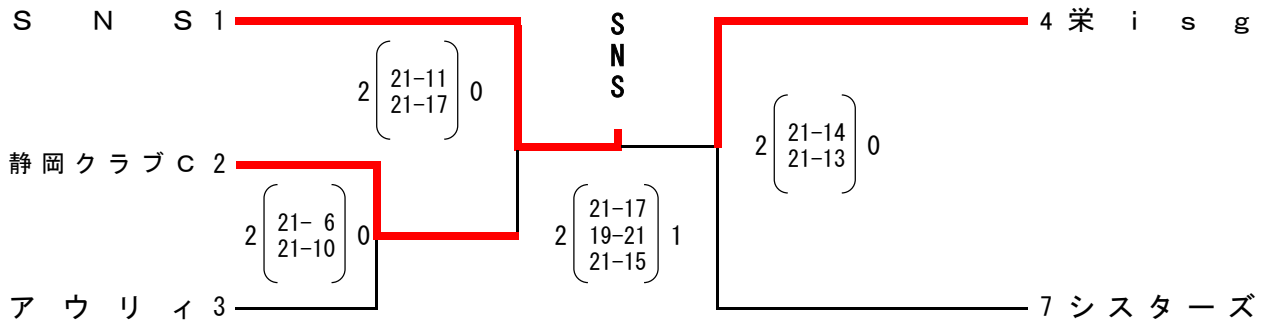

第48回 静岡県ママさんバレーボール大会 中部地区予選

期日 令和6年6月8日(土)

会場 藤枝勤労者体育館

組合せ

一般の部

	清水シースカイA	静岡シーズクラブ	栄クラブ	勝	敗	順位
清水シースカイA		2 $\left(\begin{matrix} 21-16 \\ 21-13 \end{matrix} \right)$ 0	2 $\left(\begin{matrix} 21-19 \\ 15-21 \\ 21-15 \end{matrix} \right)$ 1	2	0	1
静岡シーズクラブ	0 $\left(\begin{matrix} 16-21 \\ 13-21 \end{matrix} \right)$ 2		0 $\left(\begin{matrix} 8-21 \\ 8-21 \end{matrix} \right)$ 2	0	2	3
栄クラブ	1 $\left(\begin{matrix} 19-21 \\ 21-15 \\ 15-21 \end{matrix} \right)$ 2	2 $\left(\begin{matrix} 21-8 \\ 21-8 \end{matrix} \right)$ 0		1	1	2

ごーまるの部

3・4位決定戦

ろくまるの部

	飯田シニアC	SWEET WITCH	和楽	勝	敗	分	得点	失点	得失	順位
飯田シニアC		1 $\left(\begin{array}{c} 21-19 \\ 20-22 \end{array} \right)$ 1	0 $\left(\begin{array}{c} 4-21 \\ 3-21 \end{array} \right)$ 2	0	1	1	48	83	-35	3
SWEET WITCH	1 $\left(\begin{array}{c} 19-21 \\ 22-20 \end{array} \right)$ 1		0 $\left(\begin{array}{c} 9-21 \\ 9-21 \end{array} \right)$ 2	0	1	1	59	83	-24	2
和 楽	2 $\left(\begin{array}{c} 21- 4 \\ 21- 3 \end{array} \right)$ 0	2 $\left(\begin{array}{c} 21- 9 \\ 21- 9 \end{array} \right)$ 0		2	0	0	84	25	59	1