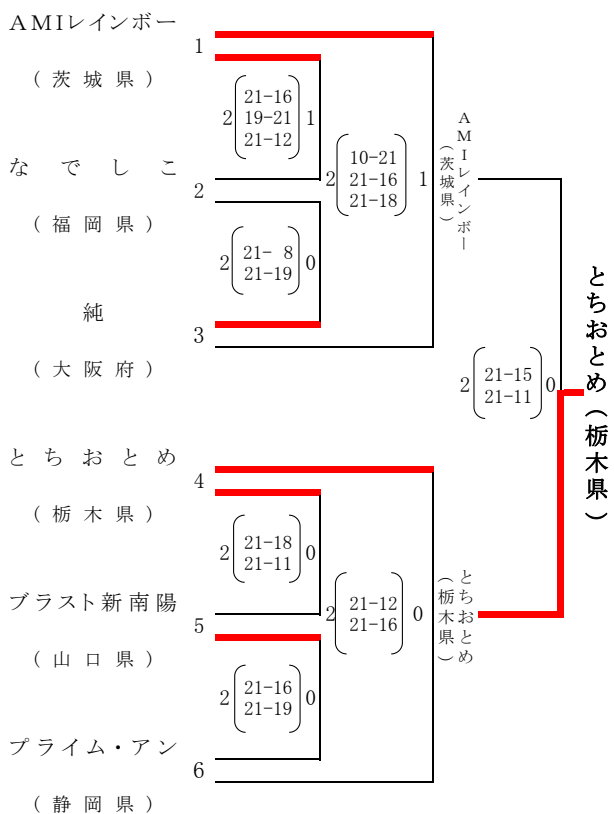

Mt.FUJI CUP 2024 “ごーまるの部”

期 日 令 和 6 年 10 月 20 日 (日)
 会 場 さ ん り ー な

結 果

Aブロック

Bブロック

Cブロック

Dブロック