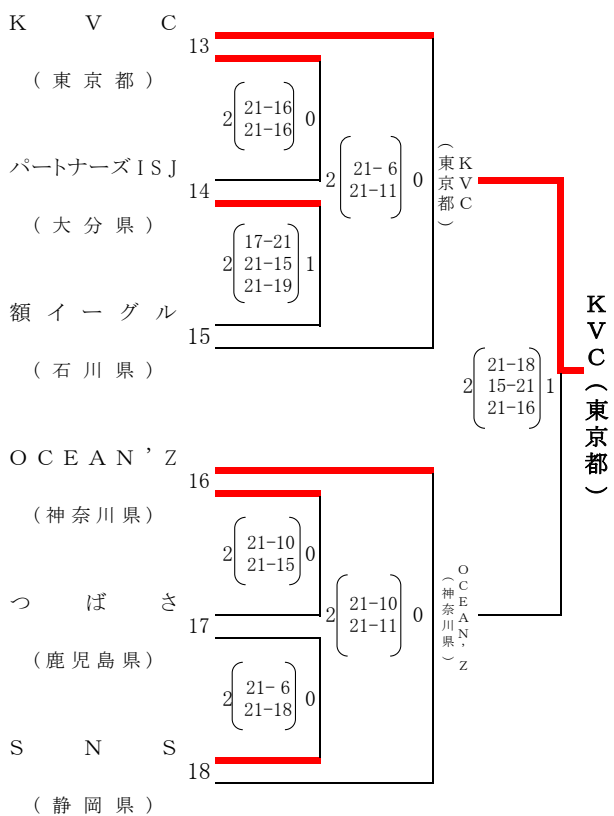

Mt.FUJI CUP 2024 “ごーまるの部”

期 日 令 和 6 年 10 月 20 日 (日)
 会 場 さ ん り ー な

結 果

Aブロック

Bブロック

Cブロック

Dブロック