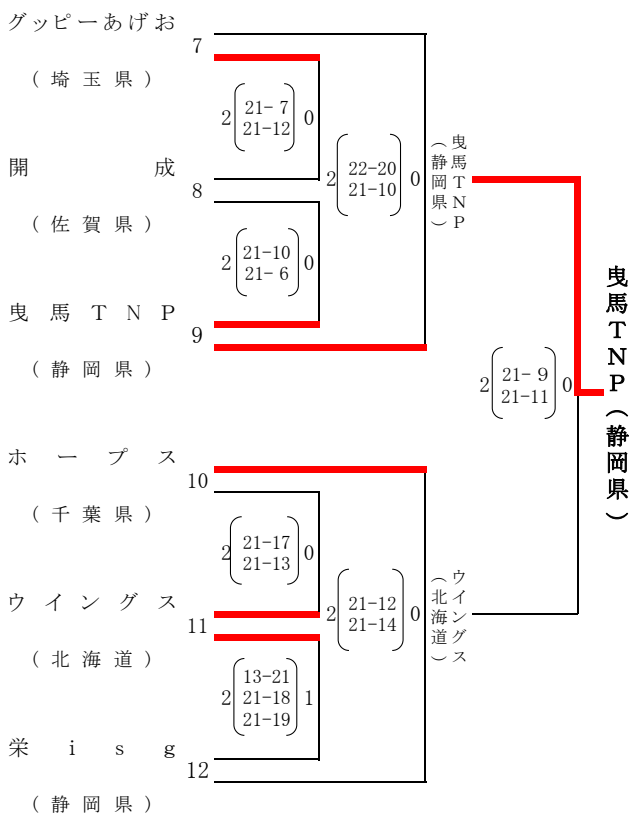

Mt.FUJI CUP 2024 “ごーまるの部”

期 日 令 和 6 年 10 月 20 日 (日)
 会 場 さ ん り ー な

結 果

Aブロック

Bブロック

Cブロック

Dブロック