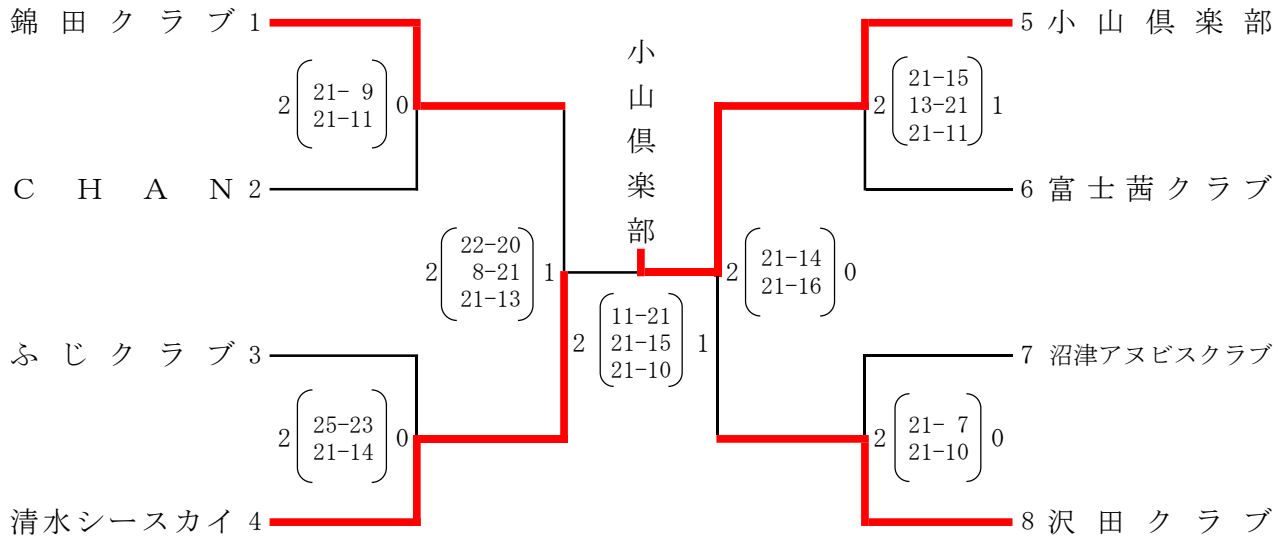

第50回 静岡県ママさんバレーボール大会東ブロック・東部地区予選

期日 令和8年6月20日（土）
会場 北里アリーナ富士

結 果

一般の部

5・6位決定戦