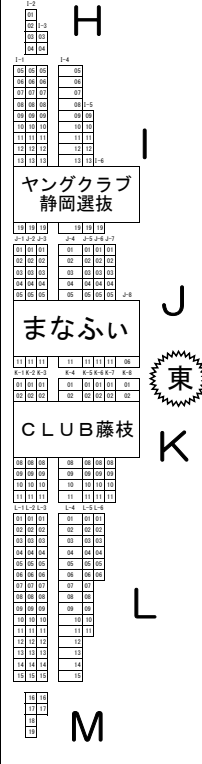

2階出入口

このはなアリーナ

2階座席表

男子	
B	静産大藤枝
A	常葉大
T	静岡大
D	浜松修学舎高
C	静清高
R	聖隷クリストファー高
S	浜松日体高
W	Soleil
X	イーグルス
Y	IZULU U14

女子	
O	静産大藤枝
N	静岡産業大
G	常葉大浜松
Q	富士見高
P	三島南高
E	島田商業高
F	藤枝順心高
K	CLUB藤枝
J	まなふい
I	ヤングクラブ静岡選抜

※応援はプラスチック製ハンドメガフォンのみ使用を認めます。

西

東

北

南