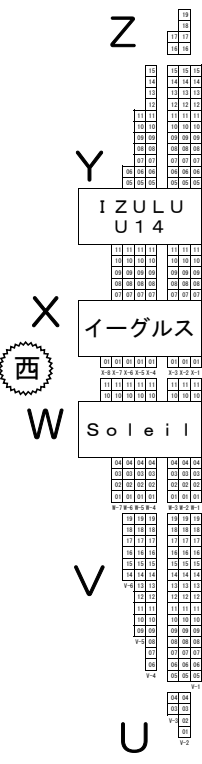

2階出入口

このはなアリーナ

2階座席表

男子	
B	静産大藤枝
A	常葉大
T	静岡大
D	浜松修学舎高
C	静清高
R	聖隷クリストファー高
S	浜松日体高
W	Soleil
X	イーグルス
Y	IZULU U14

女子	
O	静産大藤枝
N	静岡産業大
G	常葉大浜松
Q	富士見高
P	三島南高
E	島田商業高
F	藤枝順心高
K	CLUB藤枝
J	まなふい
I	ヤングクラブ静岡選抜

※応援はプラスチック製ハンドメガフォンのみ使用を認めます。

西

東

北

南