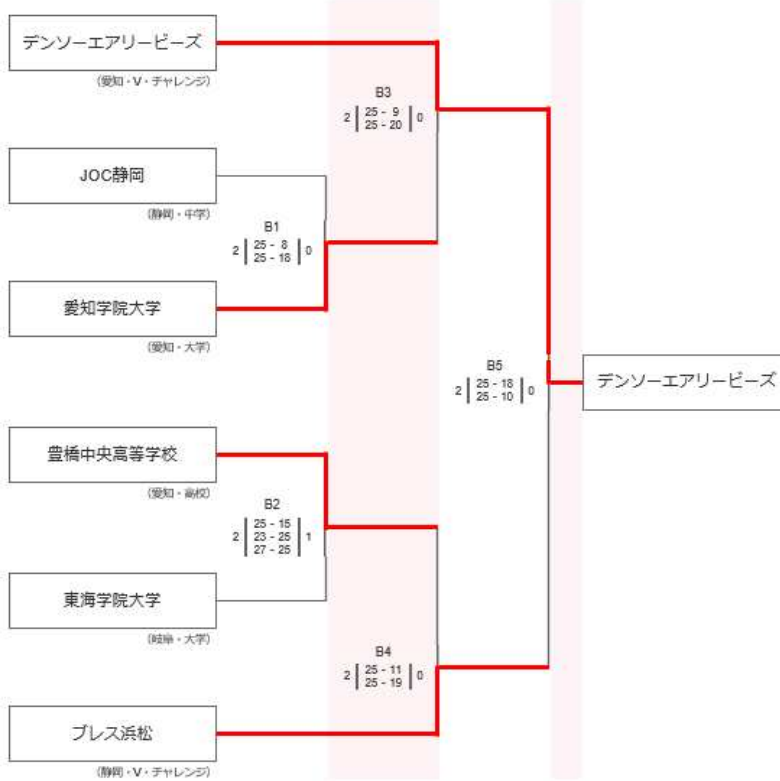

平成28年度天皇杯・皇后杯ブロックラウンド 東海ブロック 男子 大会

会場: 東遠カルチャーパーク総合体育館「さんりーな」(静岡県)

第A組

第B組

平成28年度天皇杯・皇后杯ブロックラウンド 東海ブロック 女子 大会

会場: 東遠カルチャーパーク総合体育館「さんりーな」(静岡県)

第A組

第B組

※正確性を重視しております。正確なものは公式結果をご参照ください。