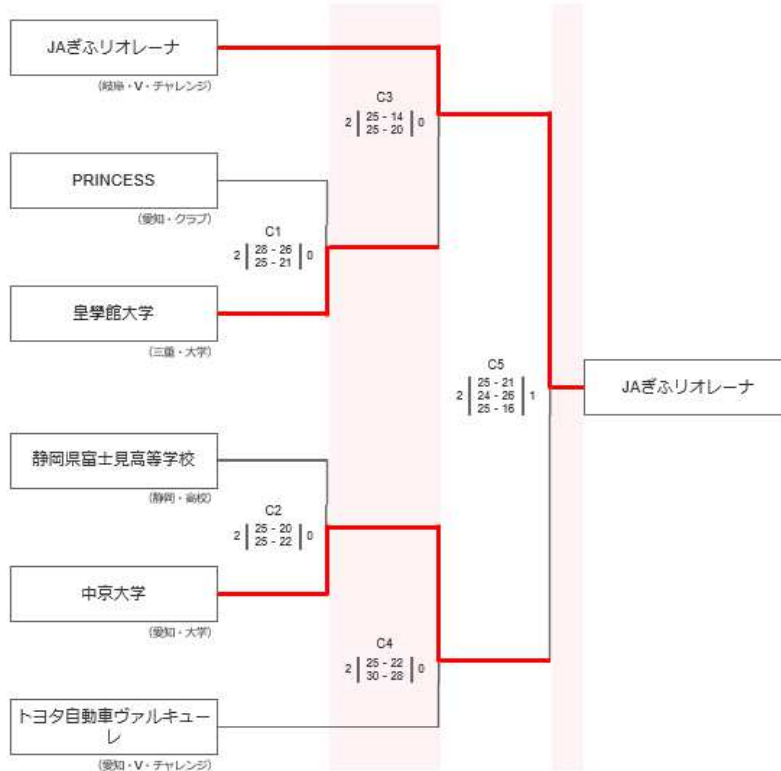

平成28年度天皇杯・皇后杯ブロックラウンド 東海ブロック 男子 大会

会場: 東遠カルチャーパーク総合体育館「さんりーな」(静岡県)

第A組

第B組

平成28年度天皇杯・皇后杯ブロックラウンド 東海ブロック 女子 大会

会場: 東遠カルチャーパーク総合体育館「さんりーな」(静岡県)

第A組

第B組

※正確性を重視しております。正確なものは公式結果をご参照ください。