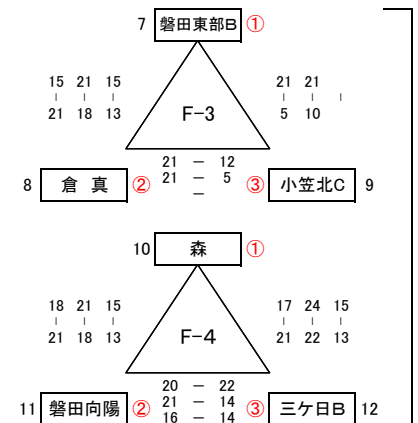

ファミリーマートカップ 第35回 全日本バレーボール小学生大会・静岡県西部地区大会

【男子の部】 第1日目 5/17

平成27年 5月17日

Aブロック 会場：袋井市立高南小学校Aコート

大会2日目へ

Aブロック 会場：袋井市立高南小学校Bコート

【女子I部】 第1日目 5/17

Bブロック 会場：磐田市立神明中学校

Cブロック 会場：湖西市立湖西中学校

Dブロック 会場：菊川市立小笠北小学校

Eブロック 会場：掛川市立桜木小学校

【女子II部】 第1日目 5/17

Fブロック 会場：浜松市立三ヶ日西小学校

ファミリーマートカップ 第35回 全日本バレーボール小学生大会・静岡県西部地区大会

【男子の部】 第2日目 5/24 会場：掛川さんりーな体育館 Bコート

平成27年 5月24日

予選順位

- A1の1位 — 袋井西
- A1の2位 — 掛川城北
- A2の1位 — 湖西
- A2の2位 — 浜松城北

1位～4位 決定リーグ戦

| 【男子の部】      |      |
|-------------|------|
| 1位～4位決定リーグ戦 |      |
| 1位          | 袋井西  |
| 2位          | 湖西   |
| 3位          | 掛川城北 |
| 4位          | 浜松城北 |

男子の部 県大会出場チーム数は 4チーム

【女子I部】 第2日目 5/24 会場：掛川さんりーな体育館 Cコート

予選順位

- Bの1位 — 磐田東部A
- Cの1位 — 湖西
- Dの1位 — 小笠東
- Eの1位 — 桜木

1位～4位 決定リーグ戦

| 【女子I部】      |       |
|-------------|-------|
| 1位～4位決定リーグ戦 |       |
| 1位          | 磐田東部A |
| 2位          | 小笠東   |
| 3位          | 桜木    |
| 4位          | 湖西    |