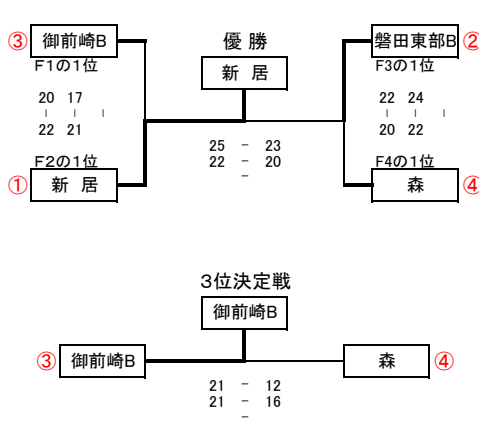

ファミリーマートカップ 第35回 全日本バレーボール小学生大会・静岡県西部地区大会

【男子の部】 第1日目 5/17

平成27年 5月17日

Aブロック 会場：袋井市立高南小学校Aコート

大会2日目へ

Aブロック 会場：袋井市立高南小学校Bコート

【女子I部】 第1日目 5/17

Bブロック 会場：磐田市立神明中学校

Cブロック 会場：湖西市立湖西中学校

Dブロック 会場：菊川市立小笠北小学校

Eブロック 会場：掛川市立桜木小学校

【女子II部】 第1日目 5/17

Fブロック 会場：浜松市立三ヶ日西小学校

ファミリーマートカップ 第35回 全日本バレーボール小学生大会・静岡県西部地区大会

【男子の部】 第2日目 5/24 会場：掛川さんりーな体育館 Bコート

平成27年 5月24日

予選順位

- A1の1位 — 袋井西
- A1の2位 — 掛川城北
- A2の1位 — 湖西
- A2の2位 — 浜松城北

1位～4位 決定リーグ戦

| 【男子の部】      |      |
|-------------|------|
| 1位～4位決定リーグ戦 |      |
| 1位          | 袋井西  |
| 2位          | 湖西   |
| 3位          | 掛川城北 |
| 4位          | 浜松城北 |

男子の部 県大会出場チーム数は 4チーム

【女子I部】 第2日目 5/24 会場：掛川さんりーな体育館 Cコート

予選順位

- Bの1位 — 磐田東部A
- Cの1位 — 湖西
- Dの1位 — 小笠東
- Eの1位 — 桜木

1位～4位 決定リーグ戦

| 【女子I部】      |       |
|-------------|-------|
| 1位～4位決定リーグ戦 |       |
| 1位          | 磐田東部A |
| 2位          | 小笠東   |
| 3位          | 桜木    |
| 4位          | 湖西    |