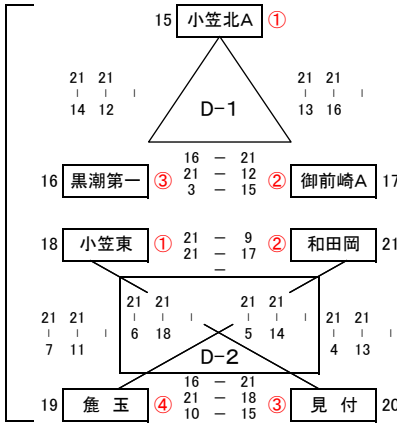

ファミリーマートカップ 第35回 全日本バレーボール小学生大会・静岡県西部地区大会

【男子の部】 第1日目 5/17

平成27年 5月17日

Aブロック 会場：袋井市立高南小学校Aコート

大会2日目へ

Aブロック 会場：袋井市立高南小学校Bコート

【女子I部】 第1日目 5/17

Bブロック 会場：磐田市立神明中学校

Cブロック 会場：湖西市立湖西中学校

Dブロック 会場：菊川市立小笠北小学校

Eブロック 会場：掛川市立桜木小学校

【女子II部】 第1日目 5/17

Fブロック 会場：浜松市立三ヶ日西小学校

ファミリーマートカップ 第35回 全日本バレーボール小学生大会・静岡県西部地区大会

【男子の部】 第2日目 5/24 会場：掛川さんりーな体育館 Bコート

平成27年 5月24日

予選順位

- A1の1位 — 袋井西
- A1の2位 — 掛川城北
- A2の1位 — 湖西
- A2の2位 — 浜松城北

1位～4位 決定リーグ戦

| 【男子の部】      |      |
|-------------|------|
| 1位～4位決定リーグ戦 |      |
| 1位          | 袋井西  |
| 2位          | 湖西   |
| 3位          | 掛川城北 |
| 4位          | 浜松城北 |

男子の部 県大会出場チーム数は 4チーム

【女子I部】 第2日目 5/24 会場：掛川さんりーな体育館 Cコート

予選順位

- Bの1位 — 磐田東部A
- Cの1位 — 湖西
- Dの1位 — 小笠東
- Eの1位 — 桜木

1位～4位 決定リーグ戦

| 【女子I部】      |       |
|-------------|-------|
| 1位～4位決定リーグ戦 |       |
| 1位          | 磐田東部A |
| 2位          | 小笠東   |
| 3位          | 桜木    |
| 4位          | 湖西    |