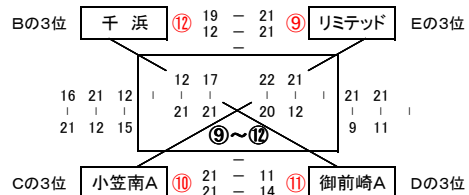

予選順位

- A1の1位 — 袋井西
- A1の2位 — 掛川城北
- A2の1位 — 湖西
- A2の2位 — 浜松城北

1位～4位 決定リーグ戦

| 【男子の部】      |      |
|-------------|------|
| 1位～4位決定リーグ戦 |      |
| 1位          | 袋井西  |
| 2位          | 湖西   |
| 3位          | 掛川城北 |
| 4位          | 浜松城北 |

男子の部 県大会出場チーム数は 4チーム

【女子I部】 第2日目 5/24 会場：掛川さんりーな体育館 Cコート

予選順位

- Bの1位 — 磐田東部A
- Cの1位 — 湖西
- Dの1位 — 小笠東
- Eの1位 — 桜木

1位～4位 決定リーグ戦

| 【女子I部】      |       |
|-------------|-------|
| 1位～4位決定リーグ戦 |       |
| 1位          | 磐田東部A |
| 2位          | 小笠東   |
| 3位          | 桜木    |
| 4位          | 湖西    |

【女子I部】 第2日目 5/24 会場：掛川さんりーな体育館 Aコート

予選順位

- Bの2位 — 福田
- Cの2位 — 袋井西
- Dの2位 — 小笠北A
- Eの2位 — 城東

5位～8位 決定リーグ戦

| 【女子I部】      |      |
|-------------|------|
| 5位～8位決定リーグ戦 |      |
| 5位          | 袋井西  |
| 6位          | 小笠北A |
| 7位          | 城東   |
| 8位          | 福田   |

【女子I部】 第2日目 5/24 会場：掛川さんりーな体育館 Dコート

予選順位

- Bの3位 — 千浜
- Cの3位 — 小笠南A
- Dの3位 — 御前崎A
- Eの3位 — リミテッド

9位～12位 決定リーグ戦

| 【女子I部】       |       |
|--------------|-------|
| 9位～12位決定リーグ戦 |       |
| 9位           | リミテッド |
| 10位          | 小笠南A  |
| 11位          | 御前崎A  |
| 12位          | 千浜    |