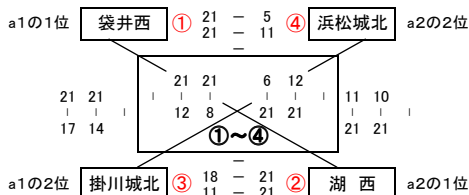

Cブロック 会場：湖西市立湖西中学校

Dブロック 会場：菊川市立小笠北小学校

Eブロック 会場：掛川市立桜木小学校

【女子II部】 第1日目 5/17

Fブロック 会場：浜松市立三ヶ日西小学校

ファミリーマートカップ 第35回 全日本バレーボール小学生大会・静岡県西部地区大会

【男子の部】 第2日目 5/24 会場：掛川さんりーな体育館 Bコート

平成27年 5月24日

予選順位

- A1の1位 — 袋井西
- A1の2位 — 掛川城北
- A2の1位 — 湖西
- A2の2位 — 浜松城北

1位～4位 決定リーグ戦

| 【男子の部】      |      |
|-------------|------|
| 1位～4位決定リーグ戦 |      |
| 1位          | 袋井西  |
| 2位          | 湖西   |
| 3位          | 掛川城北 |
| 4位          | 浜松城北 |