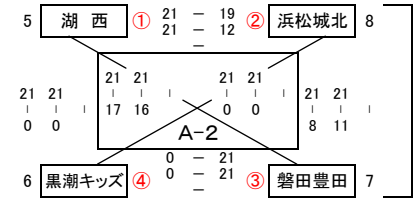

ファミリーマートカップ 第35回 全日本バレーボール小学生大会・静岡県西部地区大会

【男子の部】 第1日目 5/17

平成27年 5月17日

Aブロック 会場：袋井市立高南小学校Aコート

大会2日目へ

Aブロック 会場：袋井市立高南小学校Bコート

【女子I部】 第1日目 5/17

Bブロック 会場：磐田市立神明中学校

Cブロック 会場：湖西市立湖西中学校

Dブロック 会場：菊川市立小笠北小学校

Eブロック 会場：掛川市立桜木小学校

【女子II部】 第1日目 5/17

Fブロック 会場：浜松市立三ヶ日西小学校

ファミリーマートカップ 第35回 全日本バレーボール小学生大会・静岡県西部地区大会

【男子の部】 第2日目 5/24 会場：掛川さんりーな体育館 Bコート

平成27年 5月24日

予選順位

- A1の1位 — 袋井西
- A1の2位 — 掛川城北
- A2の1位 — 湖西
- A2の2位 — 浜松城北

1位～4位 決定リーグ戦

| 【男子の部】      |      |
|-------------|------|
| 1位～4位決定リーグ戦 |      |
| 1位          | 袋井西  |
| 2位          | 湖西   |
| 3位          | 掛川城北 |
| 4位          | 浜松城北 |

男子の部 県大会出場チーム数は 4チーム

【女子I部】 第2日目 5/24 会場：掛川さんりーな体育館 Cコート

予選順位

- Bの1位 — 磐田東部A
- Cの1位 — 湖西
- Dの1位 — 小笠東
- Eの1位 — 桜木

1位～4位 決定リーグ戦

| 【女子I部】      |       |
|-------------|-------|
| 1位～4位決定リーグ戦 |       |
| 1位          | 磐田東部A |
| 2位          | 小笠東   |
| 3位          | 桜木    |
| 4位          | 湖西    |