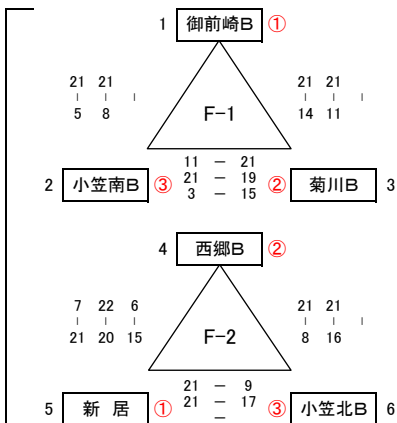

ファミリーマートカップ 第35回 全日本バレーボール小学生大会・静岡県西部地区大会

【男子の部】 第1日目 5/17

平成27年 5月17日

Aブロック 会場：袋井市立高南小学校Aコート

大会2日目へ

Aブロック 会場：袋井市立高南小学校Bコート

【女子I部】 第1日目 5/17

Bブロック 会場：磐田市立神明中学校

Cブロック 会場：湖西市立湖西中学校

Dブロック 会場：菊川市立小笠北小学校

Eブロック 会場：掛川市立桜木小学校

【女子II部】 第1日目 5/17

Fブロック 会場：浜松市立三ヶ日西小学校

ファミリーマートカップ 第35回 全日本バレーボール小学生大会・静岡県西部地区大会

【男子の部】 第2日目 5/24 会場：掛川さんりーな体育館 Bコート

平成27年 5月24日

予選順位

- A1の1位 — 袋井西
- A1の2位 — 掛川城北
- A2の1位 — 湖西
- A2の2位 — 浜松城北

1位～4位 決定リーグ戦

| 【男子の部】      |      |
|-------------|------|
| 1位～4位決定リーグ戦 |      |
| 1位          | 袋井西  |
| 2位          | 湖西   |
| 3位          | 掛川城北 |
| 4位          | 浜松城北 |

男子の部 県大会出場チーム数は 4チーム

【女子I部】 第2日目 5/24 会場：掛川さんりーな体育館 Cコート

予選順位

- Bの1位 — 磐田東部A
- Cの1位 — 湖西
- Dの1位 — 小笠東
- Eの1位 — 桜木

1位～4位 決定リーグ戦

| 【女子I部】      |       |
|-------------|-------|
| 1位～4位決定リーグ戦 |       |
| 1位          | 磐田東部A |
| 2位          | 小笠東   |
| 3位          | 桜木    |
| 4位          | 湖西    |