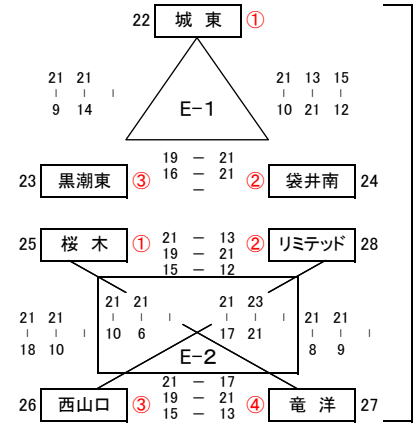

ファミリーマートカップ 第35回 全日本バレーボール小学生大会・静岡県西部地区大会

【男子の部】 第1日目 5/17

平成27年 5月17日

Aブロック 会場：袋井市立高南小学校Aコート

大会2日目へ

Aブロック 会場：袋井市立高南小学校Bコート

【女子I部】 第1日目 5/17

Bブロック 会場：磐田市立神明中学校

Cブロック 会場：湖西市立湖西中学校

Dブロック 会場：菊川市立小笠北小学校

Eブロック 会場：掛川市立桜木小学校

【女子II部】 第1日目 5/17

Fブロック 会場：浜松市立三ヶ日西小学校

ファミリーマートカップ 第35回 全日本バレーボール小学生大会・静岡県西部地区大会

【男子の部】 第2日目 5/24 会場：掛川さんりーな体育館 Bコート

平成27年 5月24日

予選順位

- A1の1位 — 袋井西
- A1の2位 — 掛川城北
- A2の1位 — 湖西
- A2の2位 — 浜松城北

1位～4位 決定リーグ戦

| 【男子の部】      |      |
|-------------|------|
| 1位～4位決定リーグ戦 |      |
| 1位          | 袋井西  |
| 2位          | 湖西   |
| 3位          | 掛川城北 |
| 4位          | 浜松城北 |