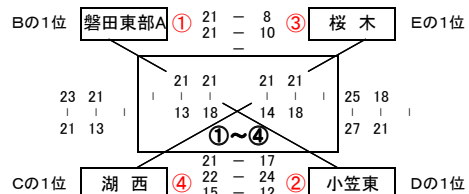

Cブロック 会場：湖西市立湖西中学校

Dブロック 会場：菊川市立小笠北小学校

Eブロック 会場：掛川市立桜木小学校

【女子II部】 第1日目 5/17

Fブロック 会場：浜松市立三ヶ日西小学校

ファミリーマートカップ 第35回 全日本バレーボール小学生大会・静岡県西部地区大会

【男子の部】 第2日目 5/24 会場：掛川さんりーな体育館 Bコート

平成27年 5月24日

予選順位

- A1の1位 — 袋井西
- A1の2位 — 掛川城北
- A2の1位 — 湖西
- A2の2位 — 浜松城北

1位～4位 決定リーグ戦

| 【男子の部】      |      |
|-------------|------|
| 1位～4位決定リーグ戦 |      |
| 1位          | 袋井西  |
| 2位          | 湖西   |
| 3位          | 掛川城北 |
| 4位          | 浜松城北 |

男子の部 県大会出場チーム数は 4チーム

【女子I部】 第2日目 5/24 会場：掛川さんりーな体育館 Cコート

予選順位

- Bの1位 — 磐田東部A
- Cの1位 — 湖西
- Dの1位 — 小笠東
- Eの1位 — 桜木

1位～4位 決定リーグ戦

| 【女子I部】      |       |
|-------------|-------|
| 1位～4位決定リーグ戦 |       |
| 1位          | 磐田東部A |
| 2位          | 小笠東   |
| 3位          | 桜木    |
| 4位          | 湖西    |

【女子I部】 第2日目 5/24 会場：掛川さんりーな体育館 Aコート

予選順位

- Bの2位 — 福田
- Cの2位 — 袋井西
- Dの2位 — 小笠北A
- Eの2位 — 城東

5位～8位 決定リーグ戦

| 【女子I部】      |      |
|-------------|------|
| 5位～8位決定リーグ戦 |      |
| 5位          | 袋井西  |
| 6位          | 小笠北A |
| 7位          | 城東   |
| 8位          | 福田   |