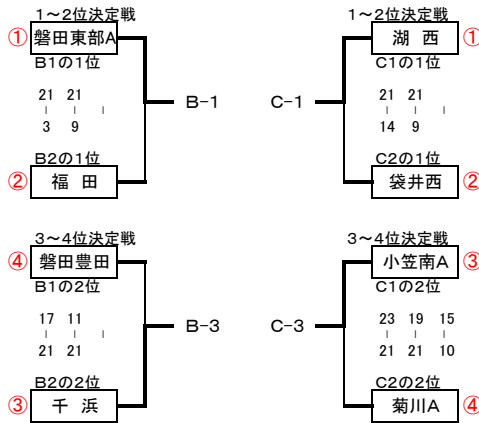

ファミリーマートカップ 第35回 全日本バレーボール小学生大会・静岡県西部地区大会

【男子の部】 第1日目 5/17

平成27年 5月17日

Aブロック 会場：袋井市立高南小学校Aコート

大会2日目へ

Aブロック 会場：袋井市立高南小学校Bコート

【女子I部】 第1日目 5/17

Bブロック 会場：磐田市立神明中学校

Cブロック 会場：湖西市立湖西中学校

Dブロック 会場：菊川市立小笠北小学校

Eブロック 会場：掛川市立桜木小学校

【女子II部】 第1日目 5/17

Fブロック 会場：浜松市立三ヶ日西小学校

ファミリーマートカップ 第35回 全日本バレーボール小学生大会・静岡県西部地区大会

【男子の部】 第2日目 5/24 会場：掛川さんりーな体育館 Bコート

平成27年 5月24日

予選順位

- A1の1位 — 袋井西
- A1の2位 — 掛川城北
- A2の1位 — 湖西
- A2の2位 — 浜松城北

1位～4位 決定リーグ戦

| 【男子の部】      |      |
|-------------|------|
| 1位～4位決定リーグ戦 |      |
| 1位          | 袋井西  |
| 2位          | 湖西   |
| 3位          | 掛川城北 |
| 4位          | 浜松城北 |

男子の部 県大会出場チーム数は 4チーム

【女子I部】 第2日目 5/24 会場：掛川さんりーな体育館 Cコート

予選順位

- Bの1位 — 磐田東部A
- Cの1位 — 湖西
- Dの1位 — 小笠東
- Eの1位 — 桜木

1位～4位 決定リーグ戦

| 【女子I部】      |       |
|-------------|-------|
| 1位～4位決定リーグ戦 |       |
| 1位          | 磐田東部A |
| 2位          | 小笠東   |
| 3位          | 桜木    |
| 4位          | 湖西    |