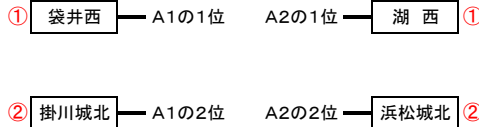

ファミリーマートカップ 第35回 全日本バレーボール小学生大会・静岡県西部地区大会

【男子の部】 第1日目 5/17

平成27年 5月17日

Aブロック 会場：袋井市立高南小学校Aコート

大会2日目へ

Aブロック 会場：袋井市立高南小学校Bコート

【女子I部】 第1日目 5/17

Bブロック 会場：磐田市立神明中学校

Cブロック 会場：湖西市立湖西中学校

Dブロック 会場：菊川市立小笠北小学校

Eブロック 会場：掛川市立桜木小学校

【女子II部】 第1日目 5/17

Fブロック 会場：浜松市立三ヶ日西小学校

ファミリーマートカップ 第35回 全日本バレーボール小学生大会・静岡県西部地区大会

【男子の部】 第2日目 5/24 会場：掛川さんりーな体育館 Bコート

平成27年 5月24日

予選順位

- A1の1位 — 袋井西
- A1の2位 — 掛川城北
- A2の1位 — 湖西
- A2の2位 — 浜松城北

1位～4位 決定リーグ戦

| 【男子の部】      |      |
|-------------|------|
| 1位～4位決定リーグ戦 |      |
| 1位          | 袋井西  |
| 2位          | 湖西   |
| 3位          | 掛川城北 |
| 4位          | 浜松城北 |