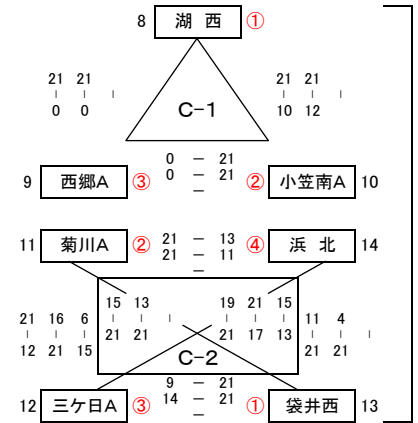

ファミリーマートカップ 第35回 全日本バレーボール小学生大会・静岡県西部地区大会

【男子の部】 第1日目 5/17

平成27年 5月17日

Aブロック 会場：袋井市立高南小学校Aコート

大会2日目へ

Aブロック 会場：袋井市立高南小学校Bコート

【女子I部】 第1日目 5/17

Bブロック 会場：磐田市立神明中学校

Cブロック 会場：湖西市立湖西中学校

Dブロック 会場：菊川市立小笠北小学校

Eブロック 会場：掛川市立桜木小学校

【女子II部】 第1日目 5/17

Fブロック 会場：浜松市立三ヶ日西小学校

ファミリーマートカップ 第35回 全日本バレーボール小学生大会・静岡県西部地区大会

【男子の部】 第2日目 5/24 会場：掛川さんりーな体育館 Bコート

平成27年 5月24日

予選順位

- A1の1位 — 袋井西
- A1の2位 — 掛川城北
- A2の1位 — 湖西
- A2の2位 — 浜松城北

1位～4位 決定リーグ戦

| 【男子の部】      |      |
|-------------|------|
| 1位～4位決定リーグ戦 |      |
| 1位          | 袋井西  |
| 2位          | 湖西   |
| 3位          | 掛川城北 |
| 4位          | 浜松城北 |

男子の部 県大会出場チーム数は 4チーム

【女子I部】 第2日目 5/24 会場：掛川さんりーな体育館 Cコート

予選順位

- Bの1位 — 磐田東部A
- Cの1位 — 湖西
- Dの1位 — 小笠東
- Eの1位 — 桜木

1位～4位 決定リーグ戦

| 【女子I部】      |       |
|-------------|-------|
| 1位～4位決定リーグ戦 |       |
| 1位          | 磐田東部A |
| 2位          | 小笠東   |
| 3位          | 桜木    |
| 4位          | 湖西    |