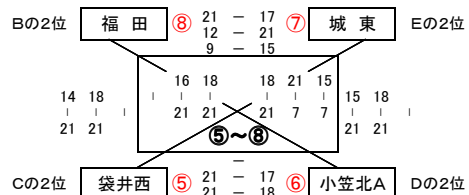

予選順位

- A1の1位 — 袋井西
- A1の2位 — 掛川城北
- A2の1位 — 湖西
- A2の2位 — 浜松城北

1位～4位 決定リーグ戦

| 【男子の部】      |      |
|-------------|------|
| 1位～4位決定リーグ戦 |      |
| 1位          | 袋井西  |
| 2位          | 湖西   |
| 3位          | 掛川城北 |
| 4位          | 浜松城北 |

男子の部 県大会出場チーム数は 4チーム

【女子I部】 第2日目 5/24 会場：掛川さんりーな体育館 Cコート

予選順位

- Bの1位 — 磐田東部A
- Cの1位 — 湖西
- Dの1位 — 小笠東
- Eの1位 — 桜木

1位～4位 決定リーグ戦

| 【女子I部】      |       |
|-------------|-------|
| 1位～4位決定リーグ戦 |       |
| 1位          | 磐田東部A |
| 2位          | 小笠東   |
| 3位          | 桜木    |
| 4位          | 湖西    |

【女子I部】 第2日目 5/24 会場：掛川さんりーな体育館 Aコート

予選順位

- Bの2位 — 福田
- Cの2位 — 袋井西
- Dの2位 — 小笠北A
- Eの2位 — 城東

5位～8位 決定リーグ戦

| 【女子I部】      |      |
|-------------|------|
| 5位～8位決定リーグ戦 |      |
| 5位          | 袋井西  |
| 6位          | 小笠北A |
| 7位          | 城東   |
| 8位          | 福田   |

【女子I部】 第2日目 5/24 会場：掛川さんりーな体育館 Dコート

予選順位

- Bの3位 — 千浜
- Cの3位 — 小笠南A
- Dの3位 — 御前崎A
- Eの3位 — リミテッド

9位～12位 決定リーグ戦

| 【女子I部】       |       |
|--------------|-------|
| 9位～12位決定リーグ戦 |       |
| 9位           | リミテッド |
| 10位          | 小笠南A  |
| 11位          | 御前崎A  |
| 12位          | 千浜    |