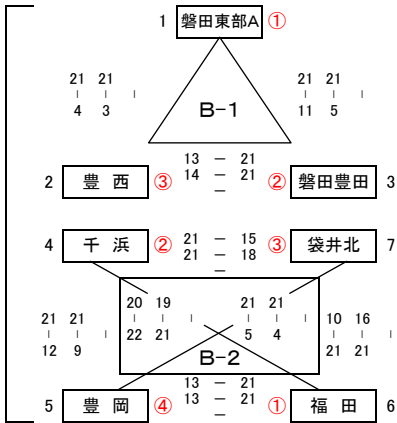

ファミリーマートカップ 第35回 全日本バレーボール小学生大会・静岡県西部地区大会

【男子の部】 第1日目 5/17

平成27年 5月17日

Aブロック 会場：袋井市立高南小学校Aコート

大会2日目へ

Aブロック 会場：袋井市立高南小学校Bコート

【女子I部】 第1日目 5/17

Bブロック 会場：磐田市立神明中学校

Cブロック 会場：湖西市立湖西中学校

Dブロック 会場：菊川市立小笠北小学校

Eブロック 会場：掛川市立桜木小学校

【女子II部】 第1日目 5/17

Fブロック 会場：浜松市立三ヶ日西小学校

ファミリーマートカップ 第35回 全日本バレーボール小学生大会・静岡県西部地区大会

【男子の部】 第2日目 5/24 会場：掛川さんりーな体育館 Bコート

平成27年 5月24日

予選順位

- A1の1位 — 袋井西
- A1の2位 — 掛川城北
- A2の1位 — 湖西
- A2の2位 — 浜松城北

1位～4位 決定リーグ戦

| 【男子の部】      |      |
|-------------|------|
| 1位～4位決定リーグ戦 |      |
| 1位          | 袋井西  |
| 2位          | 湖西   |
| 3位          | 掛川城北 |
| 4位          | 浜松城北 |

男子の部 県大会出場チーム数は 4チーム

【女子I部】 第2日目 5/24 会場：掛川さんりーな体育館 Cコート

予選順位

- Bの1位 — 磐田東部A
- Cの1位 — 湖西
- Dの1位 — 小笠東
- Eの1位 — 桜木

1位～4位 決定リーグ戦

| 【女子I部】      |       |
|-------------|-------|
| 1位～4位決定リーグ戦 |       |
| 1位          | 磐田東部A |
| 2位          | 小笠東   |
| 3位          | 桜木    |
| 4位          | 湖西    |