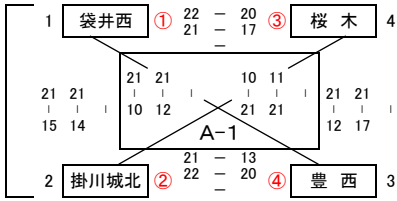

ファミリーマートカップ 第35回 全日本バレーボール小学生大会・静岡県西部地区大会

【男子の部】 第1日目 5/17

平成27年 5月17日

Aブロック 会場：袋井市立高南小学校Aコート

大会2日目へ

Aブロック 会場：袋井市立高南小学校Bコート

【女子I部】 第1日目 5/17

Bブロック 会場：磐田市立神明中学校

Cブロック 会場：湖西市立湖西中学校

Dブロック 会場：菊川市立小笠北小学校

Eブロック 会場：掛川市立桜木小学校

【女子II部】 第1日目 5/17

Fブロック 会場：浜松市立三ヶ日西小学校

ファミリーマートカップ 第35回 全日本バレーボール小学生大会・静岡県西部地区大会

【男子の部】 第2日目 5/24 会場：掛川さんりーな体育館 Bコート

平成27年 5月24日

予選順位

- A1の1位 — 袋井西
- A1の2位 — 掛川城北
- A2の1位 — 湖西
- A2の2位 — 浜松城北

1位～4位 決定リーグ戦

| 【男子の部】      |      |
|-------------|------|
| 1位～4位決定リーグ戦 |      |
| 1位          | 袋井西  |
| 2位          | 湖西   |
| 3位          | 掛川城北 |
| 4位          | 浜松城北 |

男子の部 県大会出場チーム数は 4チーム

【女子I部】 第2日目 5/24 会場：掛川さんりーな体育館 Cコート

予選順位

- Bの1位 — 磐田東部A
- Cの1位 — 湖西
- Dの1位 — 小笠東
- Eの1位 — 桜木

1位～4位 決定リーグ戦

| 【女子I部】      |       |
|-------------|-------|
| 1位～4位決定リーグ戦 |       |
| 1位          | 磐田東部A |
| 2位          | 小笠東   |
| 3位          | 桜木    |
| 4位          | 湖西    |