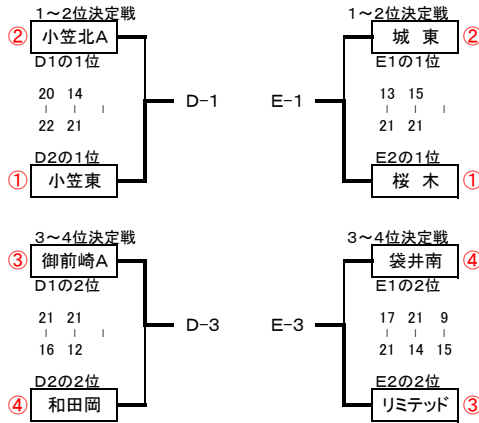

ファミリーマートカップ 第35回 全日本バレーボール小学生大会・静岡県西部地区大会

【男子の部】 第1日目 5/17

平成27年 5月17日

Aブロック 会場：袋井市立高南小学校Aコート

大会2日目へ

Aブロック 会場：袋井市立高南小学校Bコート

【女子I部】 第1日目 5/17

Bブロック 会場：磐田市立神明中学校

Cブロック 会場：湖西市立湖西中学校

Dブロック 会場：菊川市立小笠北小学校

Eブロック 会場：掛川市立桜木小学校

【女子II部】 第1日目 5/17

Fブロック 会場：浜松市立三ヶ日西小学校

ファミリーマートカップ 第35回 全日本バレーボール小学生大会・静岡県西部地区大会

【男子の部】 第2日目 5/24 会場：掛川さんりーな体育館 Bコート

平成27年 5月24日

予選順位

- A1の1位 — 袋井西
- A1の2位 — 掛川城北
- A2の1位 — 湖西
- A2の2位 — 浜松城北

1位～4位 決定リーグ戦

| 【男子の部】      |      |
|-------------|------|
| 1位～4位決定リーグ戦 |      |
| 1位          | 袋井西  |
| 2位          | 湖西   |
| 3位          | 掛川城北 |
| 4位          | 浜松城北 |

男子の部 県大会出場チーム数は 4チーム

【女子I部】 第2日目 5/24 会場：掛川さんりーな体育館 Cコート

予選順位

- Bの1位 — 磐田東部A
- Cの1位 — 湖西
- Dの1位 — 小笠東
- Eの1位 — 桜木

1位～4位 決定リーグ戦

| 【女子I部】      |       |
|-------------|-------|
| 1位～4位決定リーグ戦 |       |
| 1位          | 磐田東部A |
| 2位          | 小笠東   |
| 3位          | 桜木    |
| 4位          | 湖西    |