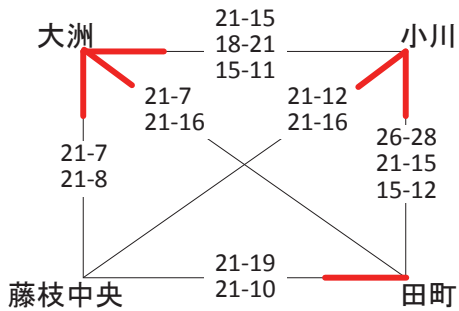

順位

- 1位 青島
- 2位 東益津
- 3位 大井川南
- 4位 高洲

- 5位 大洲
- 6位 小川
- 7位 田町
- 8位 藤枝中央

5位～8位決定戦 * 東益津小学校

Bコート

(ミカサ)