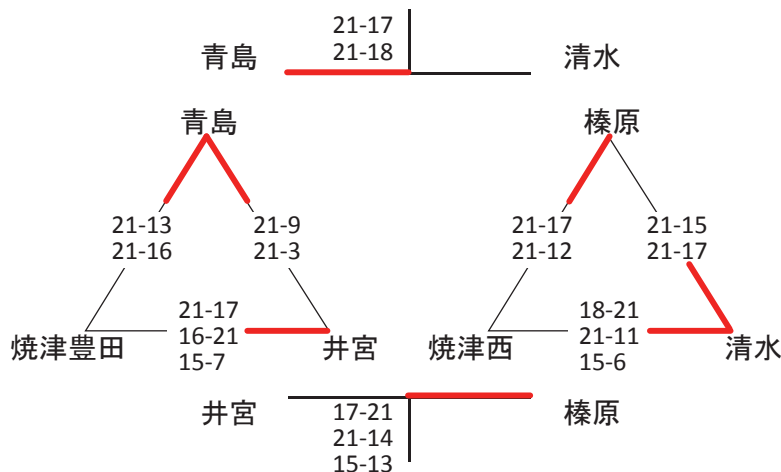

第45回会長杯中部予選

1日目 28.10.16 (抽選 28.10.6)

「女子の部」

**Aブロック** (ミカサ) \* 東益津小学校

**Bブロック** (ミカサ) \* 小川小学校

**Cブロック** (ミカサ) \* 島田第5小学校

**Dブロック** (ミカサ) \* 大井川南小学校

「男子の部」

28.10.23

\* 青島小学校 (モルテン)

- 1位 青島
- 2位 清水
- 3位 榛原
- 4位 井宮

「女子順位決定戦」

1位～4位決定戦 \* 東益津小学校

Aコート

2日目  
(ミカサ)

28.10.23