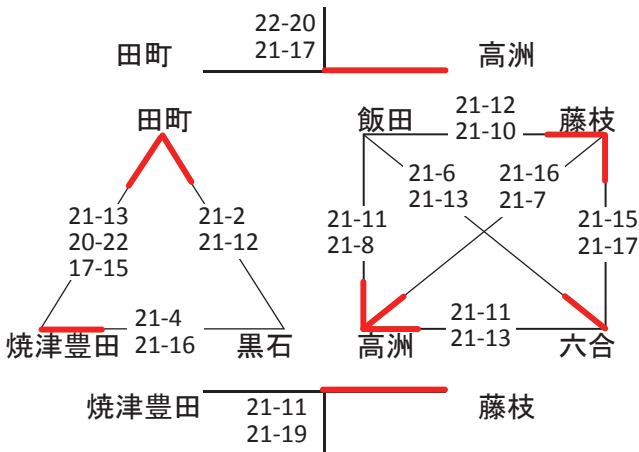

第45回会長杯中部予選

1日目 28.10.16 (抽選 28.10.6)

「女子の部」

**Aブロック** (ミカサ) \* 東益津小学校

**Bブロック** (ミカサ) \* 小川小学校

**Cブロック** (ミカサ) \* 島田第5小学校

**Dブロック** (ミカサ) \* 大井川南小学校

「男子の部」

28.10.23

\* 青島小学校 (モルテン)

- 1位 青島
- 2位 清水
- 3位 榛原
- 4位 井宮

「女子順位決定戦」

1位～4位決定戦 \* 東益津小学校

Aコート

2日目  
(ミカサ)

28.10.23