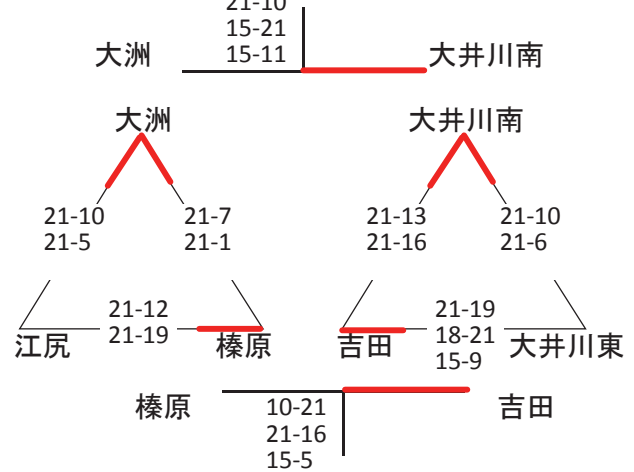

第45回会長杯中部予選

1日目 28.10.16 (抽選 28.10.6)

「女子の部」

**Aブロック** (ミカサ) \* 東益津小学校

**Bブロック** (ミカサ) \* 小川小学校

**Cブロック** (ミカサ) \* 島田第5小学校

**Dブロック** (ミカサ) \* 大井川南小学校

「男子の部」

28.10.23

\* 青島小学校 (モルテン)

- 1位 青島
- 2位 清水
- 3位 榛原
- 4位 井宮

「女子順位決定戦」

1位～4位決定戦 \* 東益津小学校

Aコート

2日目  
(ミカサ)

28.10.23