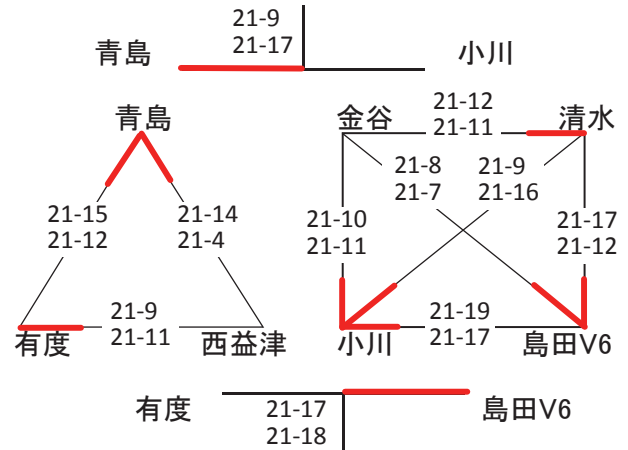

第45回会長杯中部予選

1日目 28.10.16 (抽選 28.10.6)

「女子の部」

**Aブロック** (ミカサ) \* 東益津小学校

**Bブロック** (ミカサ) \* 小川小学校

**Cブロック** (ミカサ) \* 島田第5小学校

**Dブロック** (ミカサ) \* 大井川南小学校

「男子の部」

28.10.23

\* 青島小学校 (モルテン)

- 1位 青島
- 2位 清水
- 3位 榛原
- 4位 井宮

「女子順位決定戦」

1位～4位決定戦 \* 東益津小学校

Aコート

2日目  
(ミカサ)

28.10.23