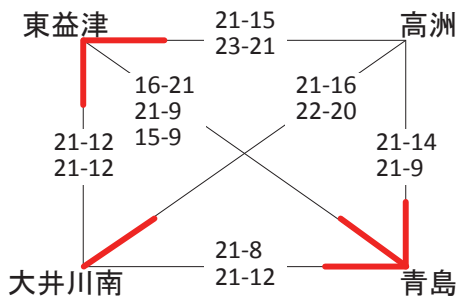

28.10.23

\* 青島小学校 (モルテン)

- 1位 青島
- 2位 清水
- 3位 榛原
- 4位 井宮

「女子順位決定戦」

1位～4位決定戦 \* 東益津小学校

Aコート

2日目  
(ミカサ)

28.10.23