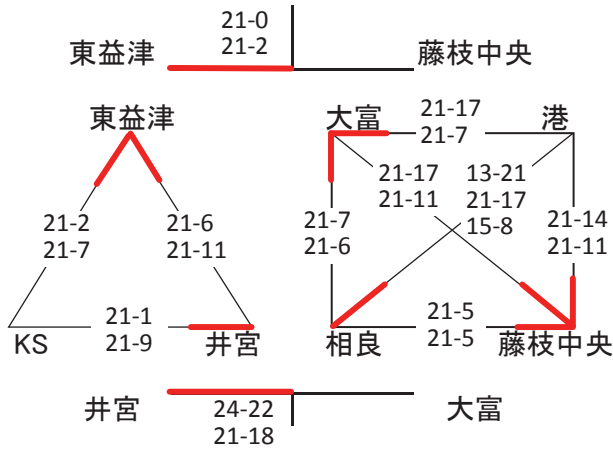

第45回会長杯中部予選

1日目 28.10.16 (抽選 28.10.6)

「女子の部」

**Aブロック** (ミカサ) \* 東益津小学校

**Bブロック** (ミカサ) \* 小川小学校

**Cブロック** (ミカサ) \* 島田第5小学校

**Dブロック** (ミカサ) \* 大井川南小学校

「男子の部」

28.10.23

\* 青島小学校 (モルテン)

- 1位 青島
- 2位 清水
- 3位 榛原
- 4位 井宮

「女子順位決定戦」

1位～4位決定戦 \* 東益津小学校

Aコート

2日目  
(ミカサ)

28.10.23