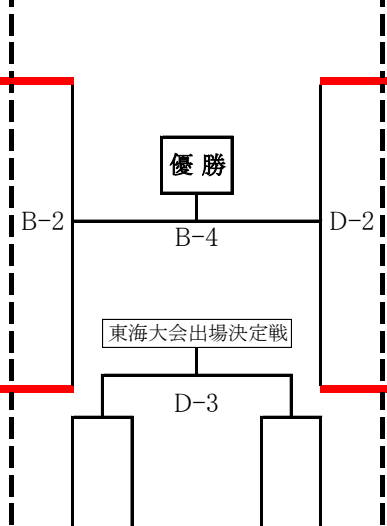

【6/27】

【6/21】 【混合の部】

会場:吉田町総合体育館

東部2位 (伊豆の国市)	長 岡	7
東部5位 (伊豆市)	T L A I S	8
中部2位 (焼津市)	大 井 川 南	9
中部3位 (藤枝市)	藤 枝	10
東部3位 (富士宮市)	貴 船 W E S T	11
西部1位 (浜松市)	浜 北	12

【女子の部】 【6/21】

会場:草薙総合運動場体育館 このはなアリーナ

1	蒼	東部1位 (裾野市)
2	F u j i	東部7位 (富士市)
3	森	西部5位 (森町)
4	浜 松 城 北	西部4位 (浜松市)
5	長 伏	東部8位 (三島市)
6	港	中部3位 (焼津市)

会場:吉田町総合体育館