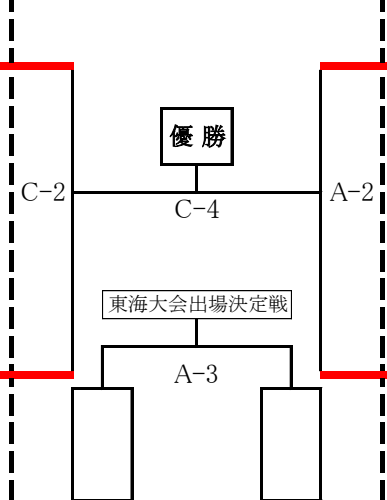

スミセイ Vitalityカップ JVA 第46回全日本バレーボール小学生大会 静岡県大会

令和8年6月21日・27日

【男子の部】 【6/21】

会場:吉田町総合体育館

1	千 浜	西部1位 (掛川市)
2	錦田ユナイテッドR	東部4位 (三島市)
3	焼 津 西	中部3位 (焼津市)
4	清 水	中部2位 (静岡市)
5	浜 松 城 北	西部4位 (浜松市)
6	錦田ユナイテッドG	東部1位 (三島市)

会場:吉田町総合体育館

【6/27】

【6/21】 【男子の部】

会場:吉田町総合体育館

西部2位 (掛川市)	桜 木	7
西部5位 (御前崎市)	黒 潮 キ ッ ズ	8
東部2位 (富士市)	富 士 サ イ プ レ ス	9
東部3位 (伊東市)	深 山 ク ラ ブ	10
西部3位 (袋井市)	袋 井 西	11
中部1位 (静岡市)	井 宮	12

【混合の部】 【6/21】

会場:吉田町総合体育館

1	I Z U L U	東部1位 (伊豆の国市)
2	焼 津 豊 田	中部4位 (焼津市)
3	小 笠 南	西部3位 (菊川市)
4	Z e s t J r .	西部2位 (浜松市)
5	佐 野	東部4位 (三島市)
6	榛 原	中部1位 (牧之原市)

会場:吉田町総合体育館